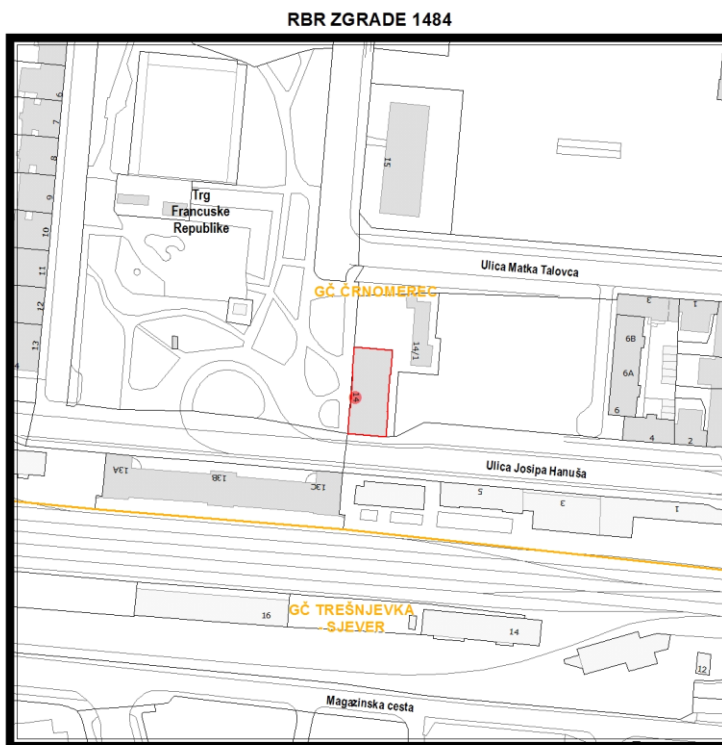

ZAPISNIK ZA ZGRADU Zagreb, Trg Francuske Republike 14
UKUPAN BROJ BODOVA 240

BROJ ZGRADE: **1484**

GRADSKA ČETVRT: ČRNOMEREC

KAT.OPĆINA: ČRNOMEREC

KAT. ČESTICA: 3556

KL. PRIJAVNICA: 402-07/17-002/1614

ADRESA ULAZA ZA KOJI JE PREDANA PRIJAVNICA:

KLASA PRIJAVNICE:

UPRAVITELJ:

Trg Francuske Republike 14

402-07/17-002/1614

GSKG

Građevinsko stanje uličnog pročelja: mjestimično oštećeno, oštećeno je manje od 50% površine.

Građevinsko stanje dvorišnog i ostalih pročelja: mjestimično oštećeno, oštećeno je manje od 50 % površine.