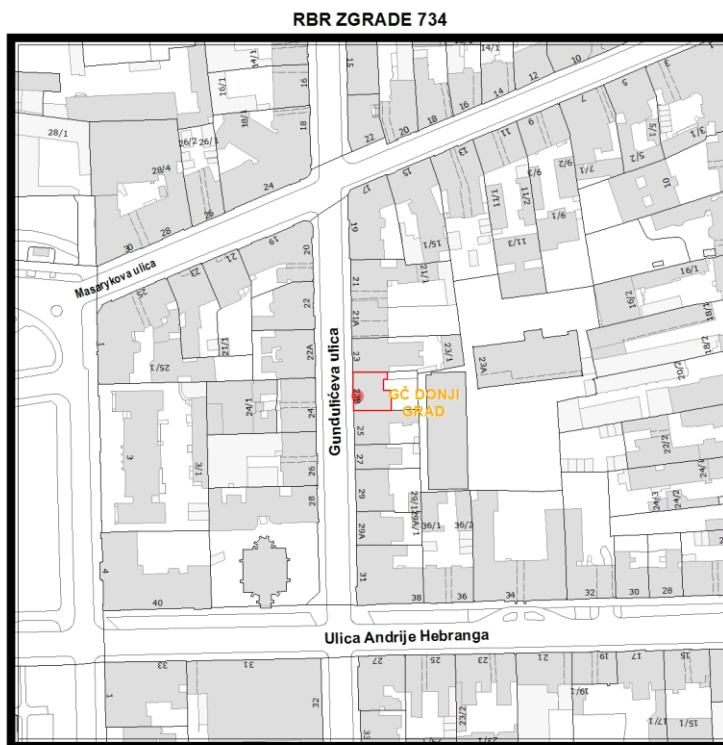

**ZAPISNIK ZA ZGRADU Zagreb, Gundulićeva ulica 23B**  
**UKUPAN BROJ BODOVA 320**

BROJ ZGRADE: **734**

GRADSKA ČETVRT: DONJI GRAD

KAT.OPĆINA: CENTAR

KAT. ČESTICA: 2170

KL. PRIJAVNICA: 402-07/17-002/648

ADRESA ULAZA ZA KOJI JE PREDANA PRIJAVNICA:

KLASA PRIJAVNICE:

UPRAVITELJ:

Gundulićeva ulica 23B

**402-07/17-002/648**

GSKG

Građevinsko stanje uličnog pročelja: oštećeno je 50% i više od 50 % površine.

Građevinsko stanje dvorišnog i ostalih pročelja: u cijelosti oštećeno.