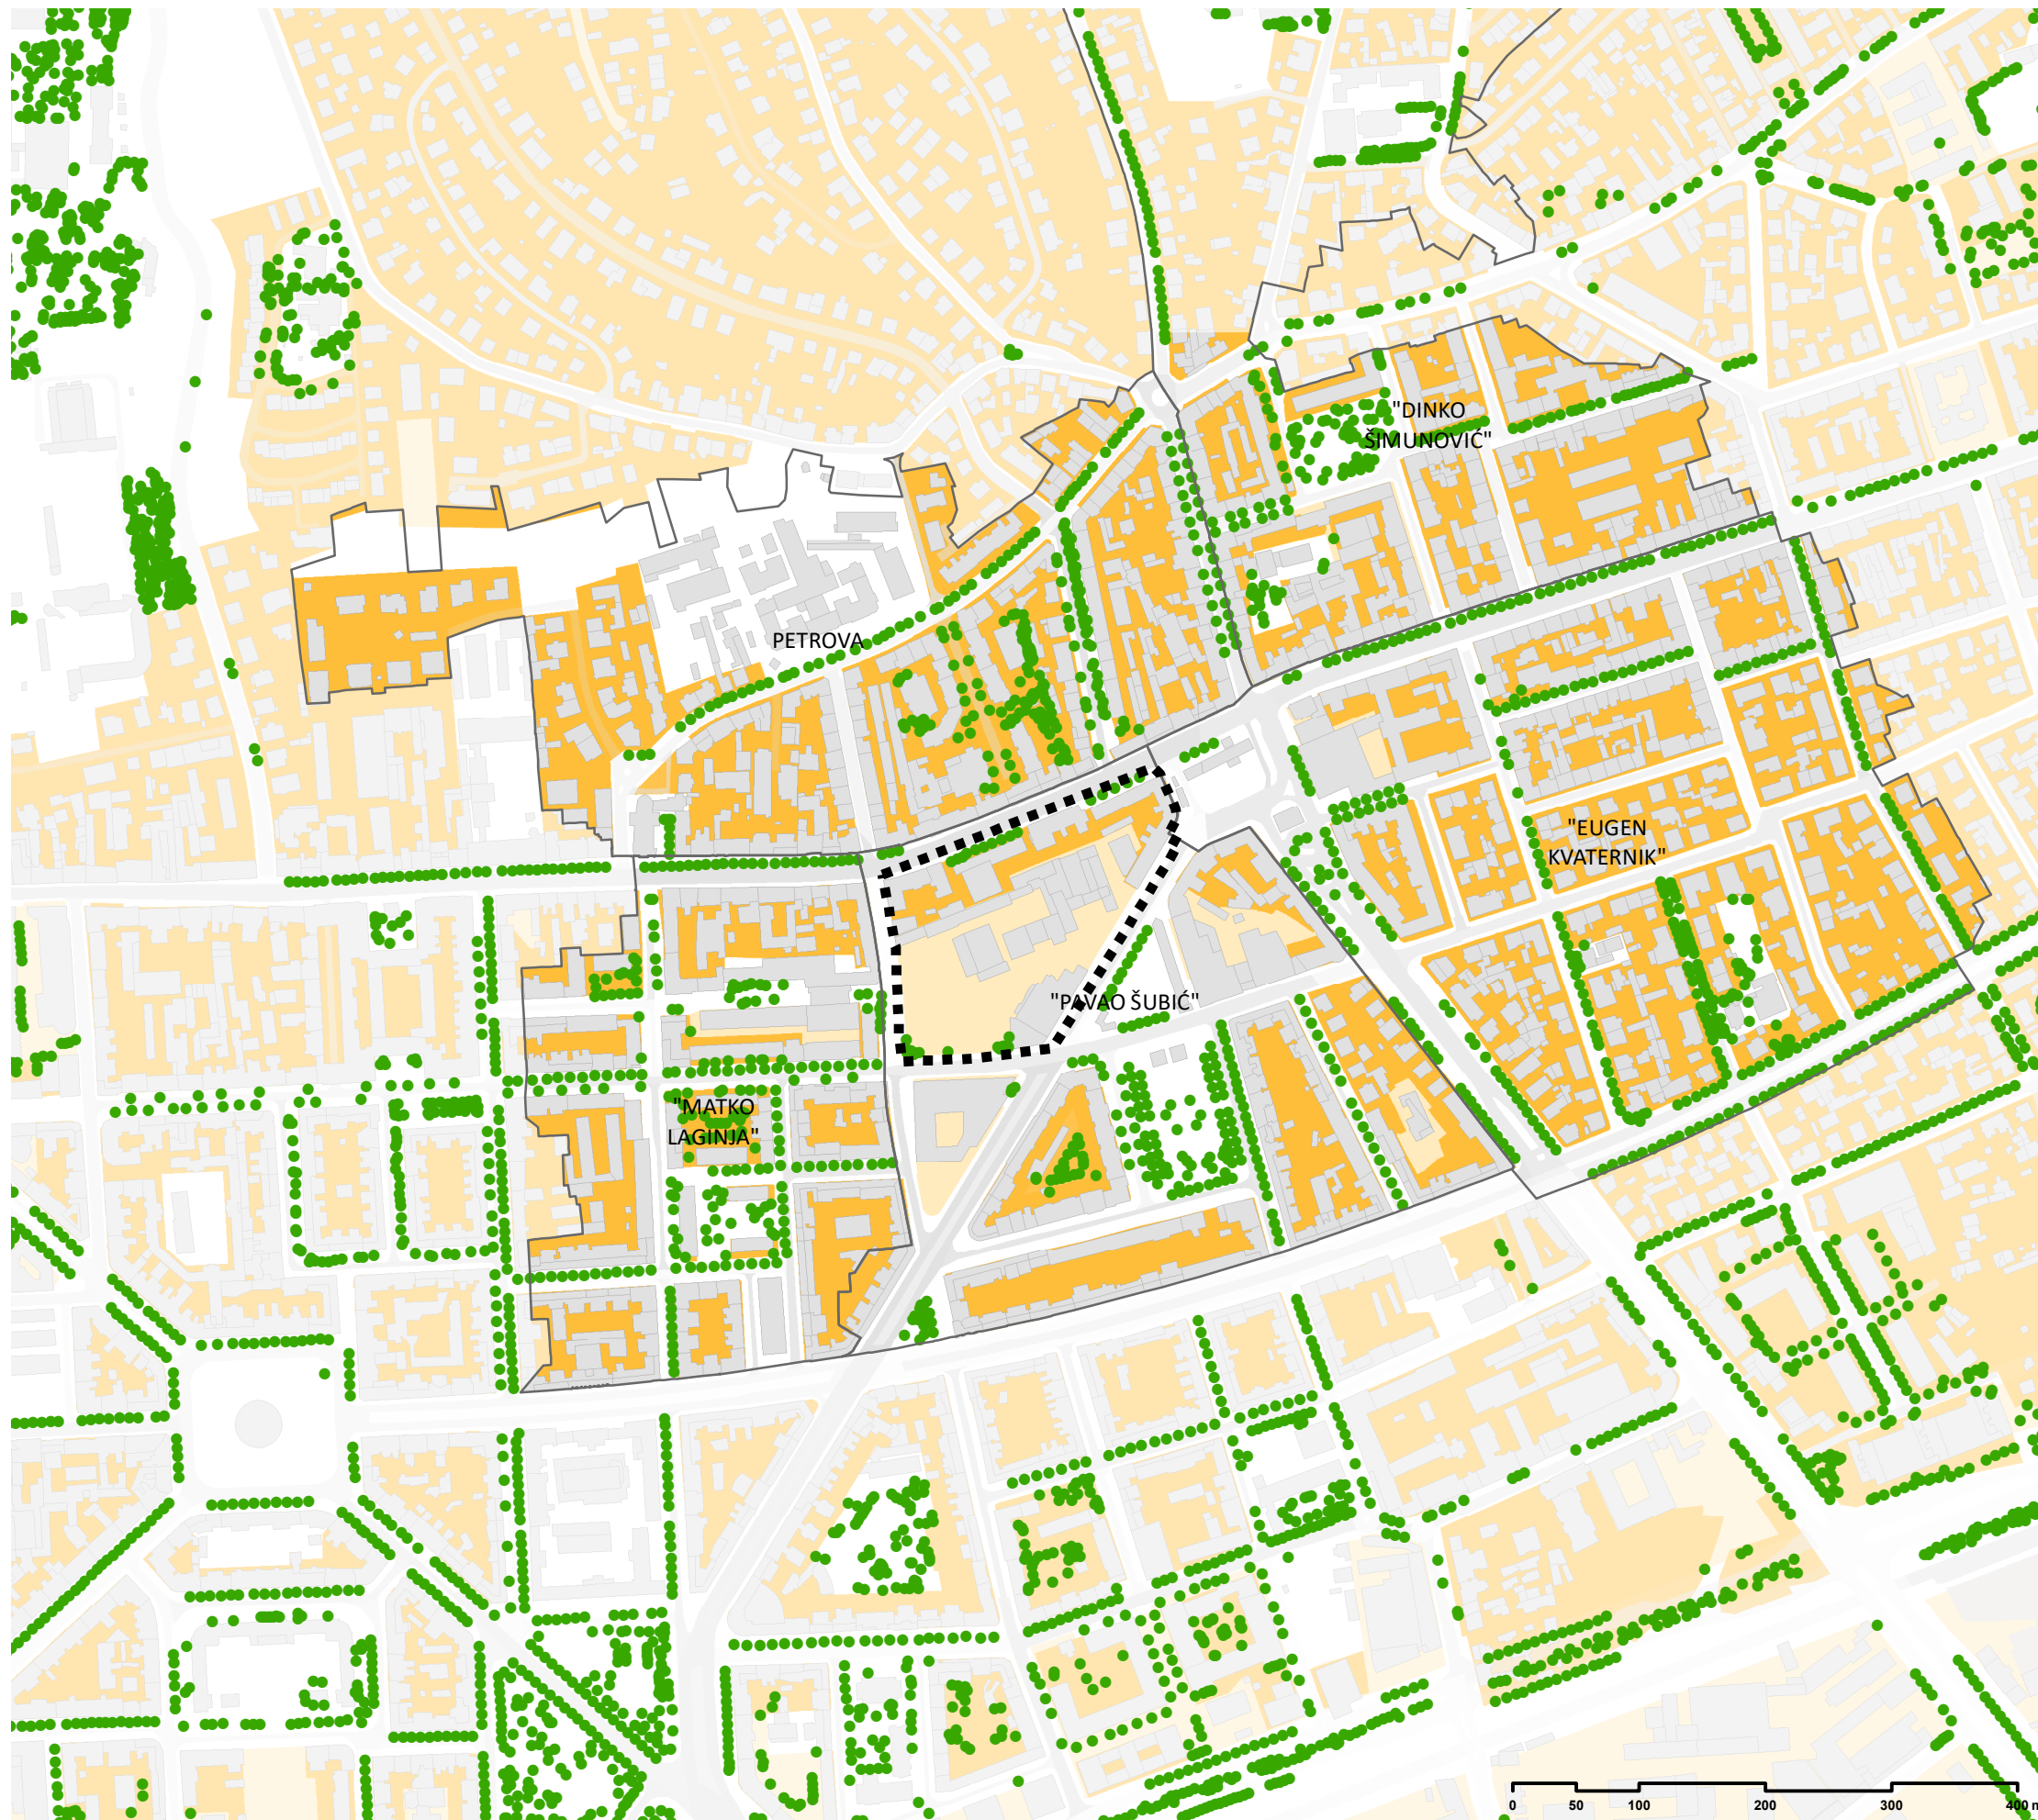

 Radijus 400 metara

- BROWNFIELD LOKACIJE
- PLAN ŠIRENJA STAMBENE I MJEŠOVITE NAMJENE

IZVOR: Atlas brownfield površina, prosinac 2017.

PROSTORNA ANALIZA BLOKA BADEL
Brownfield lokacije

- STABLA
- MJESNI ODBOR