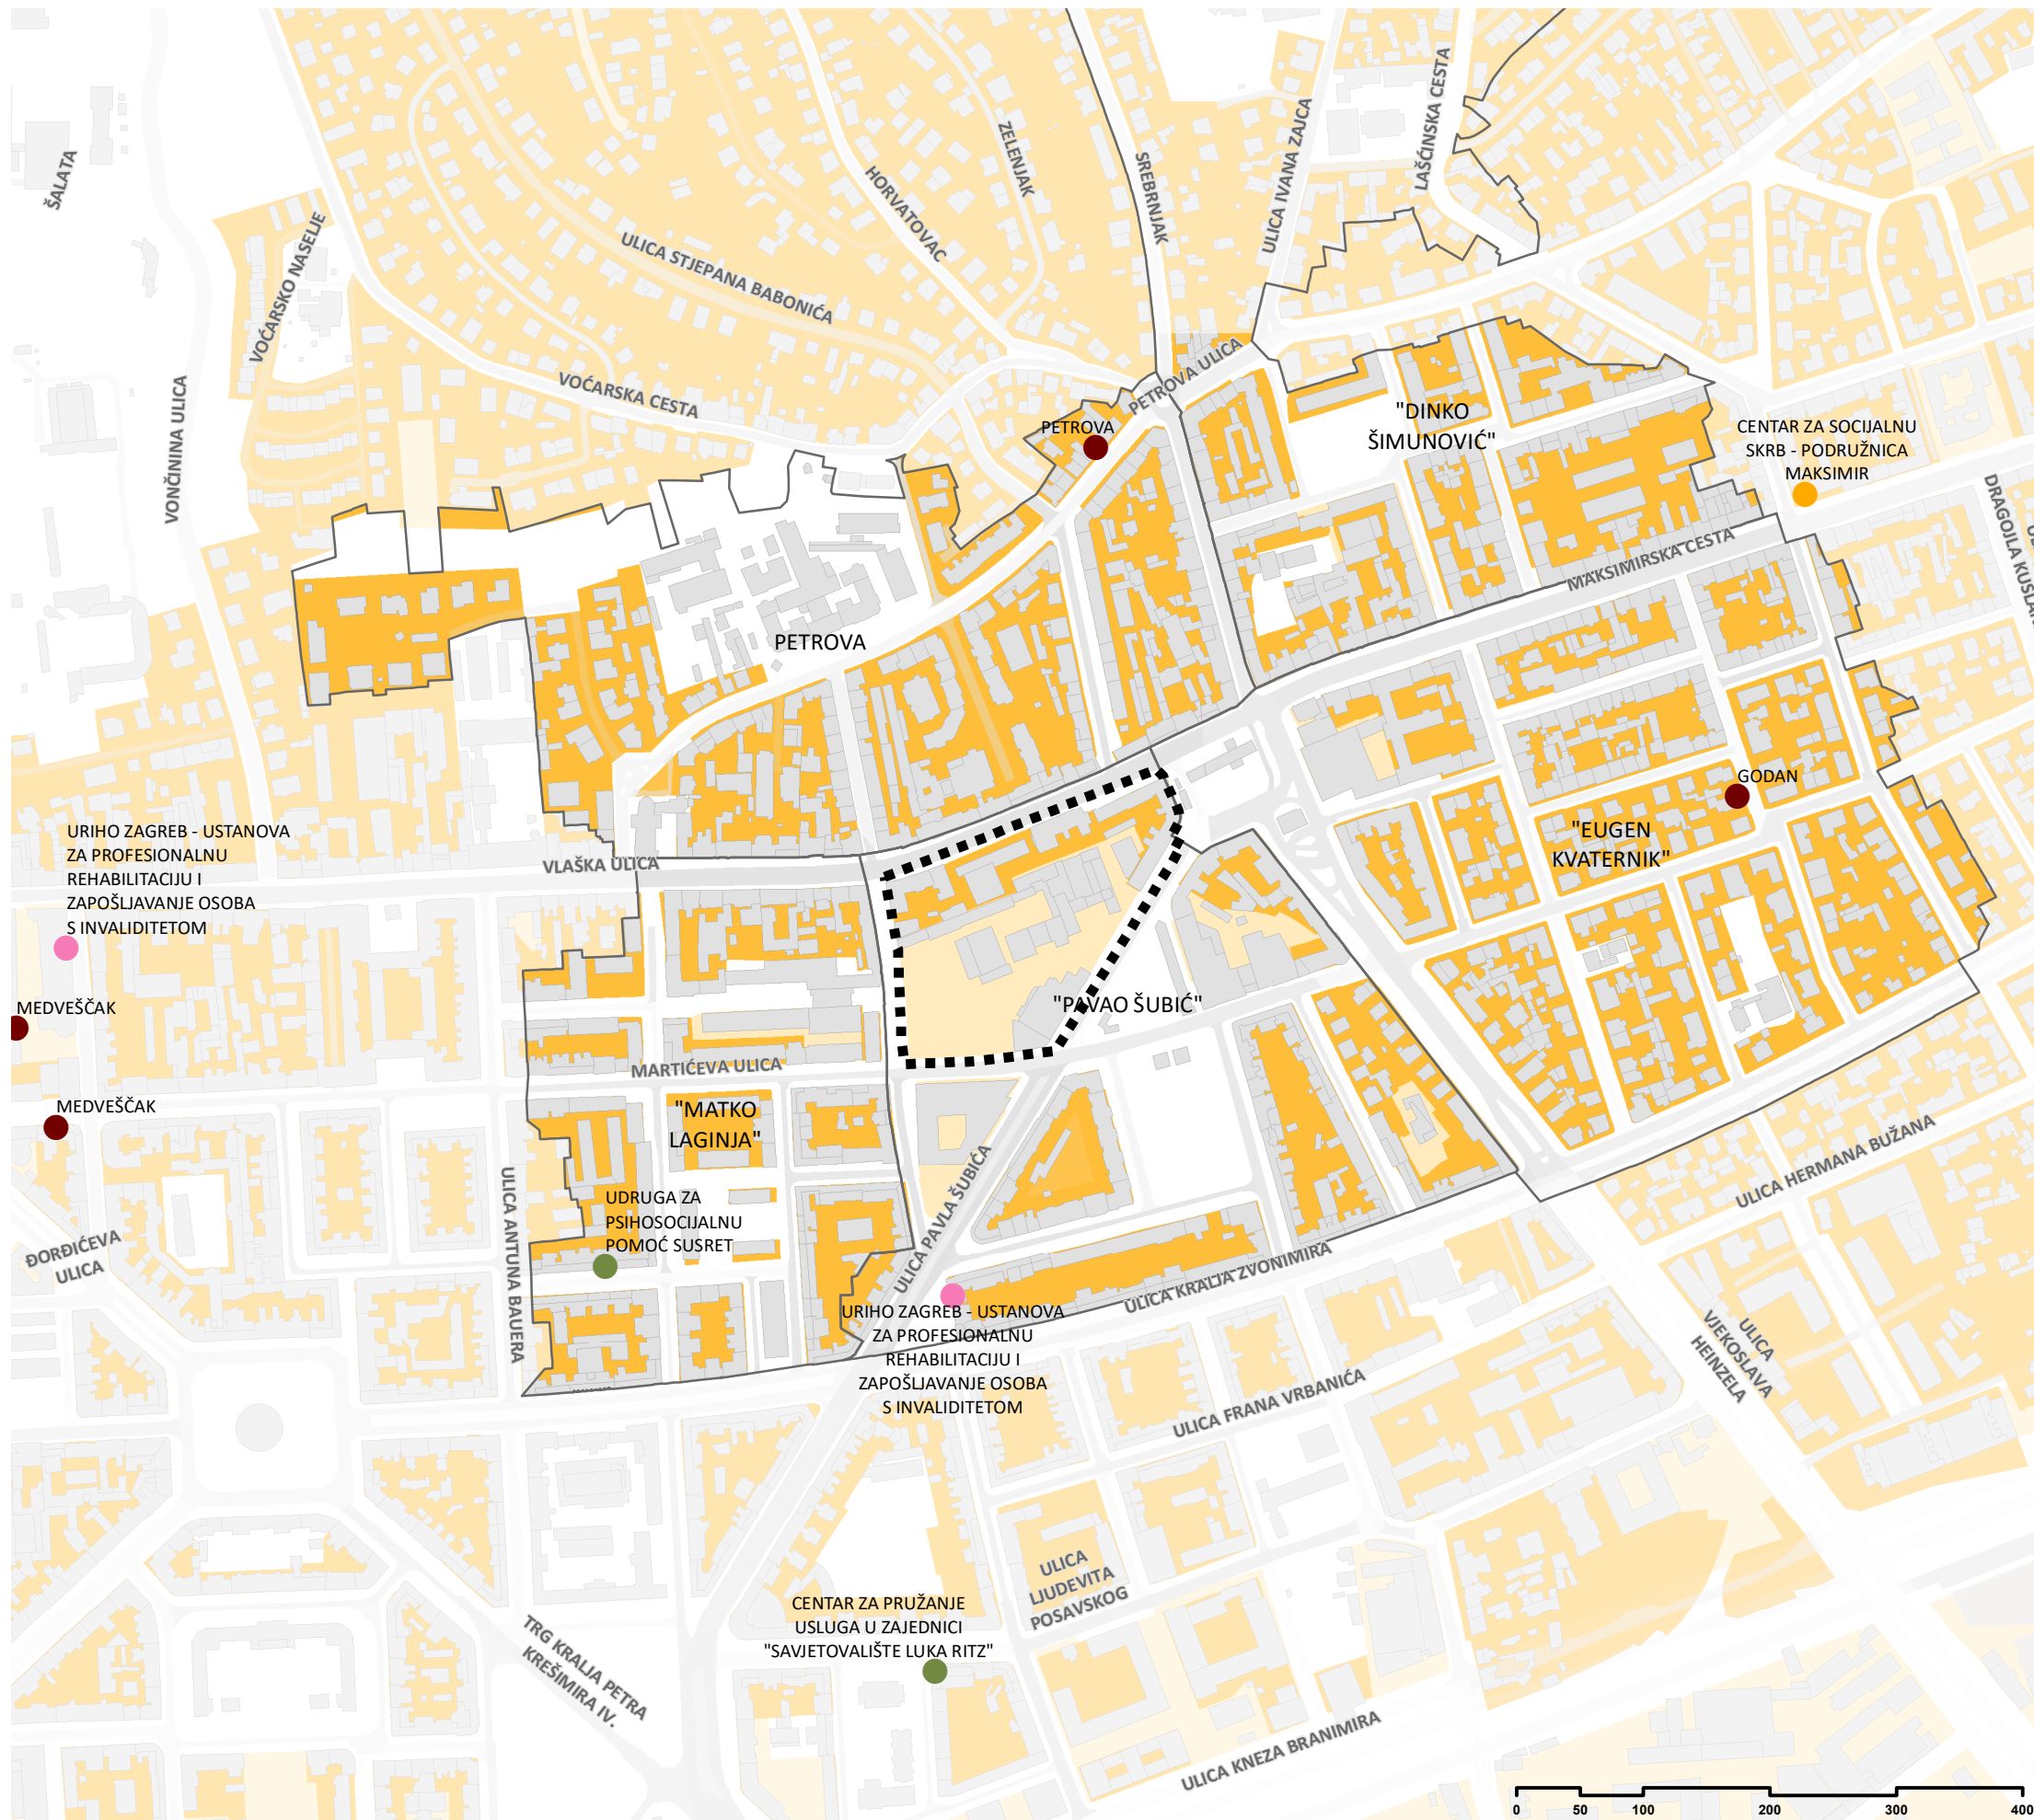

- CENTAR ZA SOCIJALNU SKRB
- USTANOVA ZA OSOBE S INVALIDITETOM
- DOM ZA STARIJE
- OSTALE USTANOVE

IZVOR: Gradski ured za obrazovanje, Obrada: GUSPRG

PROSTORNA ANALIZA BLOKA BAĐEL
Ustanove socijalne zaštite