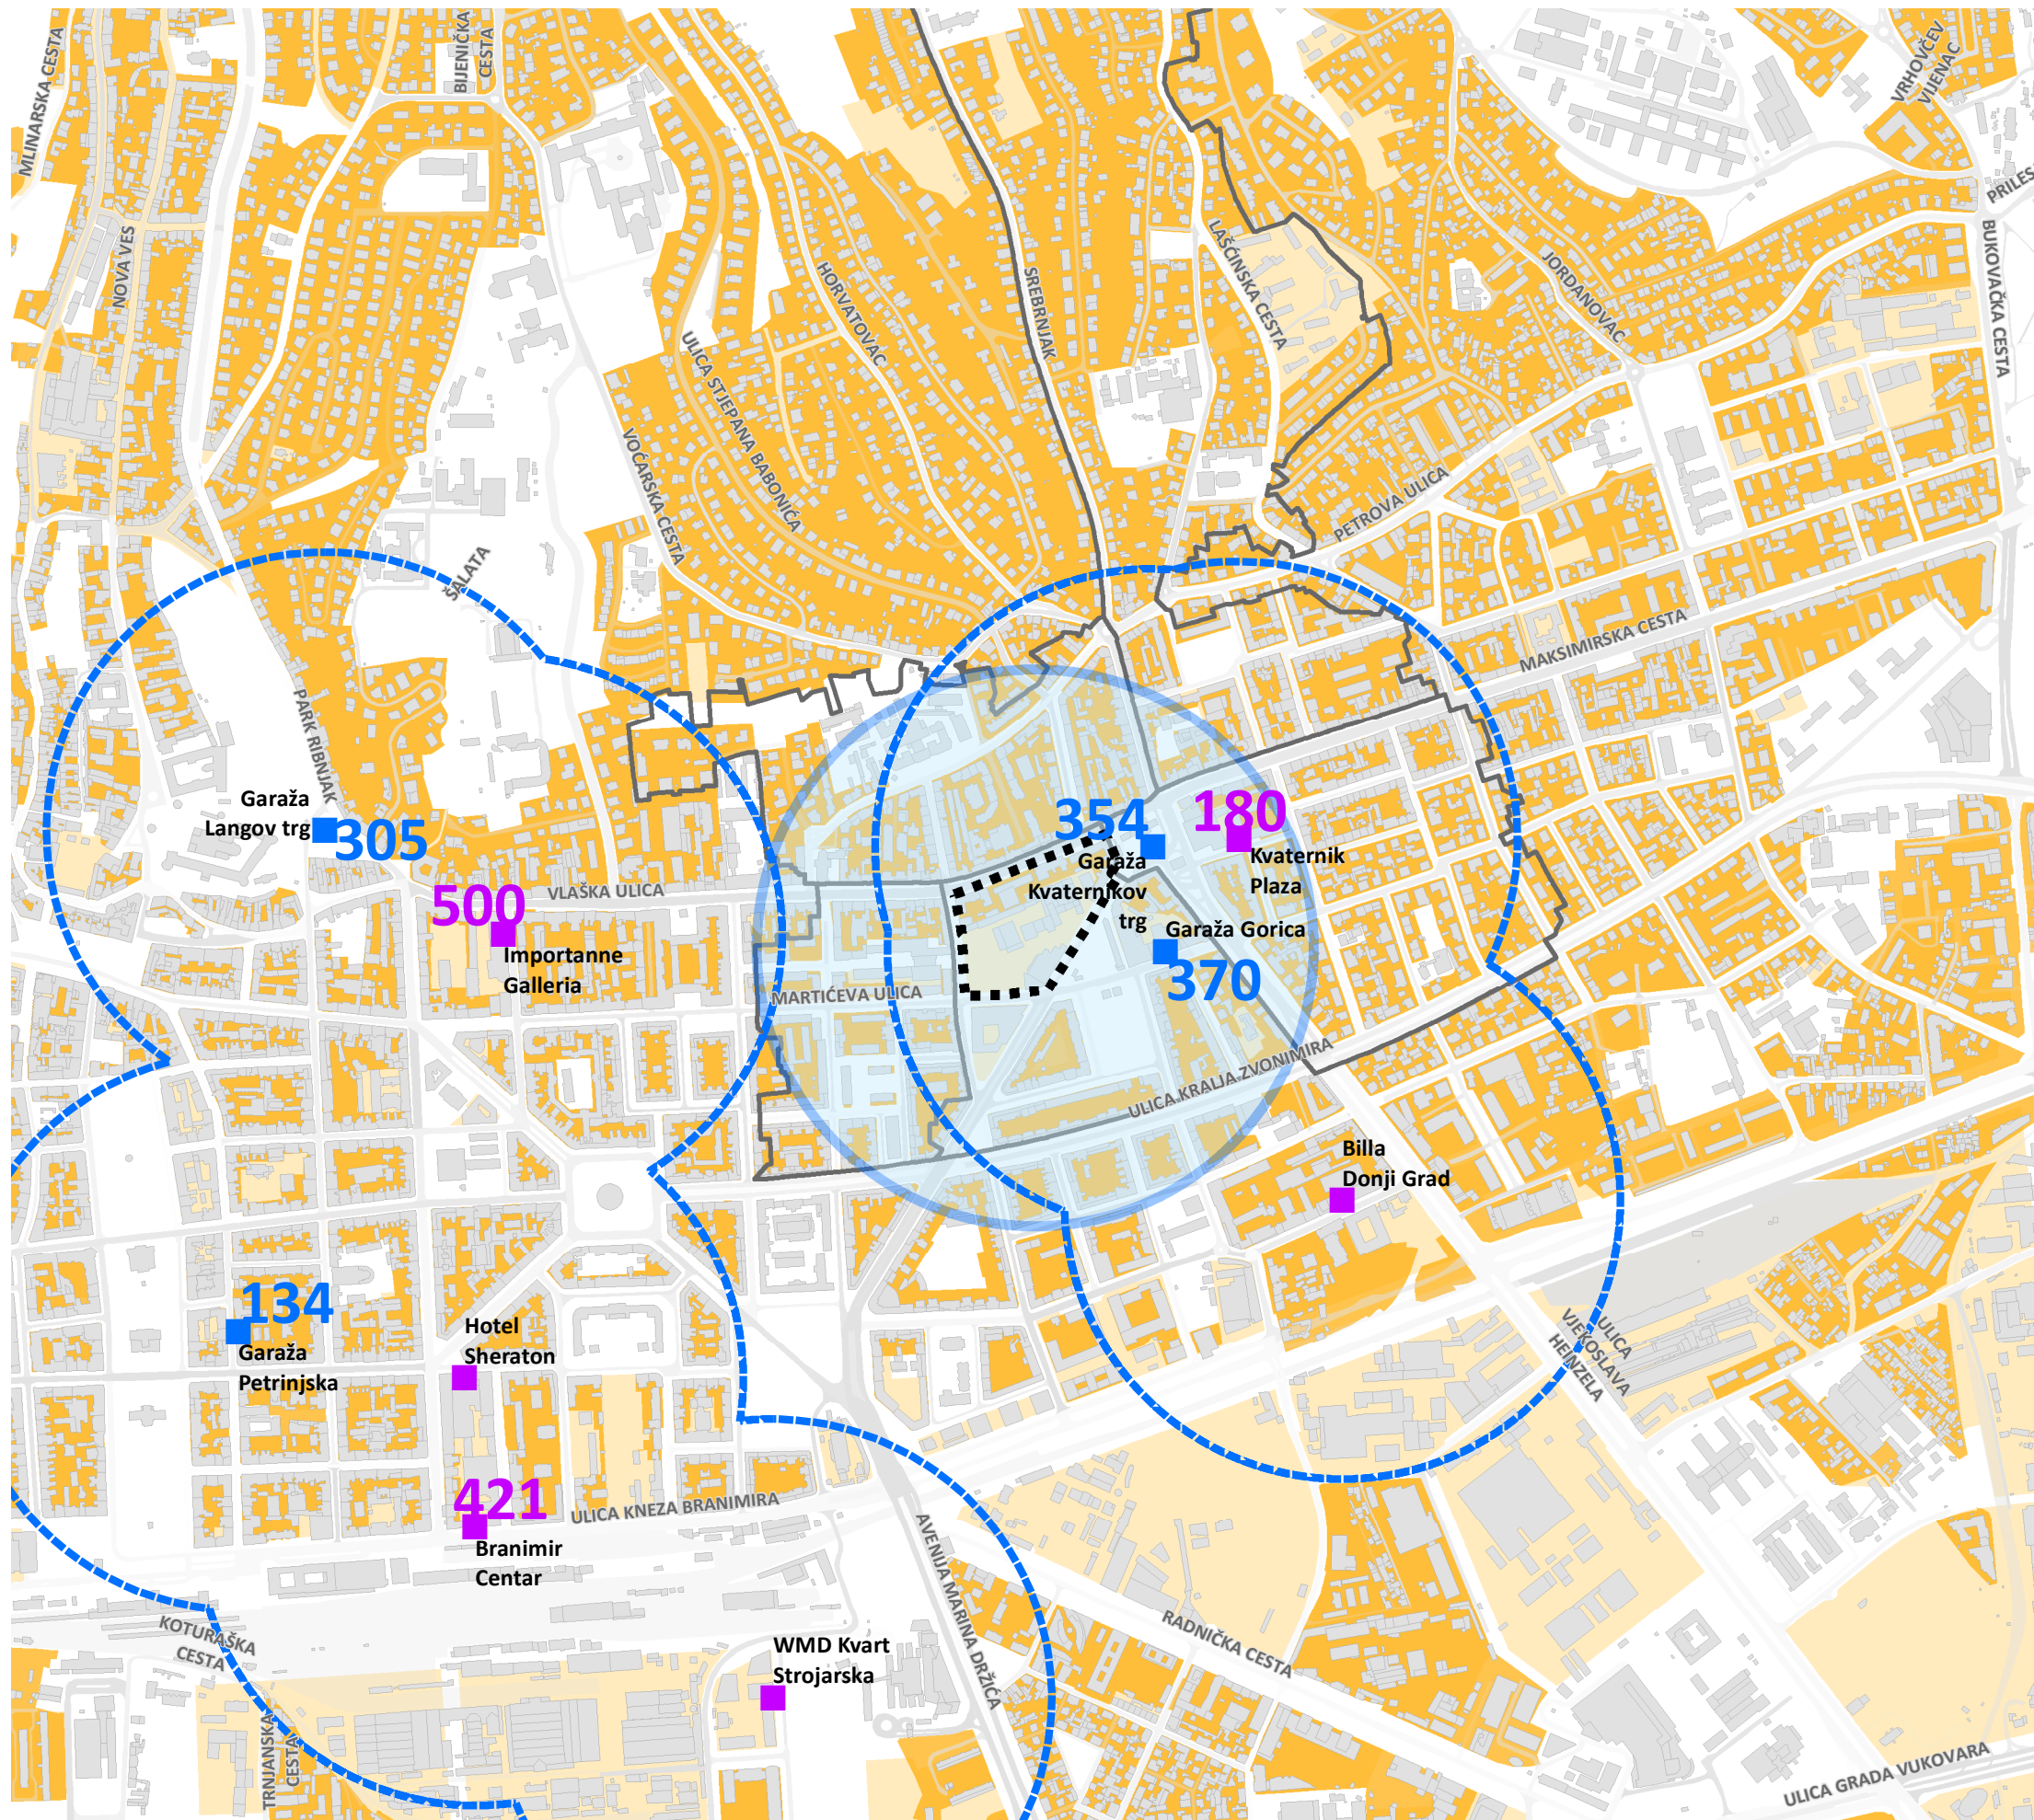

PRIVATNO		
Naziv	Parkirnih mjesta	Mjesečna naknada (kn/mj)
Kvaternikov trg	354	250,00
Gorica	370	250,00
Langov trg	305	1000,00
Petrinjska	134	1000,00

ZAGREBPARKING		
Naziv	Parkirnih mjesta	Mjesečna naknada (kn/mj)
Kvaternik Plaza	180	-
Billa Donji grad	-	-
Importanne galleria	500	2375,00
Hotel Sheraton	-	-
Branimir centar	440	1000,00
WMD kvart Strojarska	-	200,00

  Radijus 400 metara