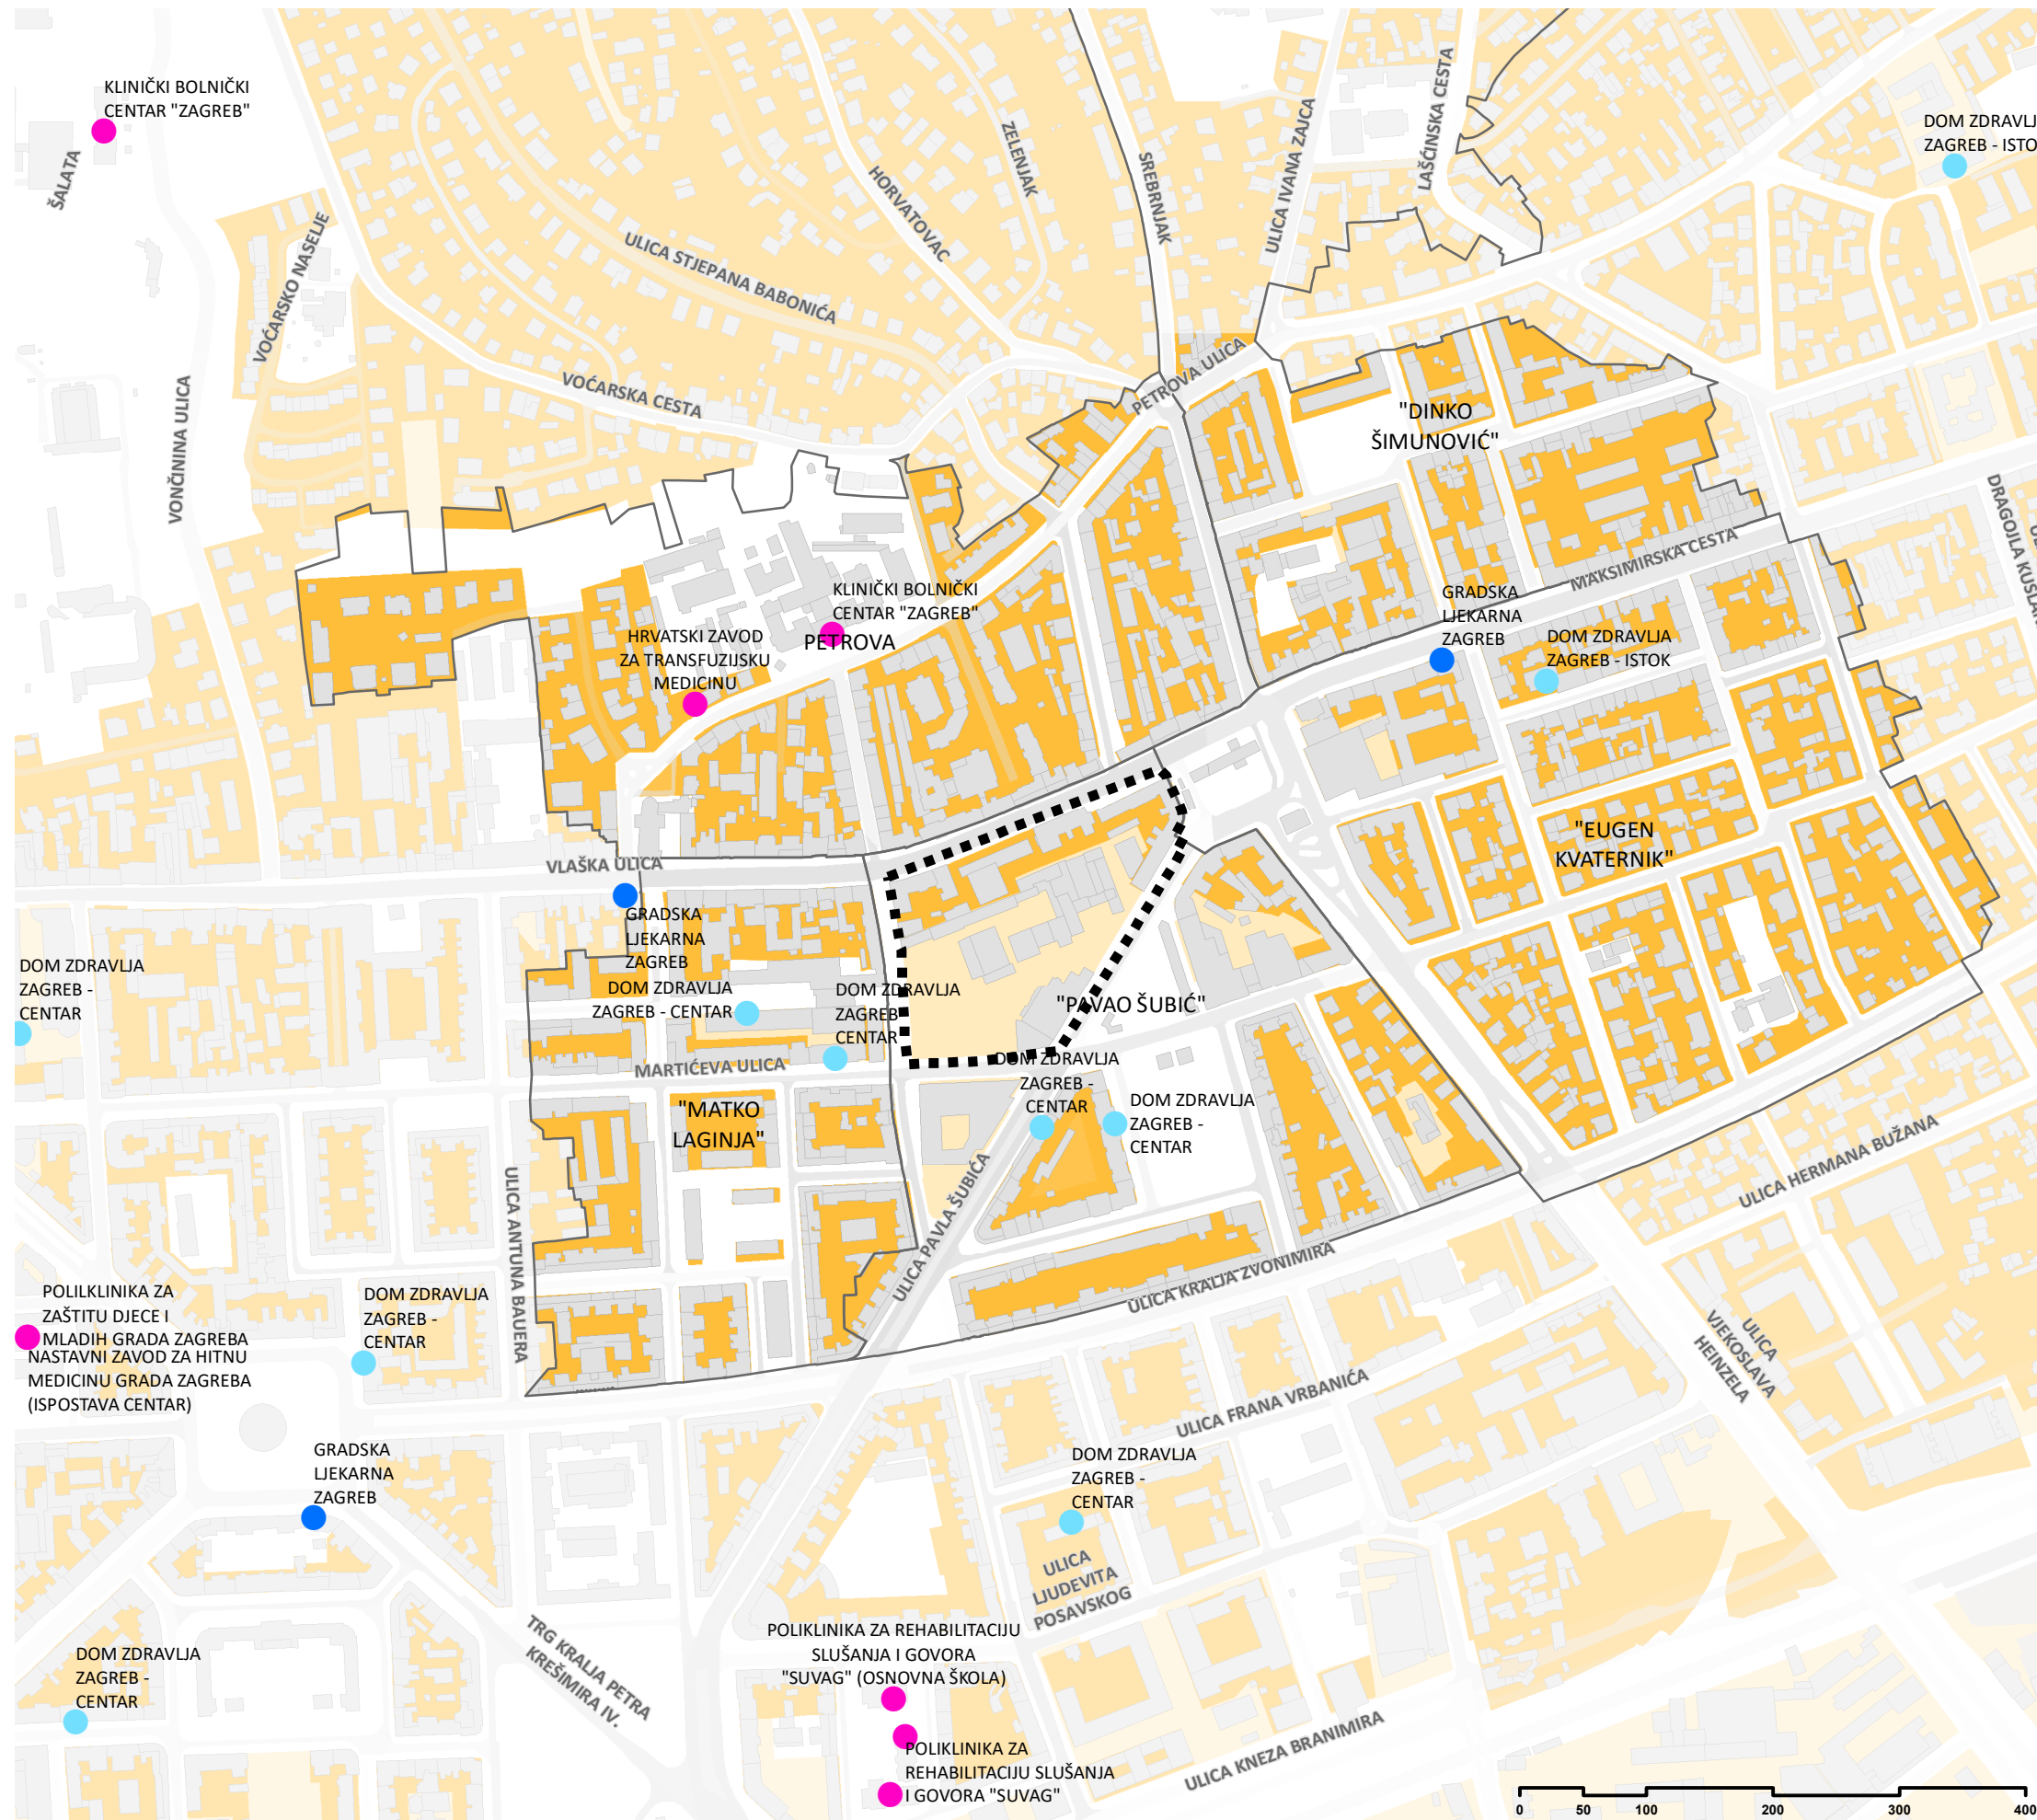

IZVOR: Gradski ured za kulturu, Obrada: GUSPRG

PROSTORNA ANALIZA BLOKA BAĐEL
 Ustanove u kulturi

- GRADSKA LJEKARNA
- DEŽURNA LJEKARNA
- DOM ZDRAVLJA
- ZDRAVSTVENE USTANOVE

PROSTORNA ANALIZA BLOKA BAĐEL
Zdravstvene ustanove