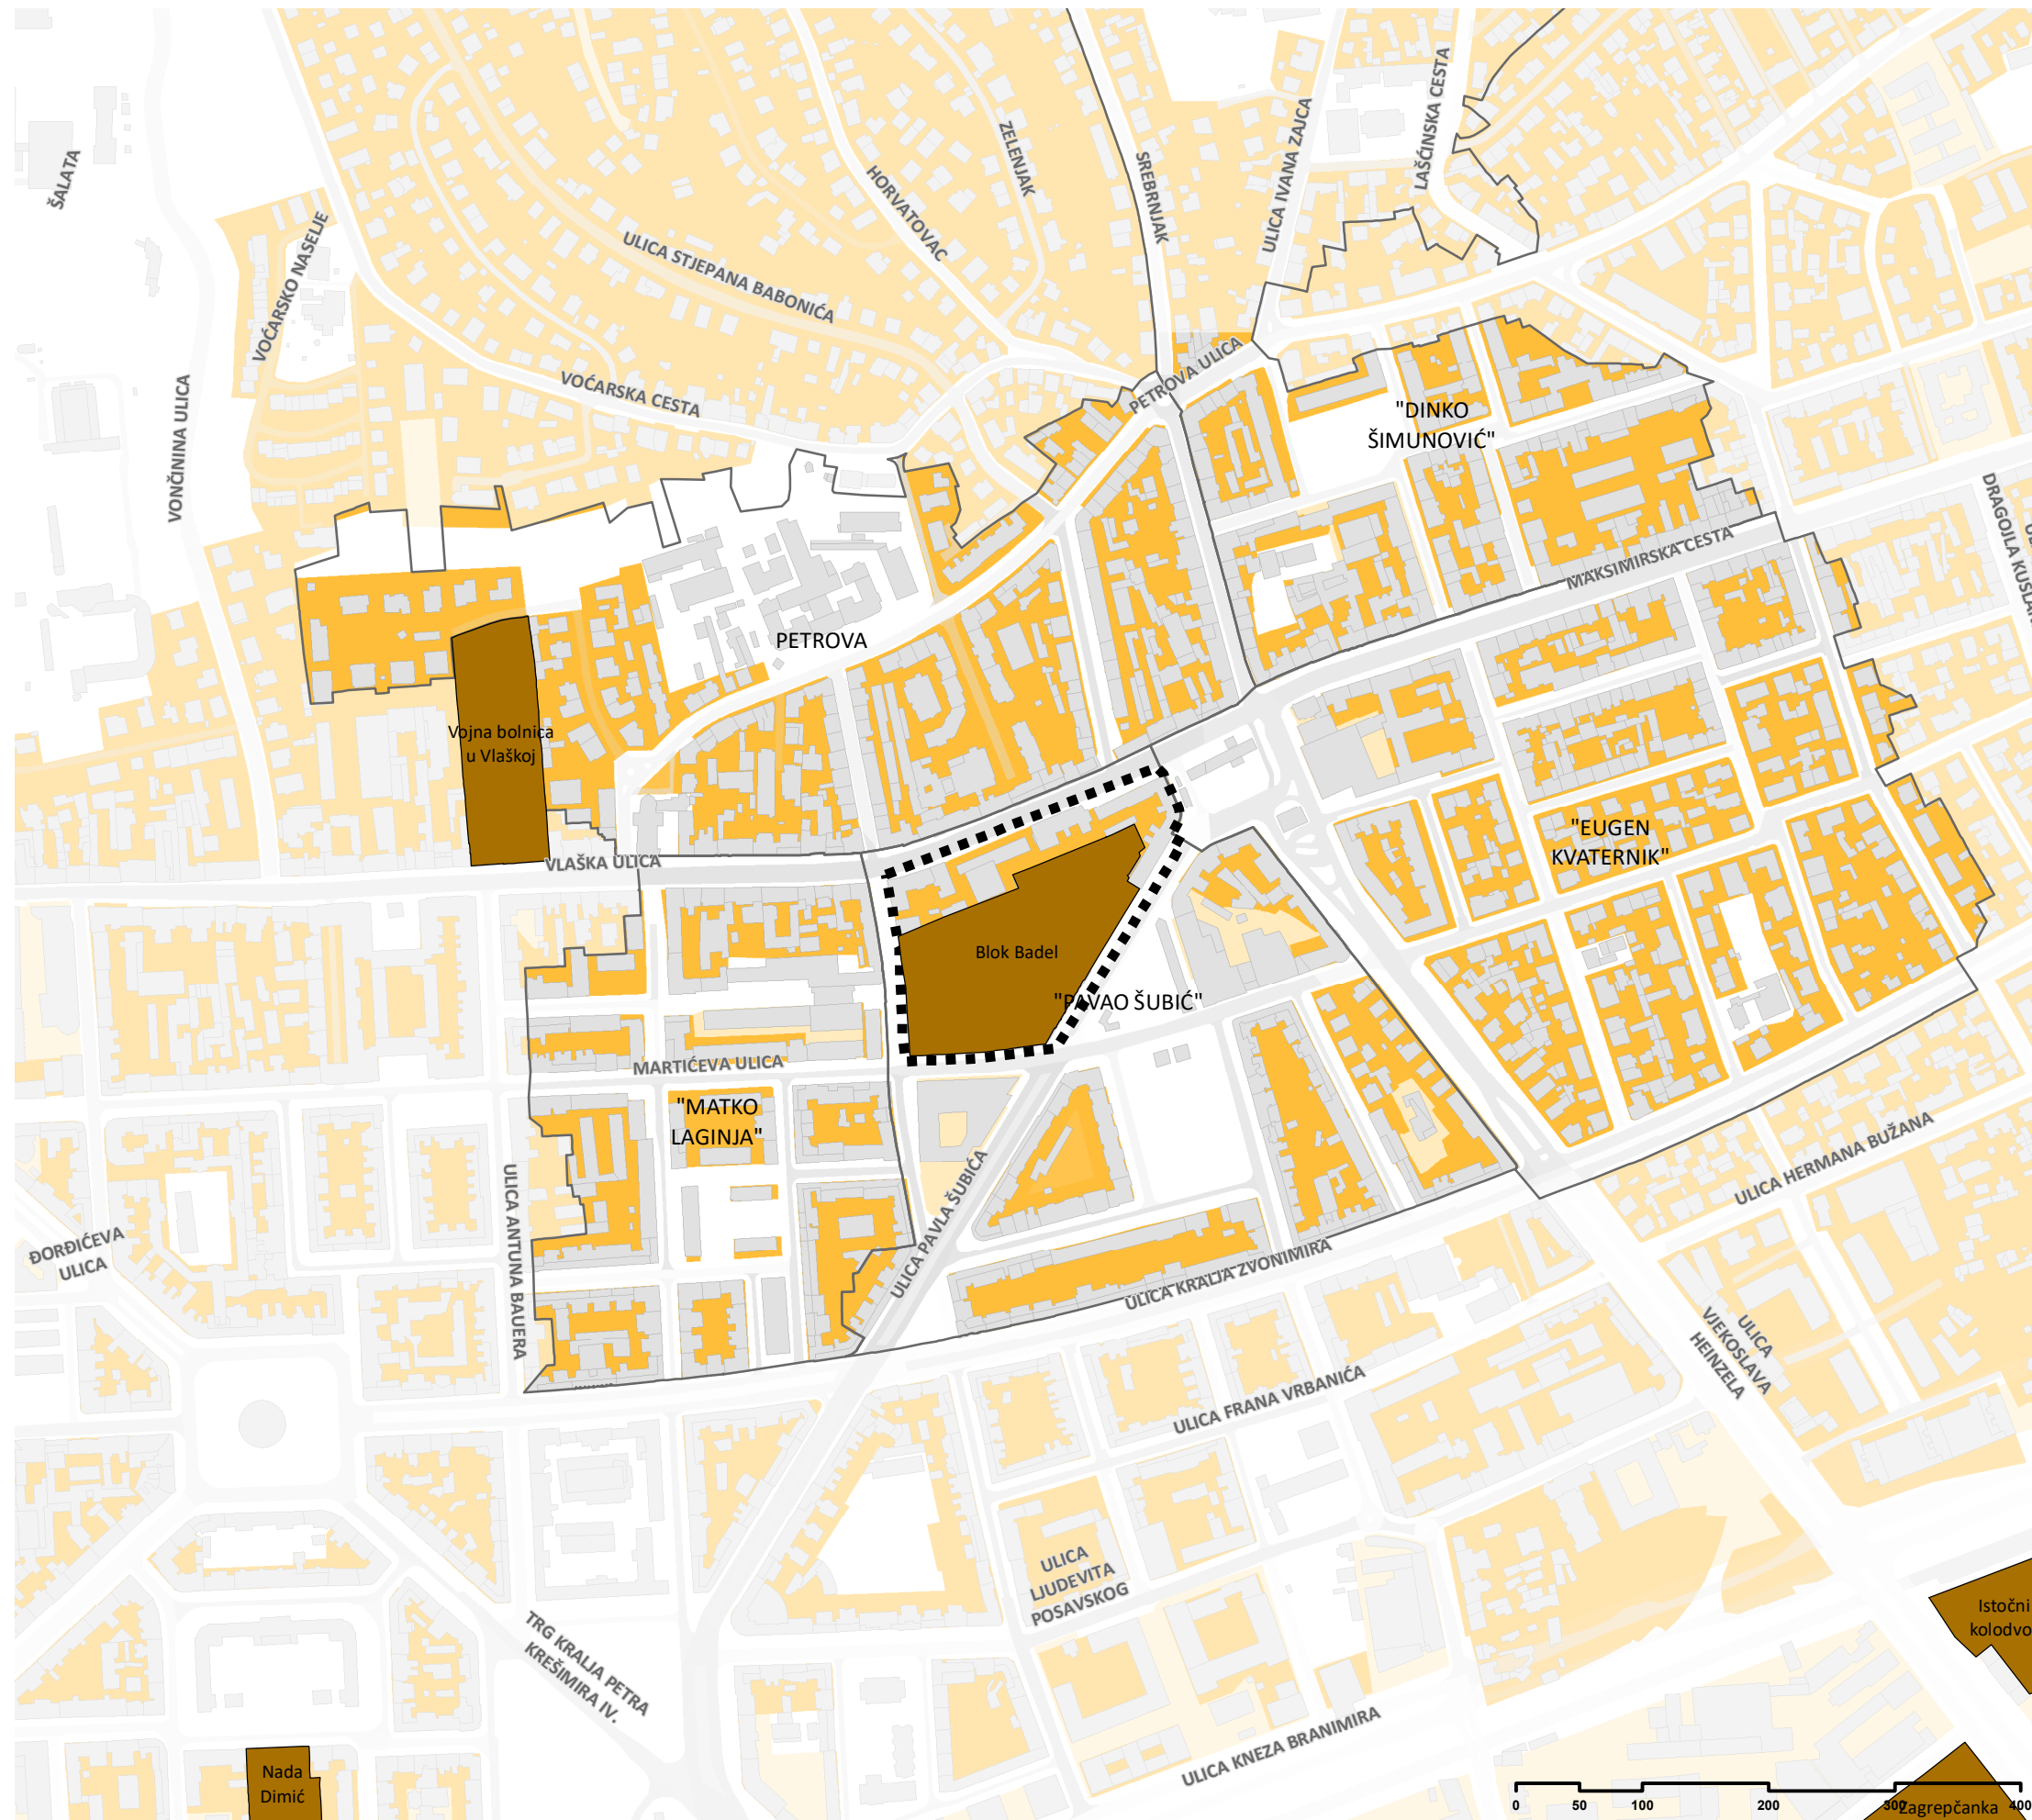

 Radijus 400 metara

- BROWNFIELD LOKACIJE
- PLAN ŠIRENJA STAMBENE I MJEŠOVITE NAMJENE

IZVOR: Atlas brownfield površina, prosinac 2017.

PROSTORNA ANALIZA BLOKA BADEL
Brownfield lokacije

- STABLA
- MJESNI ODBOR