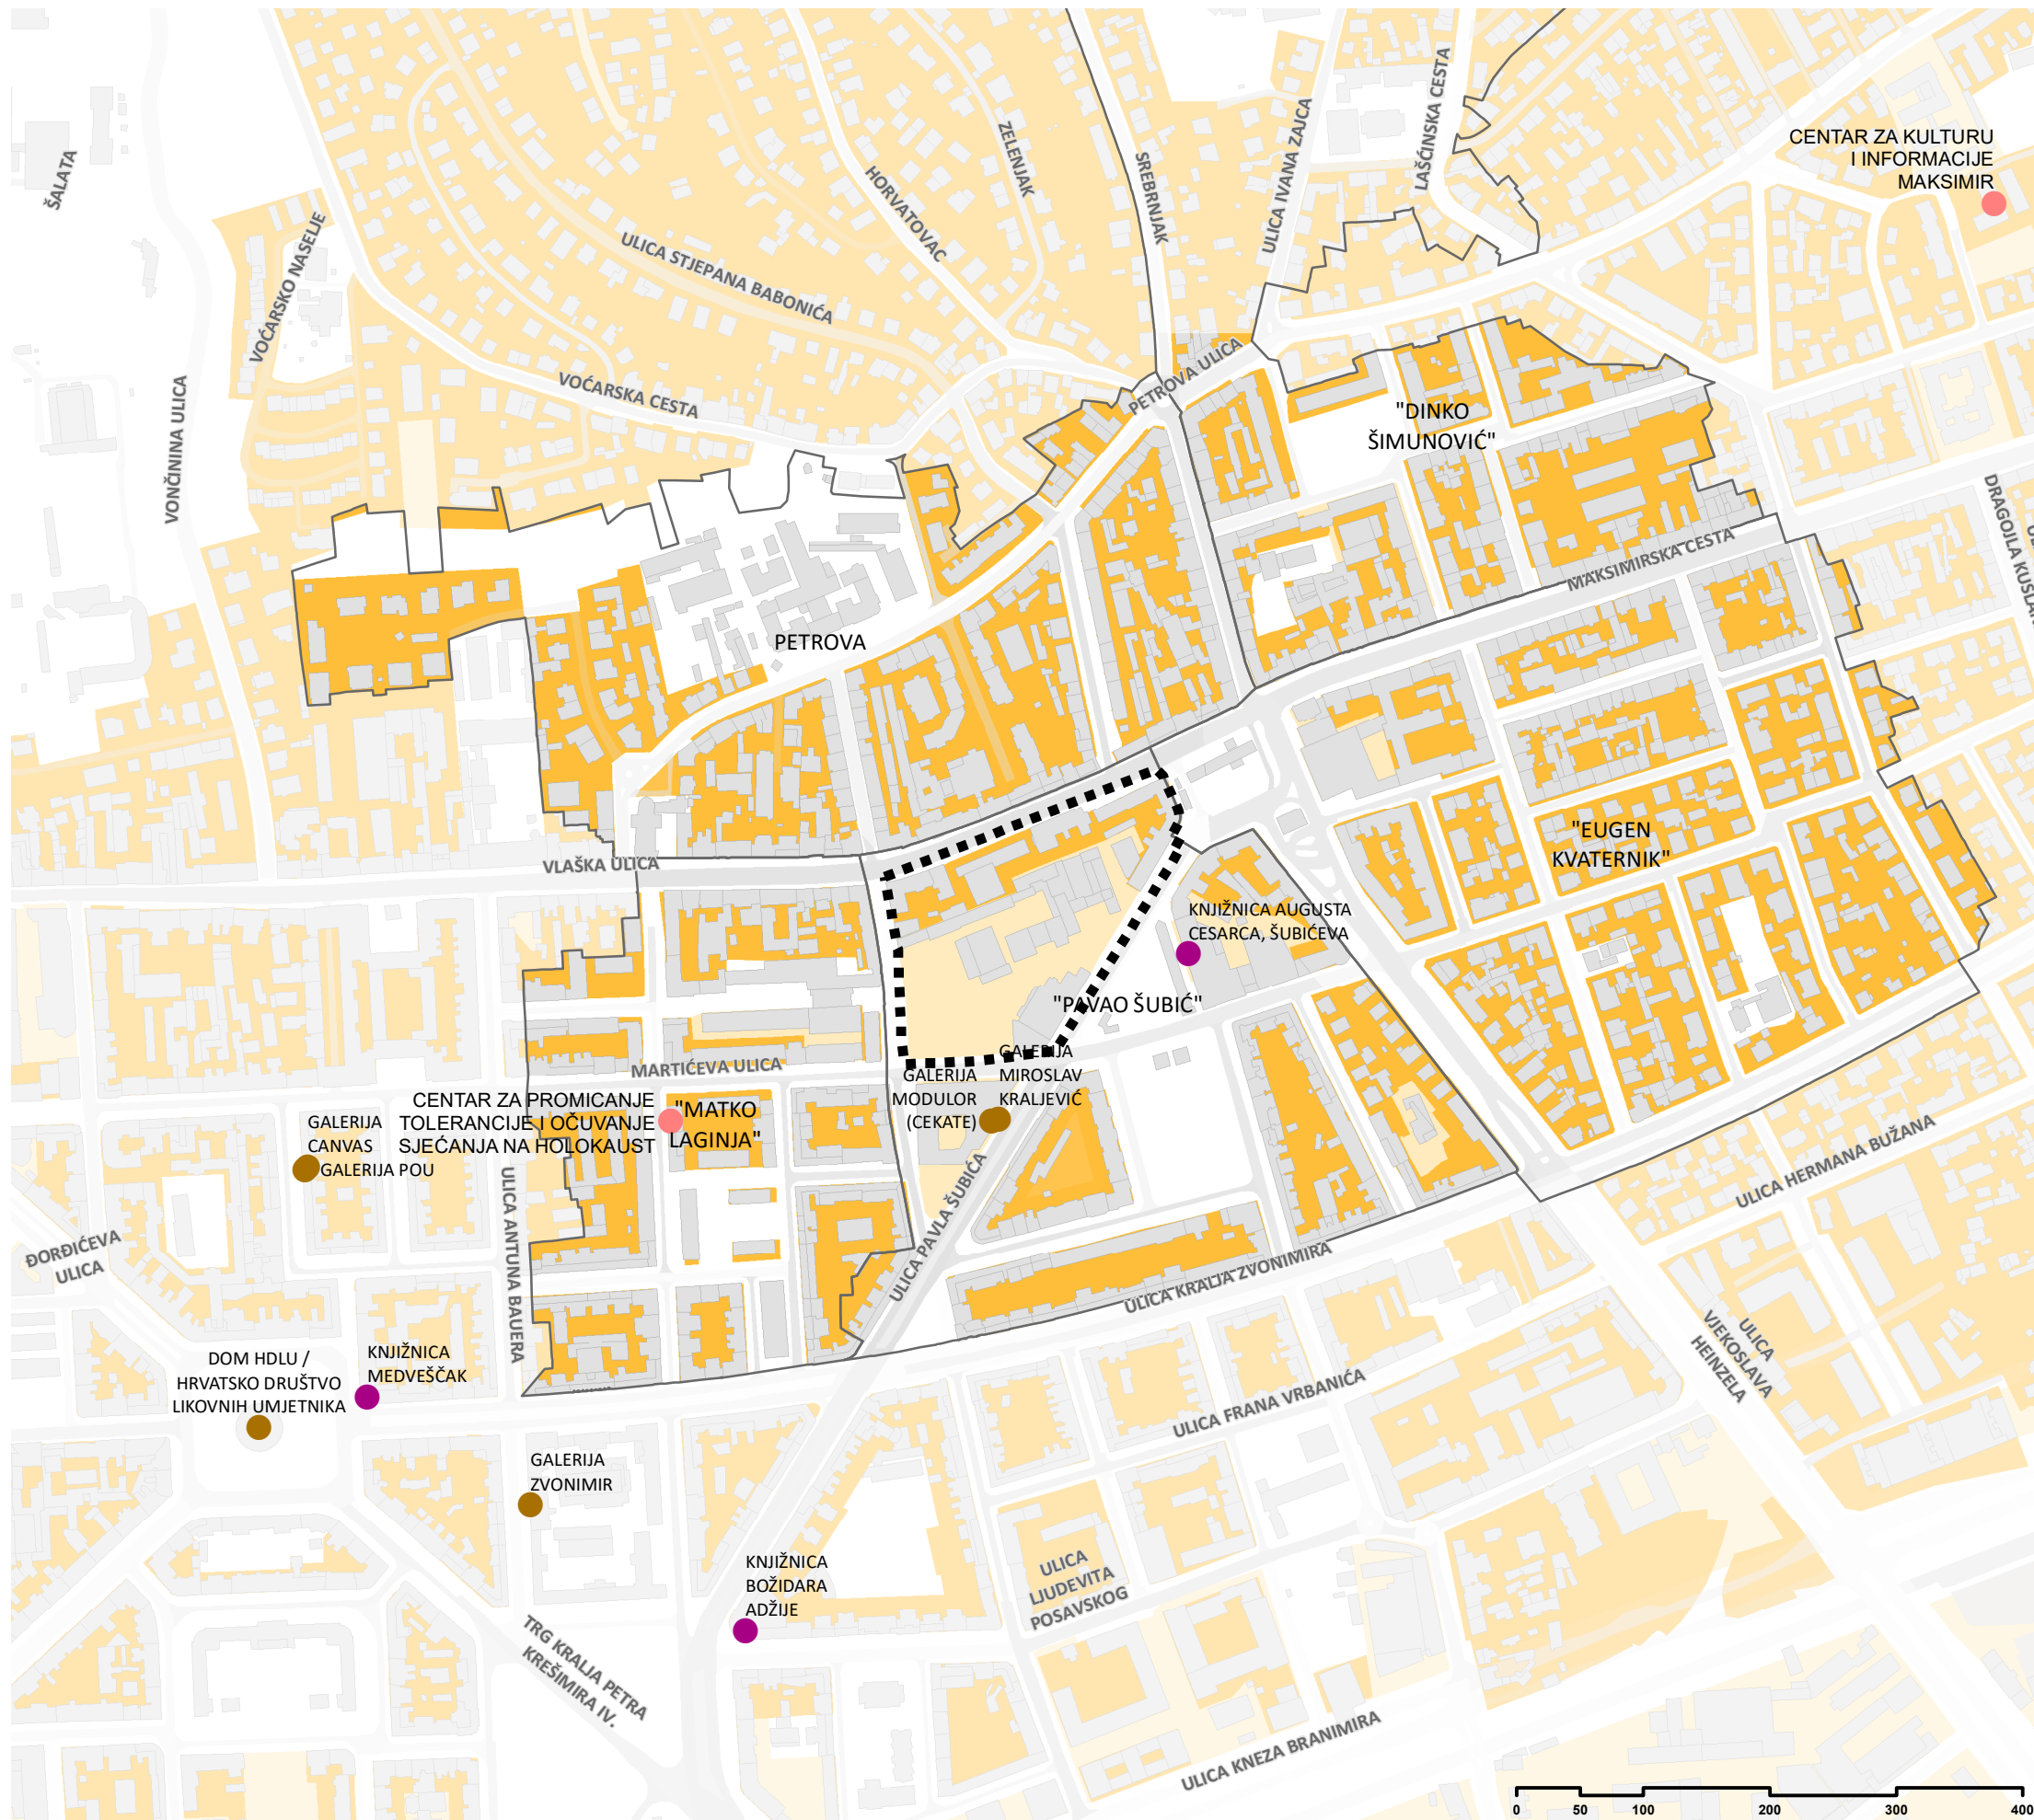

- CENTAR ZA KULTURU I NARODNO SVEUČILIŠTE
- GALERIJA
- KAZALIŠTE
- KINEMATOGRAF
- KNJIŽNICA
- KONCERTNA DVORANA
- MUZEJ

IZVOR: Gradski ured za kulturu, Obrada: GUSPRG

PROSTORNA ANALIZA BLOKA BAĐEL
Ustanove u kulturi