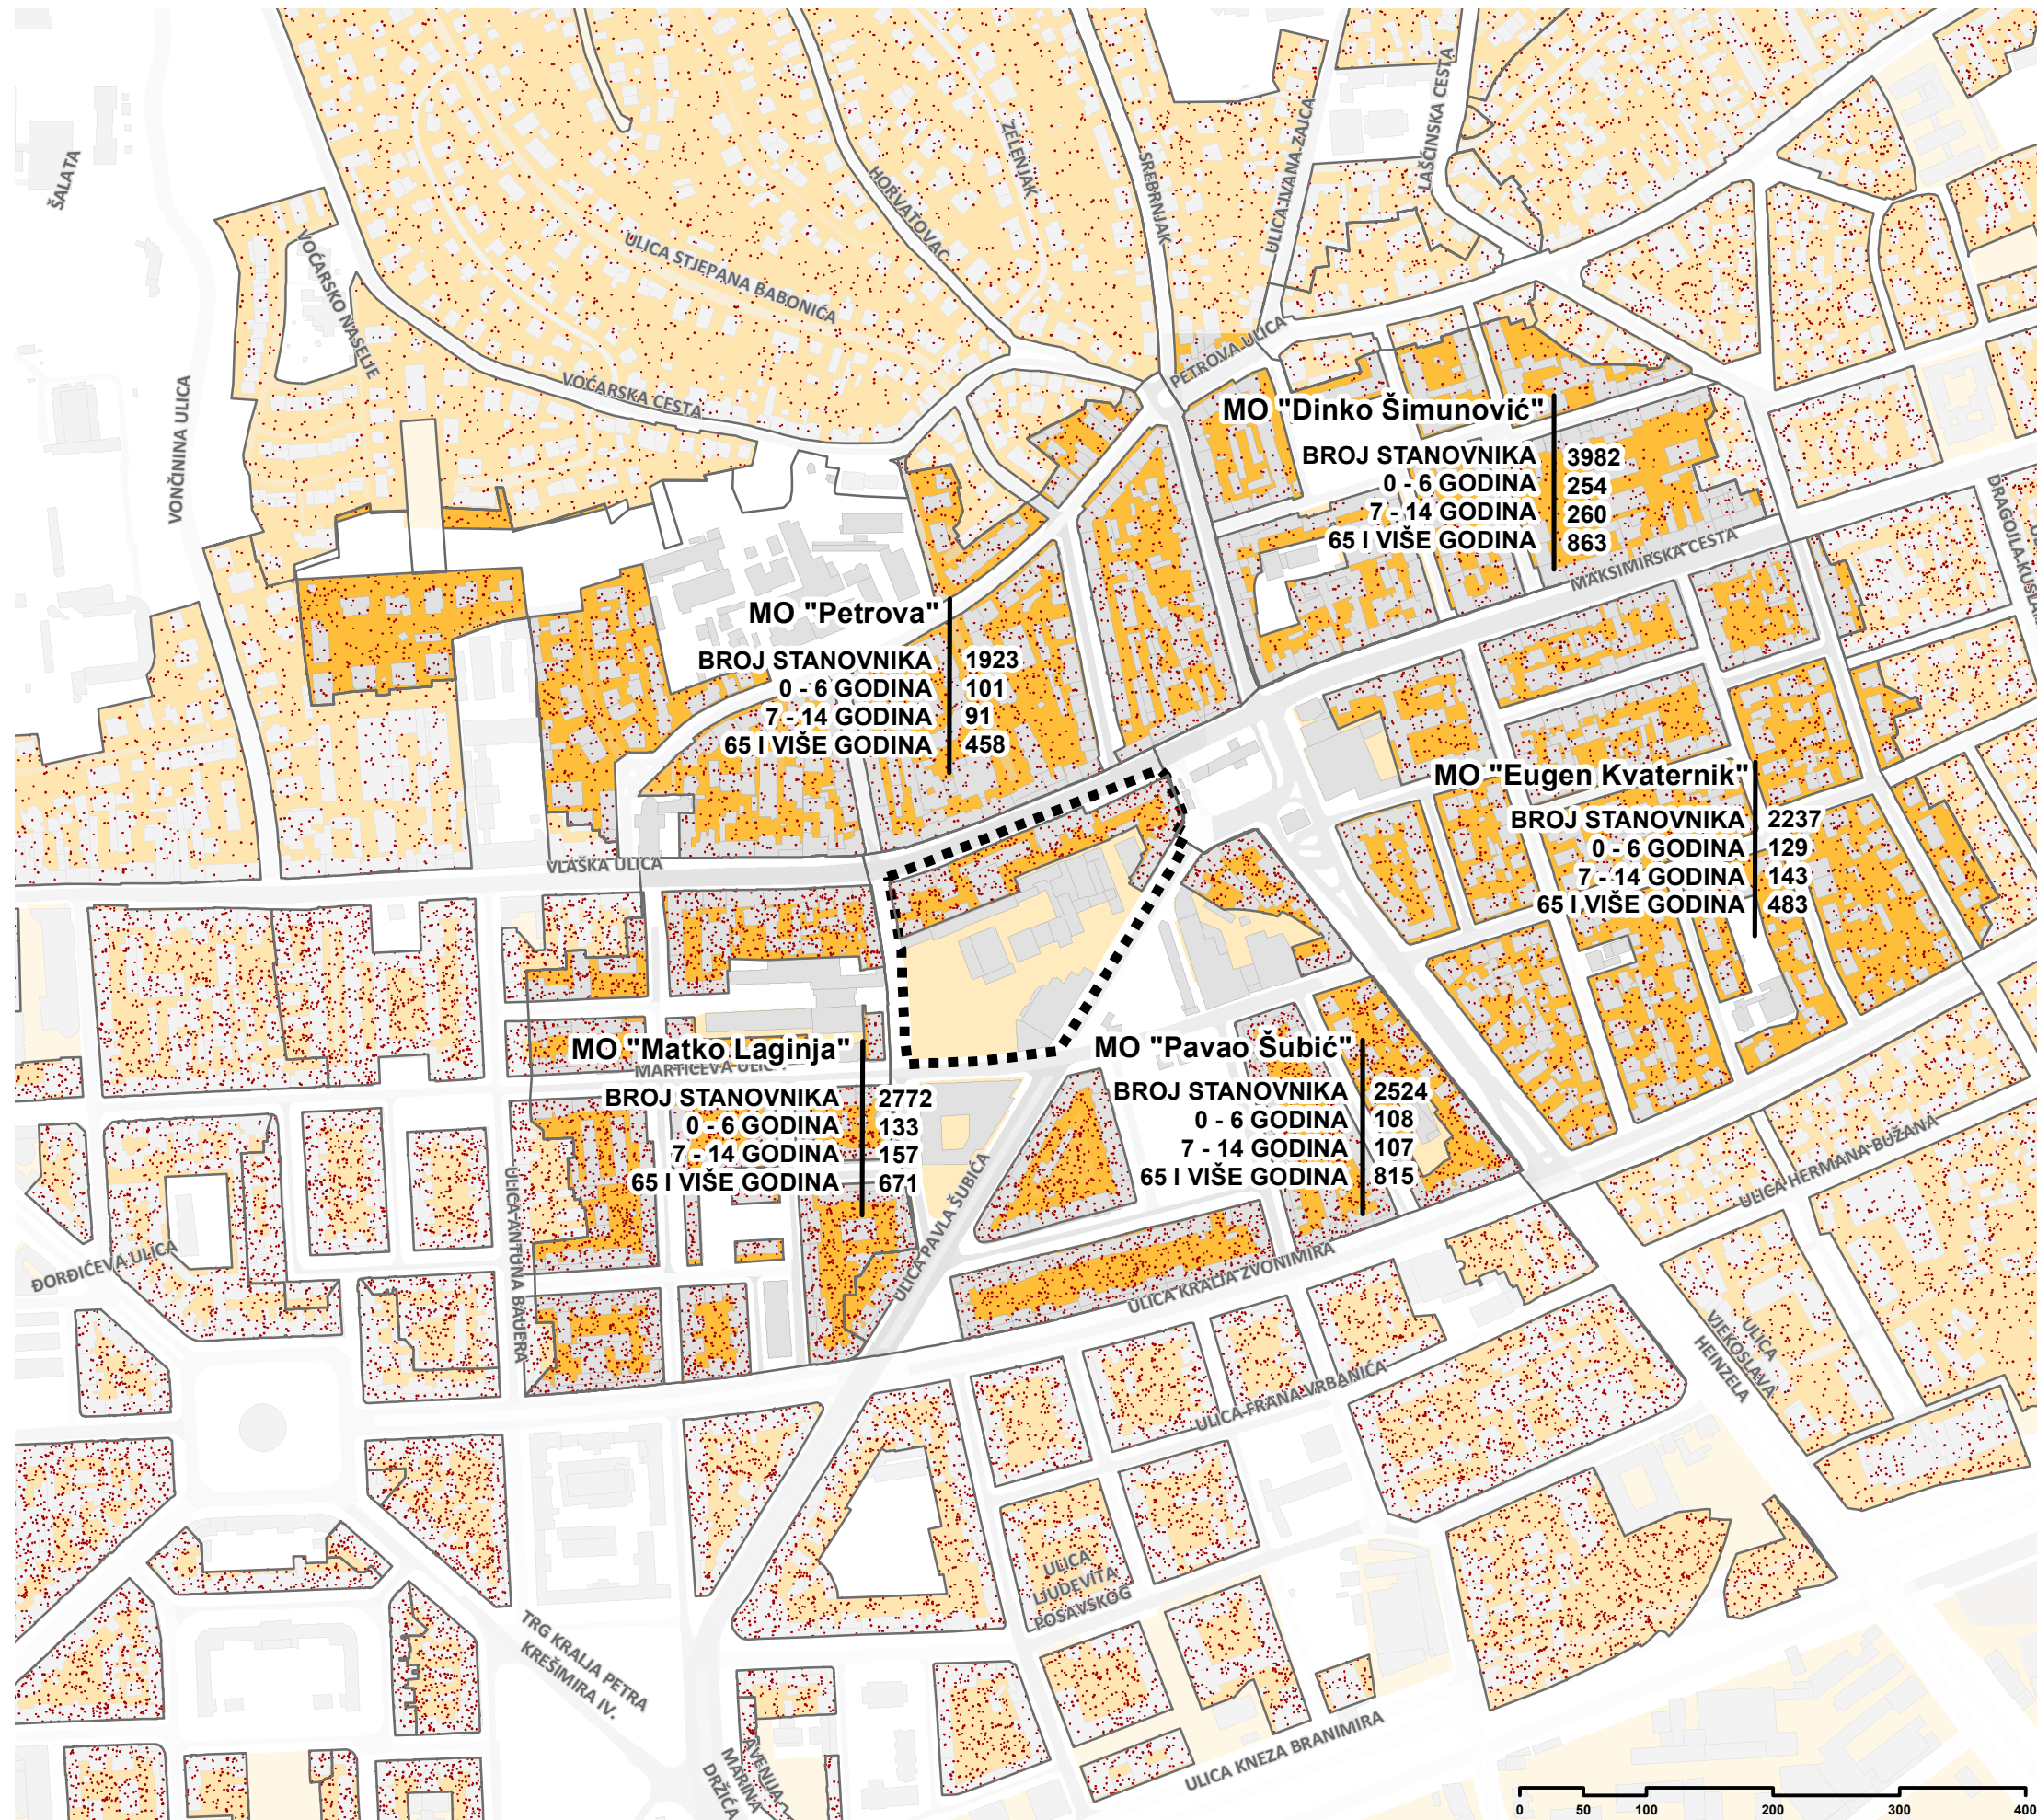

- 1 TOČKA = 1 STANOVNIK
- ▣ BLOK BADEL
- ▣ OBJEKTI
- ▣ STAMBENO MJEŠOVITA NAMJENA

MO "Dinko Šimunović"
BROJ STANOVNIKA 3982
0 - 6 GODINA 254
7 - 14 GODINA 260
65 I VIŠE GODINA 863

MO "Petrova"
BROJ STANOVNIKA 1923
0 - 6 GODINA 101
7 - 14 GODINA 91
65 I VIŠE GODINA 458

MO "Eugen Kvaternik"
BROJ STANOVNIKA 2237
0 - 6 GODINA 129
7 - 14 GODINA 143
65 I VIŠE GODINA 483

MO "Matko Laginja"
BROJ STANOVNIKA 2772
0 - 6 GODINA 133
7 - 14 GODINA 157
65 I VIŠE GODINA 671

MO "Pavao Šubić"
BROJ STANOVNIKA 2524
0 - 6 GODINA 108
7 - 14 GODINA 107
65 I VIŠE GODINA 815

IZVOR: Popis stanovništva, kućanstava i stanova 2011, DZS, Obrada: GUSPRG