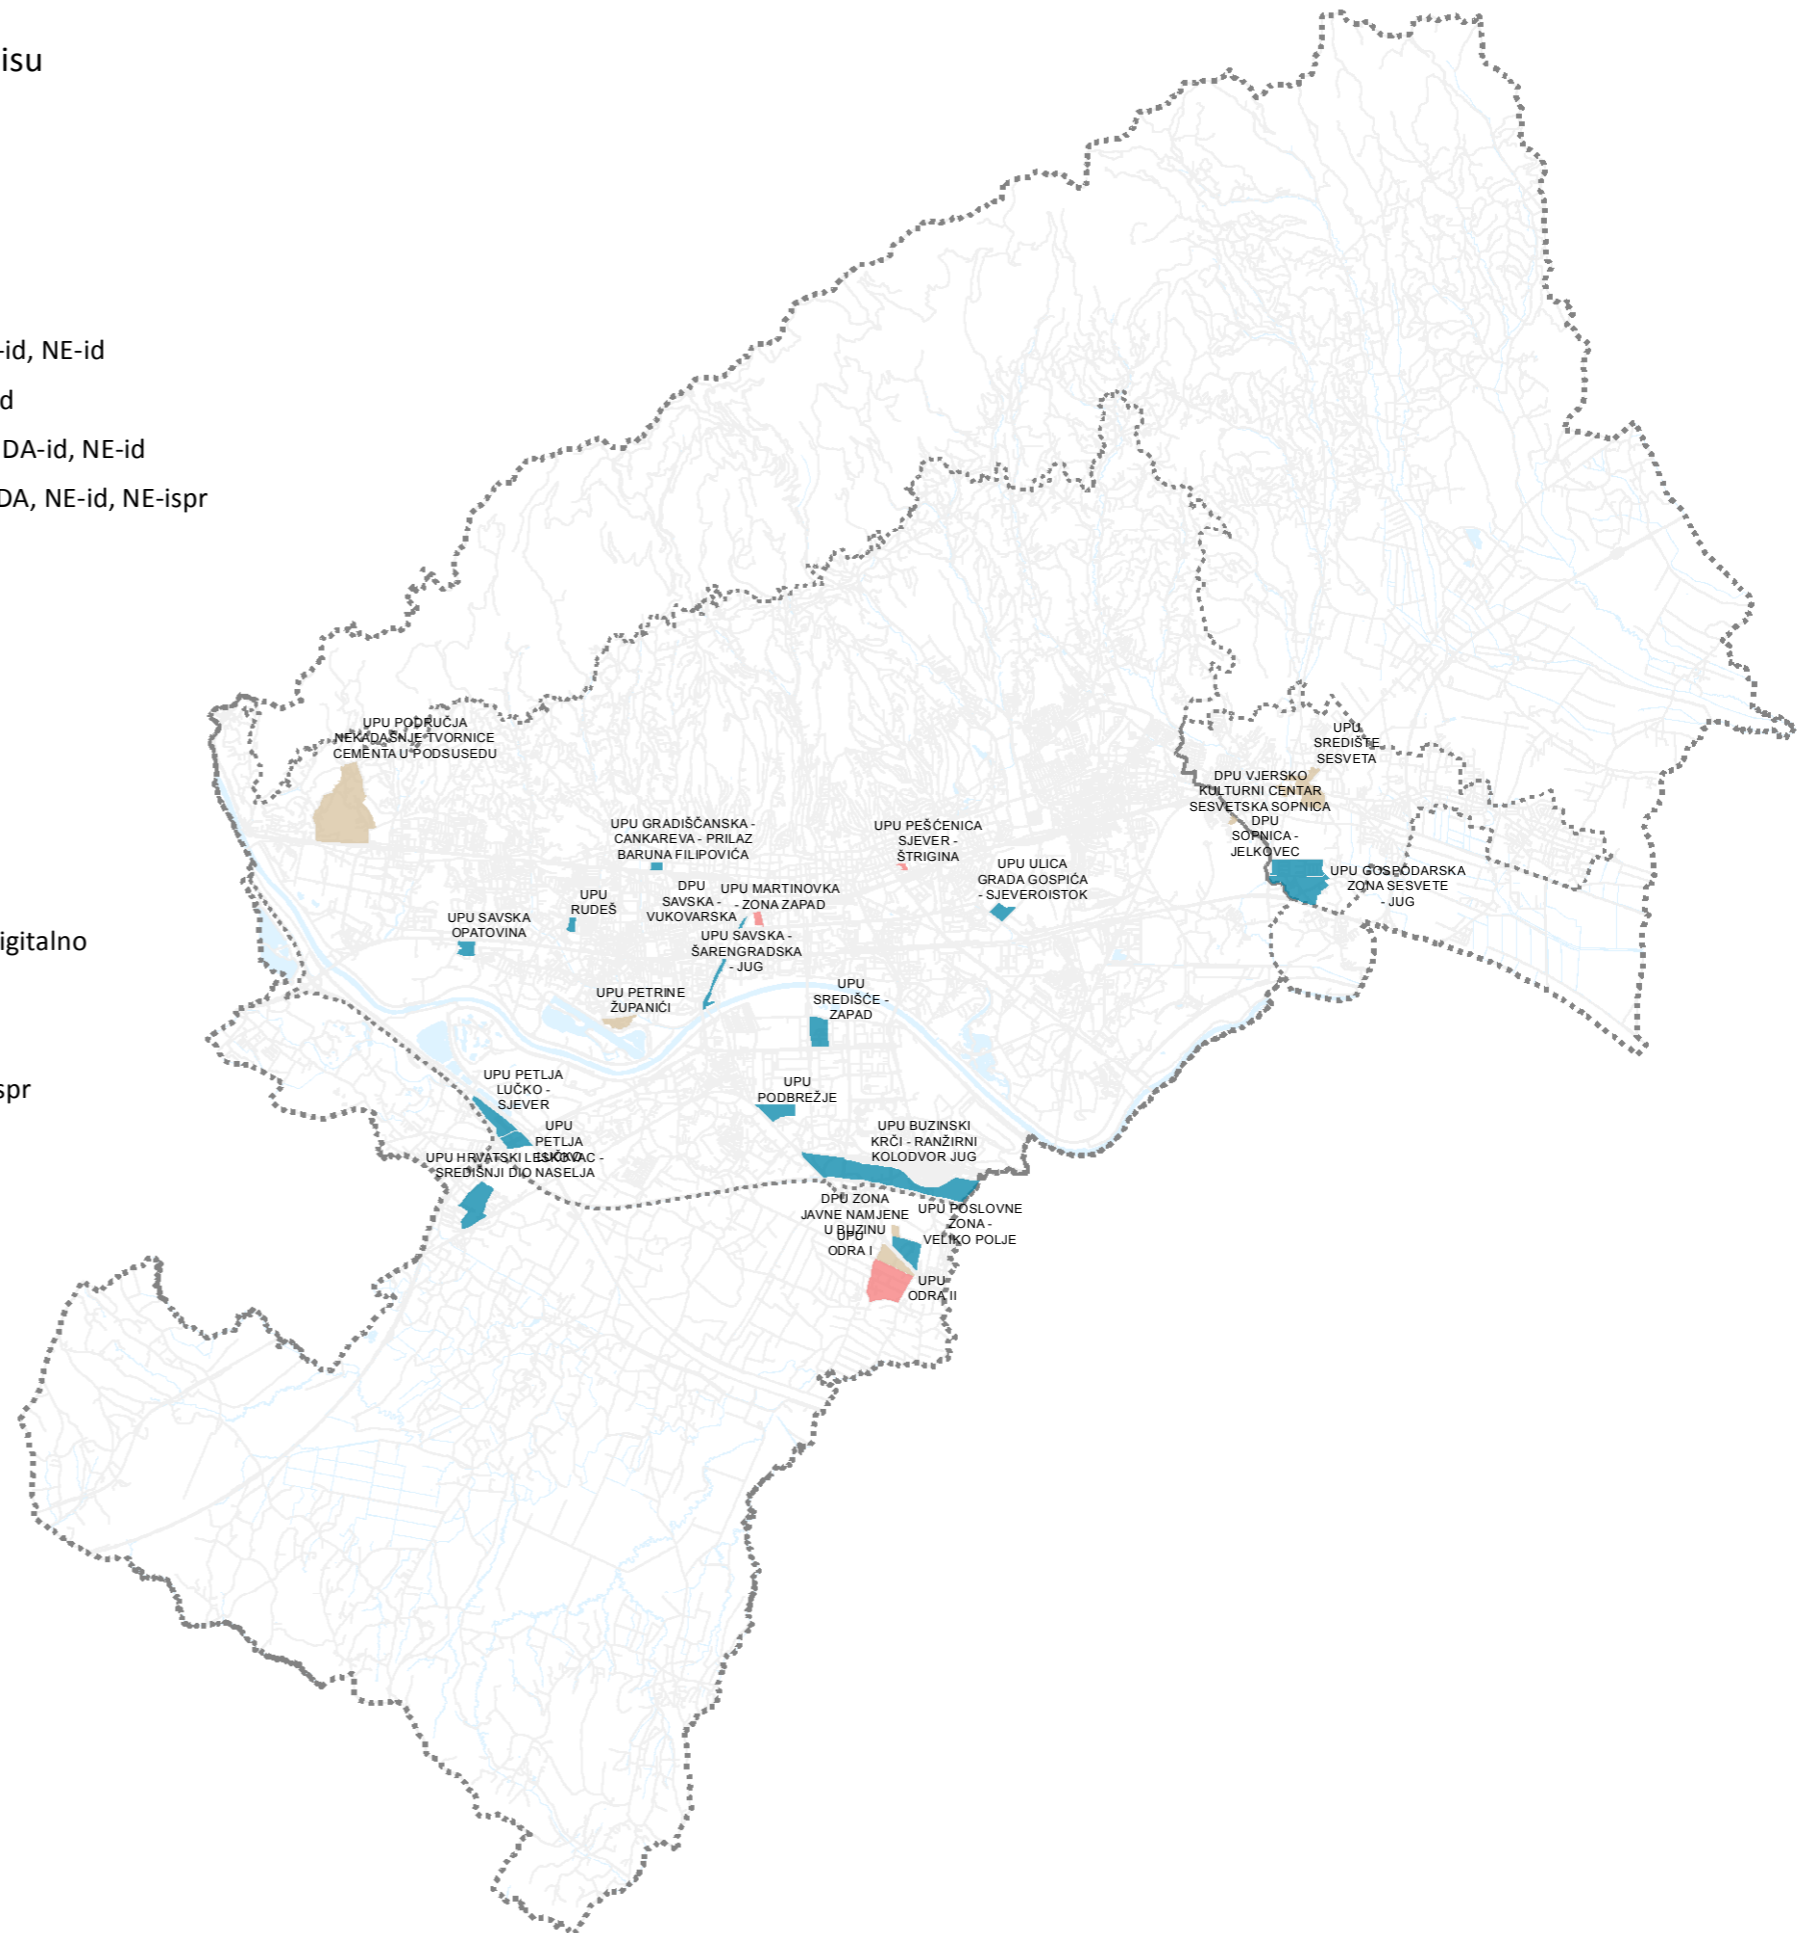

- DPU SAVSKA - VUKOVARSKA _ 22/03, 13/12 _ DA, NE-id
- DPU SOPNICA - JELKOVEC _ 22/03, 9/07, 17/16 _ DA, DA-id, NE-id
- DPU VJERSKO KULTURNI CENTAR SESVETSKA SOPNICA _ 20/98 _ NE-ne postoji digitalno
- DPU ZONA JAVNE NAMJENE U BUZINU _ 17/00, 19/01 _ NE-ne postoji digitalno
- UPU BUZINSKI KRČI - RANŽIRNI KOLODVOR JUG _ 20/05, 18/06, 9/08, 17/11 _ DA, DA-id, DA-id, NE-id
- UPU GOSPODARSKA ZONA SESVETE - JUG _ 10/06, 21/14, 23/14 - pročišćeni tekst _ DA, NE-id
- UPU GRADIŠČANSKA - CANKAREVA - PRILAZ BARUNA FILIPOVIĆA _ 12/06, 1/08, 12/11 _ DA, DA-id, NE-id
- UPU HRVATSKI LESKOVAC - SREDIŠNJI DIO NASELJA _ 6/05, 22/15, 25/15 - pročišćeni tekst _ DA, NE-id, NE-ispr
- UPU MARTINOVKA - ZONA ZAPAD _ 12/06, 11/09 - ispr. _ DA ali nema PDF, NE-ispr
- UPU ODRA I _ 3/99 _ NE-ne postoji digitalno
- UPU ODRA II _ 4/05 _ DA ali nema PDF
- UPU PETLJA LUČKO - SJEVER _ 21/05, 1/08, 26/14, 1/15 - pročišćeni tekst _ DA, DA-id, NE-id
- UPU PETLJA LUČKO _ 9/07, 16/14, 19/14 - pročišćeni tekst _ DA, NE-id
- UPU PETRINE ŽUPANIĆI _ 17/99 _ NE-ne postoji digitalno
- UPU PEŠČENICA SJEVER - ŠTRIGINA _ 6/05, 4/16 _ DA ali nema PDF, NE-id
- UPU PODBREŽJE _ 8/07, 12/11 _ DA, NE-id
- UPU PODRUČJA NEKADAŠNJE TVORNICE CEMENTA U PODSUSEDU _ 13/99 _ NE-ne postoji digitalno
- UPU POSLOVNE ZONA - VELIKO POLJE _ 7/06, 8/09 _ DA, NE-id
- UPU RUDEŠ _ 18/06, 7/09 _ DA, NE-id
- UPU SAVSKA - ŠARENGRADSKA - JUG _ 1/08, 5/08 - ispr., 8/09, 11/09 - ispr. _ DA, NE-id, NE-ispr
- UPU SAVSKA OPATOVINA _ 4/05, 10/06 - ispr., 21/08 _ DA, NE-id, NE-ispr
- UPU SREDIŠTE SESVETA _ 17/99 _ NE-ne postoji digitalno
- UPU SREDIŠĆE - ZAPAD _ 12/07, 13/12 _ DA, NE-id
- UPU ULICA GRADA GOSPIĆA - SJEVEROISTOK _ 10/06, 1/08, 9/12 _ DA, DA-id, NE-id