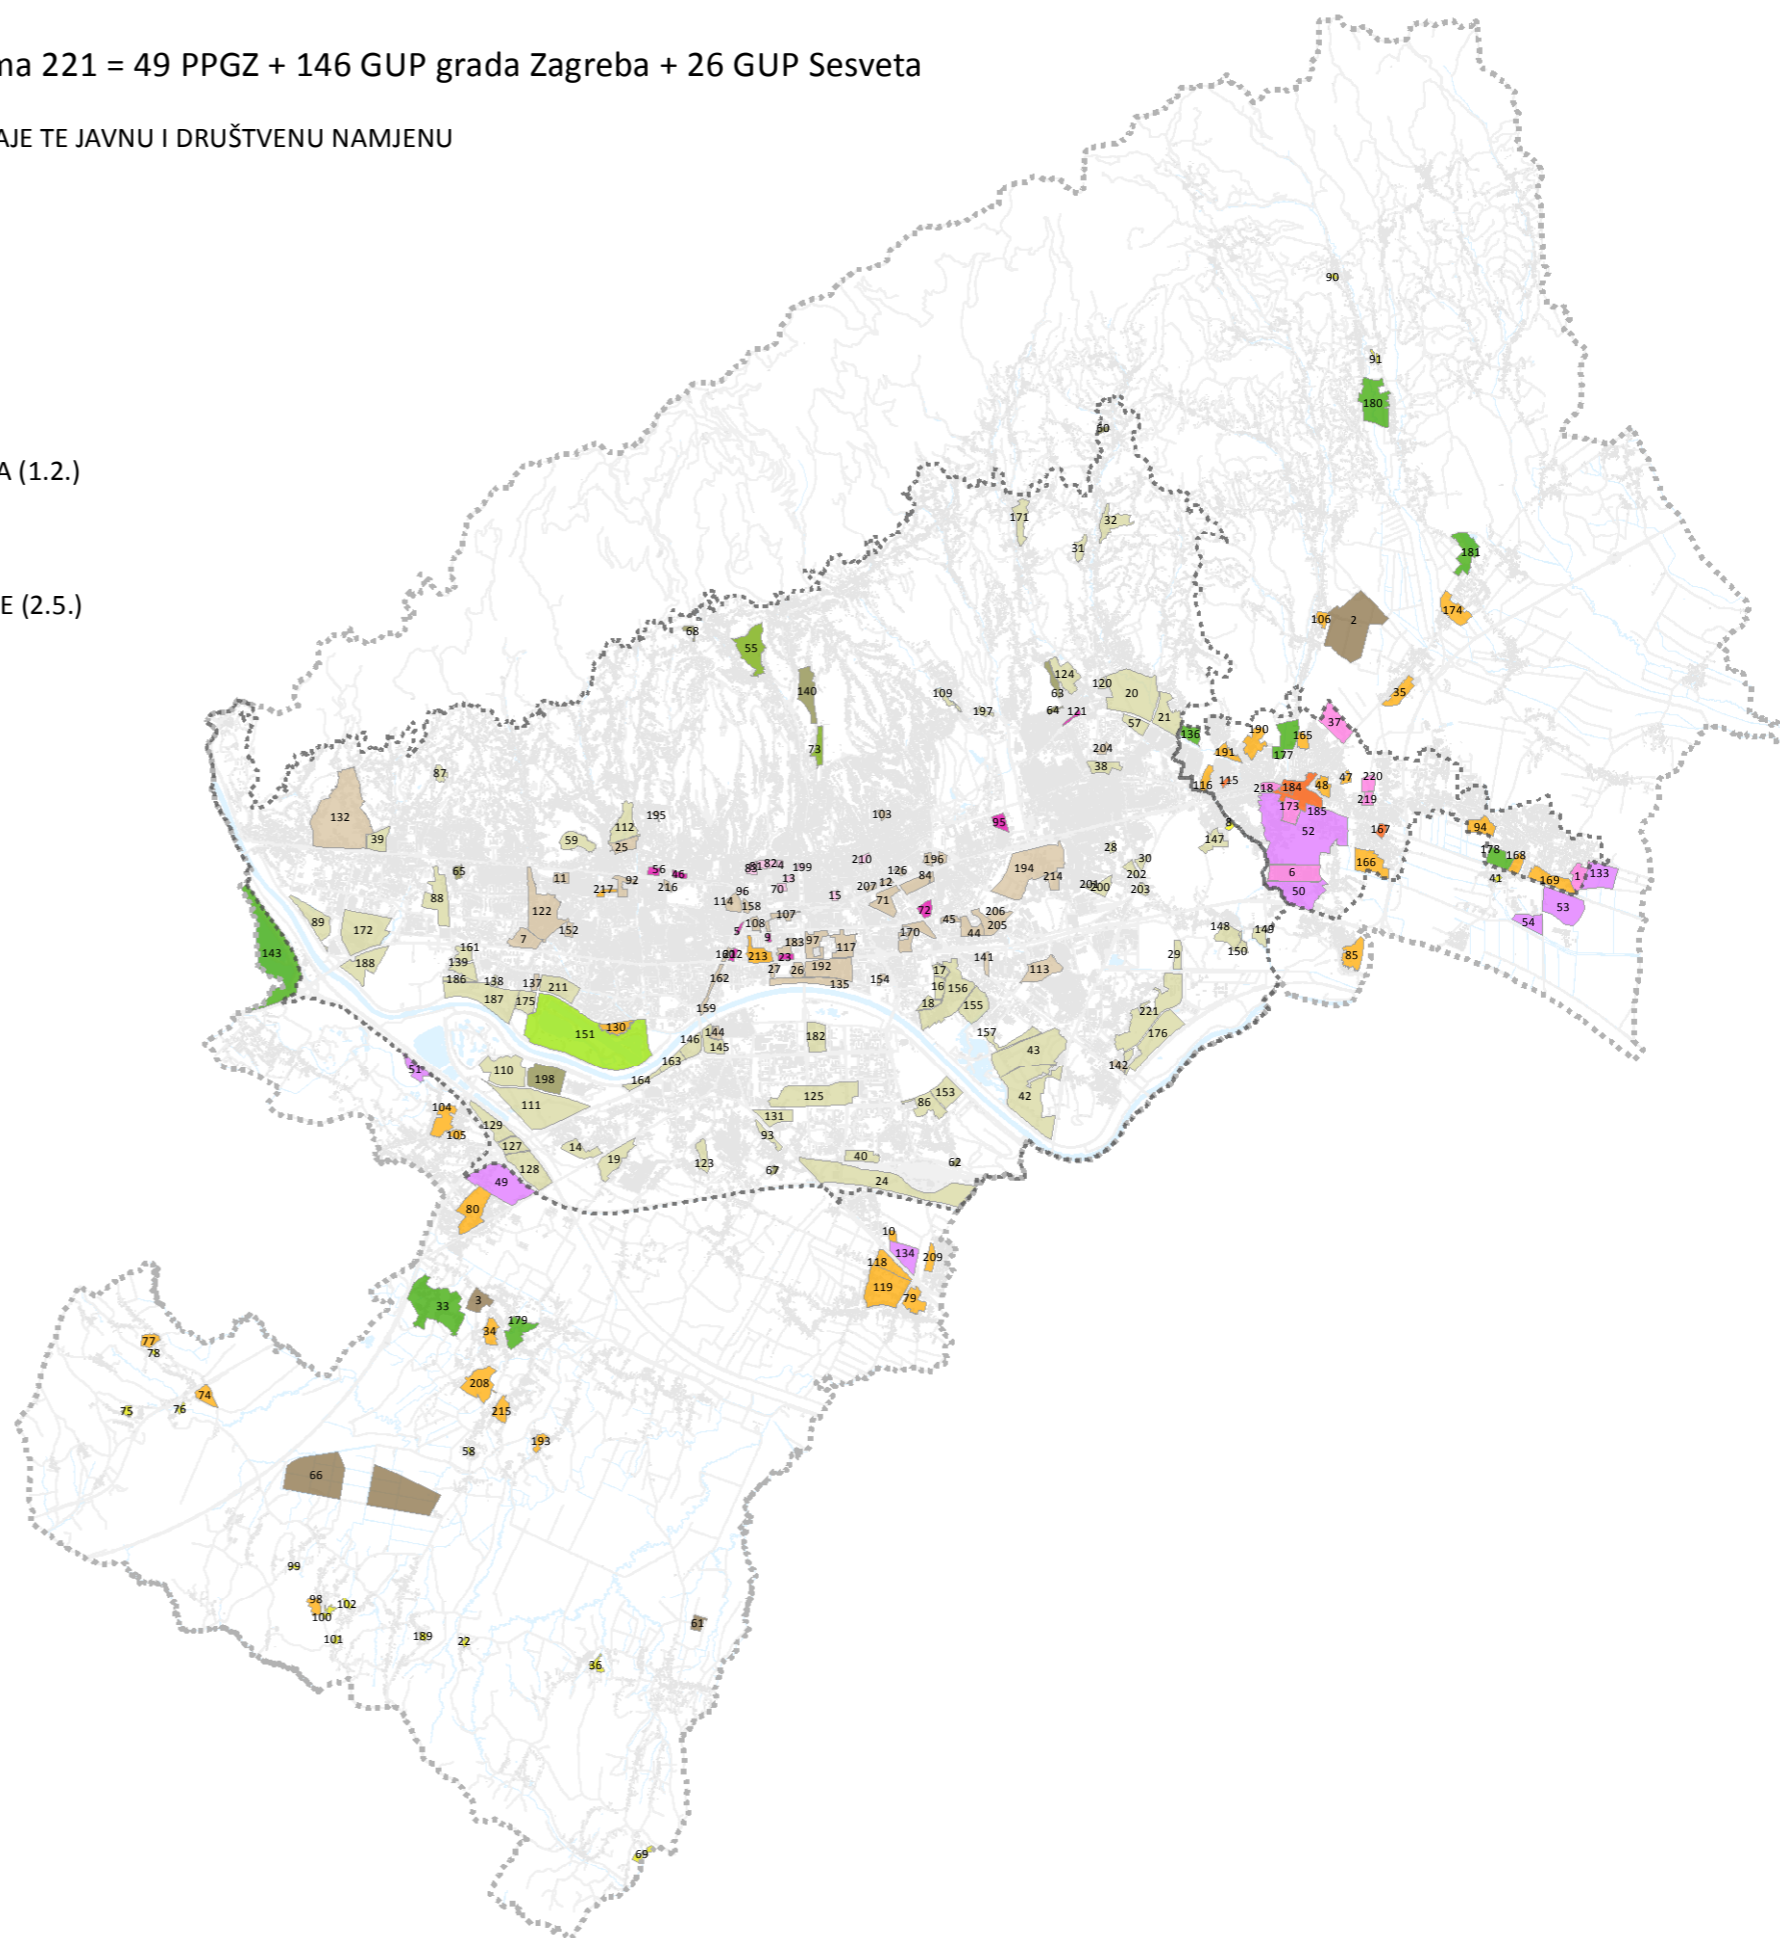

1 DPU FARME SESVETSKI KRALJEVEC  
 2 DPU GROBLJA MARKOVO POLJE  
 3 DPU GROBLJE BREZOVICA I. ETAPA  
 4 DPU ILICA - PREOBRAŽENSKA - PRERADOVIČEV TRG - VARŠAVSKA - GUNDULIČEVA  
 5 DPU SAVSKA - VUKOVARSKA  
 6 DPU SOPNICA - JELKOVEC  
 7 DPU STAMBENOG NASELJA NA LOKACIJI VOJARNE ŠPANSKO - ORANICE  
 8 DPU VJERSKO KULTURNI CENTAR SESVETSKA SOPNICA  
 9 DPU VRBIK UZ ULICU IVANA LUČIČA  
 10 DPU ZONA JAVNE NAMJENE U BUZINU  
 11 UPU "TOZ"  
 12 UPU BANJAVČIČEVA - HEINZELOVA - BRANIMIROVA - ZAVRTNICA  
 13 UPU BERISLAVIČEVA - GAJEVA - HEBRANGOVA - PRERADOVIČEVA  
 14 UPU BLATO - JUG  
 15 UPU BORNINA - ERDŐDYEVA - BRANIMIROVA - DOMAGOJEVA  
 16 UPU BOROVJE - ISTOK  
 17 UPU BOROVJE - SJEVERNA ZONA  
 18 UPU BOROVJE - ZONA JUG  
 19 UPU BOTINEC - ZAPAD  
 20 UPU BRANOVEČINA I  
 21 UPU BRANOVEČINA II  
 22 UPU BREBERNICA  
 23 UPU BREZJE - ZONA JUG  
 24 UPU BUZINSKI KRČI - RANŽIRNI KOLODVOR JUG  
 25 UPU CIGLANA  
 26 UPU CVJETNO ZA ZONU ISTOČNO OD HRT-a  
 27 UPU CVJETNO ZA ZONU ZAPADNO OD HRT-a  
 28 UPU ČULINEC - TRNAVA  
 29 UPU ČULINEČKA - ZAPAD  
 30 UPU ČULINEČKA CESTA - PRODUŽENA VUKOVARSKA  
 31 UPU DANKOVEC  
 32 UPU DEGIDOVEC  
 33 UPU DEMERJE  
 34 UPU DESPRIM  
 35 UPU DIJELA NASELJA POPOVEC  
 36 UPU DONJI TRPUCI - VINEŠNJAK  
 37 UPU DUBOKI JARAK  
 38 UPU DUBRAVA CENTAR  
 39 UPU DUBRAVICA - KARAŽNIK  
 40 UPU DUGAVE - JUG  
 41 UPU DUMOVEC  
 42 UPU EKO - PARK SAVICA - PETRUŠEVEC - JUG  
 43 UPU EKO - PARK SAVICA - PETRUŠEVEC - SJEVER  
 44 UPU FERENŠČICA - ISTOK  
 45 UPU FERENŠČICA - ZAPAD  
 46 UPU FRANCK  
 47 UPU GAJIŠĆE - ISTOK  
 48 UPU GAJIŠĆE - JUG  
 49 UPU GOSPODARSKA ZONA HRVATSKI LESKOVAC  
 50 UPU GOSPODARSKA ZONA SESVETE - JUG  
 51 UPU GOSPODARSKA ZONA UZ ZAGREBAČKU OBILAZNICU IZMEĐU LUČKOG I JEŽDOVCA (UGOSTITELJSKO - TURISTIČKA NAMJENA)  
 52 UPU GOSPODARSKO ZONE SESVETE - SJEVER  
 53 UPU GOSPODARSKO ZONE SESVETSKI KRALJEVEC - ISTOK  
 54 UPU GOSPODARSKO ZONE SESVETSKI KRALJEVEC - JUG  
 55 UPU GRAČANSKI RIBNJAK  
 56 UPU GRADIŠĆANSKA - CANKAREVA - PRILAZ BARUNA FILIPOVIČA  
 57 UPU GRANA  
 58 UPU GRANČARI  
 59 UPU GRMOŠĆICA  
 60 UPU GROBLJE ČUČERJE  
 61 UPU GROBLJE DONJI DRAGONOŽEC  
 62 UPU GROBLJE JAKUŠEVEC  
 63 UPU GROBLJE MIROŠEVEC - ISTOK  
 64 UPU GROBLJE MIROŠEVEC - JUG  
 65 UPU GROBLJE STENJEVEC  
 66 UPU GROBLJE SUHAKI  
 67 UPU GROBLJE SV. KLARA  
 68 UPU GROBLJE ŠESTINE  
 69 UPU HAVDIĆ SELO  
 70 UPU HEBRANGOVA - PRERADOVIČEVA - ŽERJAVIČEVA - GUNDULIČEVA - TRG PETRA SVAČIČA  
 71 UPU HEINZELOVA - RADNIČKA - ŽELJEZNIČKA PRUGA  
 72 UPU HEINZELOVA - VUKOVARSKA  
 73 UPU HERMANNA BOLLEA - ZAPAD  
 74 UPU HORVATI - GORJANCI