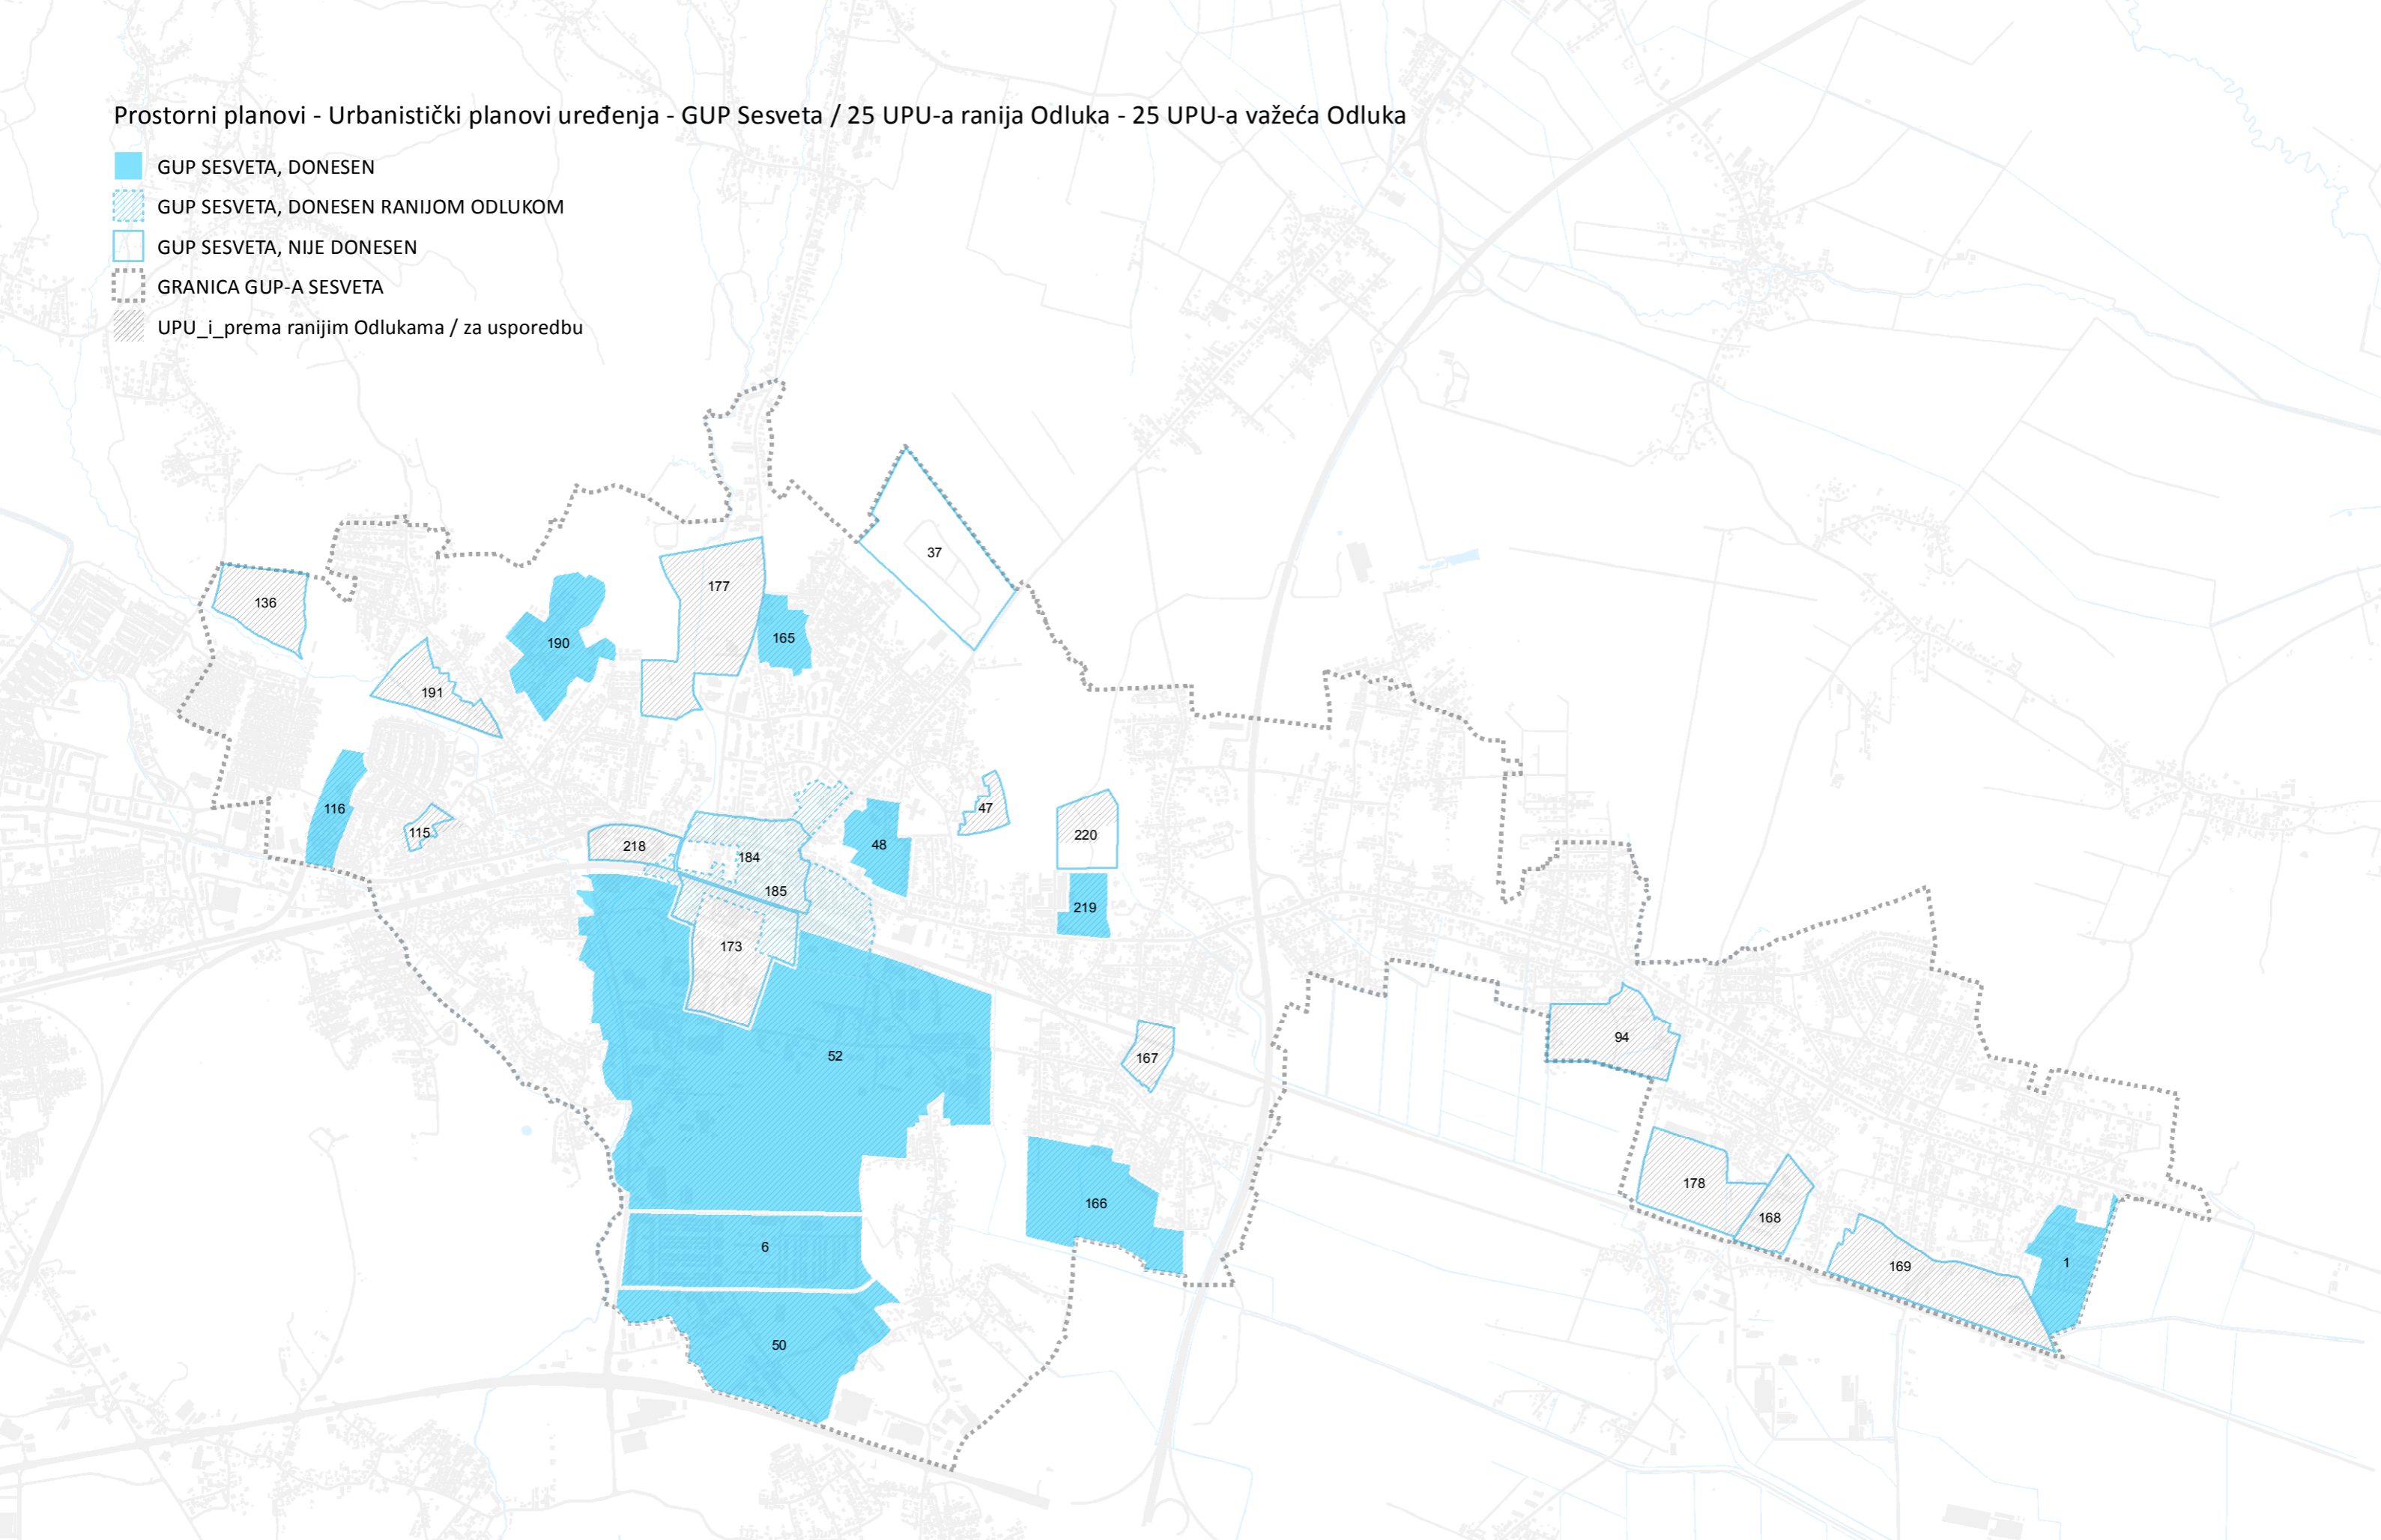

Prostorni planovi - Urbanistički planovi uređenja - GUP Sesveta / 25 UPU-a ranija Odluka - 25 UPU-a važeća Odluka

- GUP SESVETA, DONESEN
- GUP SESVETA, DONESEN RANIJOM ODLUKOM
- GUP SESVETA, NIJE DONESEN
- GRANICA GUP-A SESVETA
- UPU_i_prema ranijim Odlukama / za usporedbu