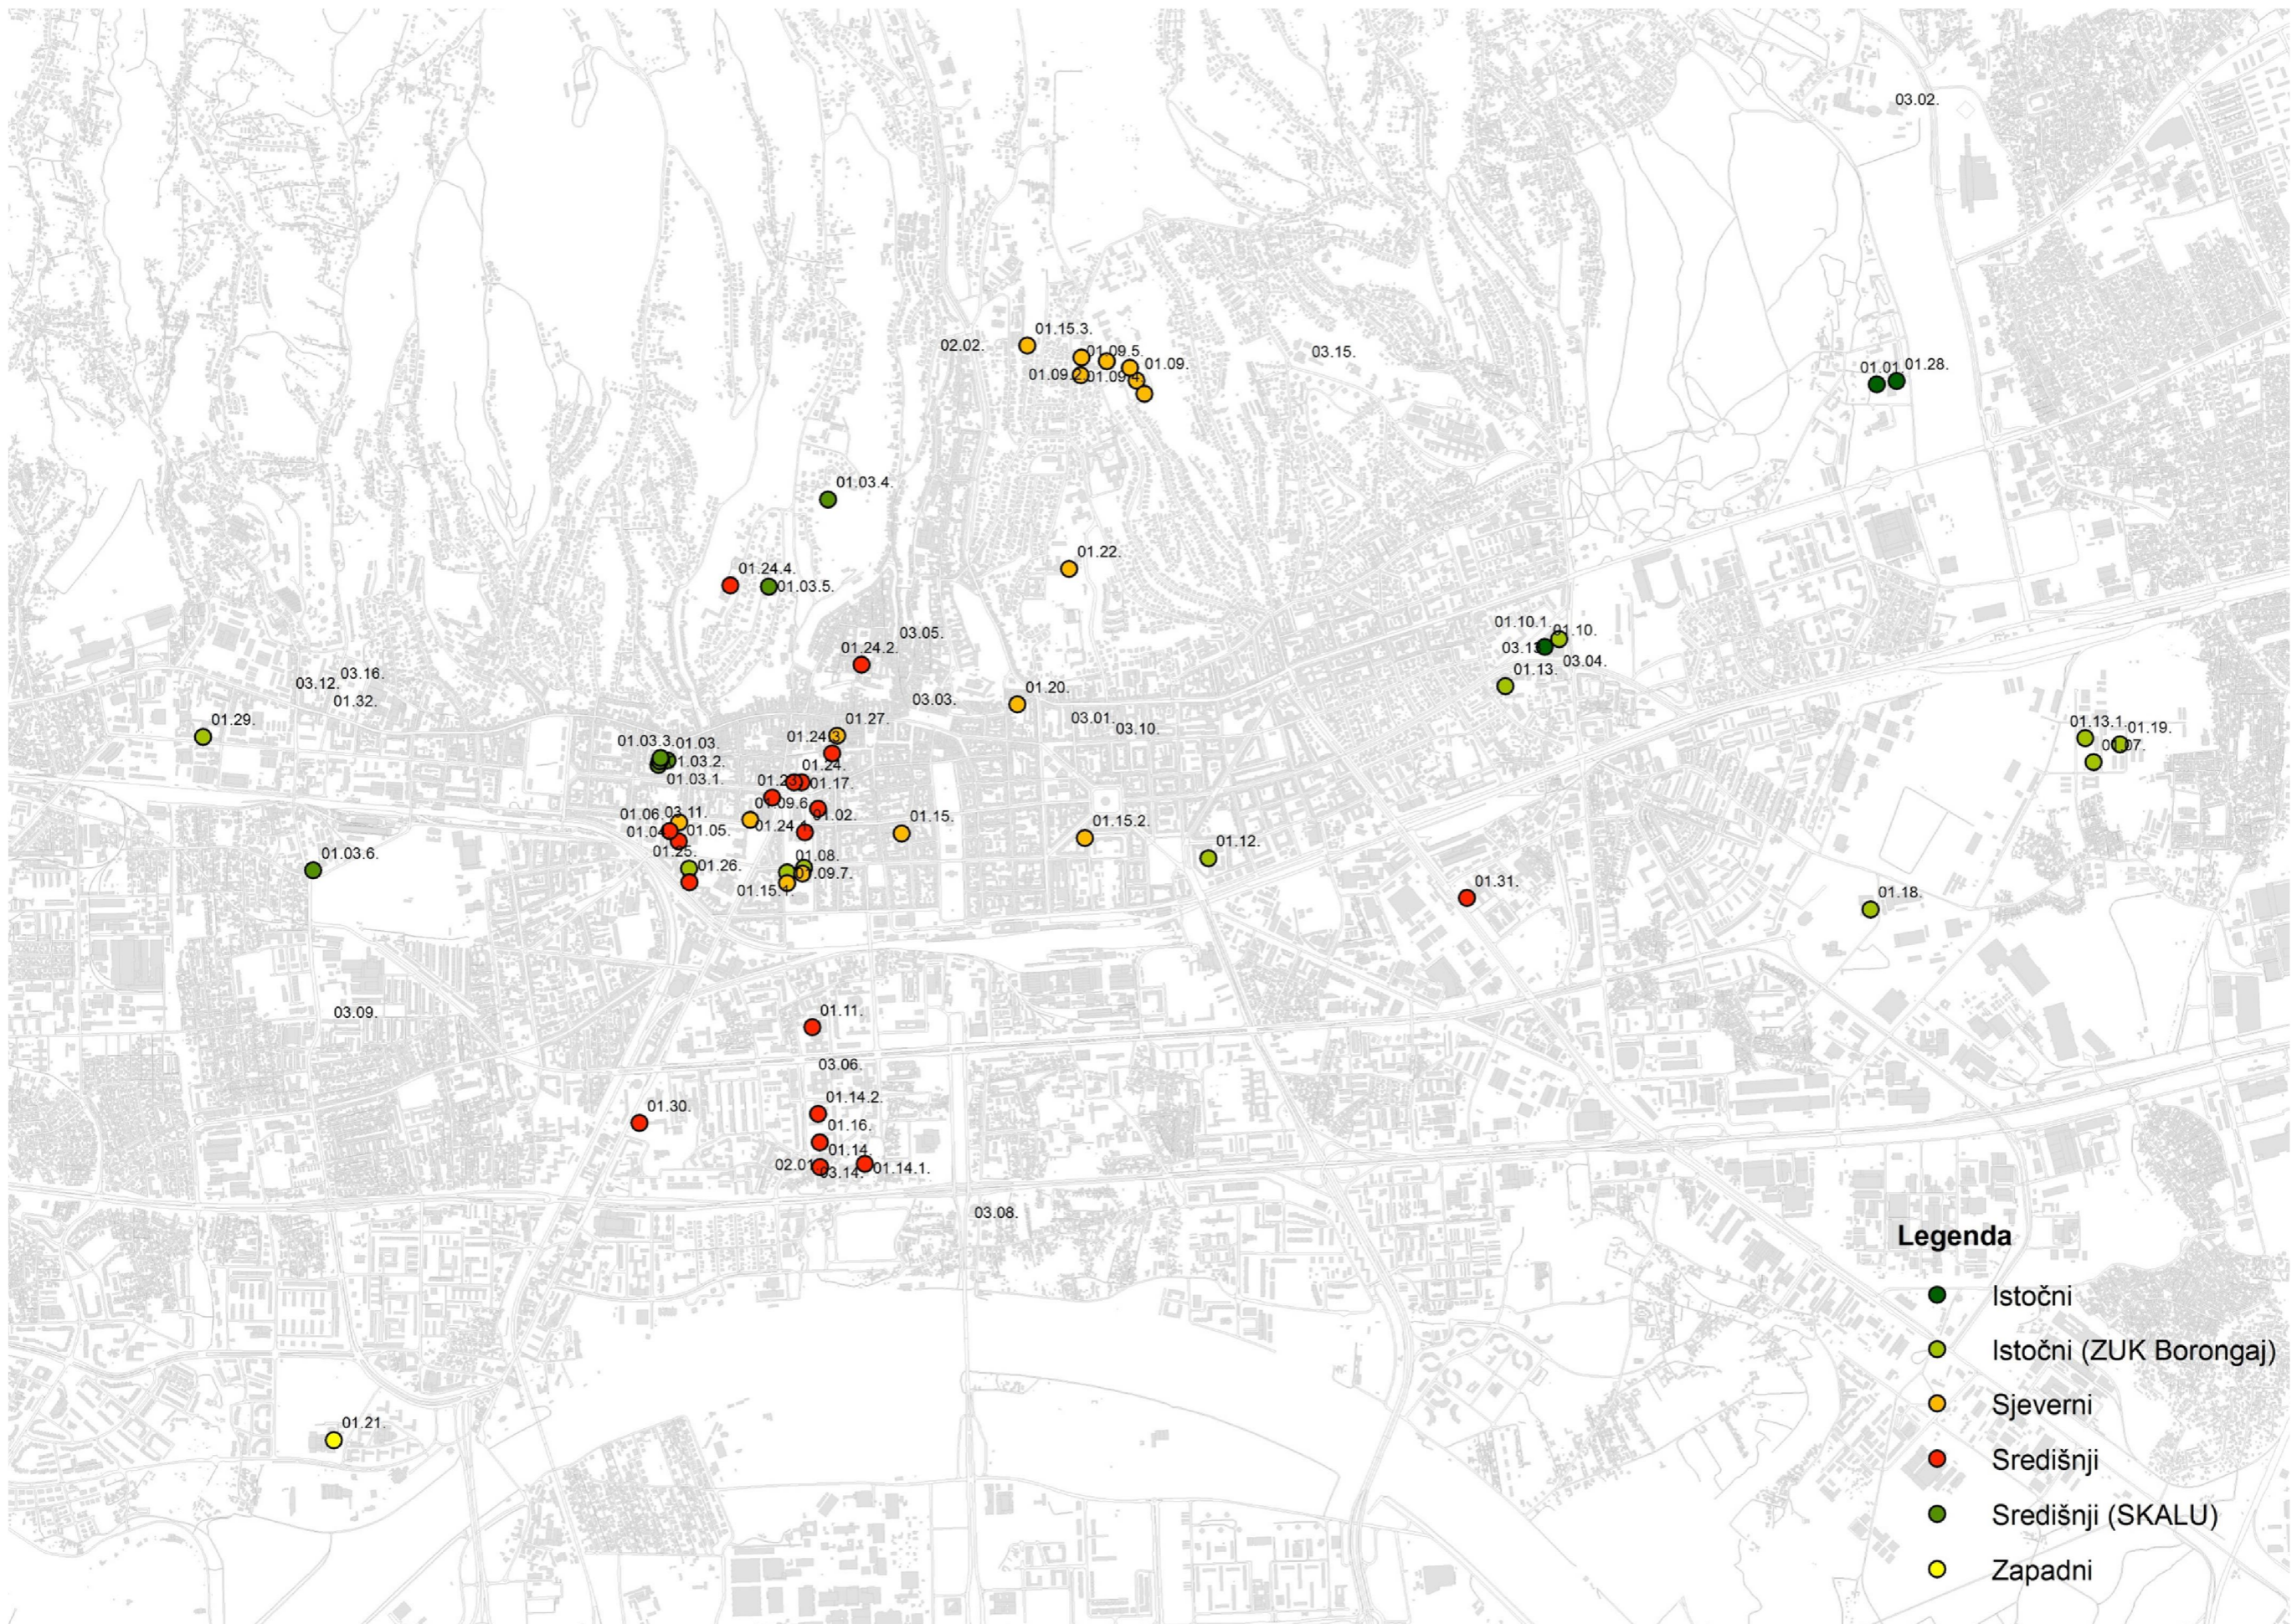

VISOKOŠKOLSKE USTANOVE GRADA ZAGREBA 2016.

Sl. 8. Podjela visokoškolskih ustanova prema kampusima