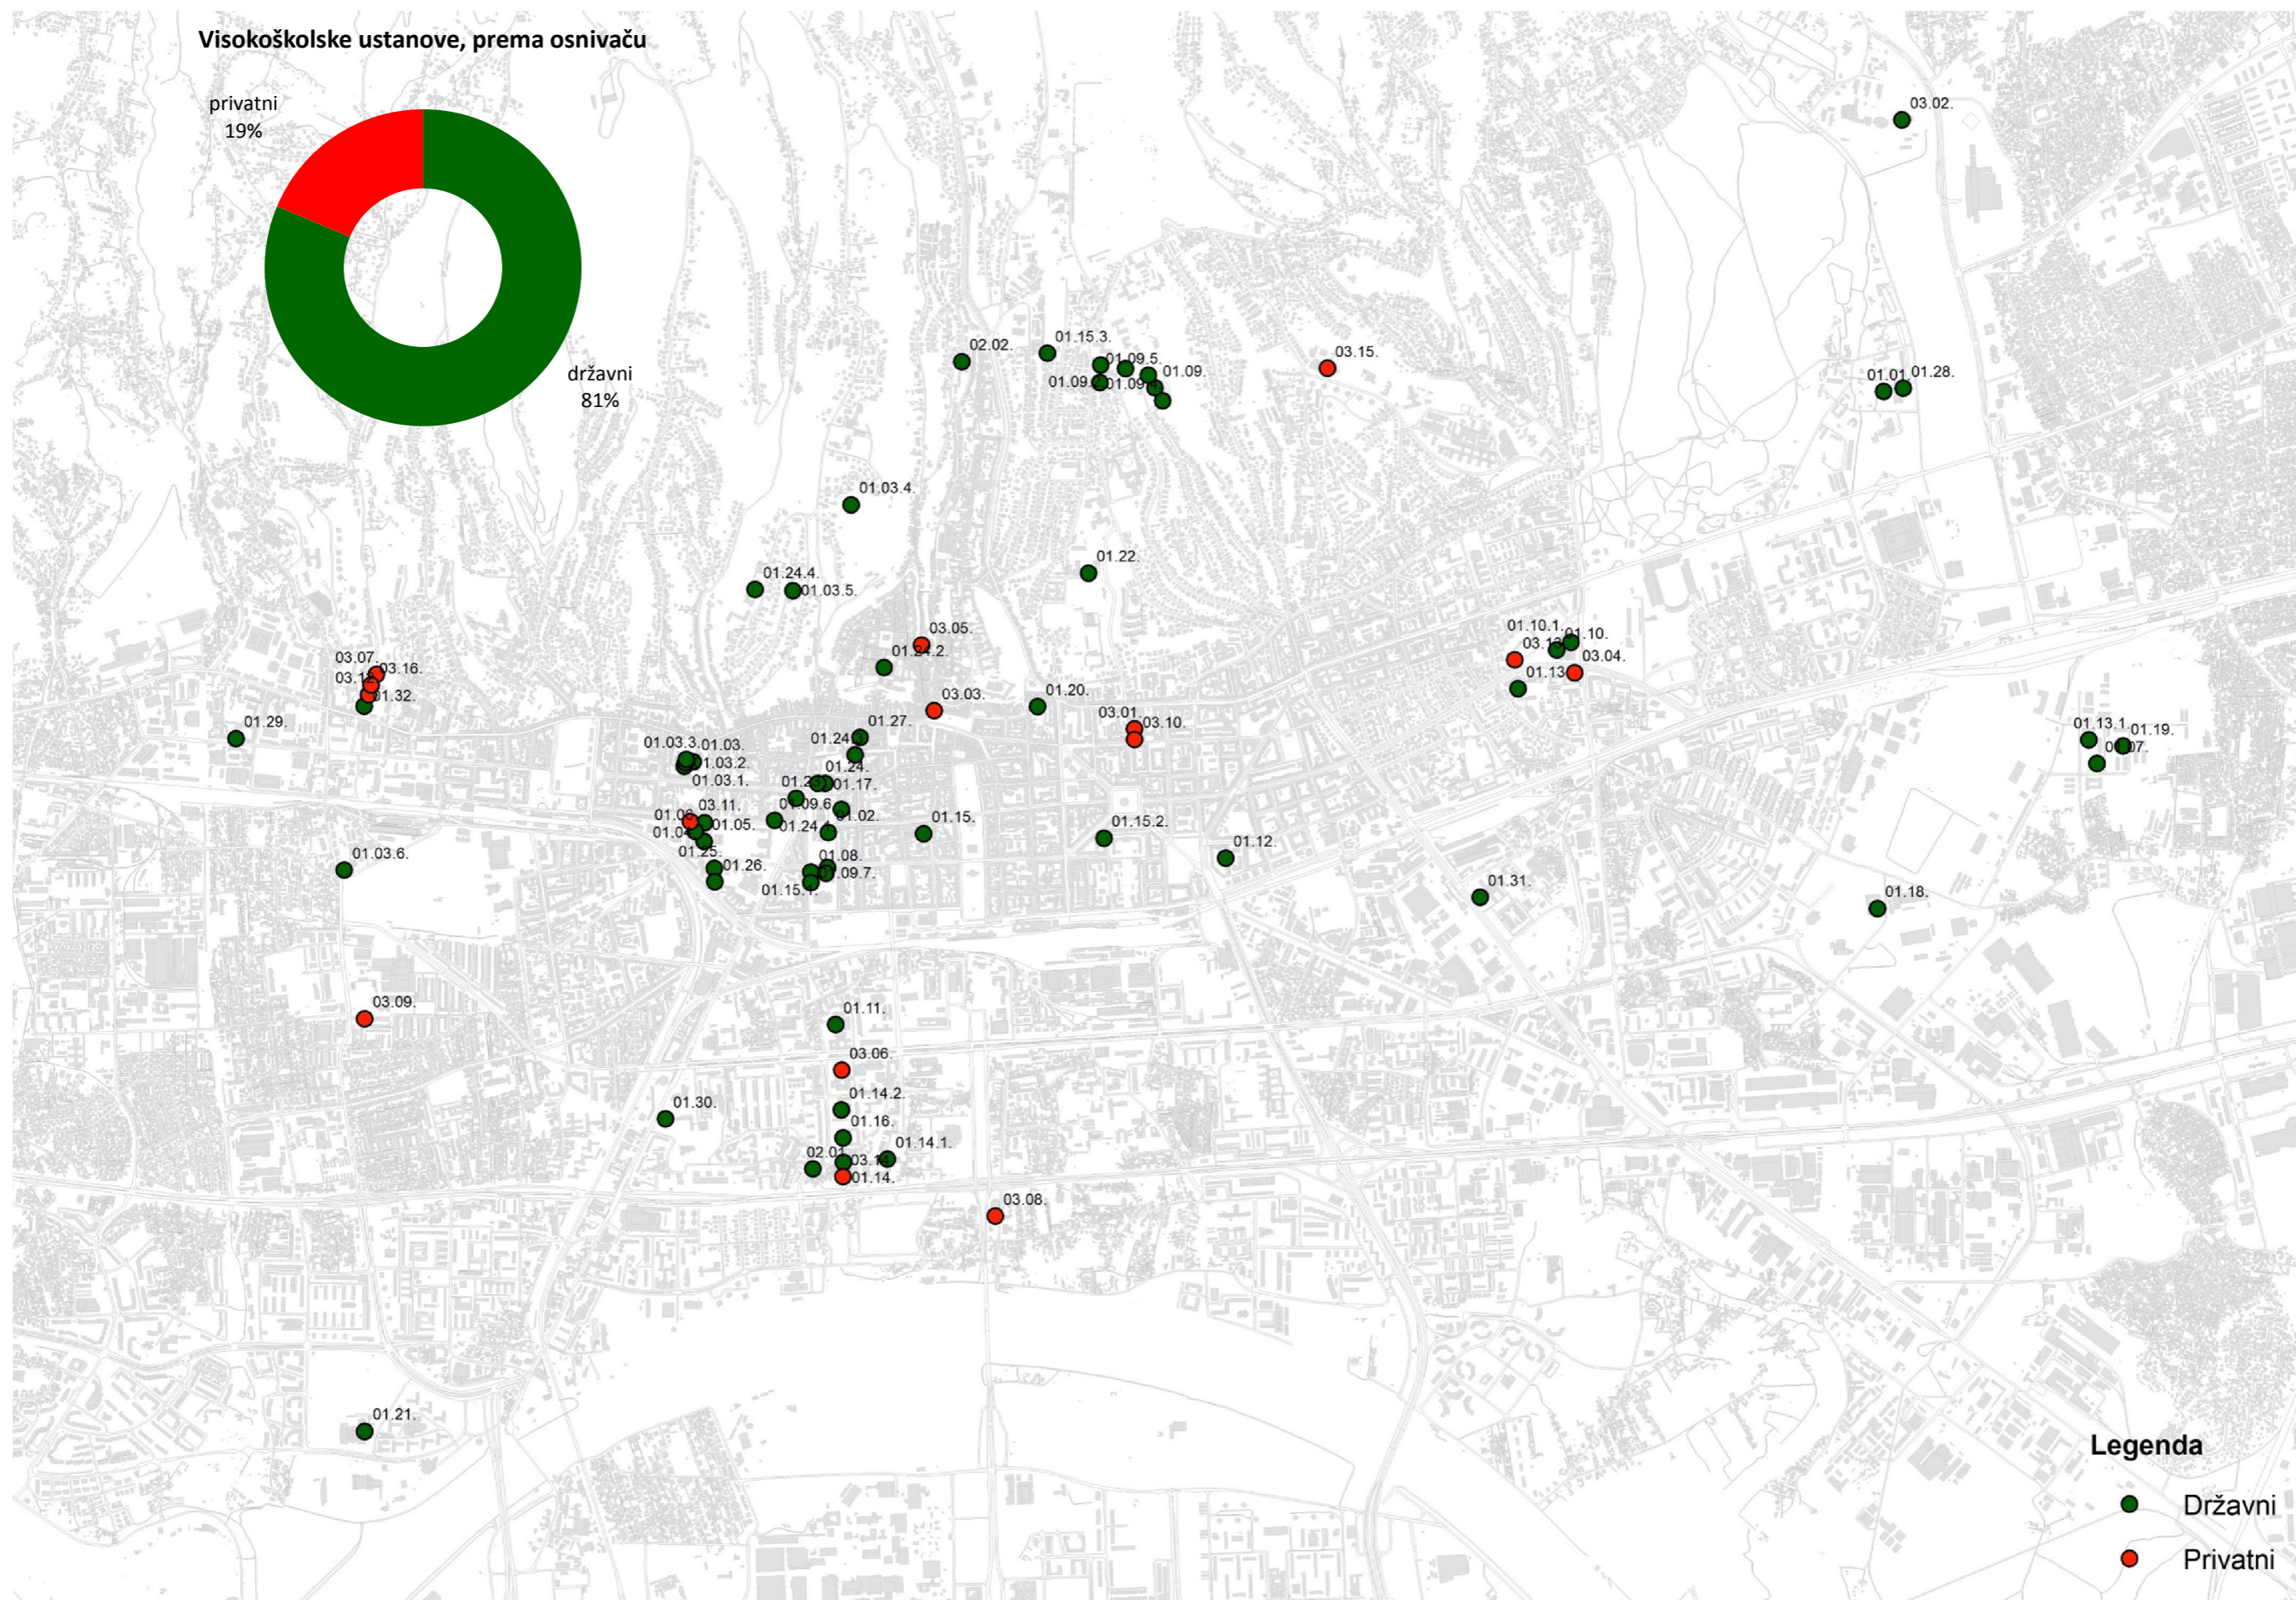

VISOKOŠKOLSKE USTANOVE GRADA ZAGREBA 2016.

Sl.5. Visokoškolske ustanove, prema osnivaču