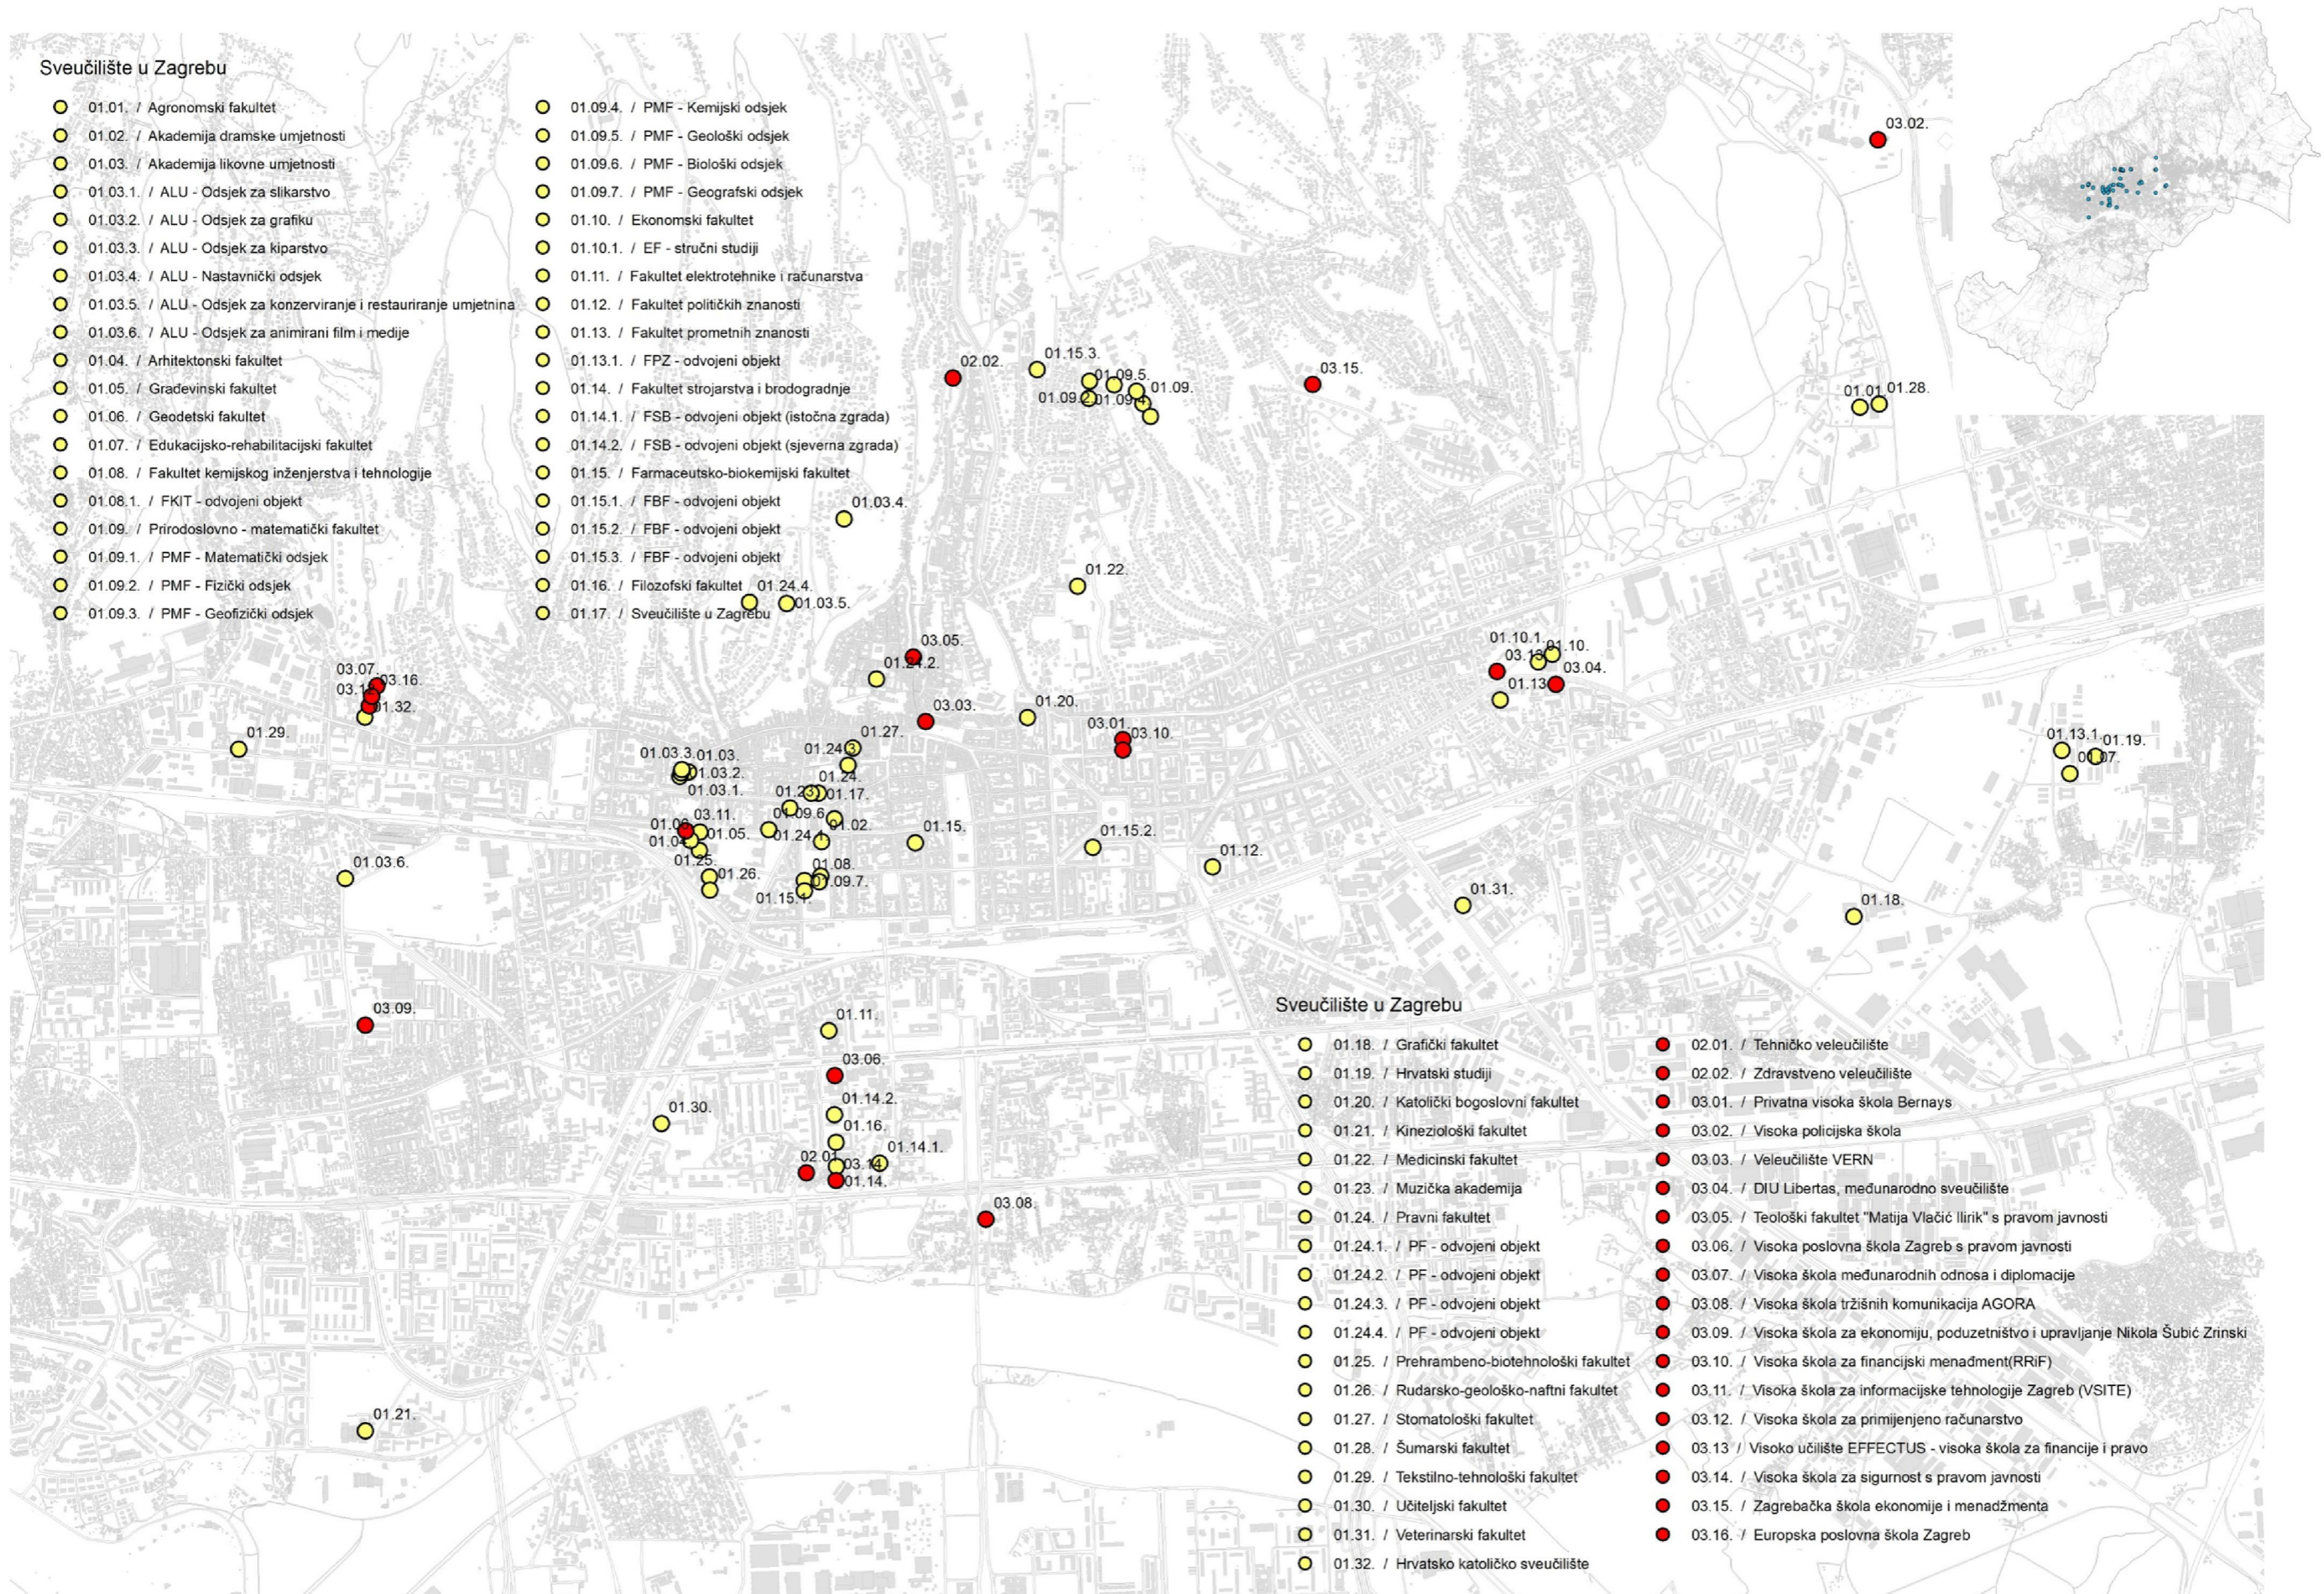

OBJEKT	SHAP	Br objekta	Ime objekta	Vrsta	Vrsta suradnja	F A S	Osnivac	Kampus	Adresa
1	Point	1.1	Agronomski fakultet	Sveučilište u Zagrebu	Sveučilište u Zagrebu	Fakultet	Državni		Svetošimunska 25
2	Point	1.2	Akademija dramske umjetnosti	Sveučilište u Zagrebu	Sveučilište u Zagrebu	Akademija	Državni	Središnji kampus	Trg maršala Tita 5
3	Point	1.3	Akademija likovne umjetnosti	Sveučilište u Zagrebu	Sveučilište u Zagrebu	Akademija	Državni	Središnji kampus	Ilica 85
4	Point	1.4	Arhitektonski fakultet	Sveučilište u Zagrebu	Sveučilište u Zagrebu	Fakultet	Državni		Kačićeva 26
5	Point	1.5	Građevinski fakultet	Sveučilište u Zagrebu	Sveučilište u Zagrebu	Fakultet	Državni		Kačićeva 26
6	Point	1.6	Geodetski fakultet	Sveučilište u Zagrebu	Sveučilište u Zagrebu	Fakultet	Državni		Kačićeva 26
7	Point	1.7	Edukacijsko-rehabilitacijski fakultet	Sveučilište u Zagrebu	Sveučilište u Zagrebu	Fakultet	Državni	Borongaj	Borongajska cesta 83f
8	Point	1.8	Fakultet kemijskog inženjerstva i tehnologije	Sveučilište u Zagrebu	Sveučilište u Zagrebu	Fakultet	Državni	Središnji kampus	Trg Marka Marulića 19
9	Point	1.9	Geografski odsjek PMF-a	Sveučilište u Zagrebu	Sveučilište u Zagrebu	Fakultet	Državni	Središnji kampus	Trg Marka Marulića 19
10	Point	1.10	Ekonomski fakultet	Sveučilište u Zagrebu	Sveučilište u Zagrebu	Fakultet	Državni	Borongaj	Trg J. F. Kennedyja 6
11	Point	1.11	Fakultet elektrotehnike i računarstva	Sveučilište u Zagrebu	Sveučilište u Zagrebu	Fakultet	Državni		Unska 3
12	Point	1.12	Fakultet političkih znanosti	Sveučilište u Zagrebu	Sveučilište u Zagrebu	Fakultet	Državni		Ulica Ivana Ljepušića 6
13	Point	1.13	Fakultet prometnih znanosti	Sveučilište u Zagrebu	Sveučilište u Zagrebu	Fakultet	Državni	Borongaj	Ulica Lavoslava Vukelića 4
14	Point	1.14	Fakultet strojarstva i brodogradnje	Sveučilište u Zagrebu	Sveučilište u Zagrebu	Fakultet	Državni	Središnji kampus	Ivana Lučića 5
15	Point	1.15	Farmaceutsko-biokemijski fakultet	Sveučilište u Zagrebu	Sveučilište u Zagrebu	Fakultet	Državni		Ante Kovačića 1
16	Point	1.16	Filozofski fakultet	Sveučilište u Zagrebu	Sveučilište u Zagrebu	Fakultet	Državni	Središnji kampus	Ivana Lučića 3
17	Point	1.17	Filozofski fakultet Družbe Isusove	/	Suradnja s Hrvatskim studijima Sveučilišta u Zagrebu	Fakultet	Državni		Jordanovac 110 pp 169
18	Point	1.18	Grafički fakultet	Sveučilište u Zagrebu	Sveučilište u Zagrebu	Fakultet	Državni		Getaldićeva 2
19	Point	1.19	Hrvatski studiji	Sveučilište u Zagrebu	Sveučilište u Zagrebu	Studij	Državni	Borongaj	Borongajska 83d
20	Point	1.20	Katolički bogoslovni fakultet	Sveučilište u Zagrebu	Sveučilište u Zagrebu	Fakultet	Državni		Vlaška 38
21	Point	1.21	Kineziološki fakultet	Sveučilište u Zagrebu	Sveučilište u Zagrebu	Fakultet	Državni	Zapadni kampus (u planu)	Horvaćanski zavoj 15
22	Point	1.22	Medicinski fakultet	Sveučilište u Zagrebu	Sveučilište u Zagrebu	Fakultet	Državni		Šalata 3b
23	Point	1.23	Muzička akademija	Sveučilište u Zagrebu	Sveučilište u Zagrebu	Akademija	Državni	Središnji kampus	Trg maršala Tita 12
24	Point	1.24	Glavna zgrada Sveučilišta, Pravni fakultet	Sveučilište u Zagrebu	Sveučilište u Zagrebu	Fakultet	Državni	Središnji kampus	Trg maršala Tita 14
25	Point	1.25	Prehrambeno-biotehnološki fakultet	Sveučilište u Zagrebu	Sveučilište u Zagrebu	Fakultet	Državni		Pierottijeva 6
26	Point	1.26	Rudarsko-geološko-naftni fakultet	Sveučilište u Zagrebu	Sveučilište u Zagrebu	Fakultet	Državni		Pierottijeva 6
27	Point	1.27	Matematički odsjek, PMF	Sveučilište u Zagrebu	Sveučilište u Zagrebu	Fakultet	Državni	Sjeverni kampus	Bijenička cesta 30
28	Point	1.28	Fizički odsjek, PMF	Sveučilište u Zagrebu	Sveučilište u Zagrebu	Fakultet	Državni	Sjeverni kampus	Bijenička cesta 32
29	Point	1.29	Geofizički odsjek, PMF	Sveučilište u Zagrebu	Sveučilište u Zagrebu	Fakultet	Državni	Sjeverni kampus	Horvatovac 95
30	Point	1.30	Kemijski odsjek, PMF	Sveučilište u Zagrebu	Sveučilište u Zagrebu	Fakultet	Državni	Sjeverni kampus	Horvatovac 102a
31	Point	1.31	Geološki odsjek, PMF	Sveučilište u Zagrebu	Sveučilište u Zagrebu	Fakultet	Državni	Sjeverni kampus	Horvatovac 102a
32	Point	1.32	Biološki odsjek, PMF	Sveučilište u Zagrebu	Sveučilište u Zagrebu	Fakultet	Državni	Središnji kampus	Rooseveltove trg 6
33	Point	1.33	Stomatološki fakultet	Sveučilište u Zagrebu	Sveučilište u Zagrebu	Fakultet	Državni		Gundulićeva 5
34	Point	1.34	Šumarski fakultet	Sveučilište u Zagrebu	Sveučilište u Zagrebu	Fakultet	Državni		Svetošimunska 25
35	Point	1.35	Tekstilno-tehnološki fakultet	Sveučilište u Zagrebu	Sveučilište u Zagrebu	Fakultet	Državni		Prilaz baruna Filipovića 28a
36	Point	1.36	Učiteljski fakultet	Sveučilište u Zagrebu	Sveučilište u Zagrebu	Fakultet	Državni		Savska cesta 77
37	Point	1.37	Veterinarski fakultet	Sveučilište u Zagrebu	Sveučilište u Zagrebu	Fakultet	Državni		Ulica Vjekoslava Heinzelza 55
38	Point	1.38	Hrvatsko katoličko sveučilište	/	Hrvatsko katoličko sveučilište	Hrvatsko katoličko sveučilište	Državni		Ilica 242 (ulaz iz Domobranske)
39	Point	2.1	Tehničko veleučilište	Veleučilište u Zagrebu	Veleučilište u Zagrebu	/	Državni		Vrbik 8

VISOKOŠKOLSKE USTANOVE GRADA ZAGREBA 2016.

SL. 3.: Pregledna karata visokoškolskih ustanova Grada Zagreba