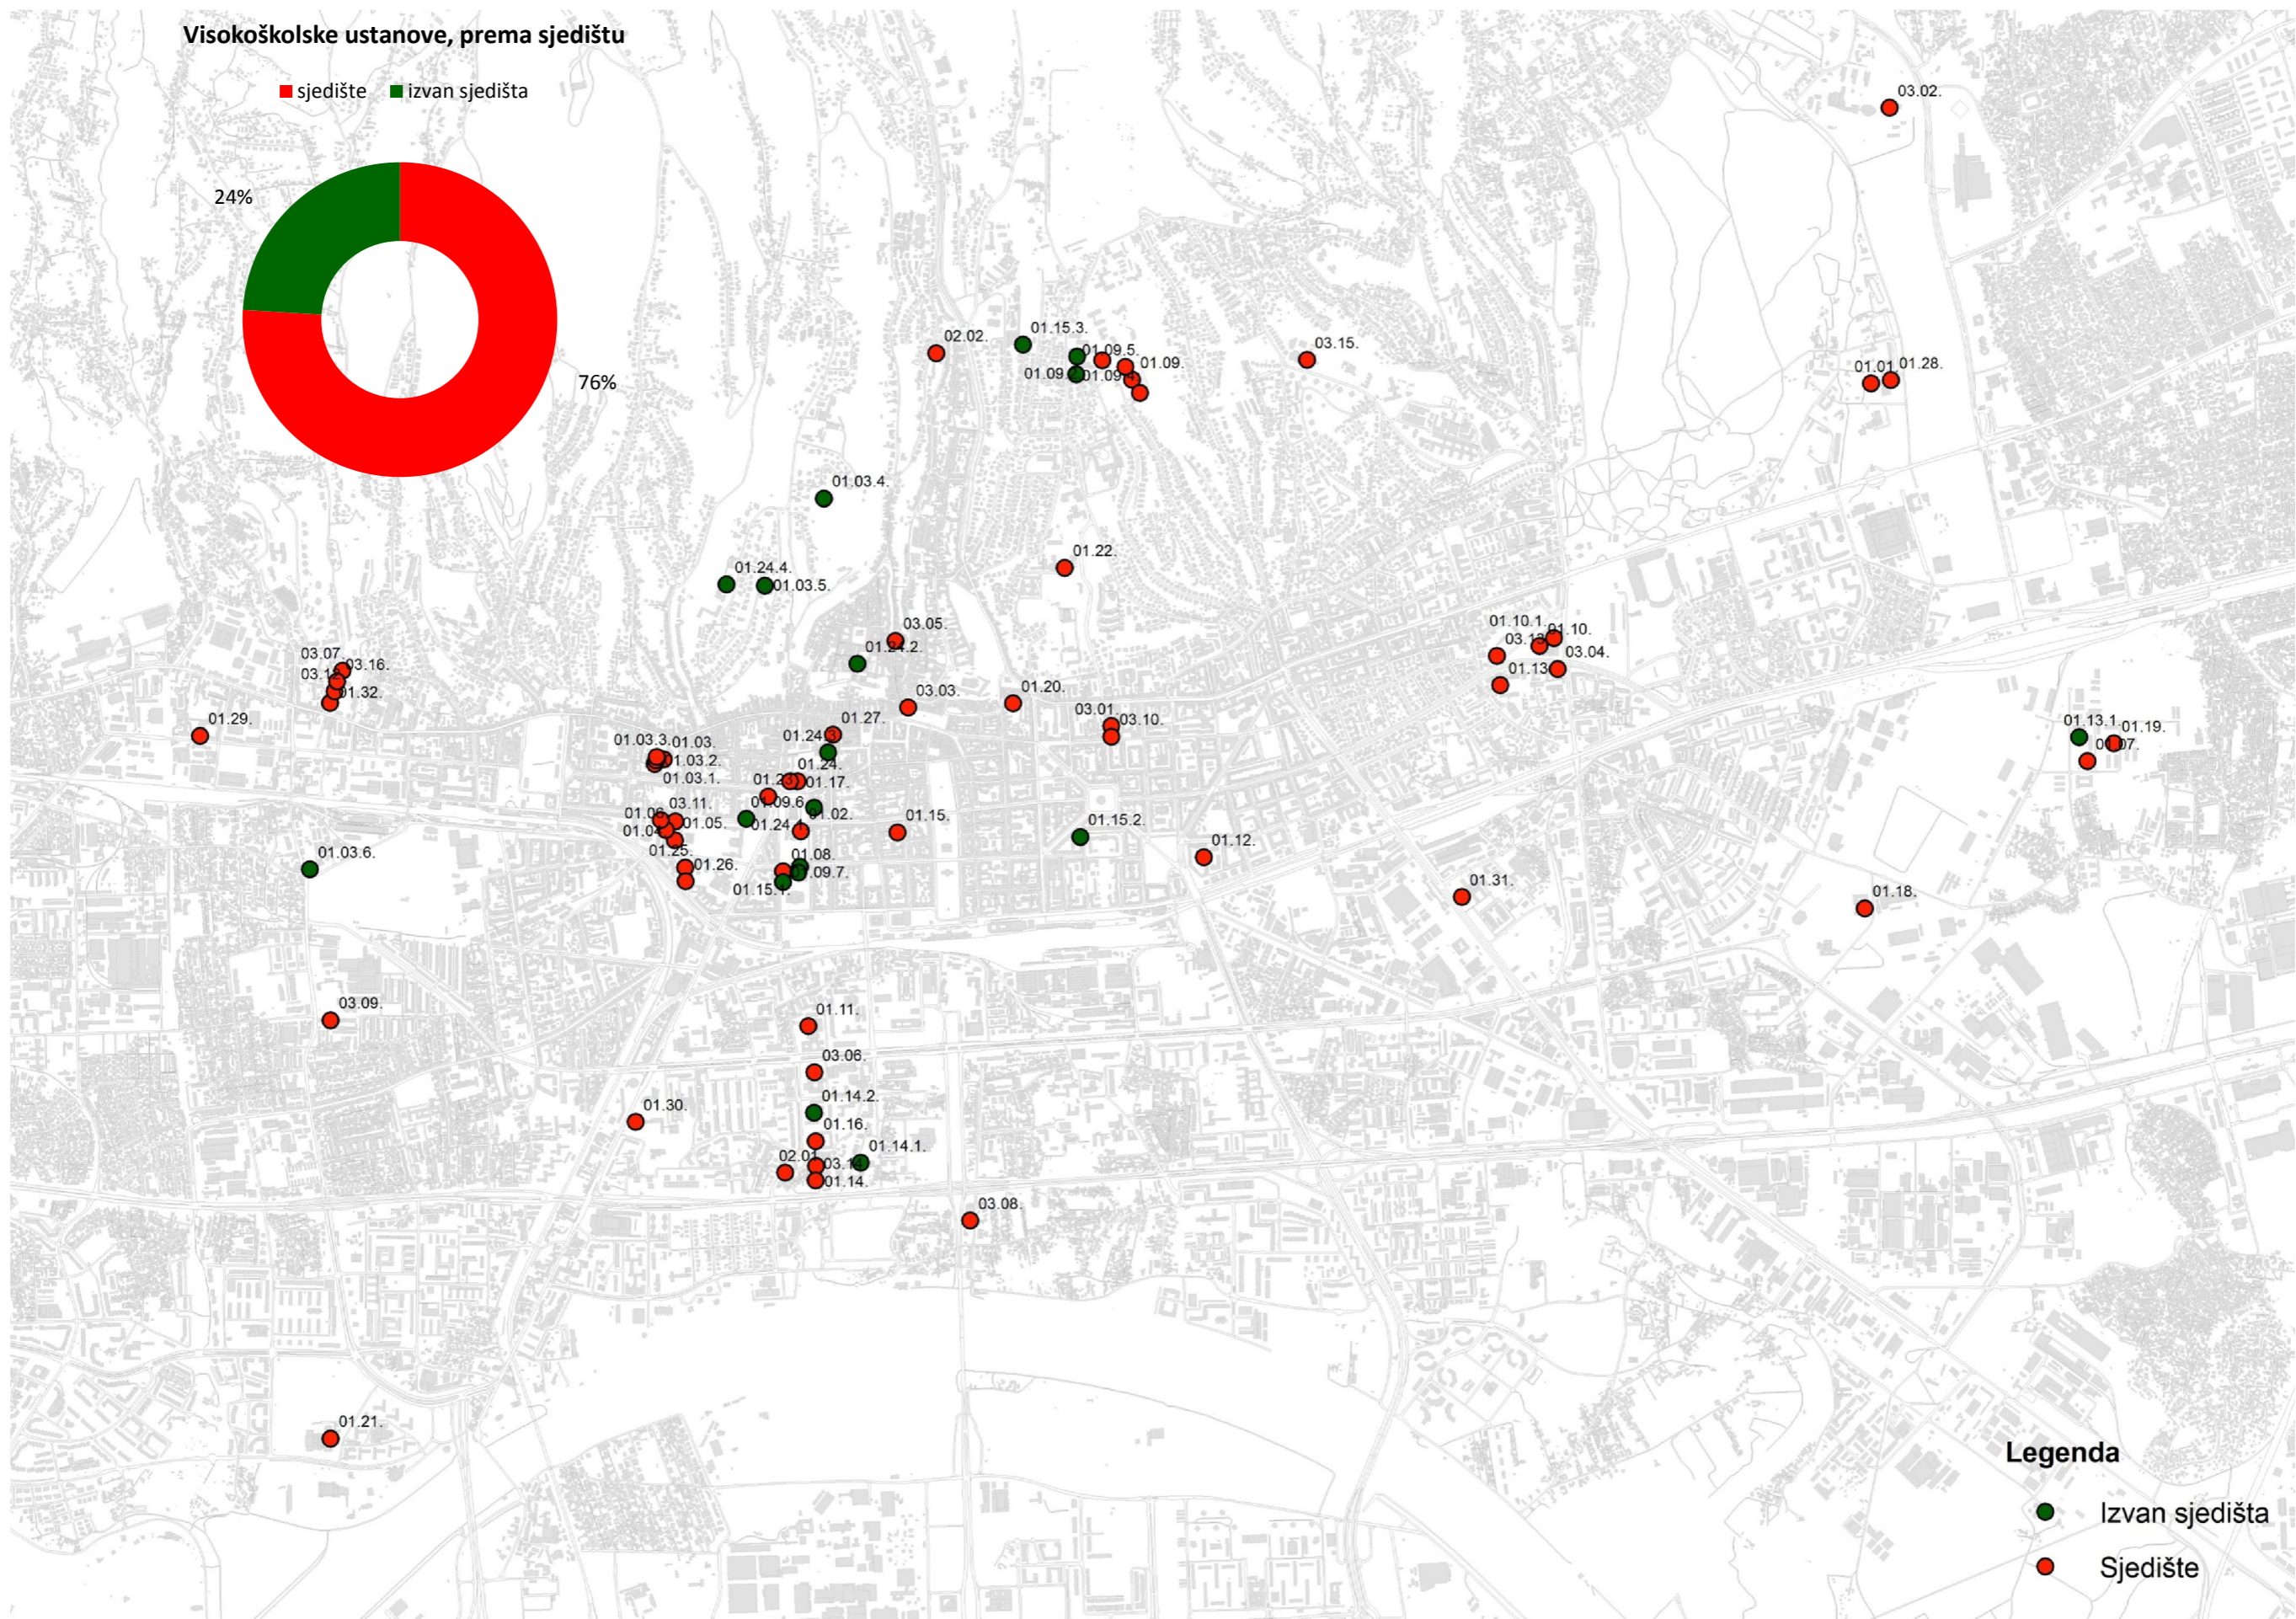

VISOKOŠKOLSKE USTANOVE GRADA ZAGREBA 2016.

Sl.4. Visokoškolske ustanove, podjela unutar Sveučilišta

VISOKOŠKOLSKE USTANOVE GRADA ZAGREBA 2016.

Sl.5. Visokoškolske ustanove, prema osnivaču

VISOKOŠKOLSKE USTANOVE GRADA ZAGREBA 2016.

Sl.6. Visokoškolske ustanove, prema sjedištu

VISOKOŠKOLSKE USTANOVE GRADA ZAGREBA 2016.

Sl.7. Visokoškolske ustanove , prema područjima

- Kampus=
mjesto na kojem se provodi sveučilišna djelatnost i izvannastvena aktivnost kao i smještaj i društveni život studenata i dijela nastavnog osoblja. Važan element organizacije kampusa-prometni sustav.