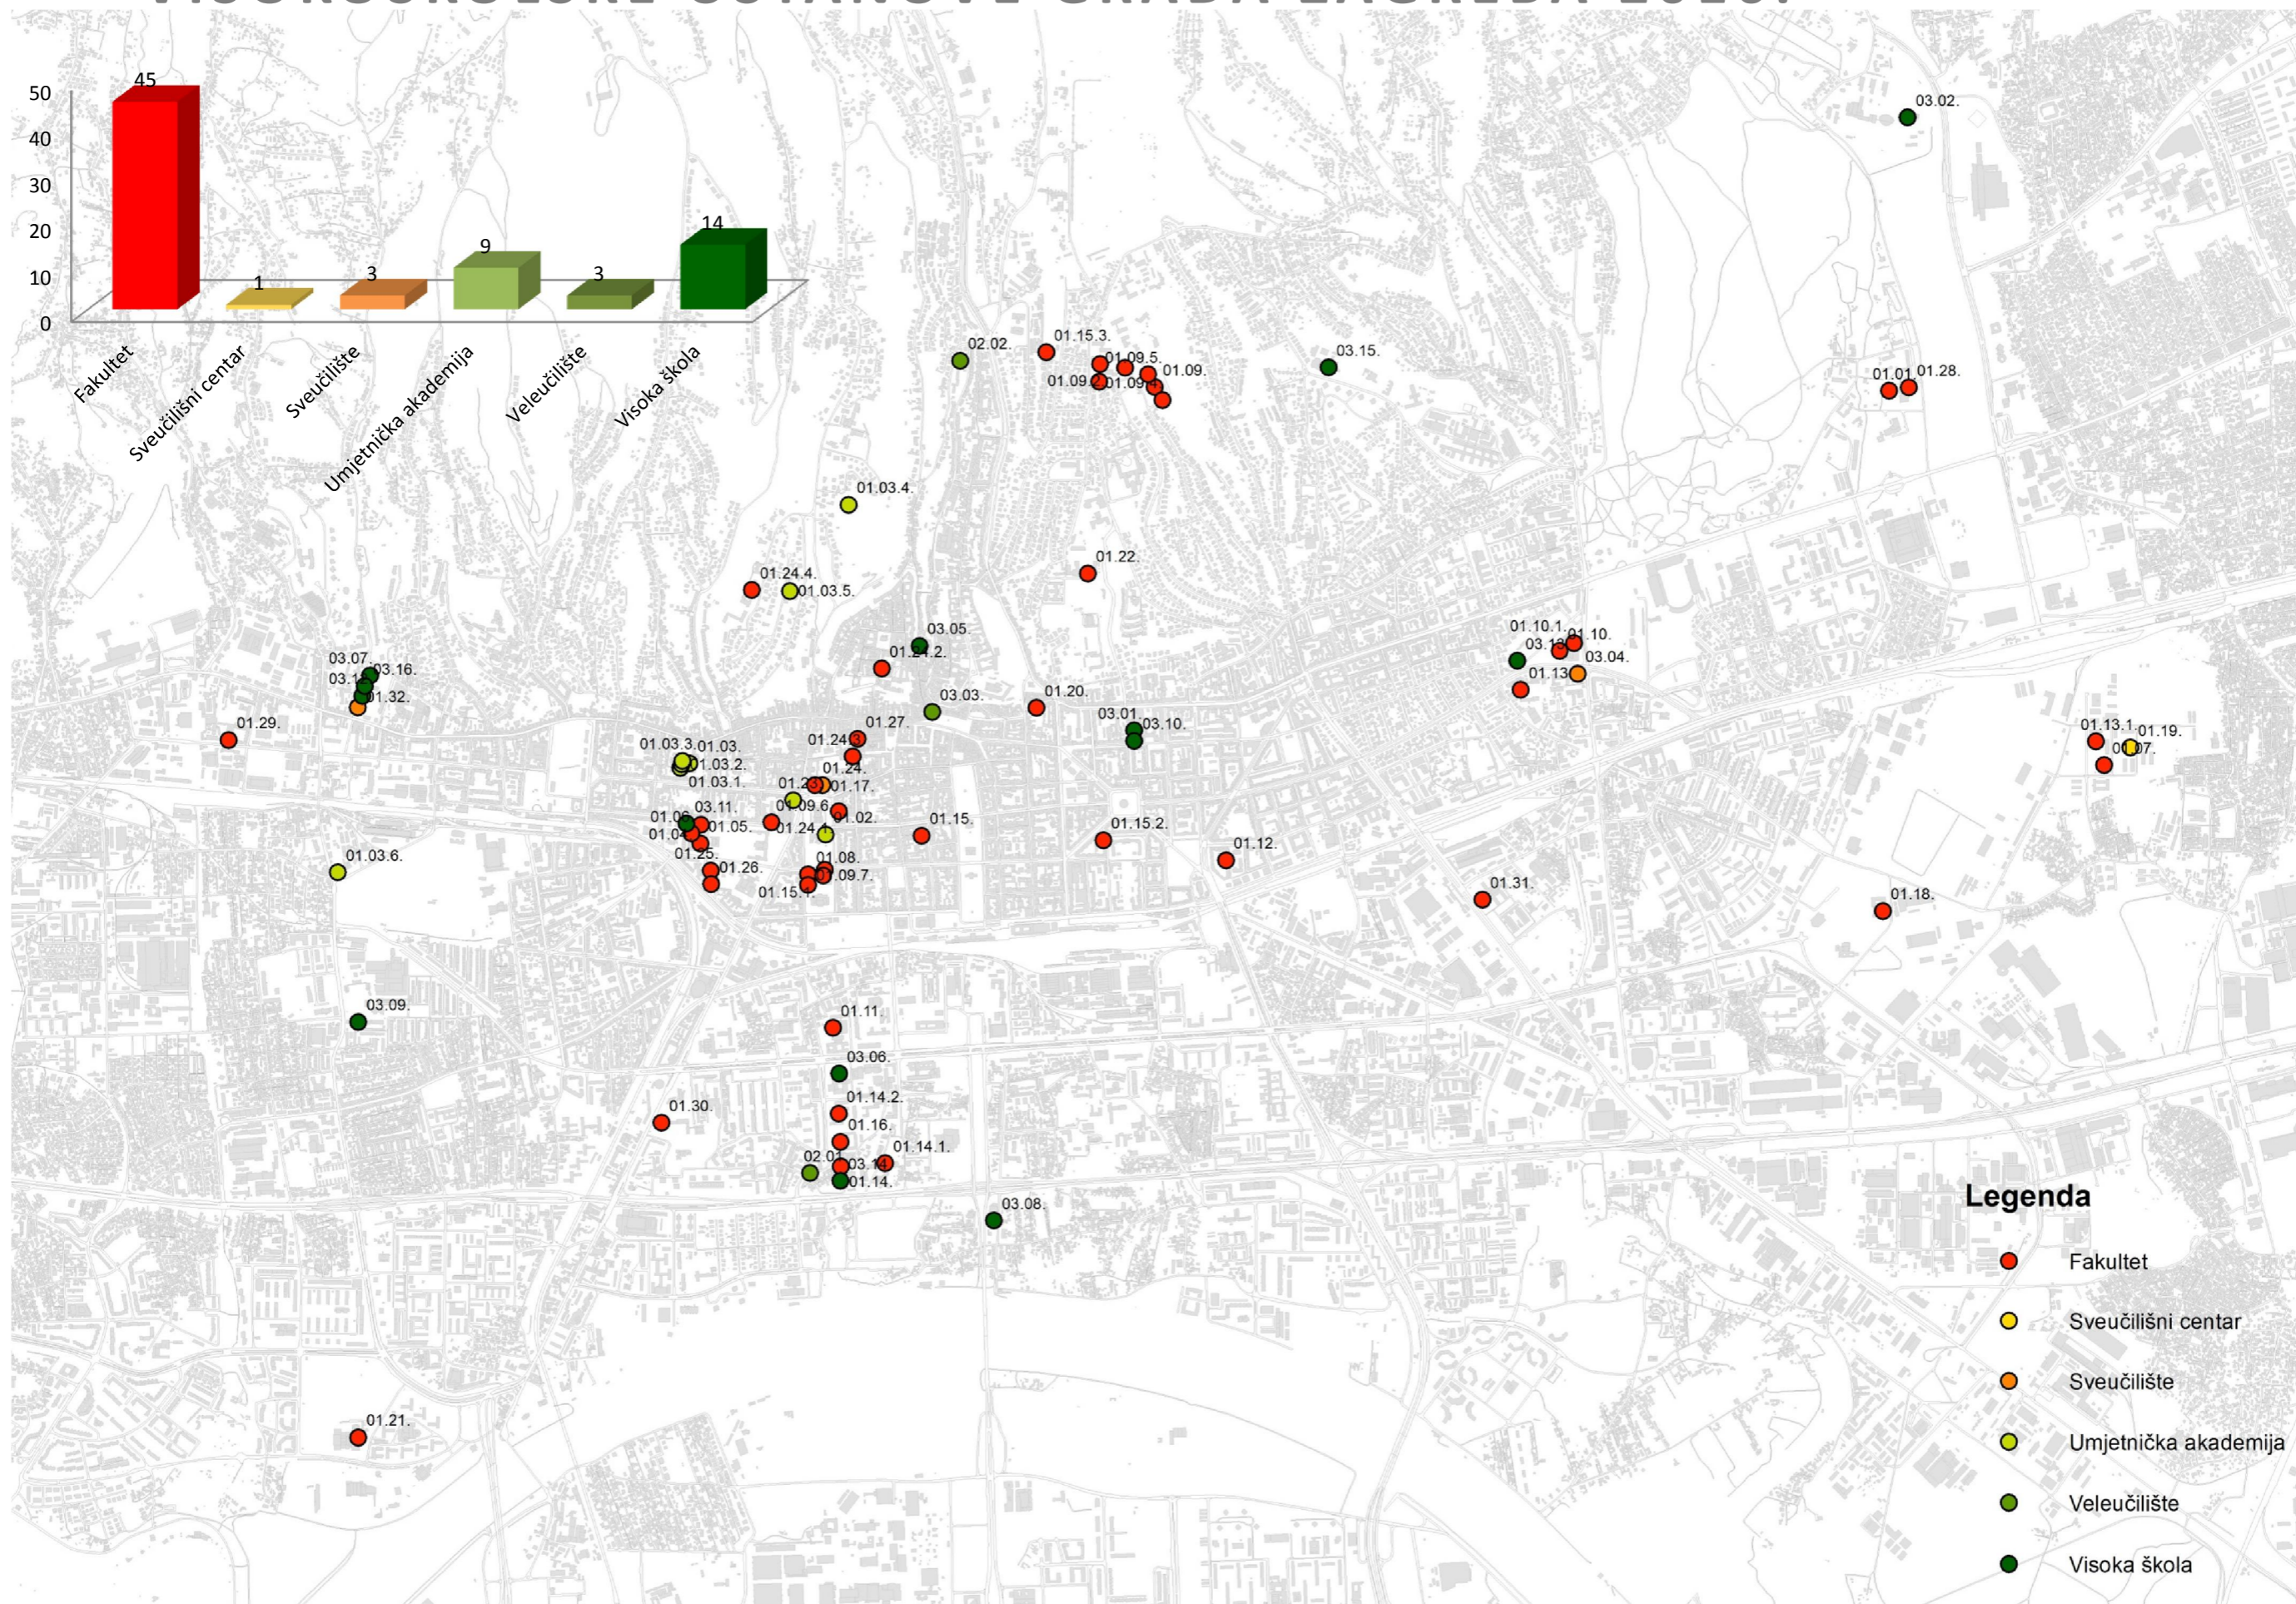

VISOKOŠKOLSKE USTANOVE GRADA ZAGREBA 2016.

Sl.4. Visokoškolske ustanove, podjela unutar Sveučilišta