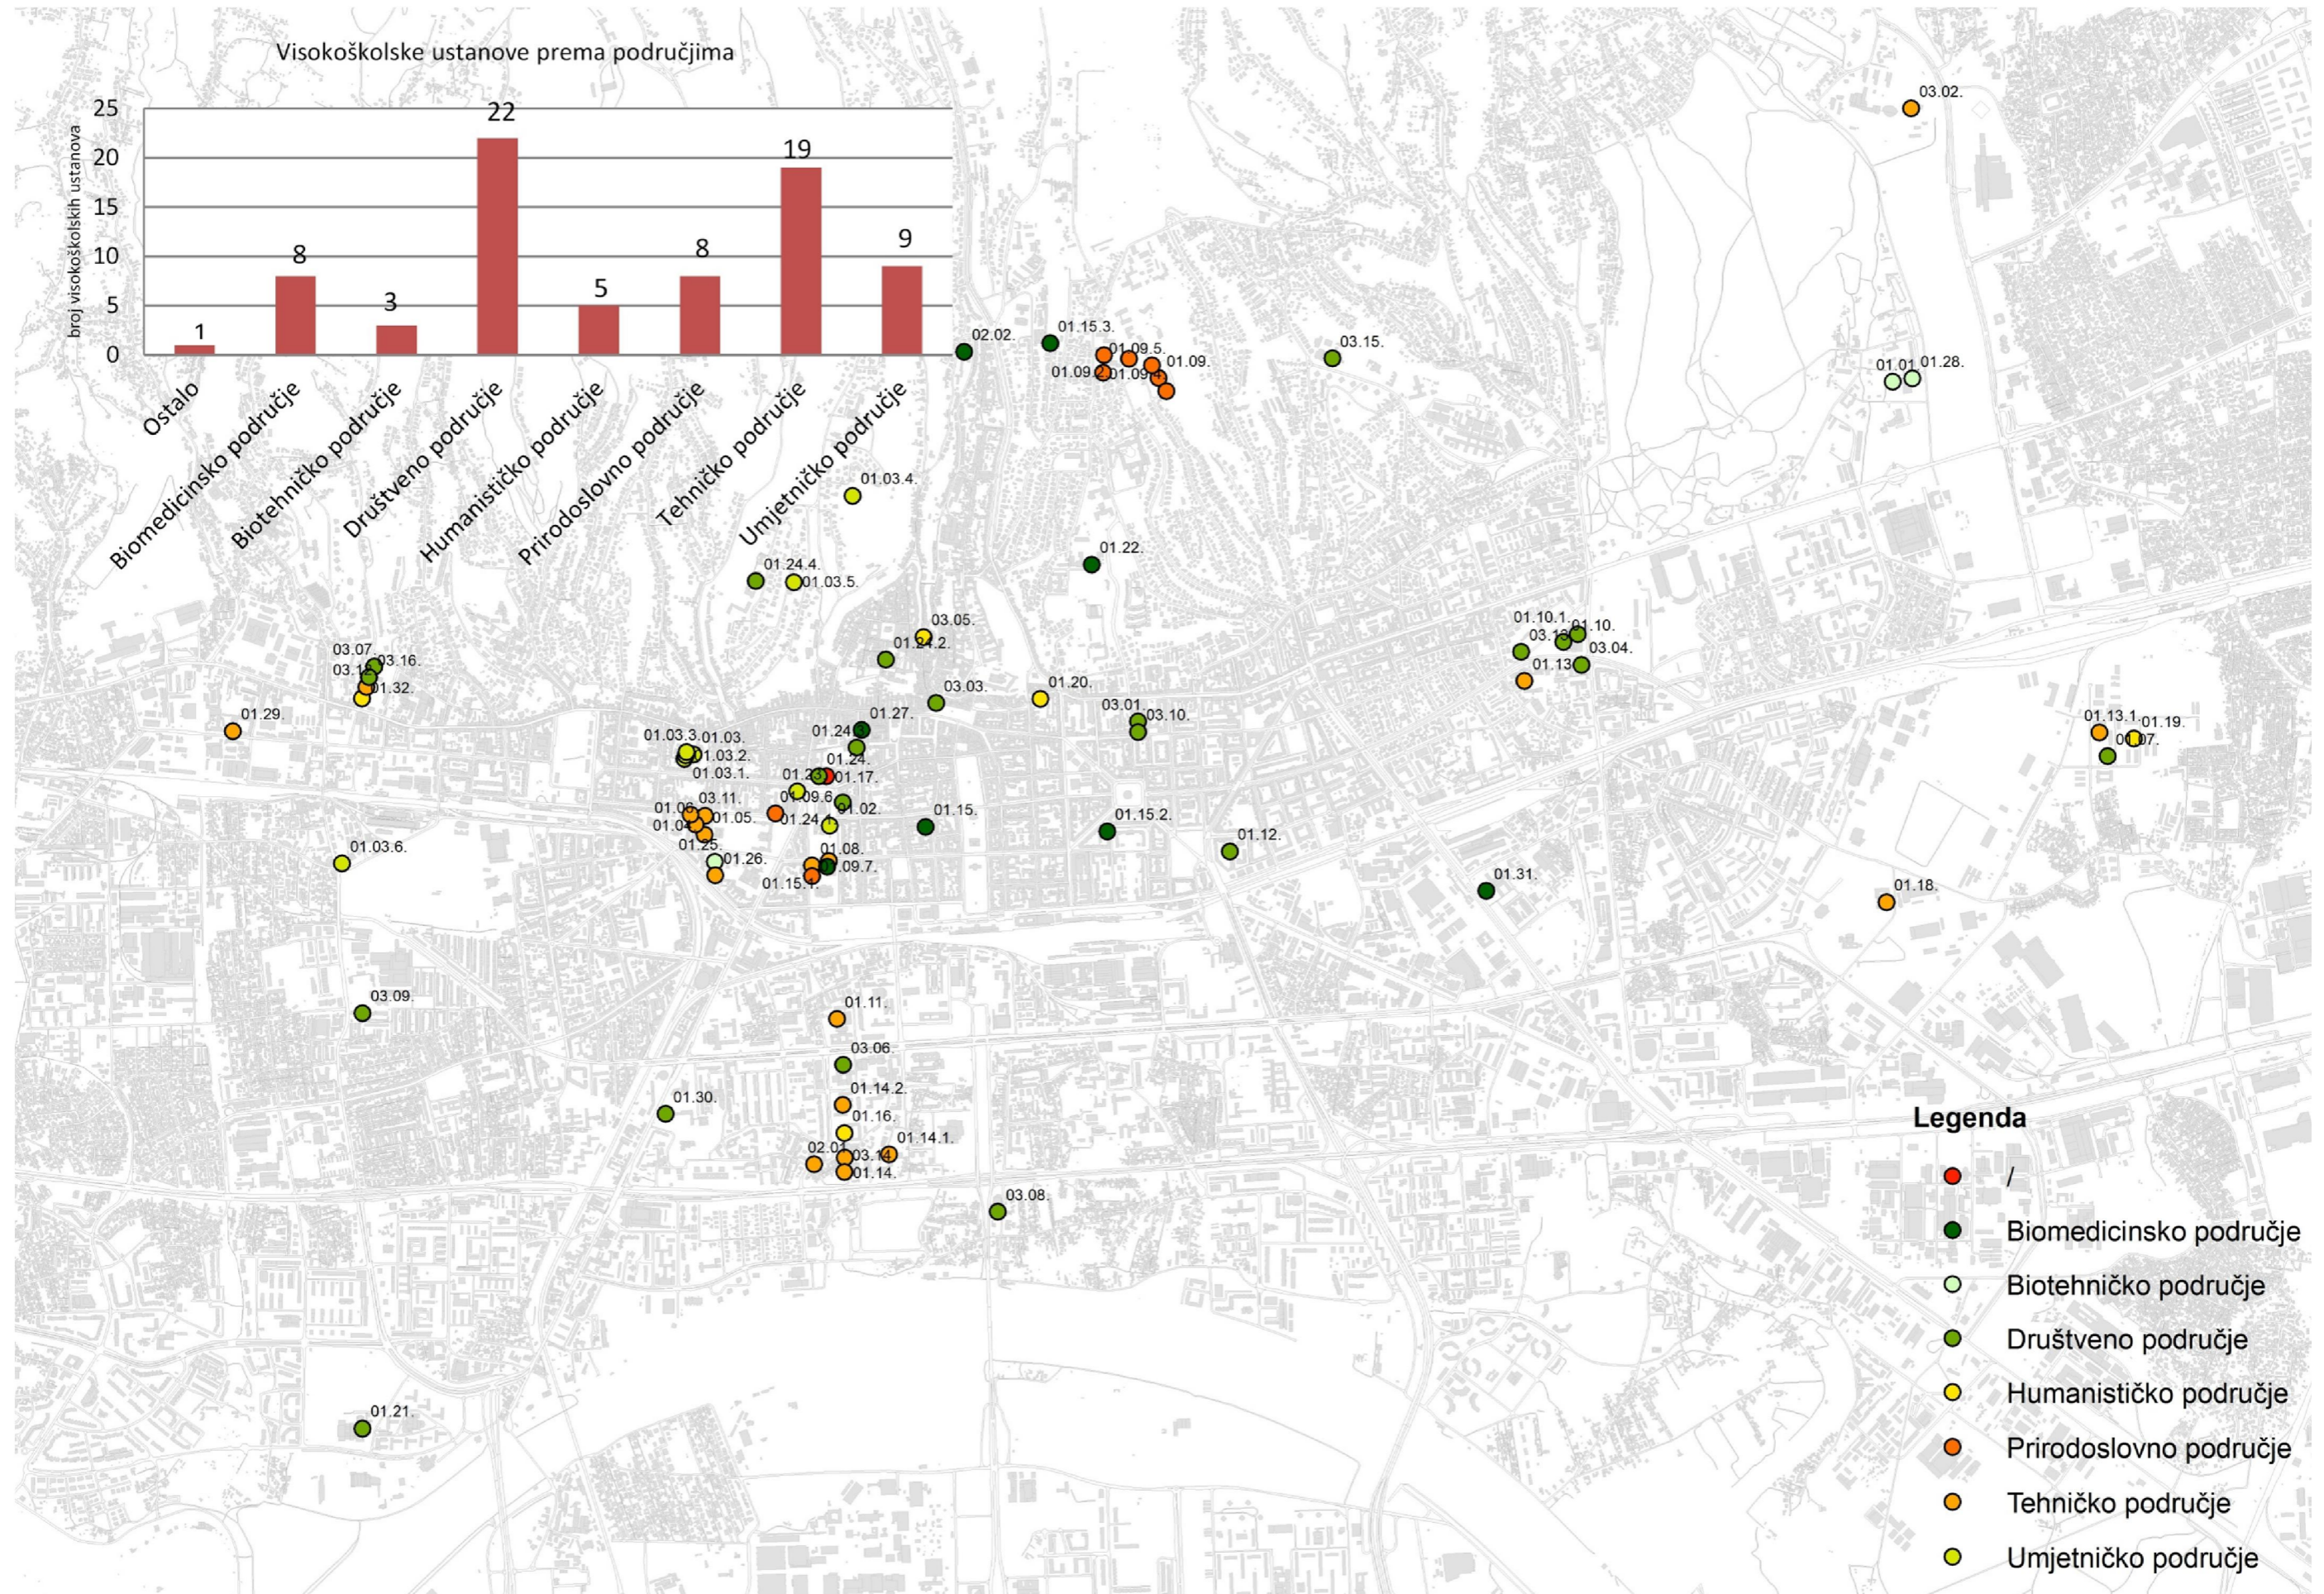

VISOKOŠKOLSKE USTANOVE GRADA ZAGREBA 2016.

Sl.4. Visokoškolske ustanove, podjela unutar Sveučilišta

VISOKOŠKOLSKE USTANOVE GRADA ZAGREBA 2016.

Sl.5. Visokoškolske ustanove, prema osnivaču

VISOKOŠKOLSKE USTANOVE GRADA ZAGREBA 2016.

Sl.6. Visokoškolske ustanove, prema sjedištu

VISOKOŠKOLSKE USTANOVE GRADA ZAGREBA 2016.

Sl.7. Visokoškolske ustanove , prema područjima

- Kampus=
mjesto na kojem se provodi sveučilišna djelatnost i izvannastvena aktivnost kao i smještaj i društveni život studenata i dijela nastavnog osoblja. Važan element organizacije kampusa-prometni sustav.