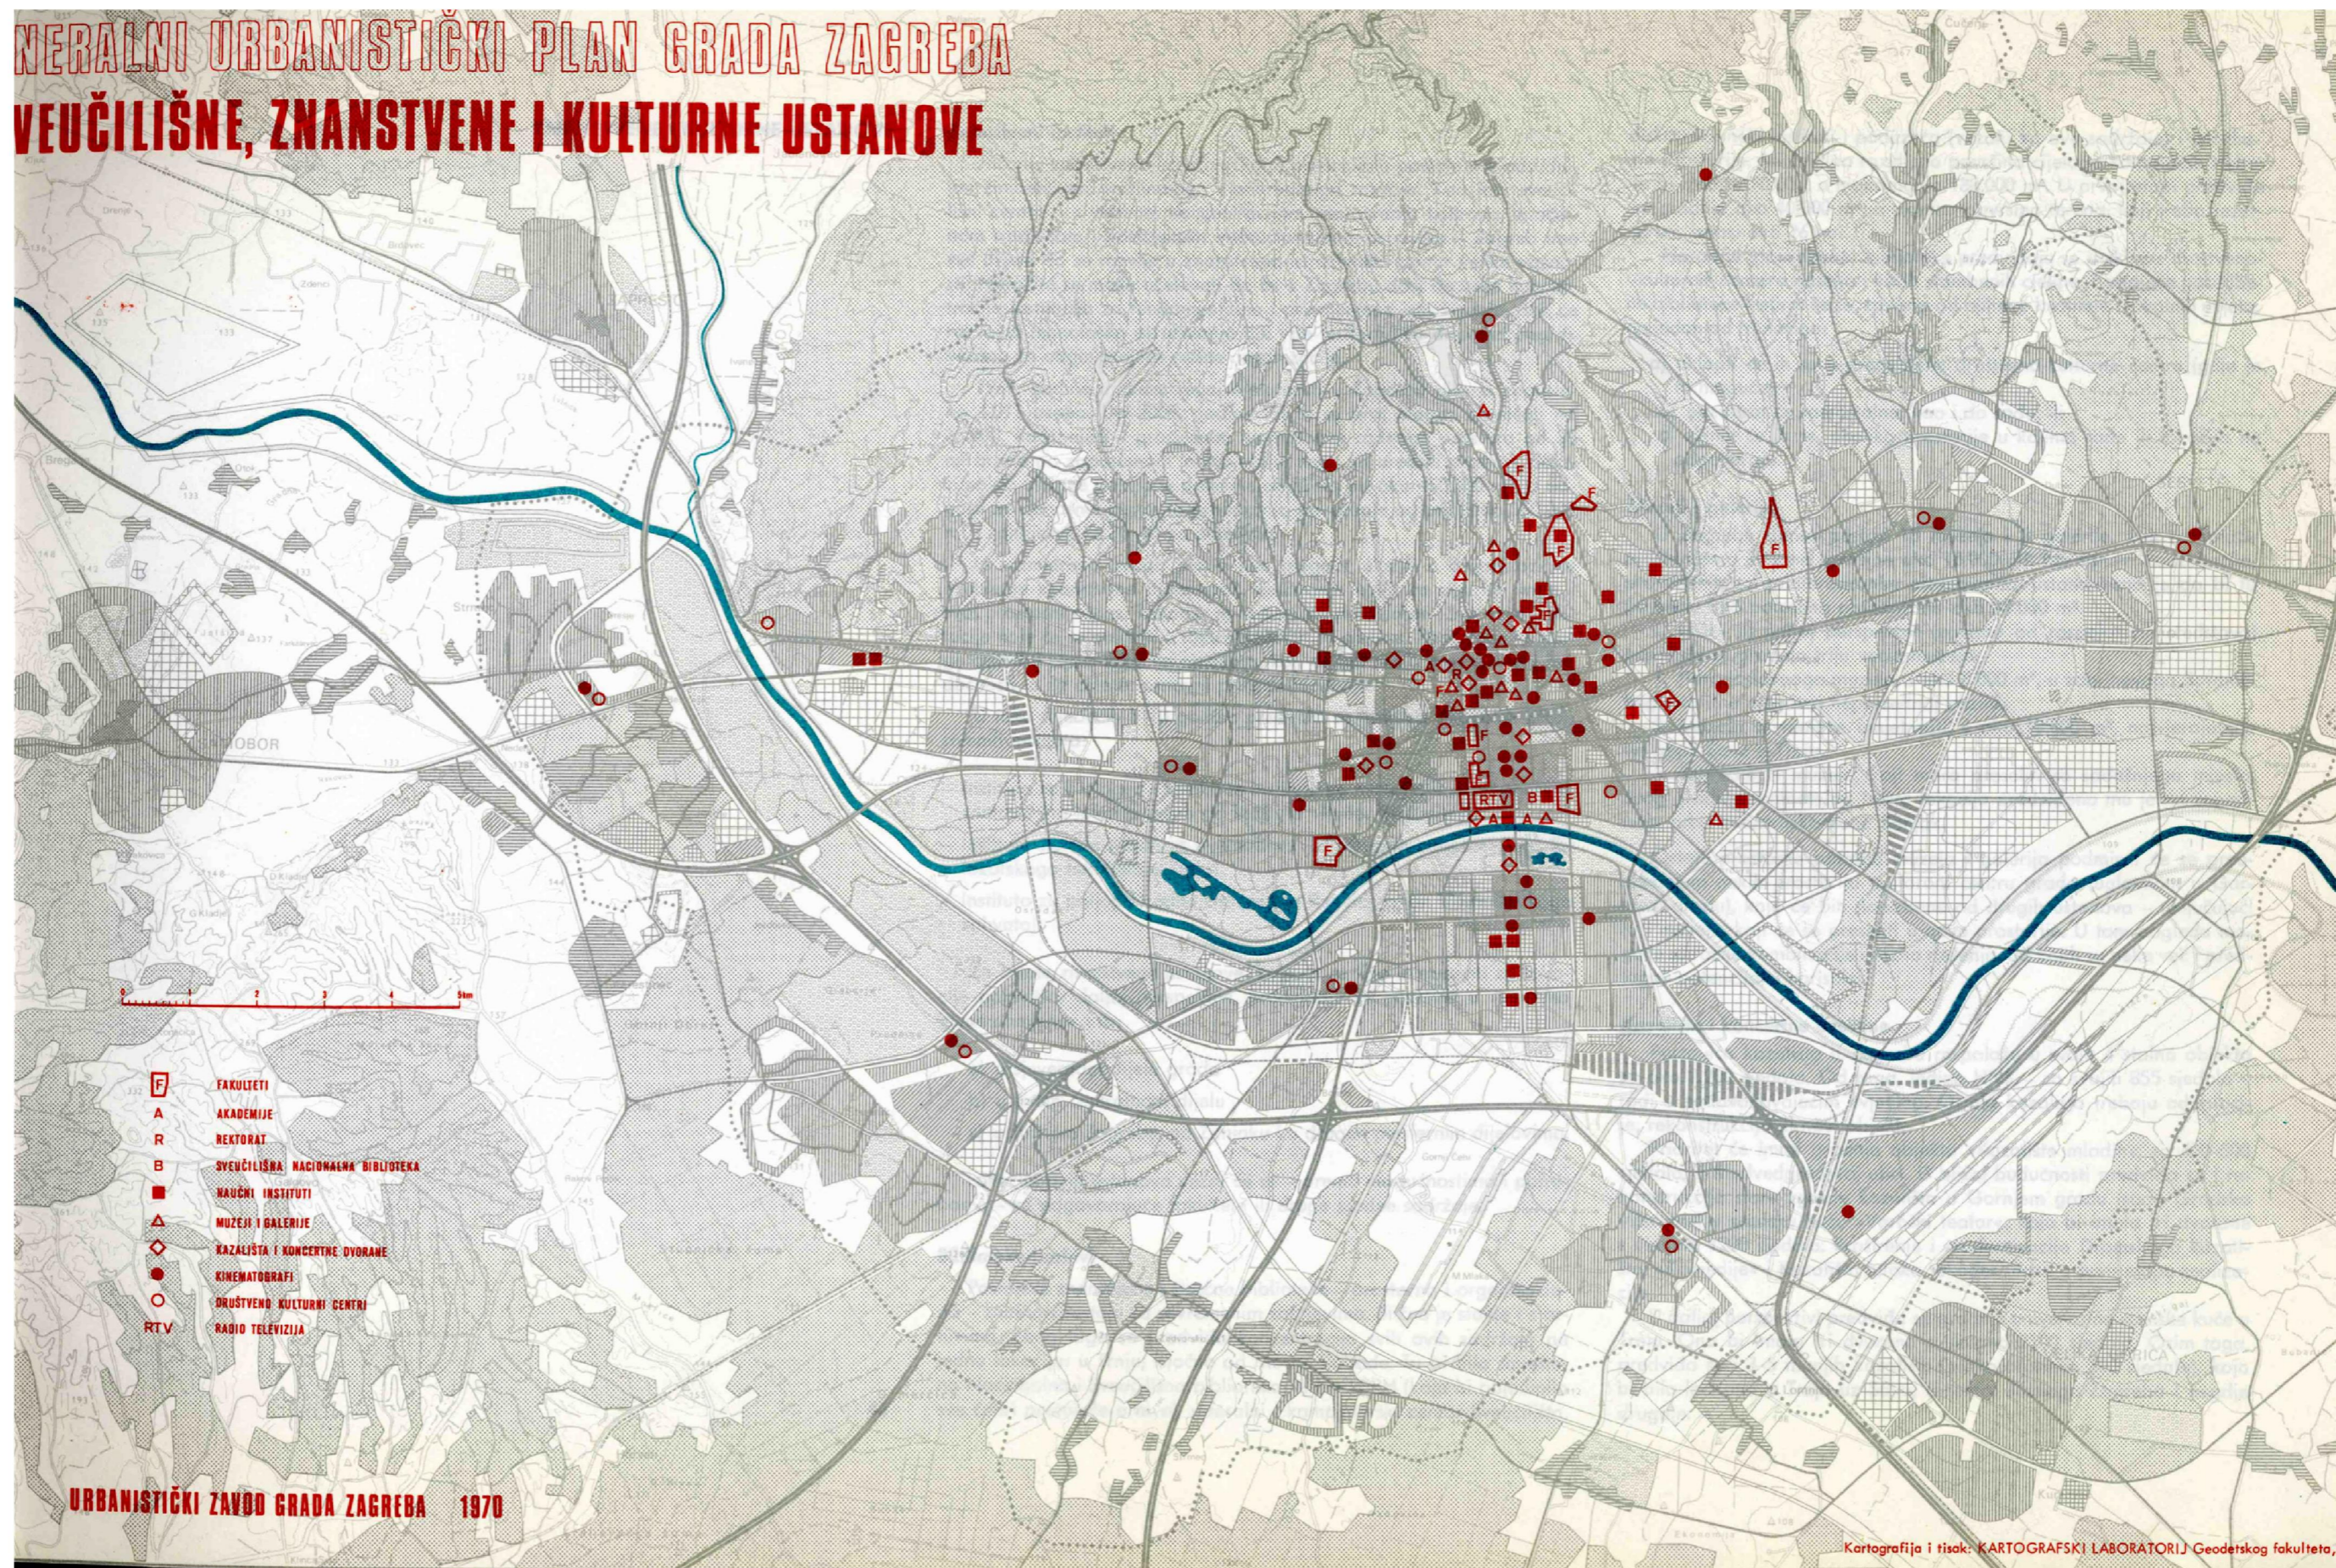

— VISOKOŠKOLSKE USTANOVE GRADA ZAGREBA 2016. —

SL. 1.: GUP Grada Zagreba 1971. ; Karta sveučilišnih, znanstvenih i kulturnih ustanova