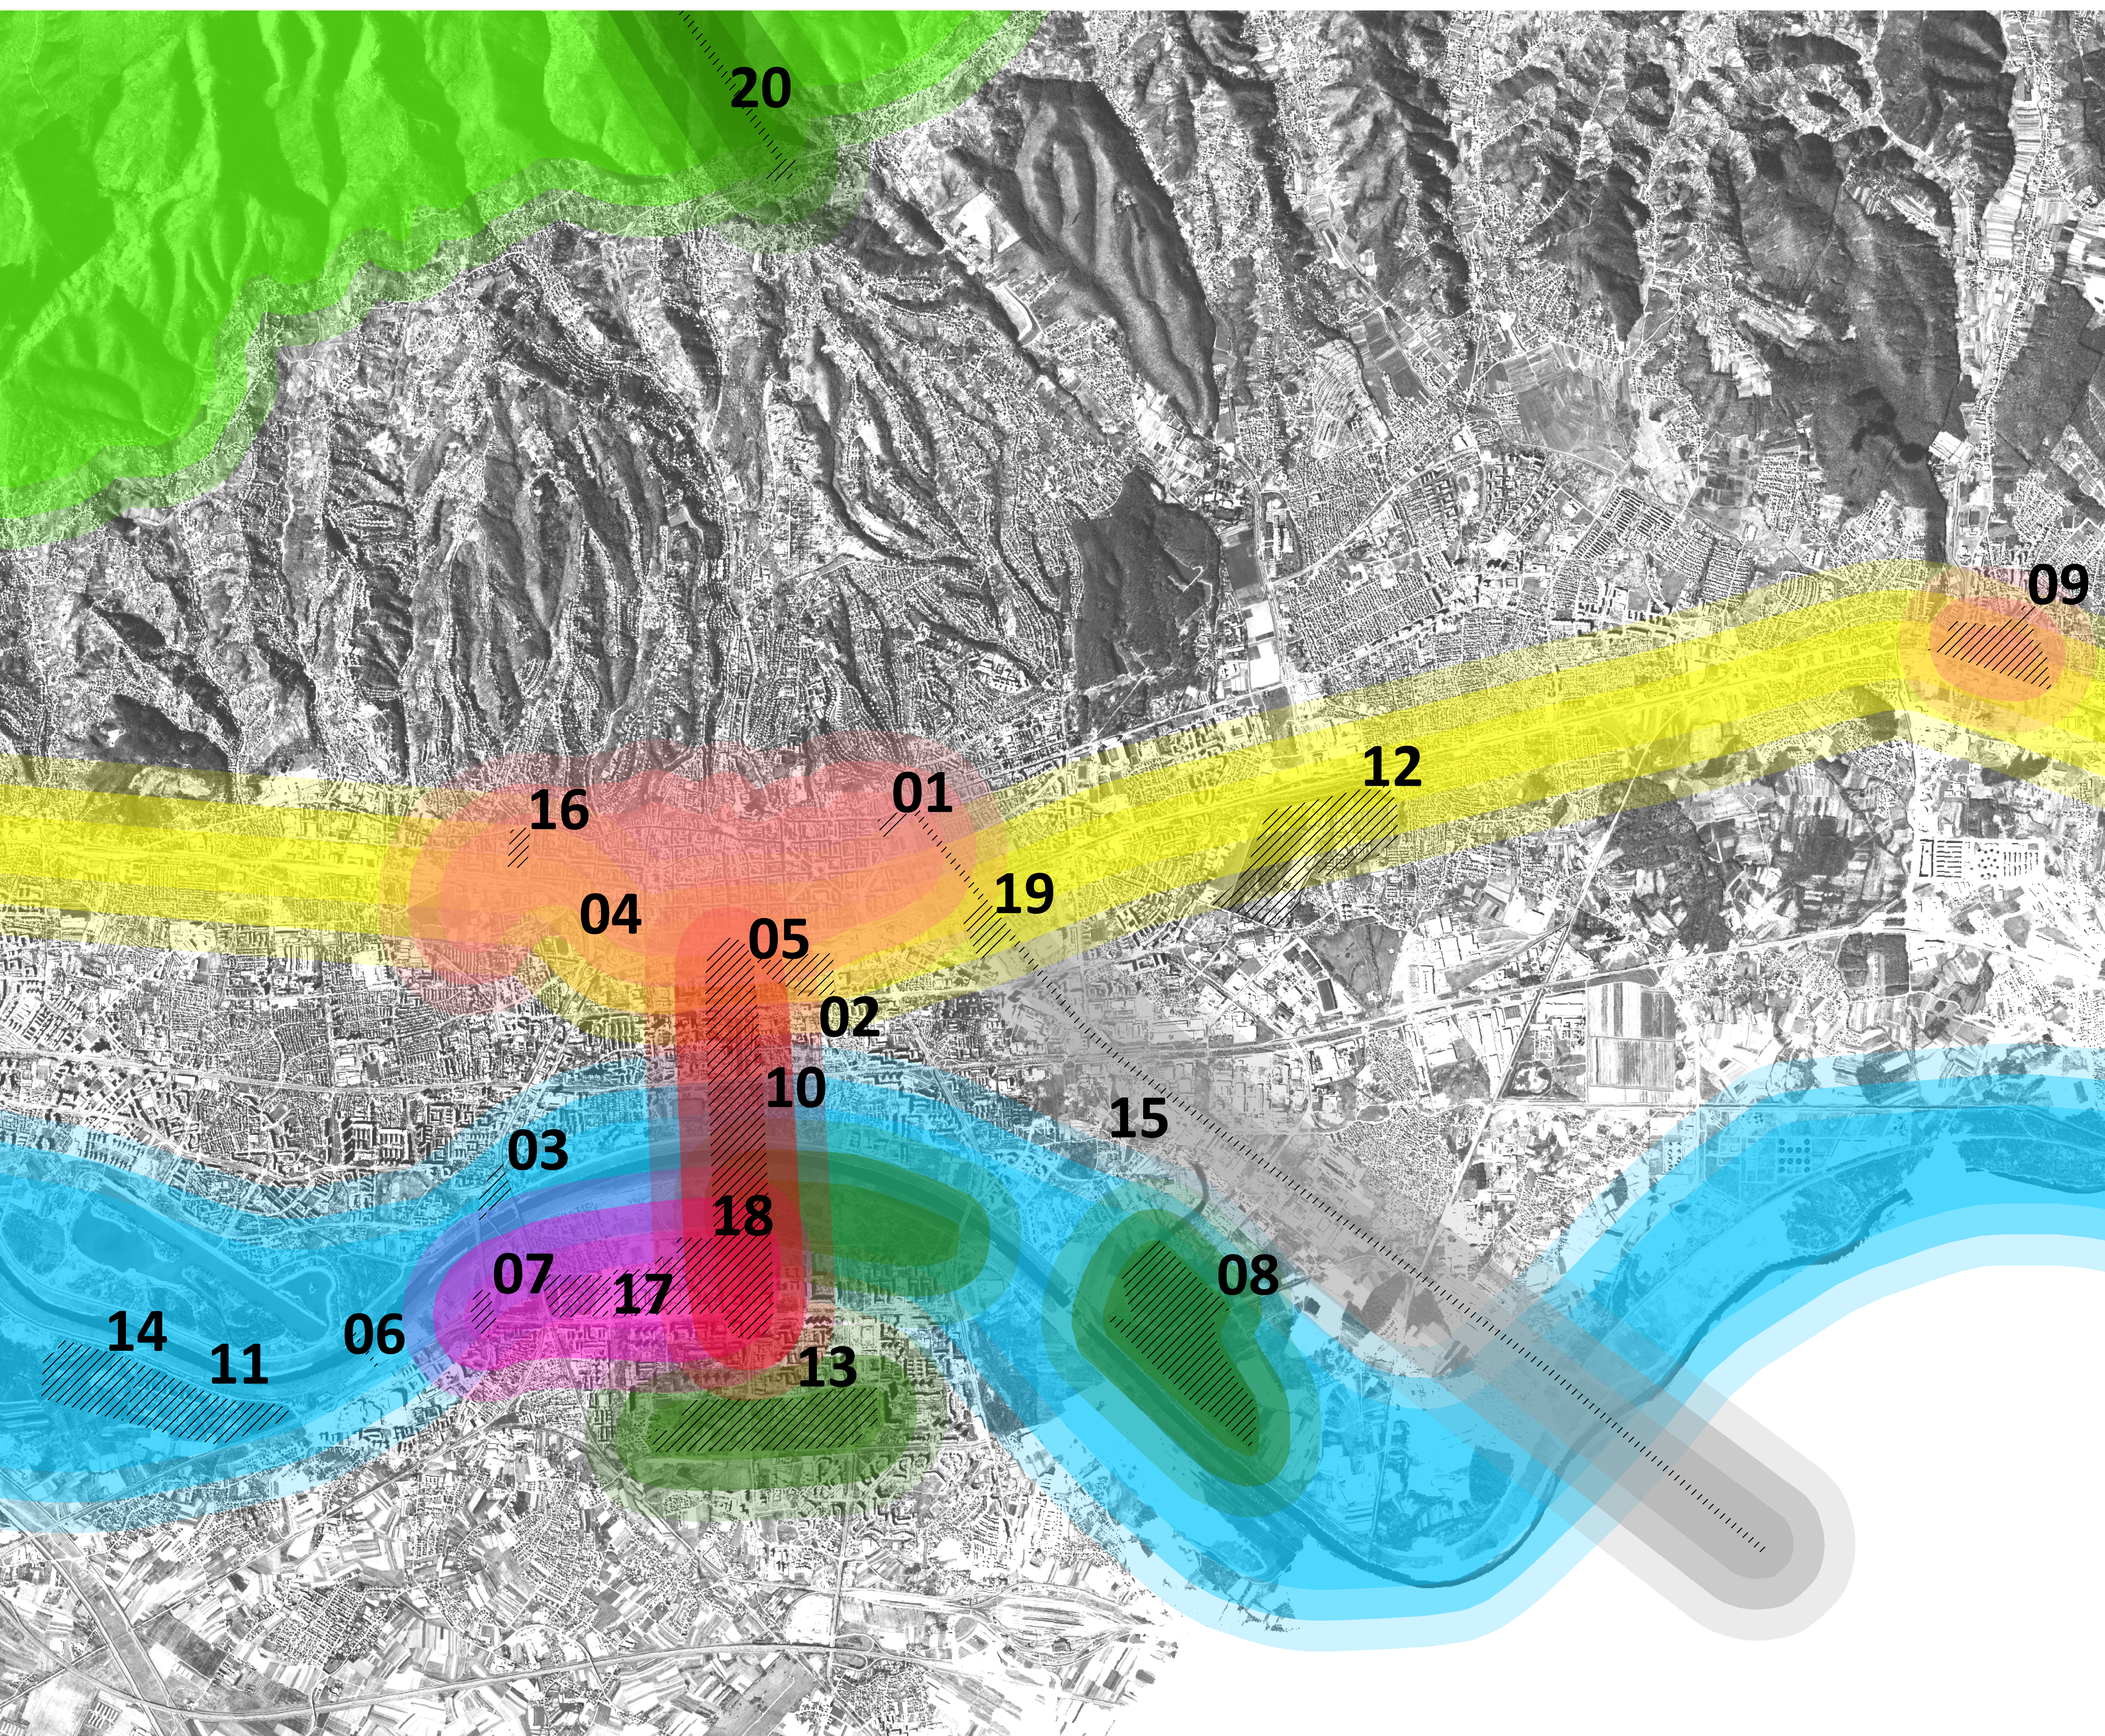

# STRATEŠKI GRADSKI PROJEKTI

- POVIJESNO\_SREDISTE\_revitalizacija
- SREDISNJA\_KULTURNA\_OS\_novi\_kulturni\_sadrzaji
- PROSTOR\_PRUGA\_prenamjena
- PROMET
- INOVATIVNO\_GOSPODARSTVO
- ZELENA\_INFRASTRUKTURA
- PROSTOR\_UZ\_SAVU\_povezivanje\_i\_rekreacija
- LOKACIJE\_ZA\_ANKETU

- 01 BLOK BADEL - REVITALIZACIJA DONJOGRADSKOG BLOKA
- 02 GREDELJ - NOVO GRADSKO SREDIŠTE
- 03 INTERMODALNI PUTNIČKI TERMINAL SAVA SJEVER
- 04 KONGRESNI CENTAR
- 05 PAROMLIN - NOVA GRADSKA KNJIŽNICA
- 06 PJEŠAČKO - BIKLISTIČKI JARUNSKI MOST
- 07 ROTOR REMETINEC - DENIVELACIJA
- 08 SAVICA - EKO PARK
- 09 SESVETE - UREĐENJE SREDIŠTA
- 10 SREDIŠNJA KULTURNA OS
- 11 SVEUČILIŠNA BOLNICA BLATO - ZAVRŠETAK ILI PRENAMJENA
- 12 SVEUČILIŠNI KAMPUS BORONGAJ
- 13 TEMATSKI PARK NOVI ZAGREB - HRVATSKA U MALOM
- 14 TERME BLATO
- 15 TRAIČNIČKA VEZA GRAD - ZRAČNA LUKA ZAGREB
- 16 TRG DR. FRANJE TUĐMANA - UREĐENJE
- 17 URIHO - KAJZERICA
- 18 ZAGREBAČKI VELESAJAM - INOVATIVNO URBANO PODRUČJE
- 19 ZAGREPČANKA - PRENAMJENA NAPUŠTENE INDUSTRIJE
- 20 ŽIČARA SLJEME