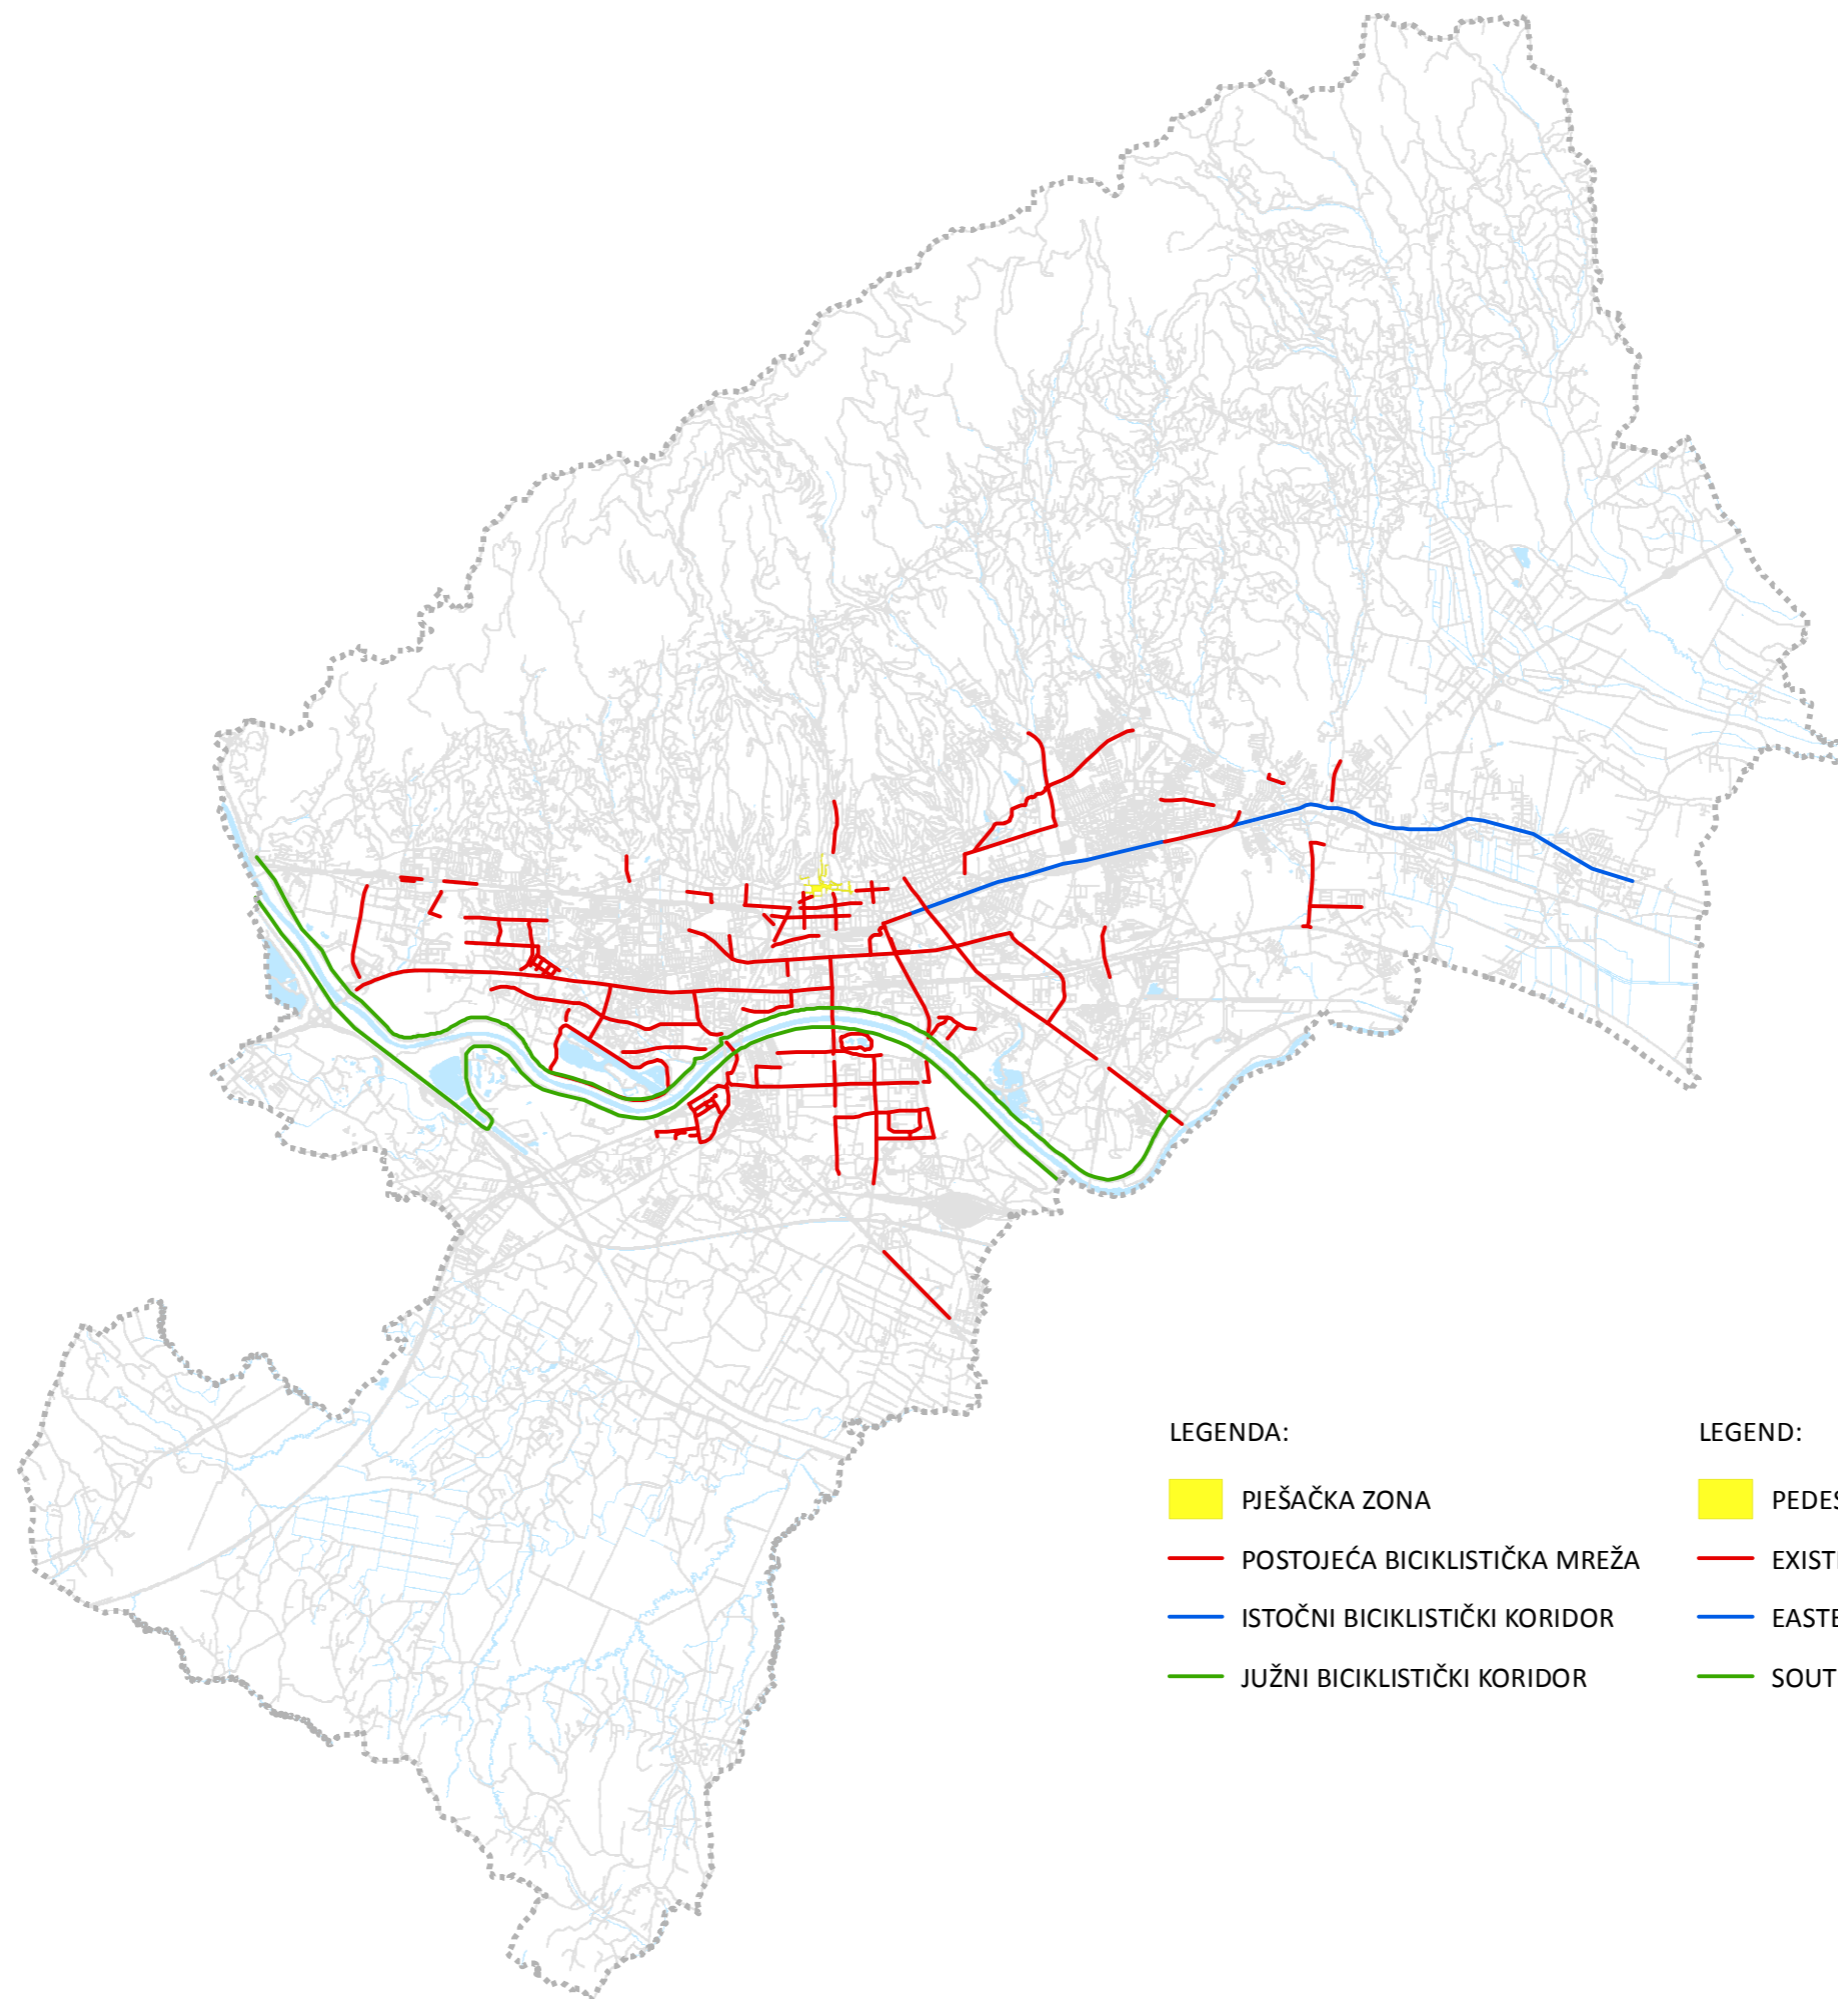

LEGENDA:

- PJEŠAČKA ZONA
- POSTOJEĆA BICIKLISTIČKA MREŽA
- STANICA 1 - ISTOČNI KORIDOR, ULICA KNEZA BRANIMIRA
- STANICA 2 - NASIP SJEVER, OBALA DR. SAVKE DABČEVIĆ KUČAR
- STANICA 3 - NASIP JUG, NASIP IZMEĐU JADRANSKOG I PJEŠAČKO / BICIKLISTIČKOG MOSTA
- STAZA 1 - ISTOČNI KORIDOR
- STAZA 2 - JUŽNI KORIDOR
- STAZA 3 - JUŽNI KORIDOR

LEGEND:

- PEDESTRIAN ZONE
- EXISTING BICYCLE NETWORK
- STATION 1 - EAST CORRIDOR, ULICA KNEZA BRANIMIRA
- STATION 2 - BANK NORTH, OBALA DR. SAVKE DABČEVIĆ KUČAR
- STATION 3 - BANK SOUTH, BANK BETWEEN JADRANSKI AND PEDESTRIAN AND BICYCLE BRIDGE
- PATH 1 - EASTERN CYCLING CORRIDOR
- PATH 2 - SOUTHERN CYCLING CORRIDOR
- PATH 3 - SOUTHERN CYCLING CORRIDOR

LEGENDA:

- PJEŠAČKA ZONA
- POSTOJEĆA BICIKLISTIČKA MREŽA
- BROJAČ BIKIKALA 1 ULICA KNEZA BRANIMIRA
- BROJAČ BIKIKALA 2 ULICA GRADA VUKOVARA
- BROJAČ BIKIKALA 3 BORONGAJSKA ULICA
- BROJAČ BIKIKALA 4 ULICA BOŽIDARA MAGOVCA
- BROJAČ BIKIKALA 5 AVENIJA VEČESLAVA HOLJEVCA
- BROJAČ BIKIKALA 6 OBALA TRNJANSKIH BRANITELJA
- BROJAČ BIKIKALA 7 SELSKA CESTA / HORVAČANSKA CESTA
- BROJAČ BIKIKALA 8 IZMEĐU PJEŠAČKO.BIC MOSTA I JADRANSKOG MOSTA
- BROJAČ BIKIKALA 9 ULICA IVE ROBIĆA
- BROJAČ BIKIKALA 10 ZAGREBAČKA CESTA
- BROJAČ BIKIKALA 11 PRILAZ BARUNA FILIPOVIĆA
- BROJAČ BIKIKALA 12 ALEJA BOLOGNE
- BROJAČ BIKIKALA 13 KSAVERSKA CESTA

LEGEND:

- PJEŠAČKA ZONA
- EXISTING BICYCLE NETWORK
- BIKE TOTEM 1 ULICA KNEZA BRANIMIRA
- BIKE TOTEM 2 ZAGREBAČKA CESTA
- BIKE TOTEM 3 PRILAZ BARUNA FILIPOVIĆA
- BIKE TOTEM 4 ALEJA BOLOGNE
- BIKE TOTEM 5 KSAVERSKA CESTA
- BIKE TOTEM 6 ULICA GRADA VUKOVARA
- BIKE TOTEM 7 BORONGAJSKA ULICA
- BIKE TOTEM 8 ULICA BOŽIDARA MAGOVCA
- BIKE TOTEM 9 AVENIJA VEČESLAVA HOLJEVCA
- BIKE TOTEM 10 OBALA TRNJANSKIH BRANITELJA
- BIKE TOTEM 11 SELSKA CESTA / HORVAČANSKA CESTA
- BIKE TOTEM 12 BETWEEN PEDESTRIAN AND BICYCLE BRIDGE AND JADRANSKI BRIDGE
- BIKE TOTEM 13 ULICA IVE ROBIĆA