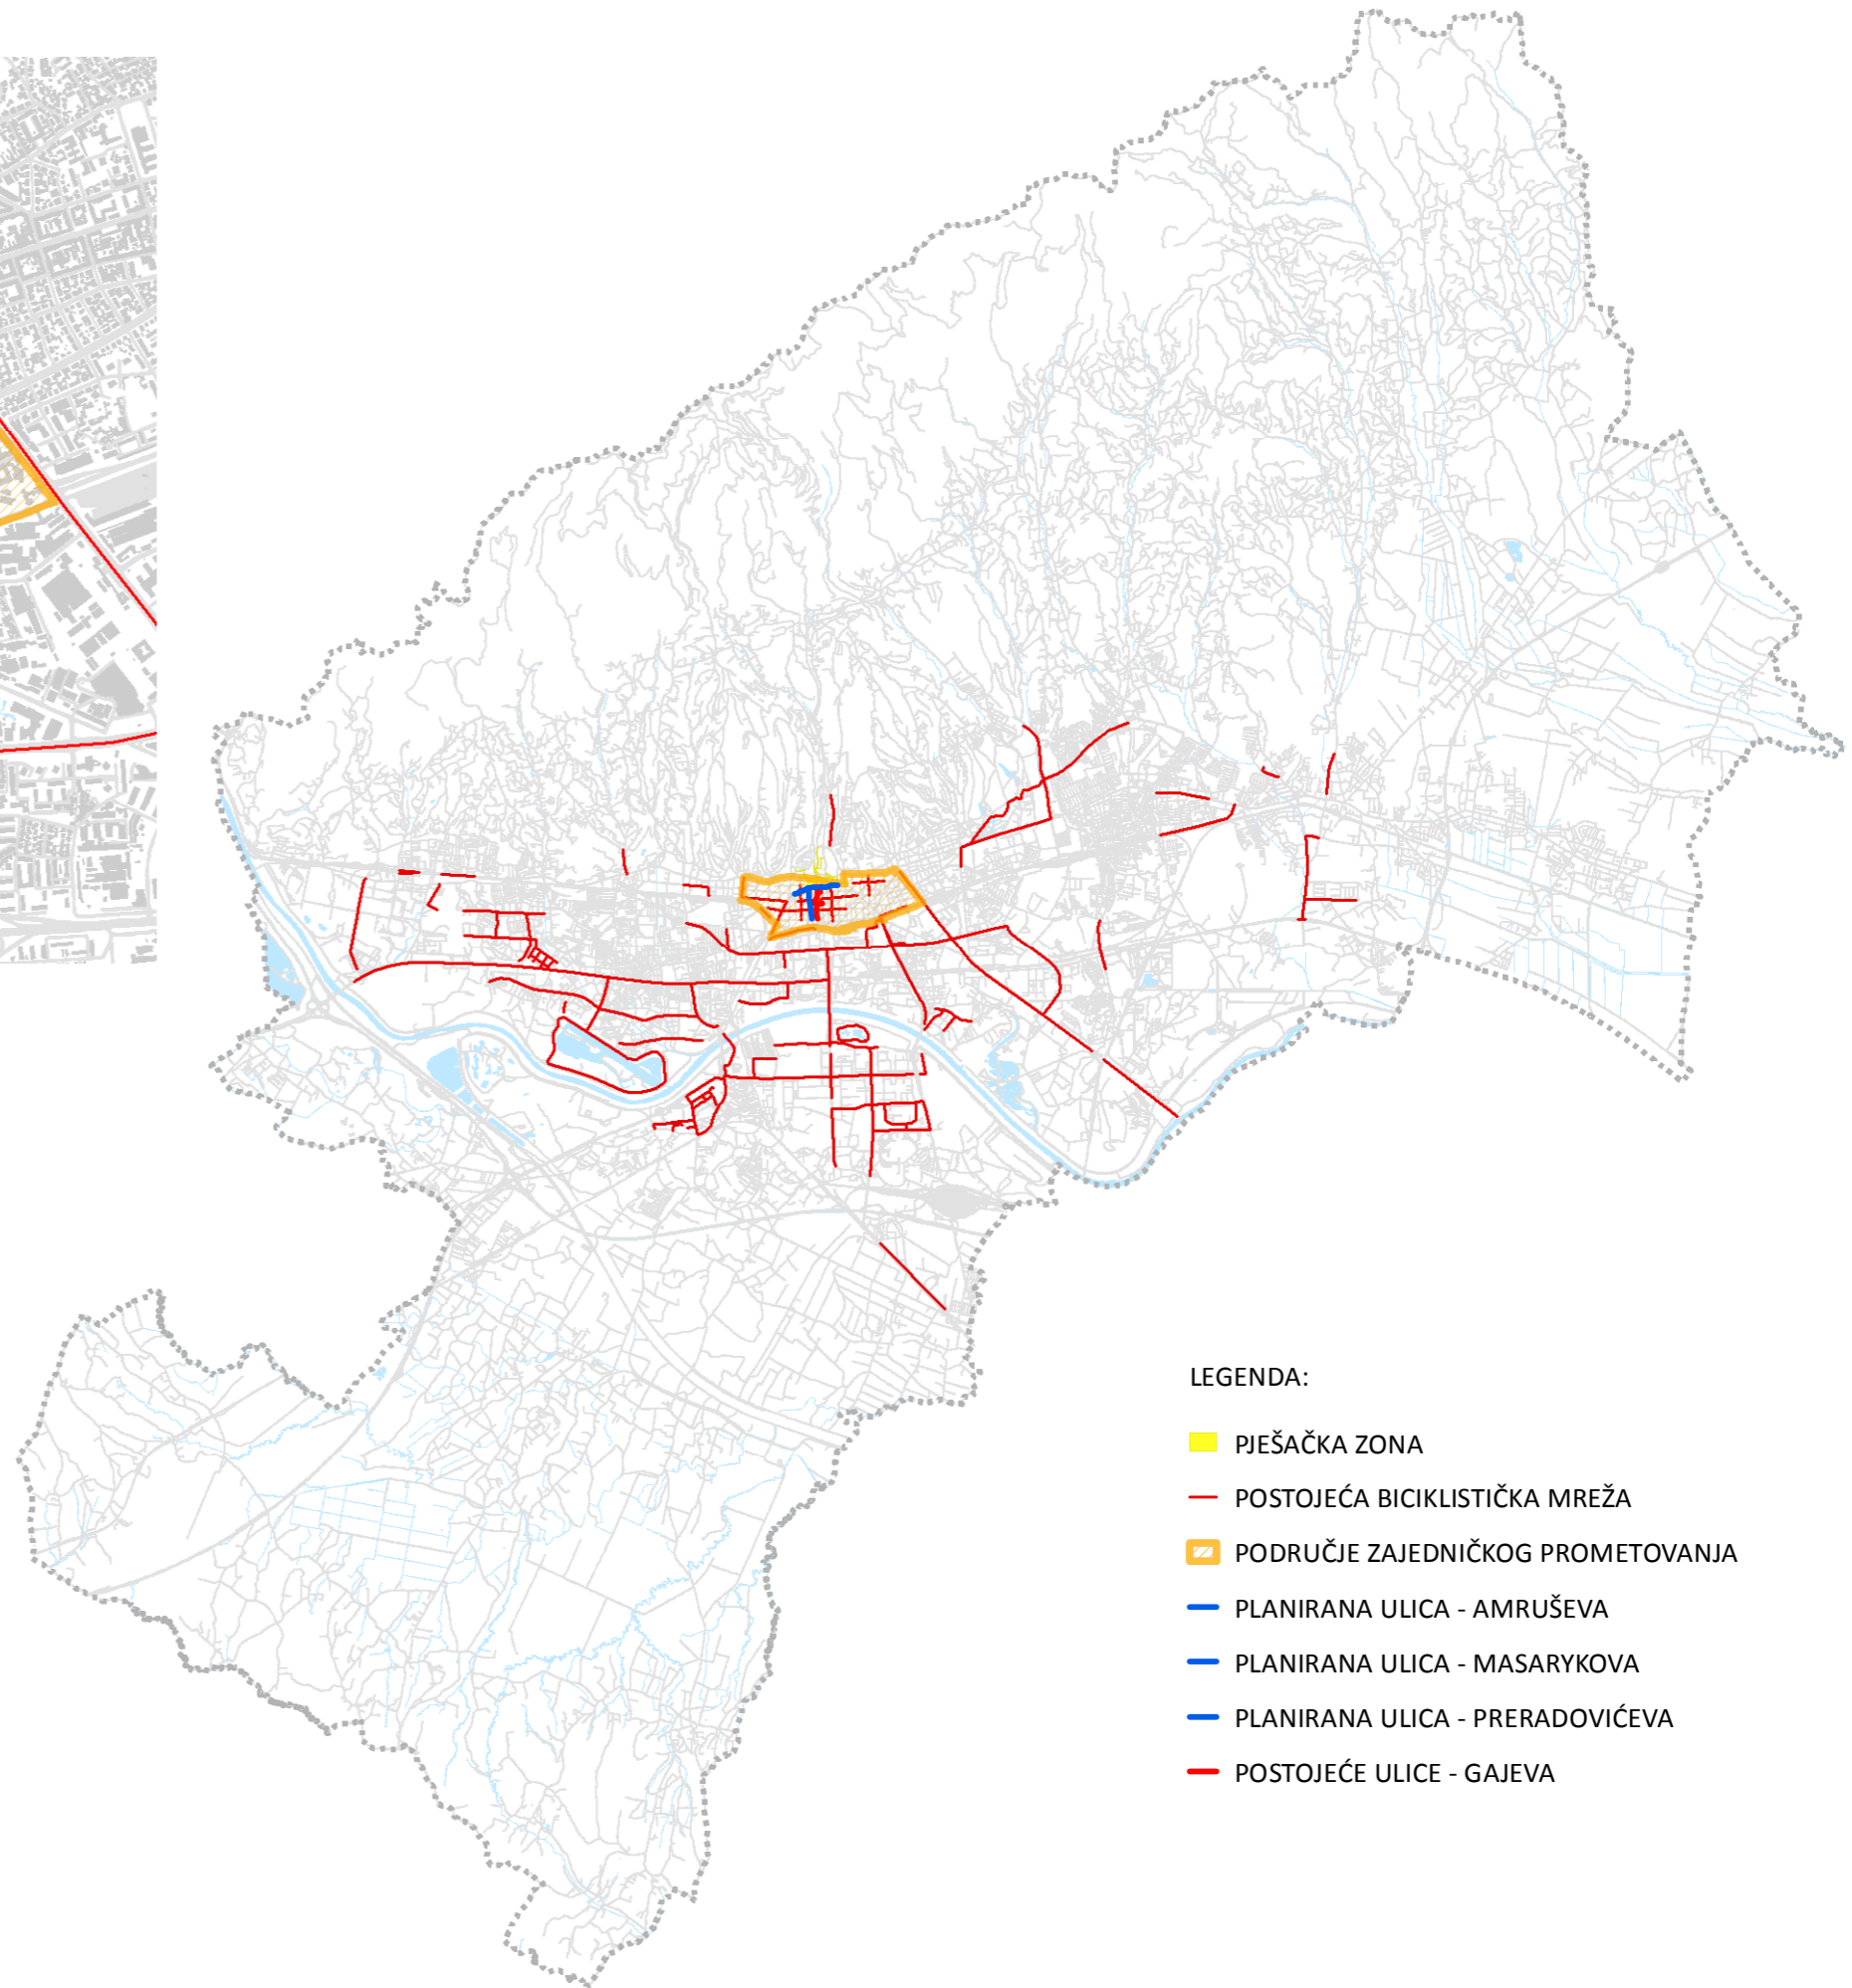

LEGENDA:

- PJEŠAČKA ZONA
- POSTOJEĆA BICIKLISTIČKA MREŽA
- PODRUČJE ZAJEDNIČKOG PROMETOVANJA
- PLANIRANA ULICA - AMRUŠEVA
- PLANIRANA ULICA - MASARYKOVA
- PLANIRANA ULICA - PRERADOVIĆEVA
- POSTOJEĆE ULICE - GAJEVA