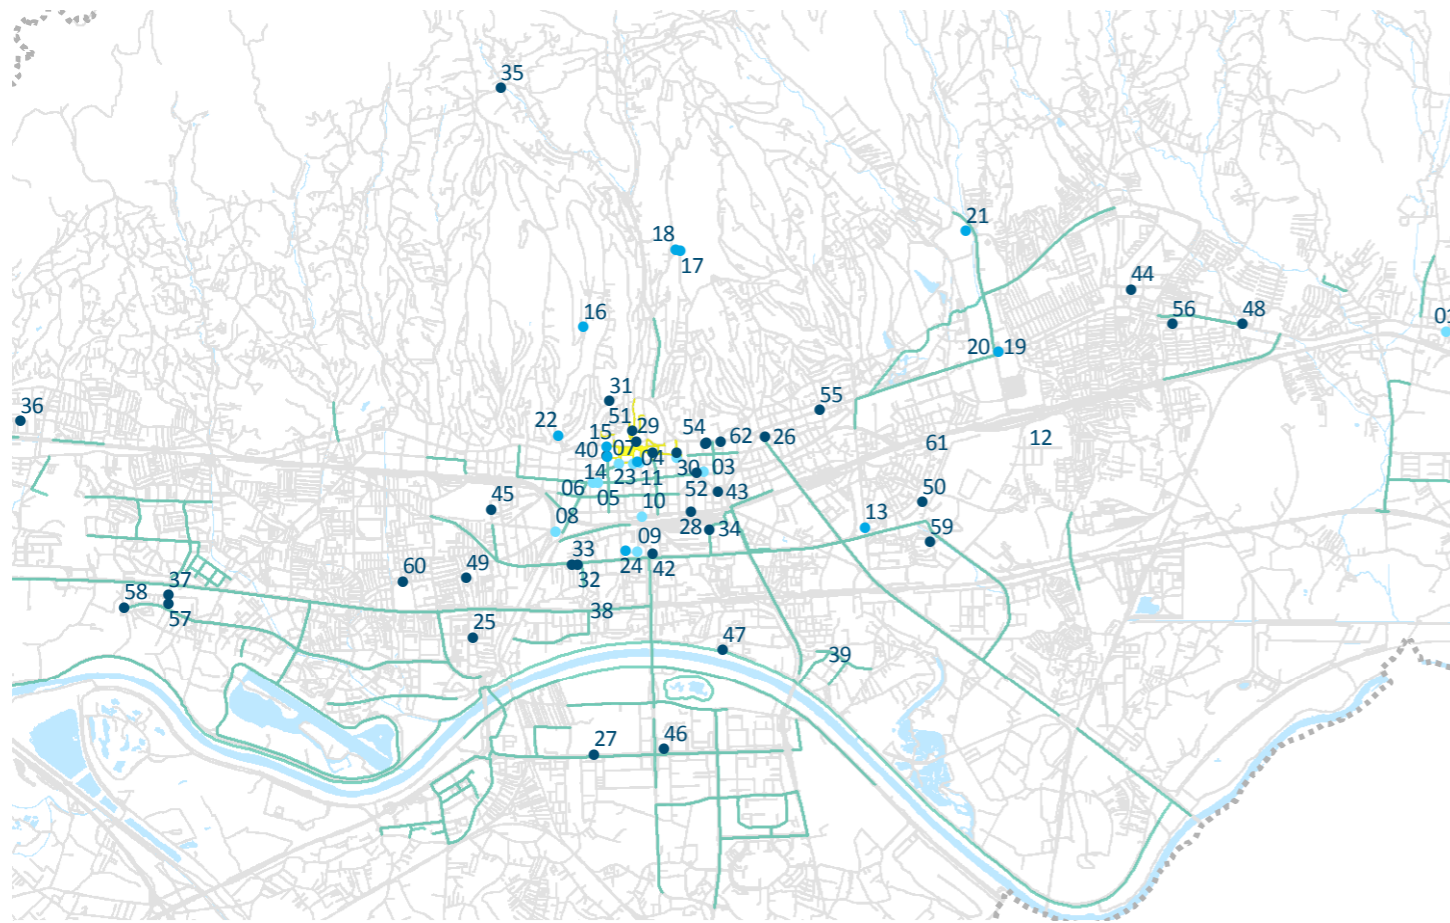

LEGENDA:

- PJEŠAČKA ZONA
- POSTOJEĆA BICIKLISTIČKA MREŽA
- BROJAČ BIKIKALA 1 ULICA KNEZA BRANIMIRA
- BROJAČ BIKIKALA 2 ULICA GRADA VUKOVARA
- BROJAČ BIKIKALA 3 BORONGAJSKA ULICA
- BROJAČ BIKIKALA 4 ULICA BOŽIDARA MAGOVCA
- BROJAČ BIKIKALA 5 AVENIJA VEČESLAVA HOLJEVCA
- BROJAČ BIKIKALA 6 OBALA TRNJANSKIH BRANITELJA
- BROJAČ BIKIKALA 7 SELSKA CESTA / HORVAČANSKA CESTA
- BROJAČ BIKIKALA 8 IZMEĐU PJEŠAČKO.BIC MOSTA I JADRANSKOG MOSTA
- BROJAČ BIKIKALA 9 ULICA IVE ROBIĆA
- BROJAČ BIKIKALA 10 ZAGREBAČKA CESTA
- BROJAČ BIKIKALA 11 PRILAZ BARUNA FILIPOVIĆA
- BROJAČ BIKIKALA 12 ALEJA BOLOGNE
- BROJAČ BIKIKALA 13 KSAVERSKA CESTA

LEGEND:

- PJEŠAČKA ZONA
- EXISTING BICYCLE NETWORK
- BIKE TOTEM 1 ULICA KNEZA BRANIMIRA
- BIKE TOTEM 2 ZAGREBAČKA CESTA
- BIKE TOTEM 3 PRILAZ BARUNA FILIPOVIĆA
- BIKE TOTEM 4 ALEJA BOLOGNE
- BIKE TOTEM 5 KSAVERSKA CESTA
- BIKE TOTEM 6 ULICA GRADA VUKOVARA
- BIKE TOTEM 7 BORONGAJSKA ULICA
- BIKE TOTEM 8 ULICA BOŽIDARA MAGOVCA
- BIKE TOTEM 9 AVENIJA VEČESLAVA HOLJEVCA
- BIKE TOTEM 10 OBALA TRNJANSKIH BRANITELJA
- BIKE TOTEM 11 SELSKA CESTA / HORVAČANSKA CESTA
- BIKE TOTEM 12 BETWEEN PEDESTRIAN AND BICYCLE BRIDGE AND JADRANSKI BRIDGE
- BIKE TOTEM 13 ULICA IVE ROBIĆA

LEGEND:

- PEDESTRIAN ZONE
- EXISTING BICYCLE NETWORK
- PILOT TRAFFIC SHARING ZONE
- STREET PLANED - AMRUŠEVA
- STREET PLANED - MASARYKOVA
- STREET PLANED - PRERADOVIĆEVA
- EXISTING STREETS - GAJEVA

LEGENDA:

- PJEŠAČKA ZONA
- POSTOJEĆA BICIKLISTIČKA MREŽA
- PODRUČJE ZAJEDNIČKOG PROMETOVANJA
- PLANIRANA ULICA - AMRUŠEVA
- PLANIRANA ULICA - MASARYKOVA
- PLANIRANA ULICA - PRERADOVIĆEVA
- POSTOJEĆE ULICE - GAJEVA