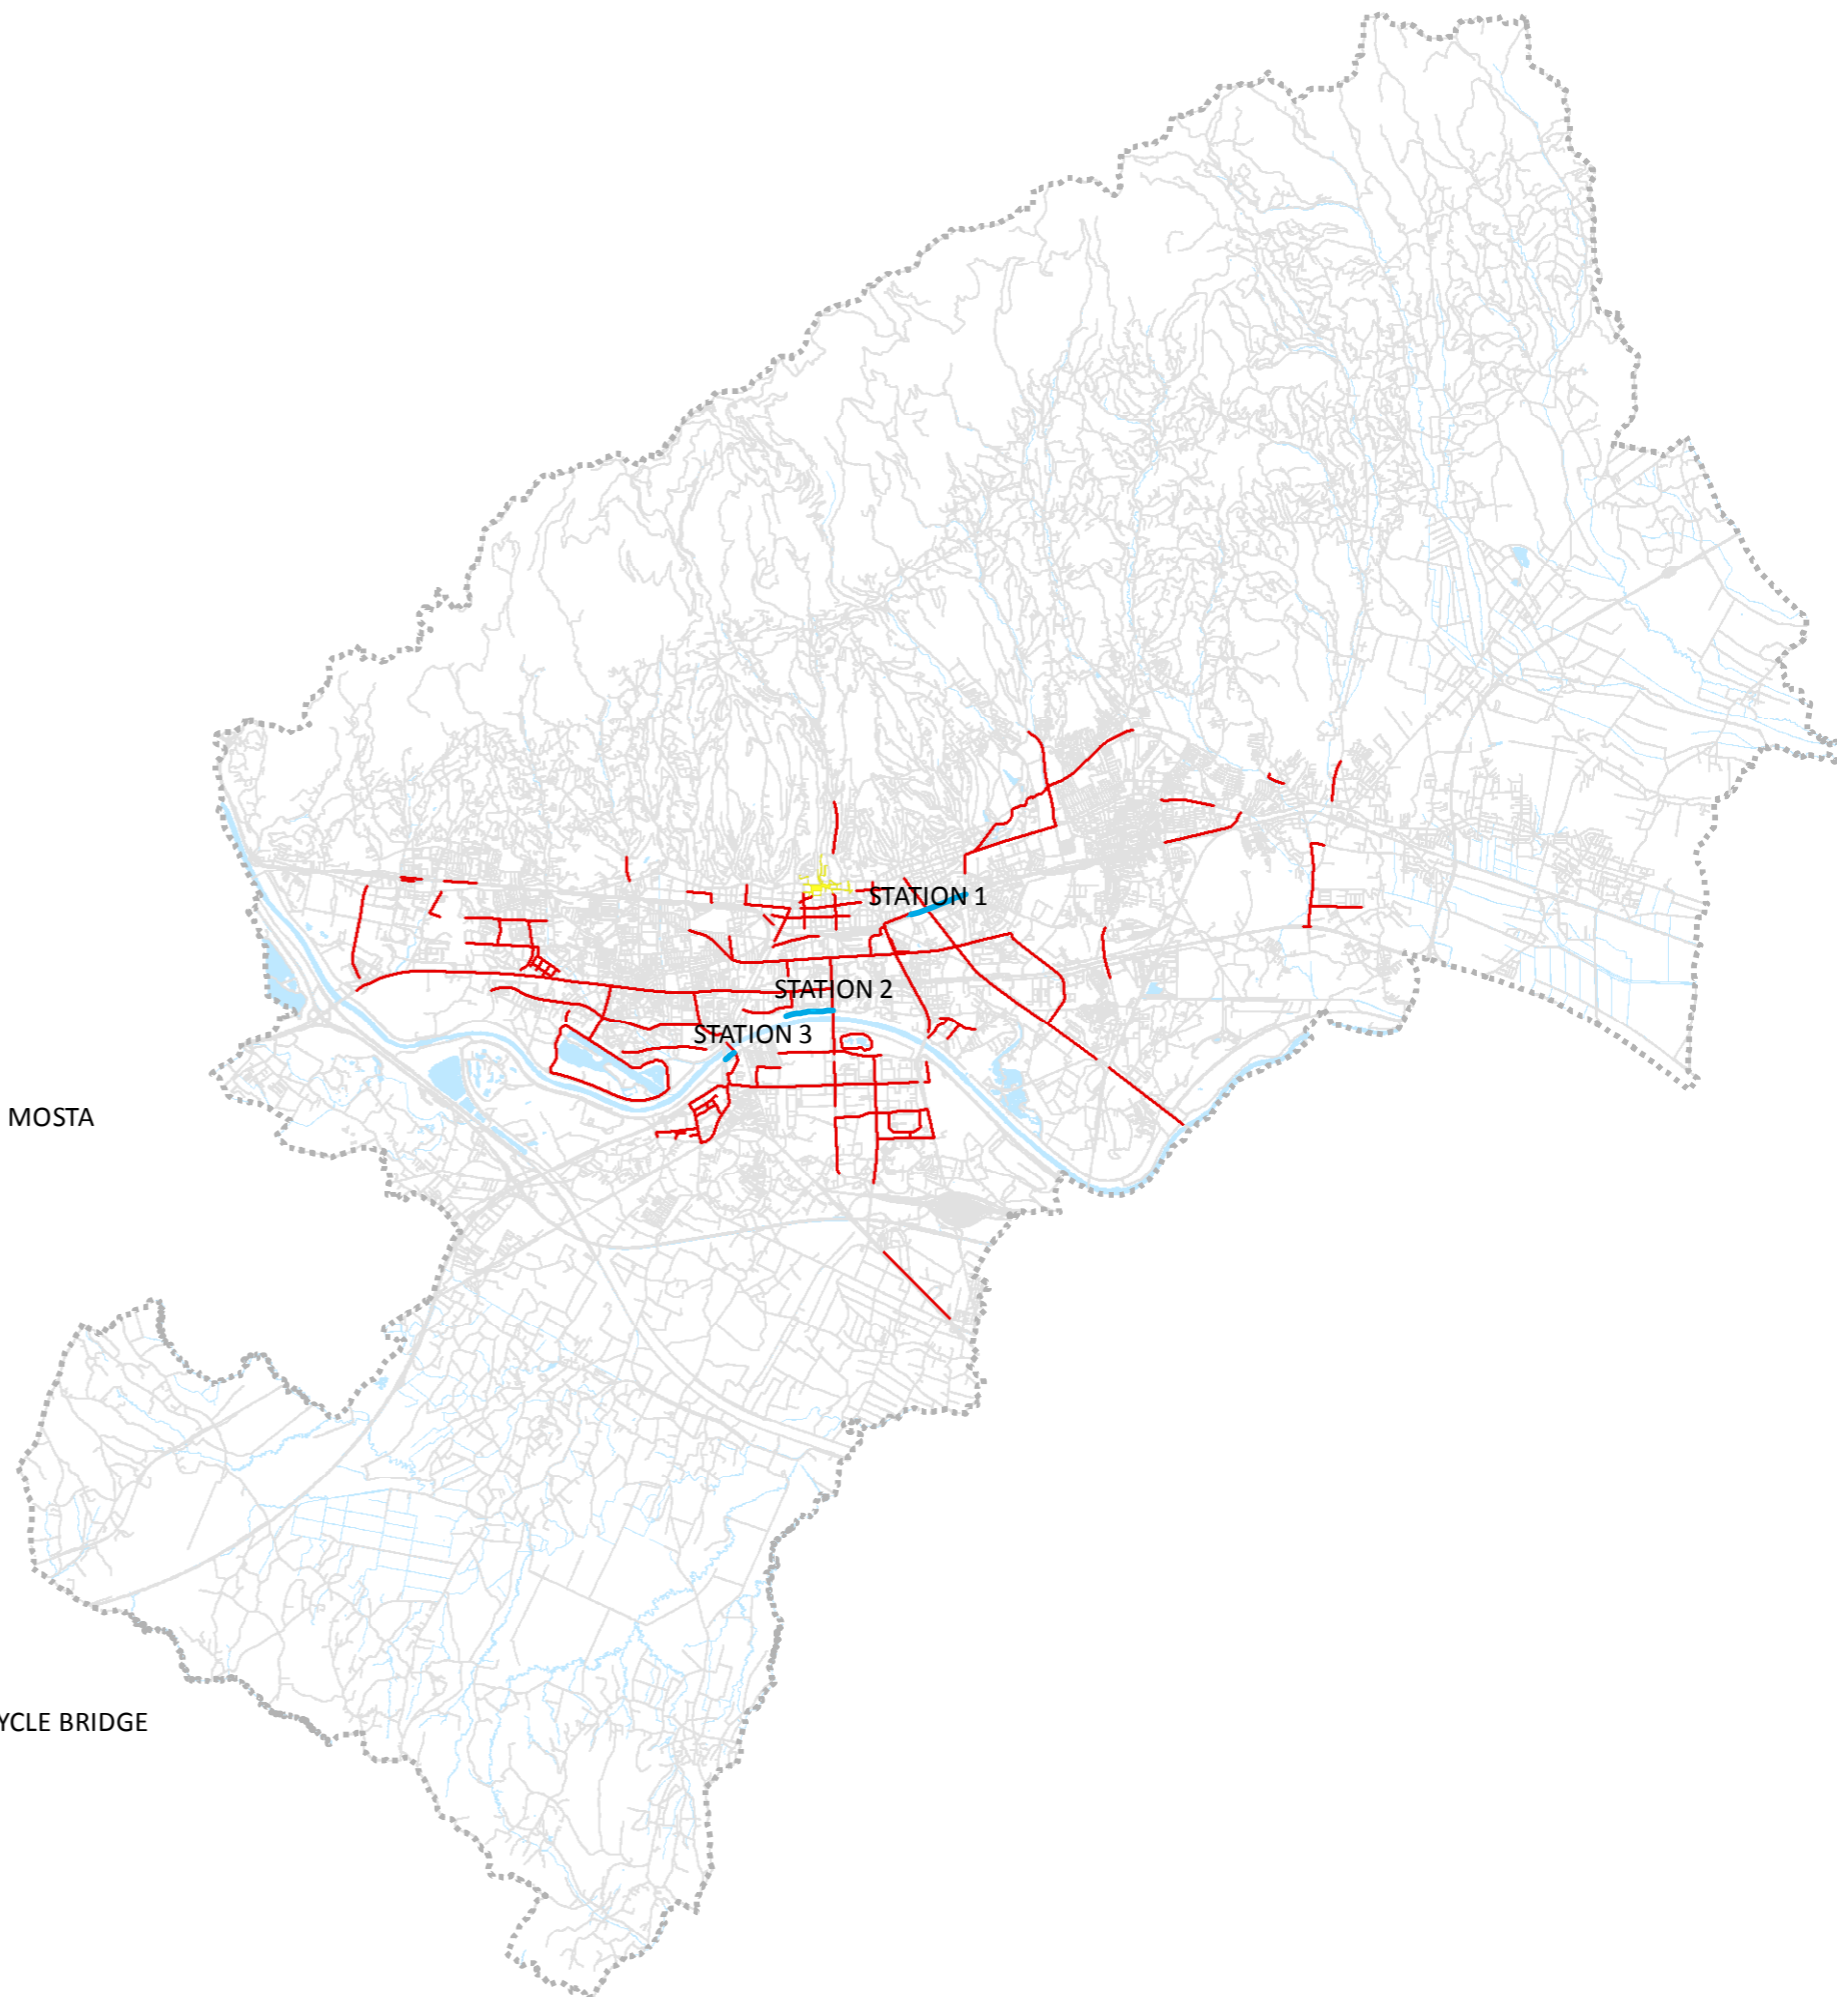

LEGENDA:

- PJEŠAČKA ZONA
- POSTOJEĆA BICIKLISTIČKA MREŽA
- STANICA 1 - ISTOČNI KORIDOR, ULICA KNEZA BRANIMIRA
- STANICA 2 - NASIP SJEVER, OBALA DR. SAVKE DABČEVIĆ KUČAR
- STANICA 3 - NASIP JUG, NASIP IZMEĐU JADRANSKOG I PJEŠAČKO / BICIKLISTIČKOG MOSTA
- STAZA 1 - ISTOČNI KORIDOR
- STAZA 2 - JUŽNI KORIDOR
- STAZA 3 - JUŽNI KORIDOR

LEGEND:

- PEDESTRIAN ZONE
- EXISTING BICYCLE NETWORK
- STATION 1 - EAST CORRIDOR, ULICA KNEZA BRANIMIRA
- STATION 2 - BANK NORTH, OBALA DR. SAVKE DABČEVIĆ KUČAR
- STATION 3 - BANK SOUTH, BANK BETWEEN JADRANSKI AND PEDESTRIAN AND BICYCLE BRIDGE
- PATH 1 - EASTERN CYCLING CORRIDOR
- PATH 2 - SOUTHERN CYCLING CORRIDOR
- PATH 3 - SOUTHERN CYCLING CORRIDOR

LEGENDA:

- PJEŠAČKA ZONA
- POSTOJEĆA BICIKLISTIČKA MREŽA
- BROJAČ BIKIKALA 1 ULICA KNEZA BRANIMIRA
- BROJAČ BIKIKALA 2 ULICA GRADA VUKOVARA
- BROJAČ BIKIKALA 3 BORONGAJSKA ULICA
- BROJAČ BIKIKALA 4 ULICA BOŽIDARA MAGOVCA
- BROJAČ BIKIKALA 5 AVENIJA VEČESLAVA HOLJEVCA
- BROJAČ BIKIKALA 6 OBALA TRNJANSKIH BRANITELJA
- BROJAČ BIKIKALA 7 SELSKA CESTA / HORVAČANSKA CESTA
- BROJAČ BIKIKALA 8 IZMEĐU PJEŠAČKO.BIC MOSTA I JADRANSKOG MOSTA
- BROJAČ BIKIKALA 9 ULICA IVE ROBIĆA
- BROJAČ BIKIKALA 10 ZAGREBAČKA CESTA
- BROJAČ BIKIKALA 11 PRILAZ BARUNA FILIPOVIĆA
- BROJAČ BIKIKALA 12 ALEJA BOLOGNE
- BROJAČ BIKIKALA 13 KSAVERSKA CESTA

LEGEND:

- PJEŠAČKA ZONA
- EXISTING BICYCLE NETWORK
- BIKE TOTEM 1 ULICA KNEZA BRANIMIRA
- BIKE TOTEM 2 ZAGREBAČKA CESTA
- BIKE TOTEM 3 PRILAZ BARUNA FILIPOVIĆA
- BIKE TOTEM 4 ALEJA BOLOGNE
- BIKE TOTEM 5 KSAVERSKA CESTA
- BIKE TOTEM 6 ULICA GRADA VUKOVARA
- BIKE TOTEM 7 BORONGAJSKA ULICA
- BIKE TOTEM 8 ULICA BOŽIDARA MAGOVCA
- BIKE TOTEM 9 AVENIJA VEČESLAVA HOLJEVCA
- BIKE TOTEM 10 OBALA TRNJANSKIH BRANITELJA
- BIKE TOTEM 11 SELSKA CESTA / HORVAČANSKA CESTA
- BIKE TOTEM 12 BETWEEN PEDESTRIAN AND BICYCLE BRIDGE AND JADRANSKI BRIDGE
- BIKE TOTEM 13 ULICA IVE ROBIĆA