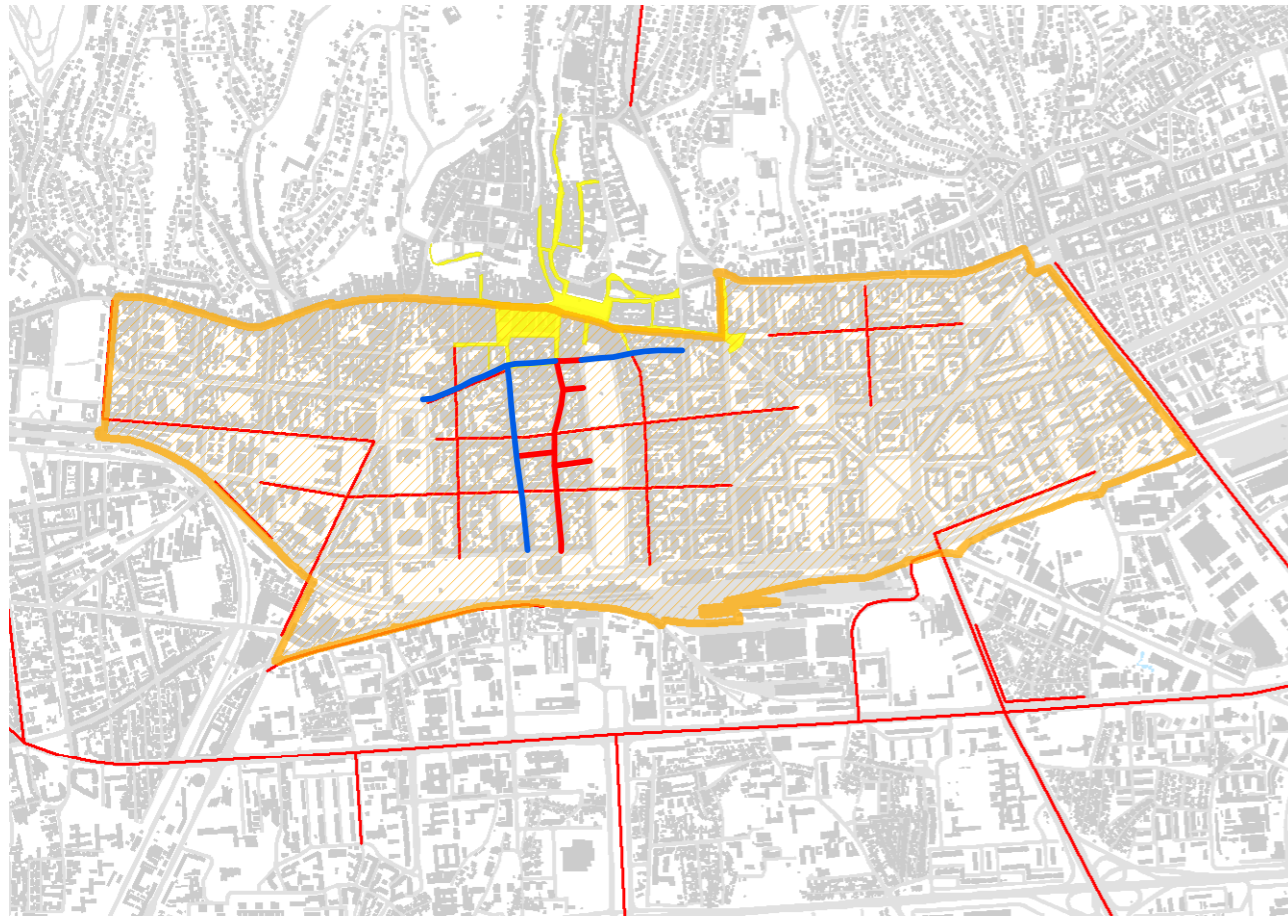

LEGENDA:

- PJEŠAČKA ZONA
- POSTOJEĆA BICIKLISTIČKA MREŽA
- STANICA 1 - ISTOČNI KORIDOR, ULICA KNEZA BRANIMIRA
- STANICA 2 - NASIP SJEVER, OBALA DR. SAVKE DABČEVIĆ KUČAR
- STANICA 3 - NASIP JUG, NASIP IZMEĐU JADRANSKOG I PJEŠAČKO / BICIKLISTIČKOG MOSTA
- STAZA 1 - ISTOČNI KORIDOR
- STAZA 2 - JUŽNI KORIDOR
- STAZA 3 - JUŽNI KORIDOR

LEGEND:

- PEDESTRIAN ZONE
- EXISTING BICYCLE NETWORK
- STATION 1 - EAST CORRIDOR, ULICA KNEZA BRANIMIRA
- STATION 2 - BANK NORTH, OBALA DR. SAVKE DABČEVIĆ KUČAR
- STATION 3 - BANK SOUTH, BANK BETWEEN JADRANSKI AND PEDESTRIAN AND BICYCLE BRIDGE
- PATH 1 - EASTERN CYCLING CORRIDOR
- PATH 2 - SOUTHERN CYCLING CORRIDOR
- PATH 3 - SOUTHERN CYCLING CORRIDOR

LEGENDA:

- PJEŠAČKA ZONA
- POSTOJEĆA BICIKLISTIČKA MREŽA
- BROJAČ BIKIKALA 1 ULICA KNEZA BRANIMIRA
- BROJAČ BIKIKALA 2 ULICA GRADA VUKOVARA
- BROJAČ BIKIKALA 3 BORONGAJSKA ULICA
- BROJAČ BIKIKALA 4 ULICA BOŽIDARA MAGOVCA
- BROJAČ BIKIKALA 5 AVENIJA VEČESLAVA HOLJEVCA
- BROJAČ BIKIKALA 6 OBALA TRNJANSKIH BRANITELJA
- BROJAČ BIKIKALA 7 SELSKA CESTA / HORVAČANSKA CESTA
- BROJAČ BIKIKALA 8 IZMEĐU PJEŠAČKO.BIC MOSTA I JADRANSKOG MOSTA
- BROJAČ BIKIKALA 9 ULICA IVE ROBIĆA
- BROJAČ BIKIKALA 10 ZAGREBAČKA CESTA
- BROJAČ BIKIKALA 11 PRILAZ BARUNA FILIPOVIĆA
- BROJAČ BIKIKALA 12 ALEJA BOLOGNE
- BROJAČ BIKIKALA 13 KSAVERSKA CESTA

LEGEND:

- PJEŠAČKA ZONA
- EXISTING BICYCLE NETWORK
- BIKE TOTEM 1 ULICA KNEZA BRANIMIRA
- BIKE TOTEM 2 ZAGREBAČKA CESTA
- BIKE TOTEM 3 PRILAZ BARUNA FILIPOVIĆA
- BIKE TOTEM 4 ALEJA BOLOGNE
- BIKE TOTEM 5 KSAVERSKA CESTA
- BIKE TOTEM 6 ULICA GRADA VUKOVARA
- BIKE TOTEM 7 BORONGAJSKA ULICA
- BIKE TOTEM 8 ULICA BOŽIDARA MAGOVCA
- BIKE TOTEM 9 AVENIJA VEČESLAVA HOLJEVCA
- BIKE TOTEM 10 OBALA TRNJANSKIH BRANITELJA
- BIKE TOTEM 11 SELSKA CESTA / HORVAČANSKA CESTA
- BIKE TOTEM 12 BETWEEN PEDESTRIAN AND BICYCLE BRIDGE AND JADRANSKI BRIDGE
- BIKE TOTEM 13 ULICA IVE ROBIĆA