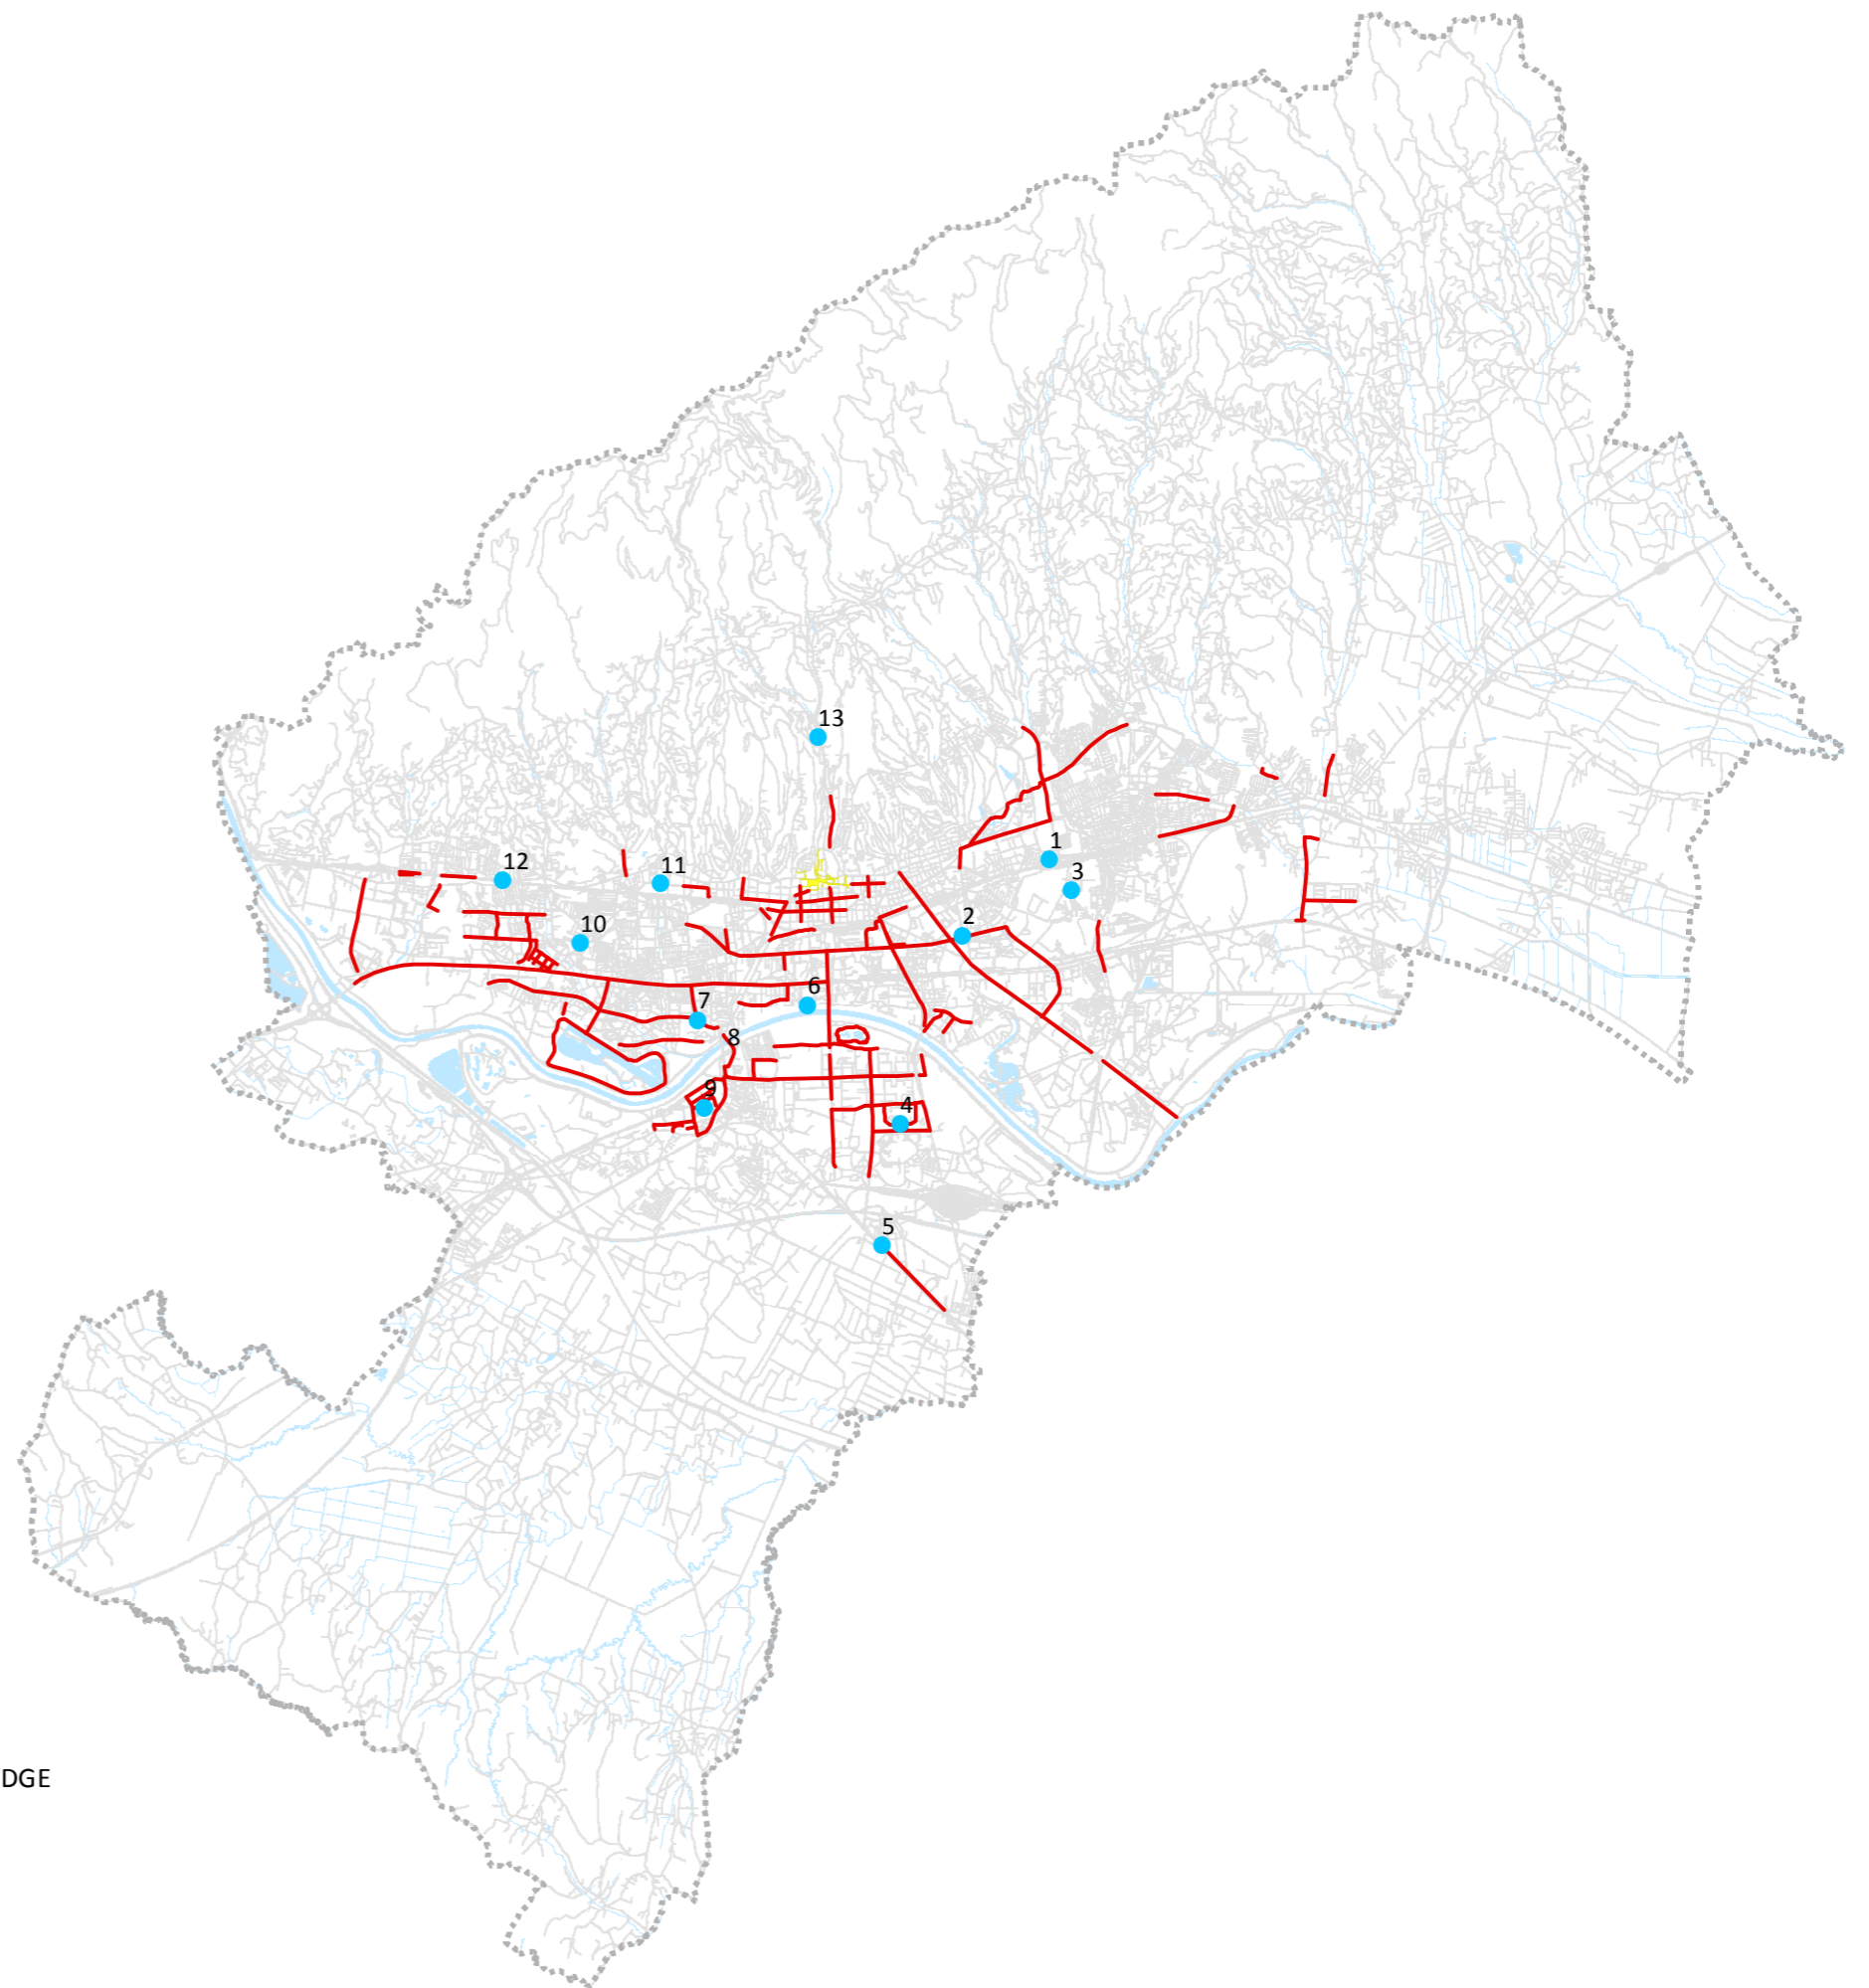

LEGENDA:

- PJEŠAČKA ZONA
- POSTOJEĆA BICIKLISTIČKA MREŽA
- BROJAČ BIKIKALA 1 ULICA KNEZA BRANIMIRA
- BROJAČ BIKIKALA 2 ULICA GRADA VUKOVARA
- BROJAČ BIKIKALA 3 BORONGAJSKA ULICA
- BROJAČ BIKIKALA 4 ULICA BOŽIDARA MAGOVCA
- BROJAČ BIKIKALA 5 AVENIJA VEČESLAVA HOLJEVCA
- BROJAČ BIKIKALA 6 OBALA TRNJANSKIH BRANITELJA
- BROJAČ BIKIKALA 7 SELSKA CESTA / HORVAČANSKA CESTA
- BROJAČ BIKIKALA 8 IZMEĐU PJEŠAČKO.BIC MOSTA I JADRANSKOG MOSTA
- BROJAČ BIKIKALA 9 ULICA IVE ROBIĆA
- BROJAČ BIKIKALA 10 ZAGREBAČKA CESTA
- BROJAČ BIKIKALA 11 PRILAZ BARUNA FILIPOVIĆA
- BROJAČ BIKIKALA 12 ALEJA BOLOGNE
- BROJAČ BIKIKALA 13 KSAVERSKA CESTA

LEGEND:

- PJEŠAČKA ZONA
- EXISTING BICYCLE NETWORK
- BIKE TOTEM 1 ULICA KNEZA BRANIMIRA
- BIKE TOTEM 2 ZAGREBAČKA CESTA
- BIKE TOTEM 3 PRILAZ BARUNA FILIPOVIĆA
- BIKE TOTEM 4 ALEJA BOLOGNE
- BIKE TOTEM 5 KSAVERSKA CESTA
- BIKE TOTEM 6 ULICA GRADA VUKOVARA
- BIKE TOTEM 7 BORONGAJSKA ULICA
- BIKE TOTEM 8 ULICA BOŽIDARA MAGOVCA
- BIKE TOTEM 9 AVENIJA VEČESLAVA HOLJEVCA
- BIKE TOTEM 10 OBALA TRNJANSKIH BRANITELJA
- BIKE TOTEM 11 SELSKA CESTA / HORVAČANSKA CESTA
- BIKE TOTEM 12 BETWEEN PEDESTRIAN AND BICYCLE BRIDGE AND JADRANSKI BRIDGE
- BIKE TOTEM 13 ULICA IVE ROBIĆA