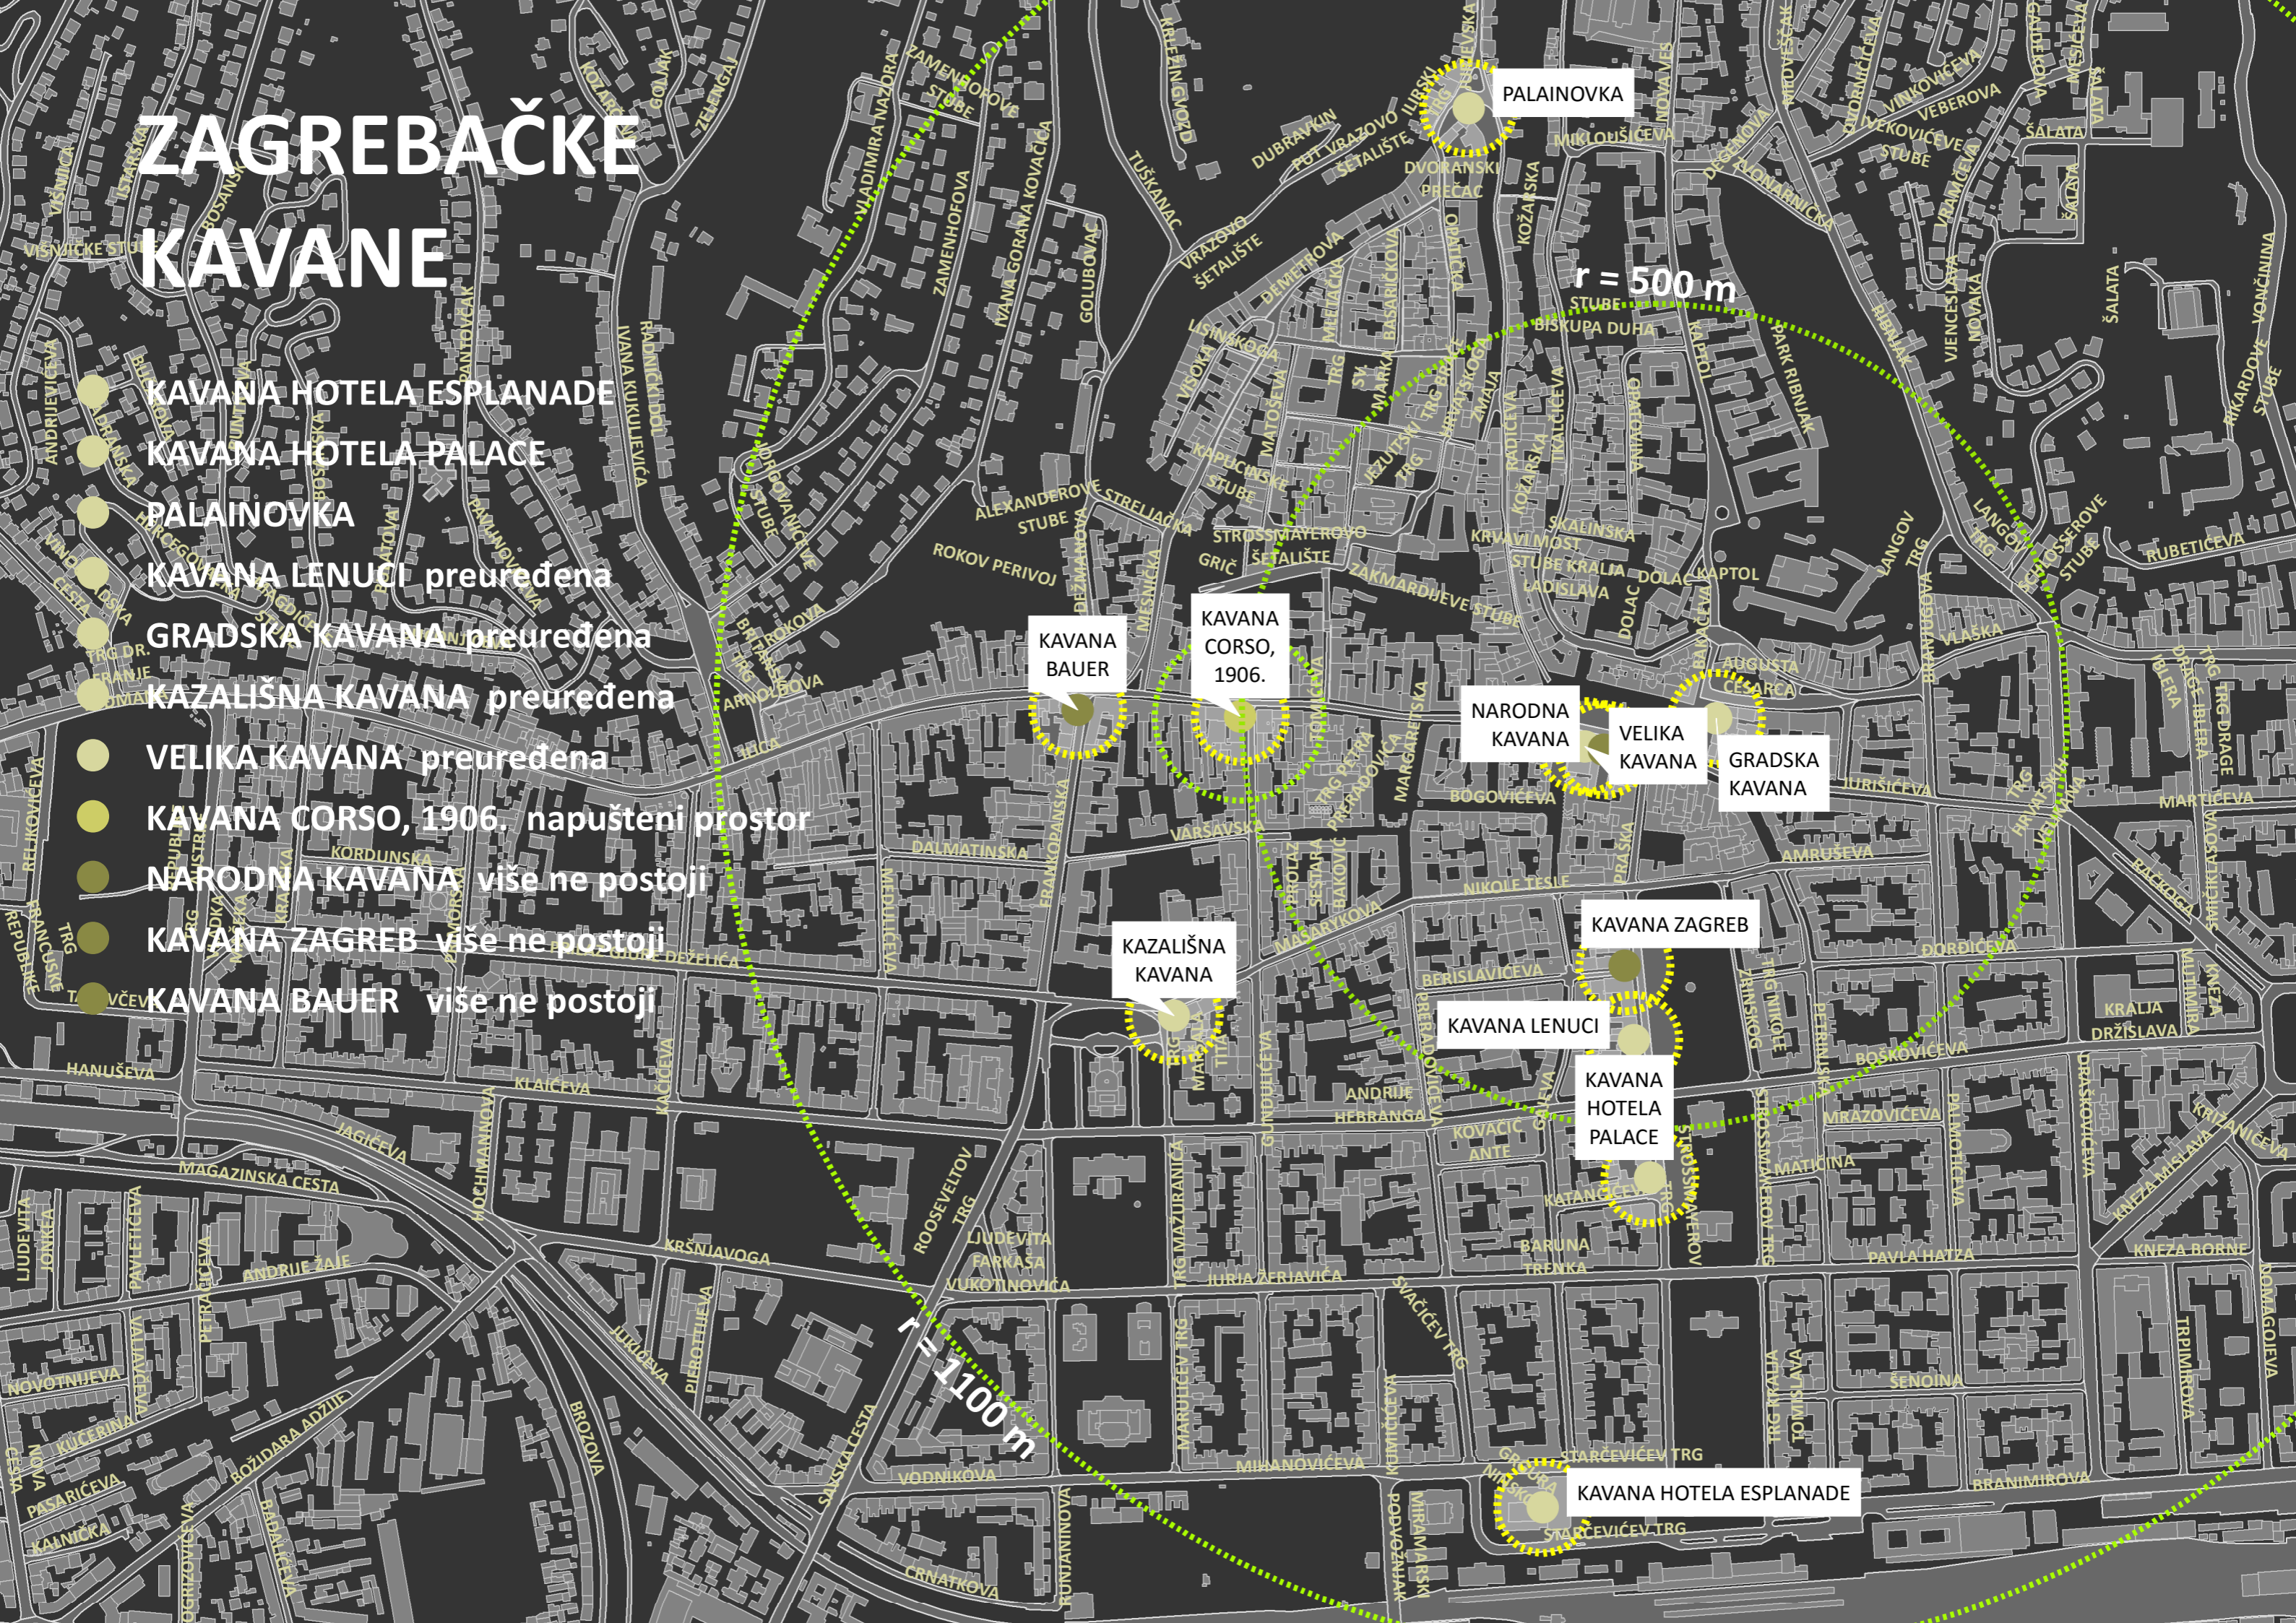

KAVANA CORSO, 1906. napušteni prostor

NARODNA KAVANA više ne postoji

KAVANA ZAGREB više ne postoji

KAVANA BAUER više ne postoji

KAVANA
BAUER

KAVANA
CORSO,
1906.

NARODNA
KAVANA

VELIKA
KAVANA

GRADSKA
KAVANA

KAZALIŠNA
KAVANA

KAVANA ZAGREB

KAVANA LENUCI

KAVANA
HOTELA
PALACE

KAVANA HOTELA ESPLANADE

r = 500 m

r = 1100 m

ZAGREBAČKE KAVANE

KAVANA HOTELA ESPLANADE

KAVANA HOTELA PALACE

PALAINOVKA

KAVANA LENUCI preuređena

GRADSKA KAVANA preuređena

KAZALIŠNA KAVANA preuređena

VELIKA KAVANA preuređena

GRADSKA
KAVANA

KAZALIŠNA
KAVANA

KAVANA ZAGREB

KAVANA LENUCI

KAVANA
HOTELA
PALACE

KAVANA HOTELA ESPLANADE

PALAINOVKA

500 m