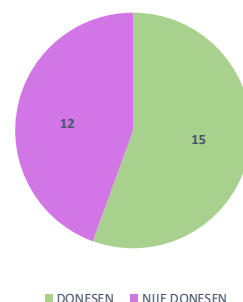

- GRANICA GRADA ZAGREBA
- GRANICA GUP-a GRADA ZAGREBA
- GRANICA GUP-a SESVETA

STATUS

- GOSPODARSKA I MJEŠOVITA NAMJENA - DONESEN
- GOSPODARSKA I MJEŠOVITA NAMJENA - NIJE DONESEN
- GOSPODARSKA NAMJENA - DONESEN
- GOSPODARSKA NAMJENA - NIJE DONESEN