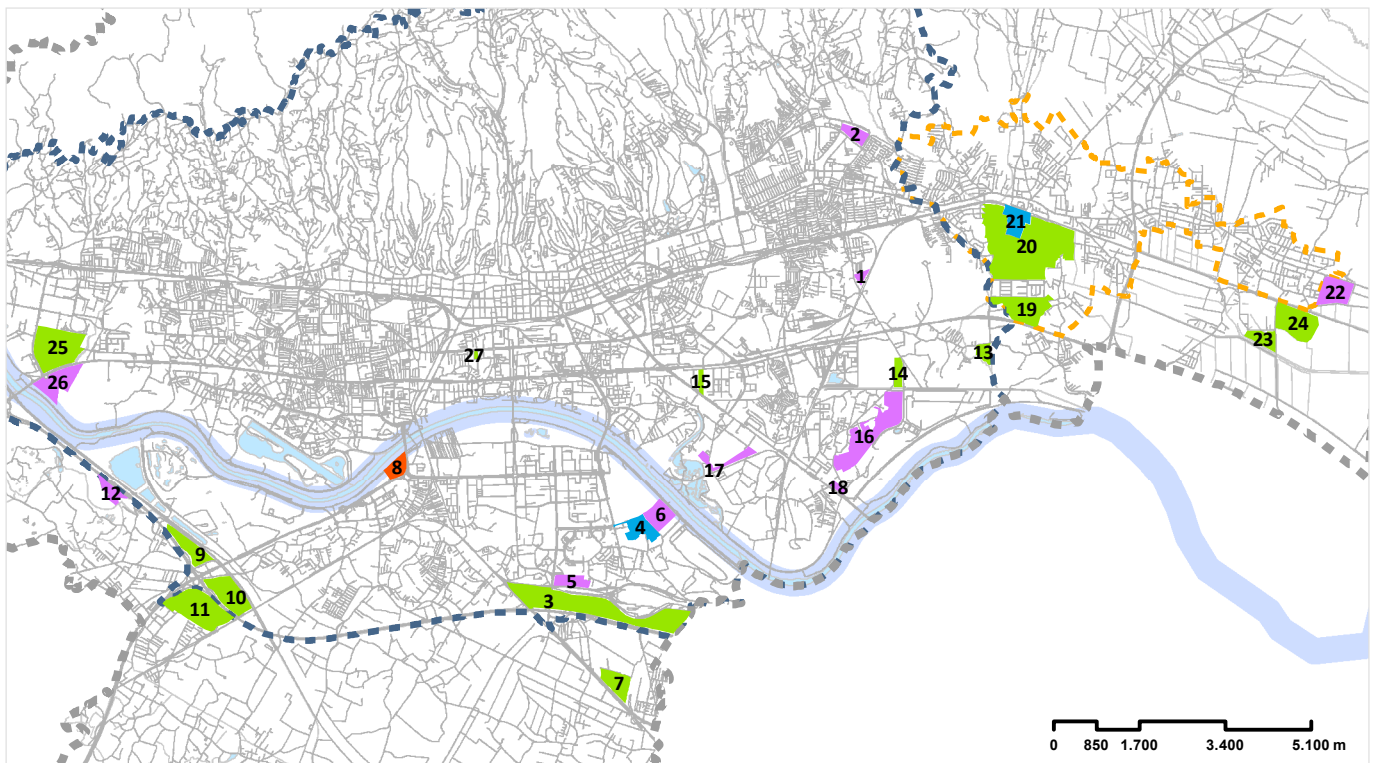

- GRANICA GRADA ZAGREBA
- GRANICA GUP-a GRADA ZAGREBA
- GRANICA GUP-a SESVETA

STATUS

- GOSPODARSKA I MJEŠOVITA NAMJENA - DONESEN
- GOSPODARSKA I MJEŠOVITA NAMJENA - NIJE DONESEN
- GOSPODARSKA NAMJENA - DONESEN
- GOSPODARSKA NAMJENA - NIJE DONESEN