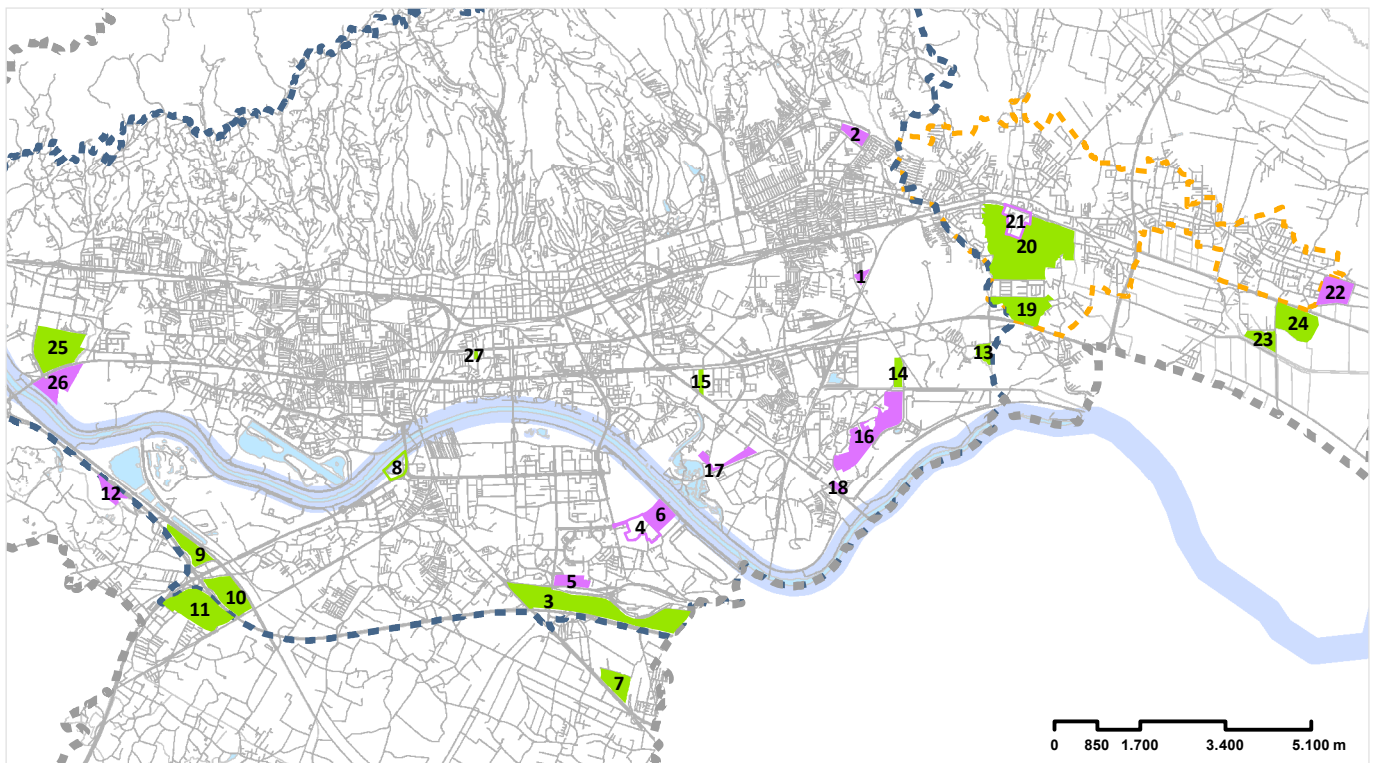

- GRANICA GRADA ZAGREBA
- GRANICA GUP-a GRADA ZAGREBA
- GRANICA GUP-a SESVETA

STATUS

- GOSPODARSKA I MJEŠOVITA NAMJENA - DONESEN
- GOSPODARSKA I MJEŠOVITA NAMJENA - NIJE DONESEN
- GOSPODARSKA NAMJENA - DONESEN
- GOSPODARSKA NAMJENA - NIJE DONESEN