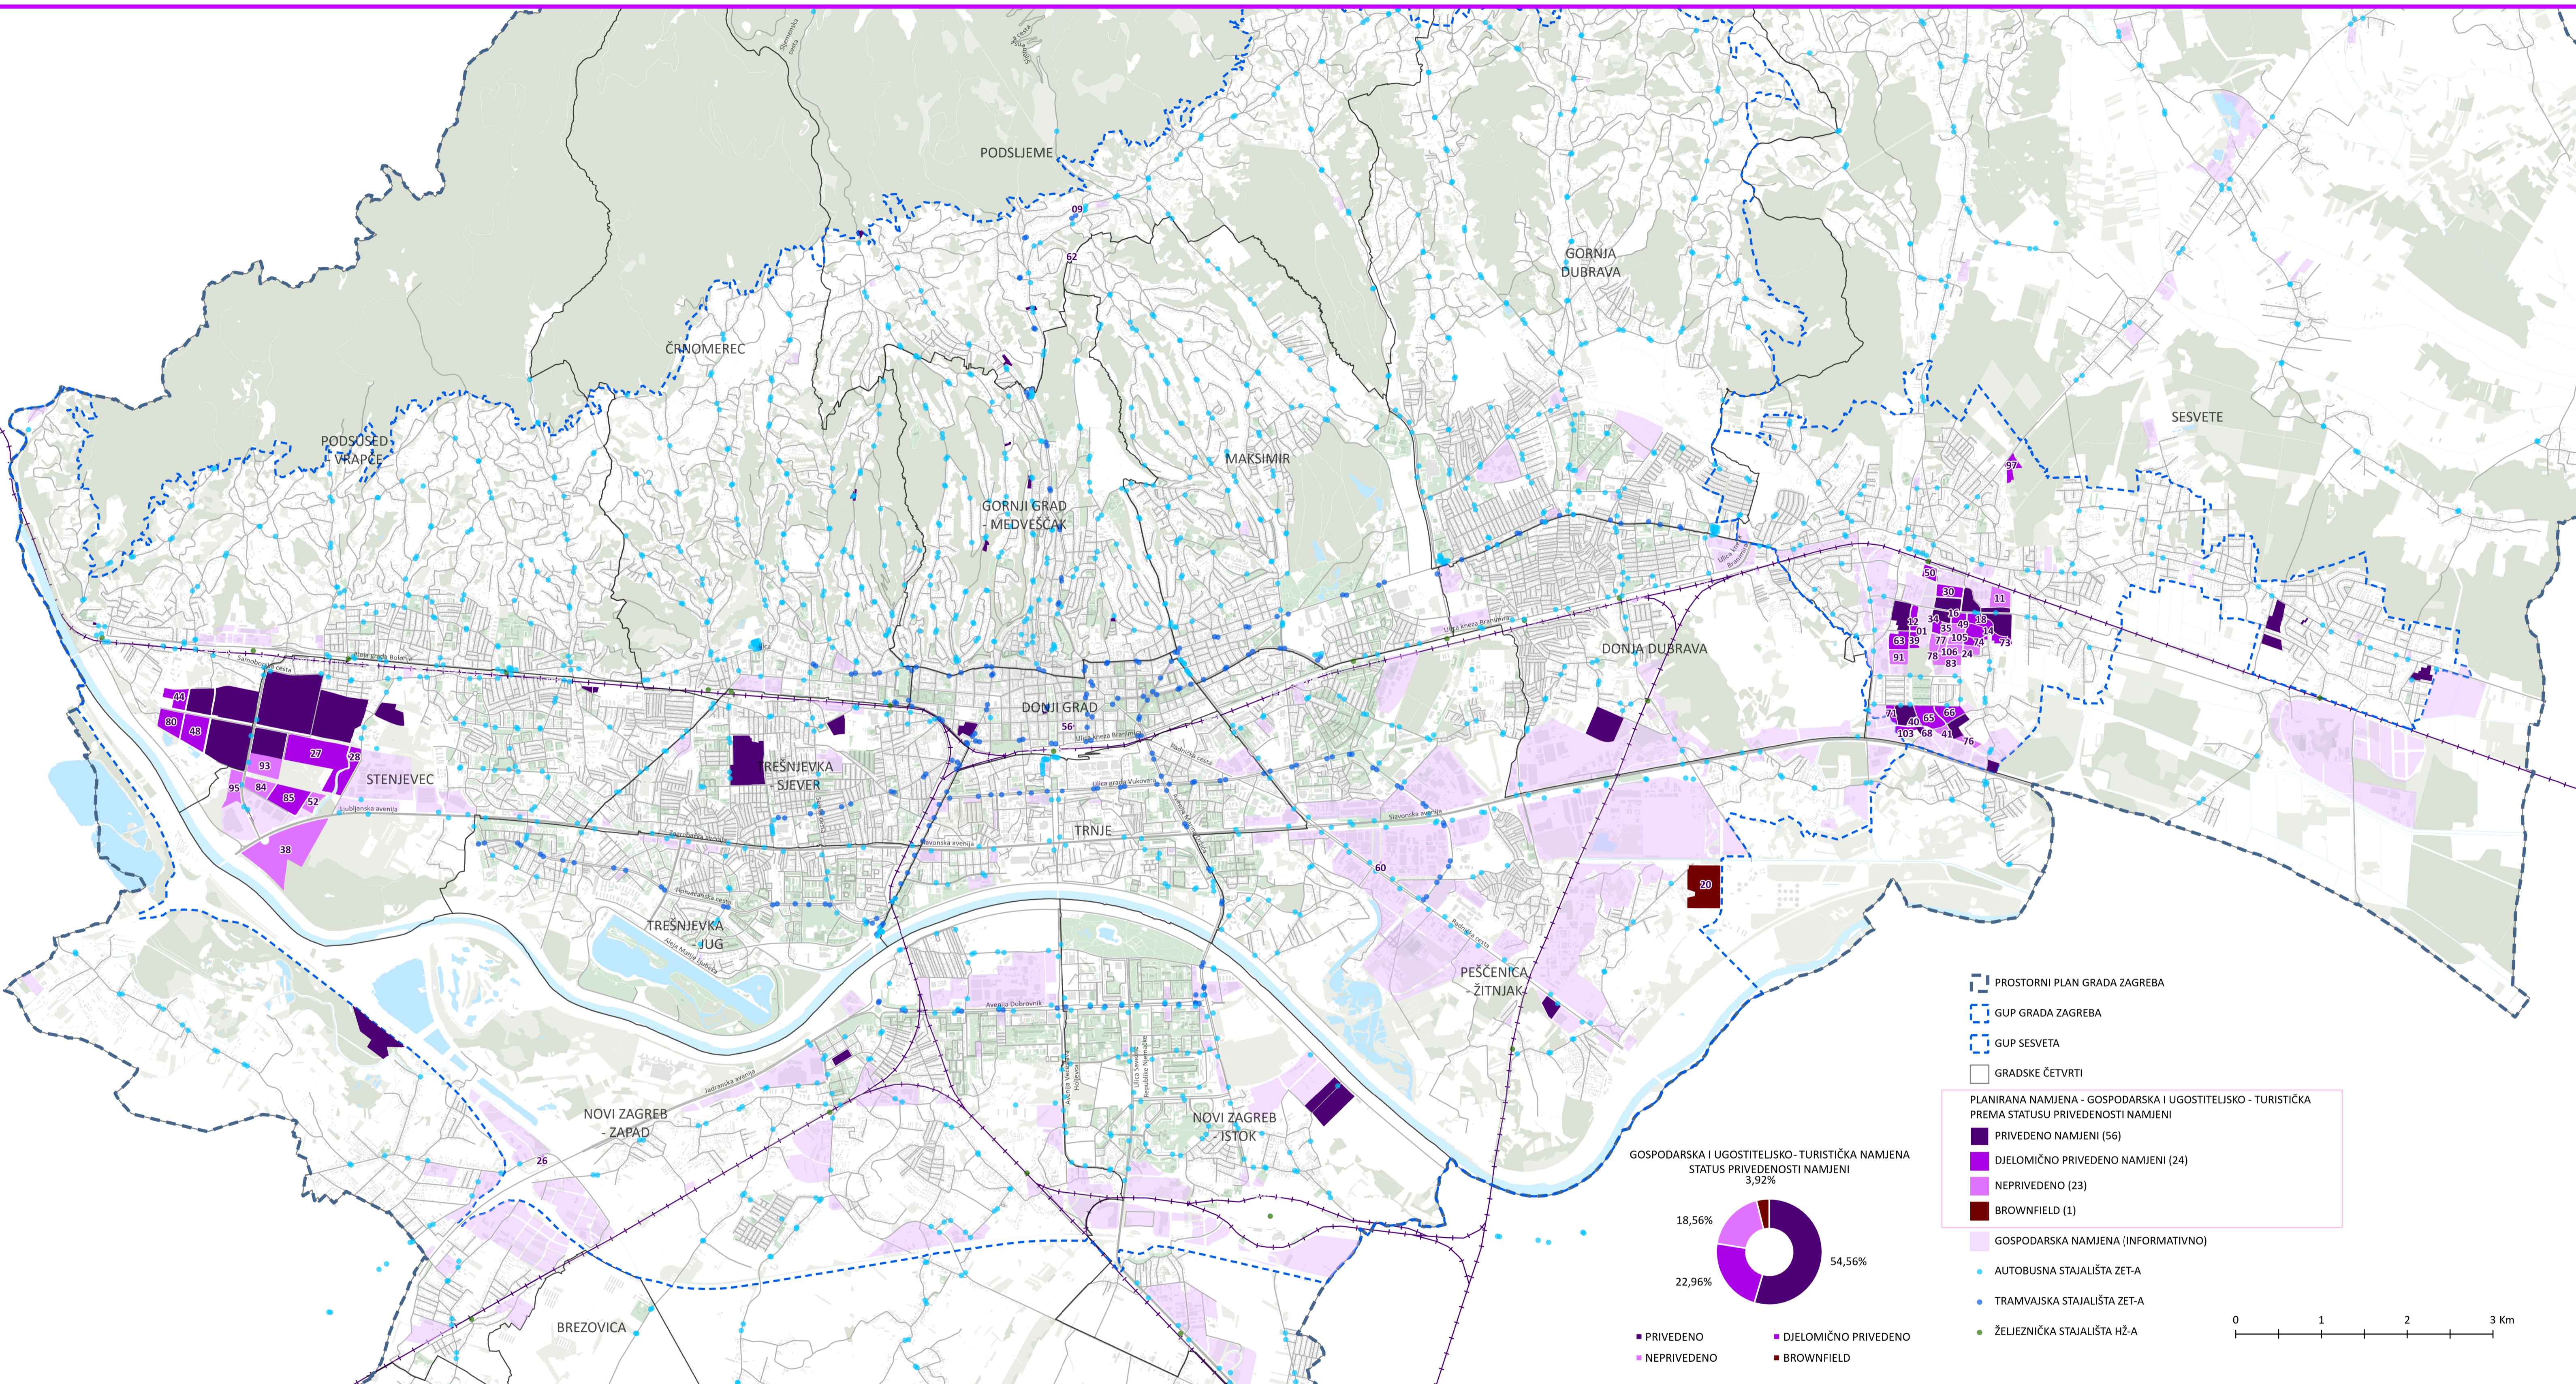

# ZONE GOSPODARSKE NAMJENE ZA KAMP ODMORIŠTA

- DJELOMIČNO PRIVEDENO, NEPRIVEDENO NAMJENI I BROWNFIELD**
- 01 BIVŠA TVORNICNA SLJEME, LEDINA /UPU GOSPODARSKE ZONE SESVETE - SJEVER
  - 09 GRAČANSKO DOLJE 72 - 74 /GENERALNI URBANISTIČKI PLAN ZAGREBA
  - 11 INDUSTRIJSKA CESTA - JELKOVEČKA /UPU GOSPODARSKE ZONE SESVETE - SJEVER
  - 12 INDUSTRIJSKA CESTA - RESNIČKA ULICA /UPU GOSPODARSKE ZONE SESVETE - SJEVER
  - 14 INDUSTRIJSKA CESTA 15 /UPU GOSPODARSKE ZONE SESVETE - SJEVER
  - 16 INDUSTRIJSKA CESTA 22 - 28 /UPU GOSPODARSKE ZONE SESVETE - SJEVER
  - 18 INDUSTRIJSKA CESTA 32 - 34C /UPU GOSPODARSKE ZONE SESVETE - SJEVER
  - 20 ISTOČNO OD III. STRUGA /GENERALNI URBANISTIČKI PLAN ZAGREBA
  - 24 IŠTVANIČEVA ULICA /UPU GOSPODARSKE ZONE SESVETE - SJEVER

- 26 JADRANSKA AVENIJA /UPU PETLJA LUČKO
- 27 JANKOMIR - ULICA KREŠE GOLIKA /GENERALNI URBANISTIČKI PLAN ZAGREBA
- 28 JANKOMIR 38 - 44 /GENERALNI URBANISTIČKI PLAN ZAGREBA
- 30 JELKOVEČKA CESTA - INDUSTRIJSKA CESTA /UPU GOSPODARSKE ZONE SESVETE - SJEVER
- 34 JUŽNO OD INDUSTRIJSKE CESTE /UPU GOSPODARSKE ZONE SESVETE - SJEVER
- 35 JUŽNO OD INDUSTRIJSKE CESTE /UPU GOSPODARSKE ZONE SESVETE - SJEVER
- 38 JUŽNO OD LUBLJANSKE AVENIJE - PRIOBALNE CESTE /GENERALNI URBANISTIČKI PLAN ZAGREBA
- 39 JUŽNO OD RESNIČKE ULICE /UPU GOSPODARSKE ZONE SESVETE - SJEVER
- 40 JUŽNO OD RIMSKI ODVOJAK II. 21 - 37 /UPU GOSPODARSKE ZONE SESVETE - JUG
- 41 JUŽNO OD RIMSKI PUT - RIMSKI ODVOJAK III. /UPU GOSPODARSKE ZONE SESVETE - JUG