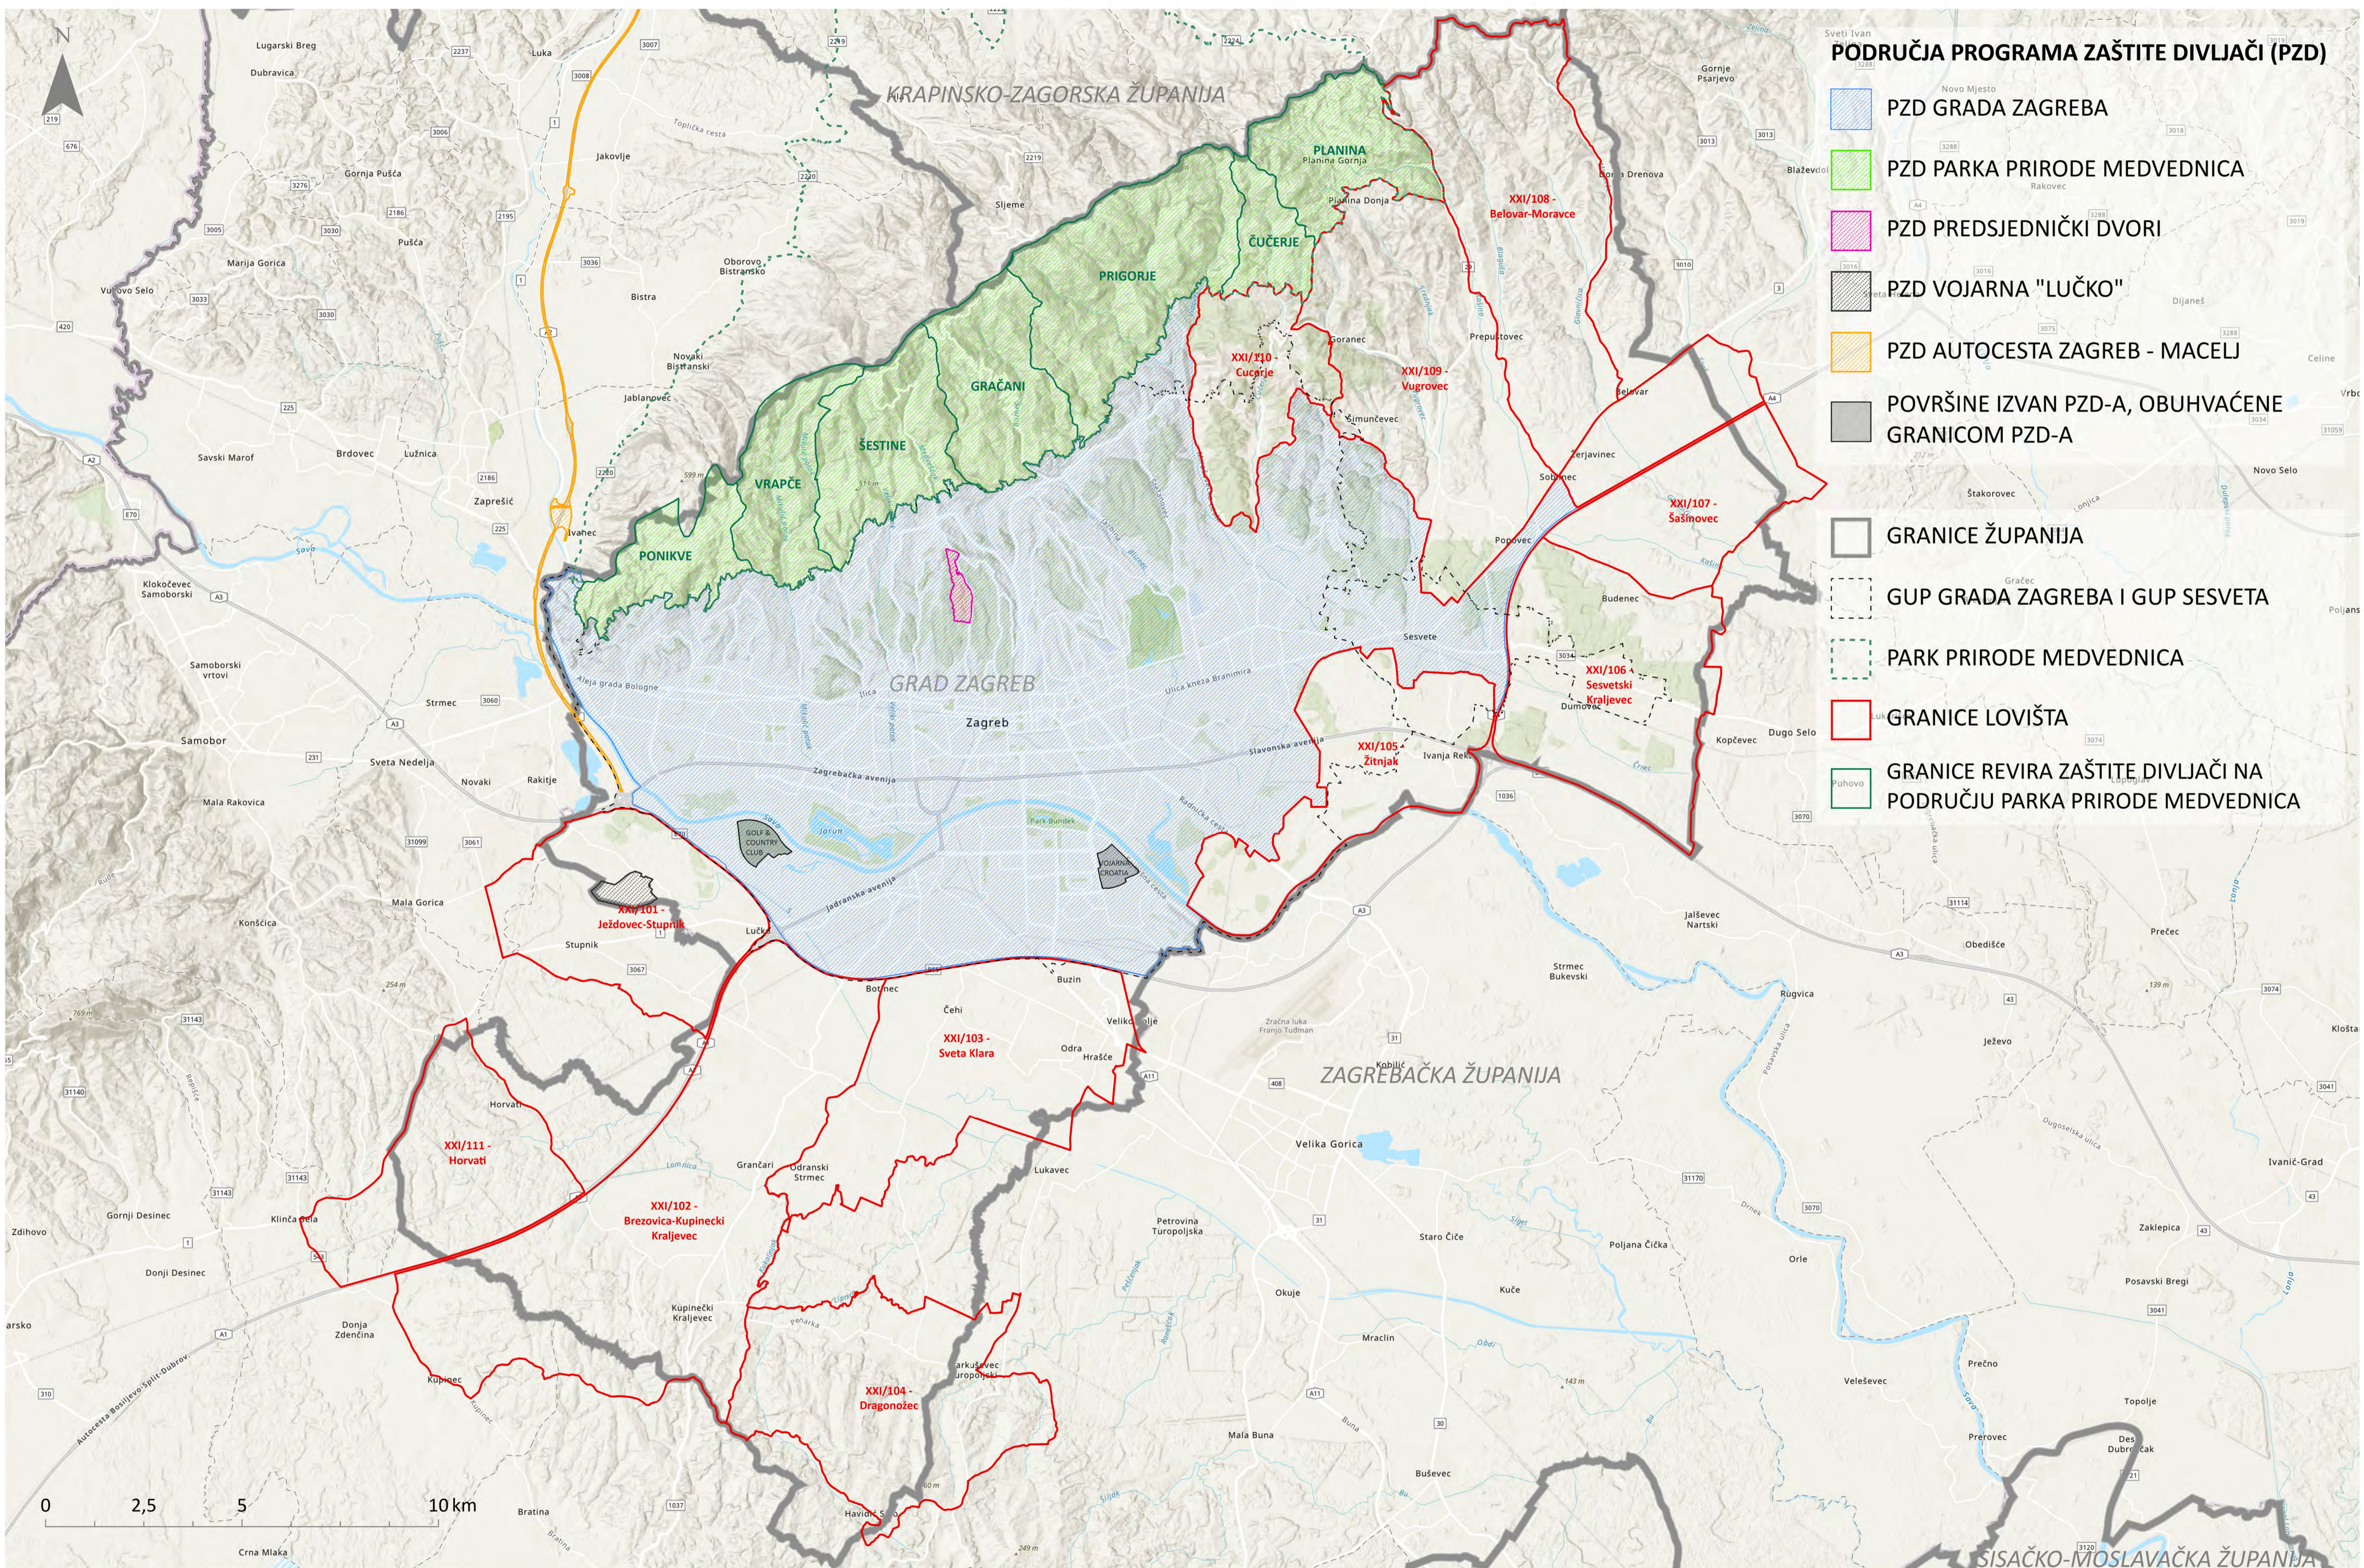

- PODRUČJA PROGRAMA ZAŠTITE DIVLJAČI (PZD)**
- PZD GRADA ZAGREBA
  - PZD PARKA PRIRODE MEDVEDNICA
  - PZD PREDsjedNIČKI DVORI
  - PZD VOJARNA "LUČKO"
  - PZD AUTOCESTA ZAGREB - MACELJ
  - POVRŠINE IZVAN PZD-A, OBUHVAĆENE GRANICOM PZD-A
  - GRANICE ŽUPANIJA
  - GUP GRADA ZAGREBA I GUP SESVETA
  - PARK PRIRODE MEDVEDNICA
  - GRANICE LOVIŠTA

IZRADIO:  
 GRADSKI URED ZA GOSPODARSTVO, EKOLOŠKU ODRŽIVOST I STRATEGIJSKO PLANIRANJE  
 SEKTOR ZA STRATEGIJSKE INFORMACIJE I ISTRAŽIVANJA

IZVOR:  
 ODJEL ZA RAZVOJ I UNAPREĐIVANJE POLJOPRIVREDE I ŠUMARSTVA;  
 SVEUČILIŠTE U ZAGREBU, FAKULTET ŠUMARSTVA I DRVNE TEHNOLOGIJE  
 SRPANJ, 2022.

# LOVIŠTA I PODRUČJA PROGRAMA ZAŠTITE DIVLJAČI GRADA ZAGREBA

IZRADIO:  
 GRAD ZAGREB  
 GRADSKI URED ZA GOSPODARSTVO, EKOLOŠKU ODRŽIVOST I STRATEGIJSKO PLANIRANJE  
 SEKTOR ZA STRATEGIJSKE INFORMACIJE I ISTRAŽIVANJA

# LOVIŠTA I PODRUČJA PROGRAMA ZAŠTITE DIVLJAČI GRADA ZAGREBA