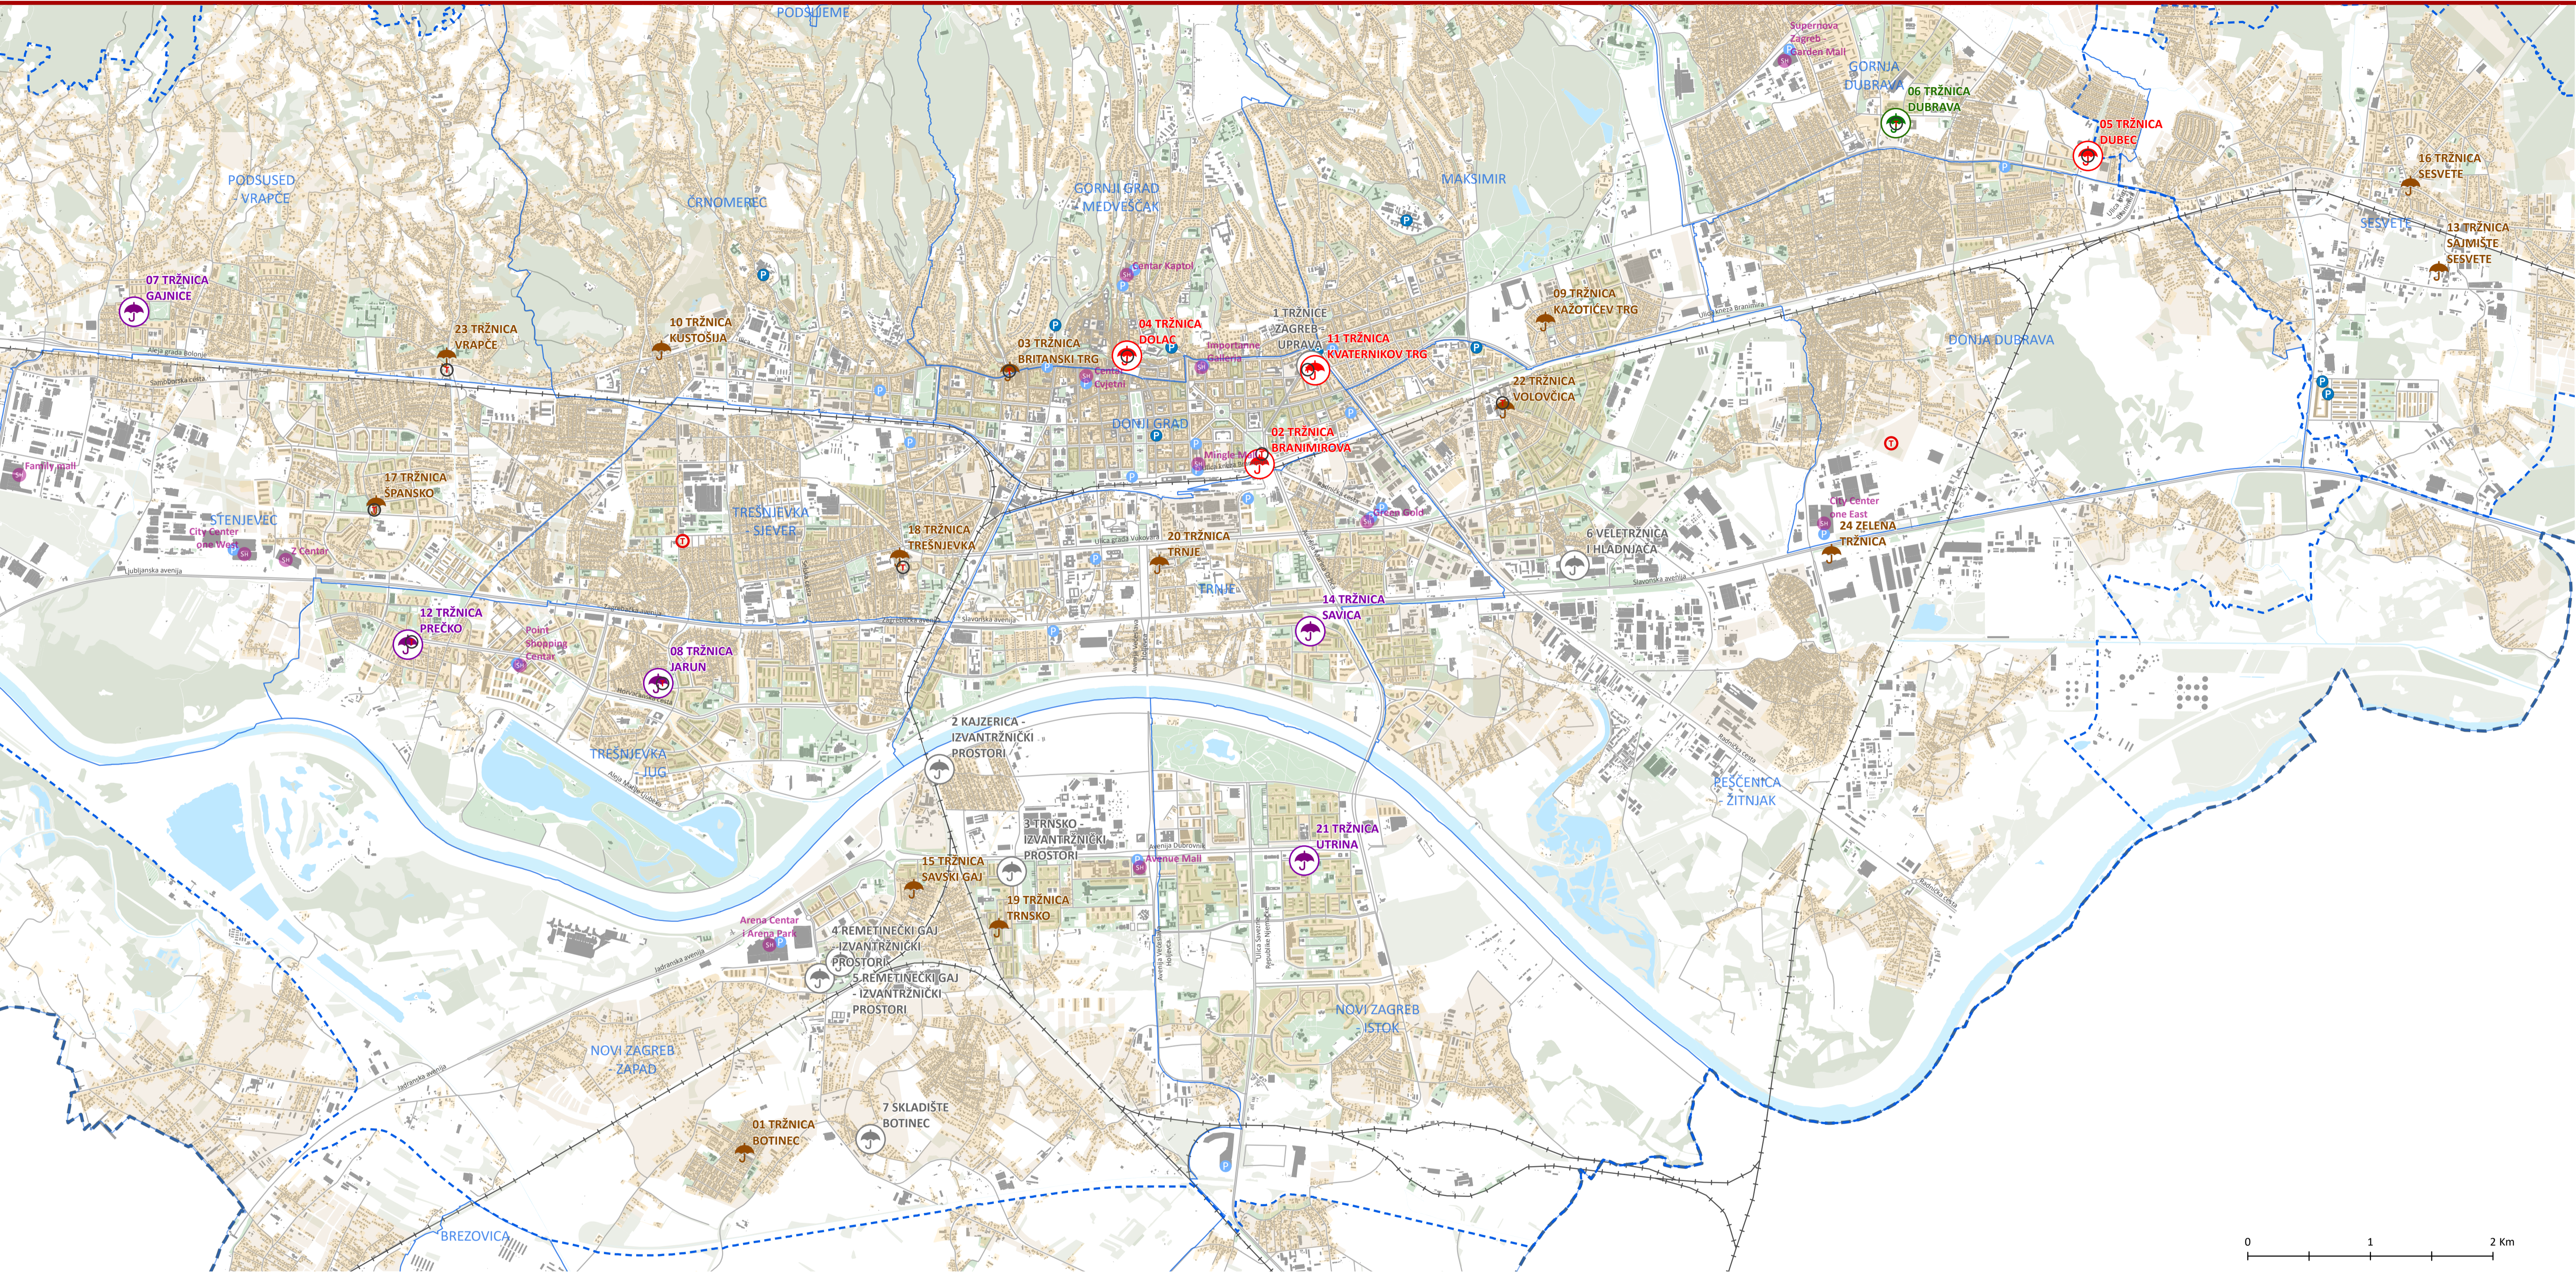

TRŽNICE GRADA ZAGREBA

- DJELOMIČNO OTVORENA/ZATVORENA TRŽNICA - ZAGREBAČKI HOLDING D.O.O. TRŽNICE ZAGREB (4)
- OTVORENA (NENATKRIVENA) TRŽNICA - ZAGREBAČKI HOLDING D.O.O. TRŽNICE ZAGREB (14)
- ZATVORENA (NATKRIVENA) TRŽNICA - ZAGREBAČKI HOLDING D.O.O. TRŽNICE ZAGREB (5)
- OSTALE TRŽNICE (1)
- IZVANTRŽNIČKI PROSTORI - ZAGREBAČKI HOLDING D.O.O. TRŽNICE ZAGREB (7)
- GUP TRŽNICE - REALIZIRANE (12)
- GUP TRŽNICE - U PLANU (2)

- SHOPPING CENTAR
- ZAGREBAČKI HOLDING D.O.O. ZAGREBPARKING
- OSTALE JAVNE GARAŽE
- PLAN ŠIRENJA STAMBENE I MJEŠOVITE NAMJENE 2019.
- POSTOJEĆE STAMBENE I MJEŠOVITE POVRŠINE 2020.
- PROSTORNI PLAN GRADA ZAGREBA
- GUP GRADA ZAGREBA
- GUP SESVETA
- GRADSKÉ ČETVRTI

TRŽNICE

- 01 TRŽNICA BOTINEC
- 02 TRŽNICA BRANIMIROVA
- 03 TRŽNICA BRITANSKI TRG
- 04 TRŽNICA DOLAC
- 05 TRŽNICA DUBEC
- 06 TRŽNICA DUBRAVA
- 07 TRŽNICA GAJNICE
- 08 TRŽNICA JARUN

- 09 TRŽNICA KAŽOTIČEV TRG
- 10 TRŽNICA KUSTOŠIJA
- 11 TRŽNICA KVATERNIKOV TRG
- 12 TRŽNICA PREČKO
- 13 TRŽNICA SAJMIŠTE SESVETE
- 14 TRŽNICA SAVICA
- 15 TRŽNICA SAVSKI GAJ
- 16 TRŽNICA SESVETE
- 17 TRŽNICA ŠPANSKO

- 18 TRŽNICA TREŠNJEVKA
- 19 TRŽNICA TRNSKO
- 20 TRŽNICA TRNJE
- 21 TRŽNICA UTRINA
- 22 TRŽNICA VOLOVČICA
- 23 TRŽNICA VRAPČE
- 24 ZELENA TRŽNICA

IZVANTRŽNIČKI PROSTORI

- 1 TRŽNICE ZAGREB - UPRAVA
- 2 KAJZERICA - IZVANTRŽNIČKI PROSTORI
- 3 TRNSKO - IZVANTRŽNIČKI PROSTORI
- 4 REMETINEČKI GAJ - IZVANTRŽNIČKI PROSTORI
- 5 REMETINEČKI GAJ - IZVANTRŽNIČKI PROSTORI
- 6 VELETRŽNICA I HLADNJAČA
- 7 SKLADIŠTE BOTINEC