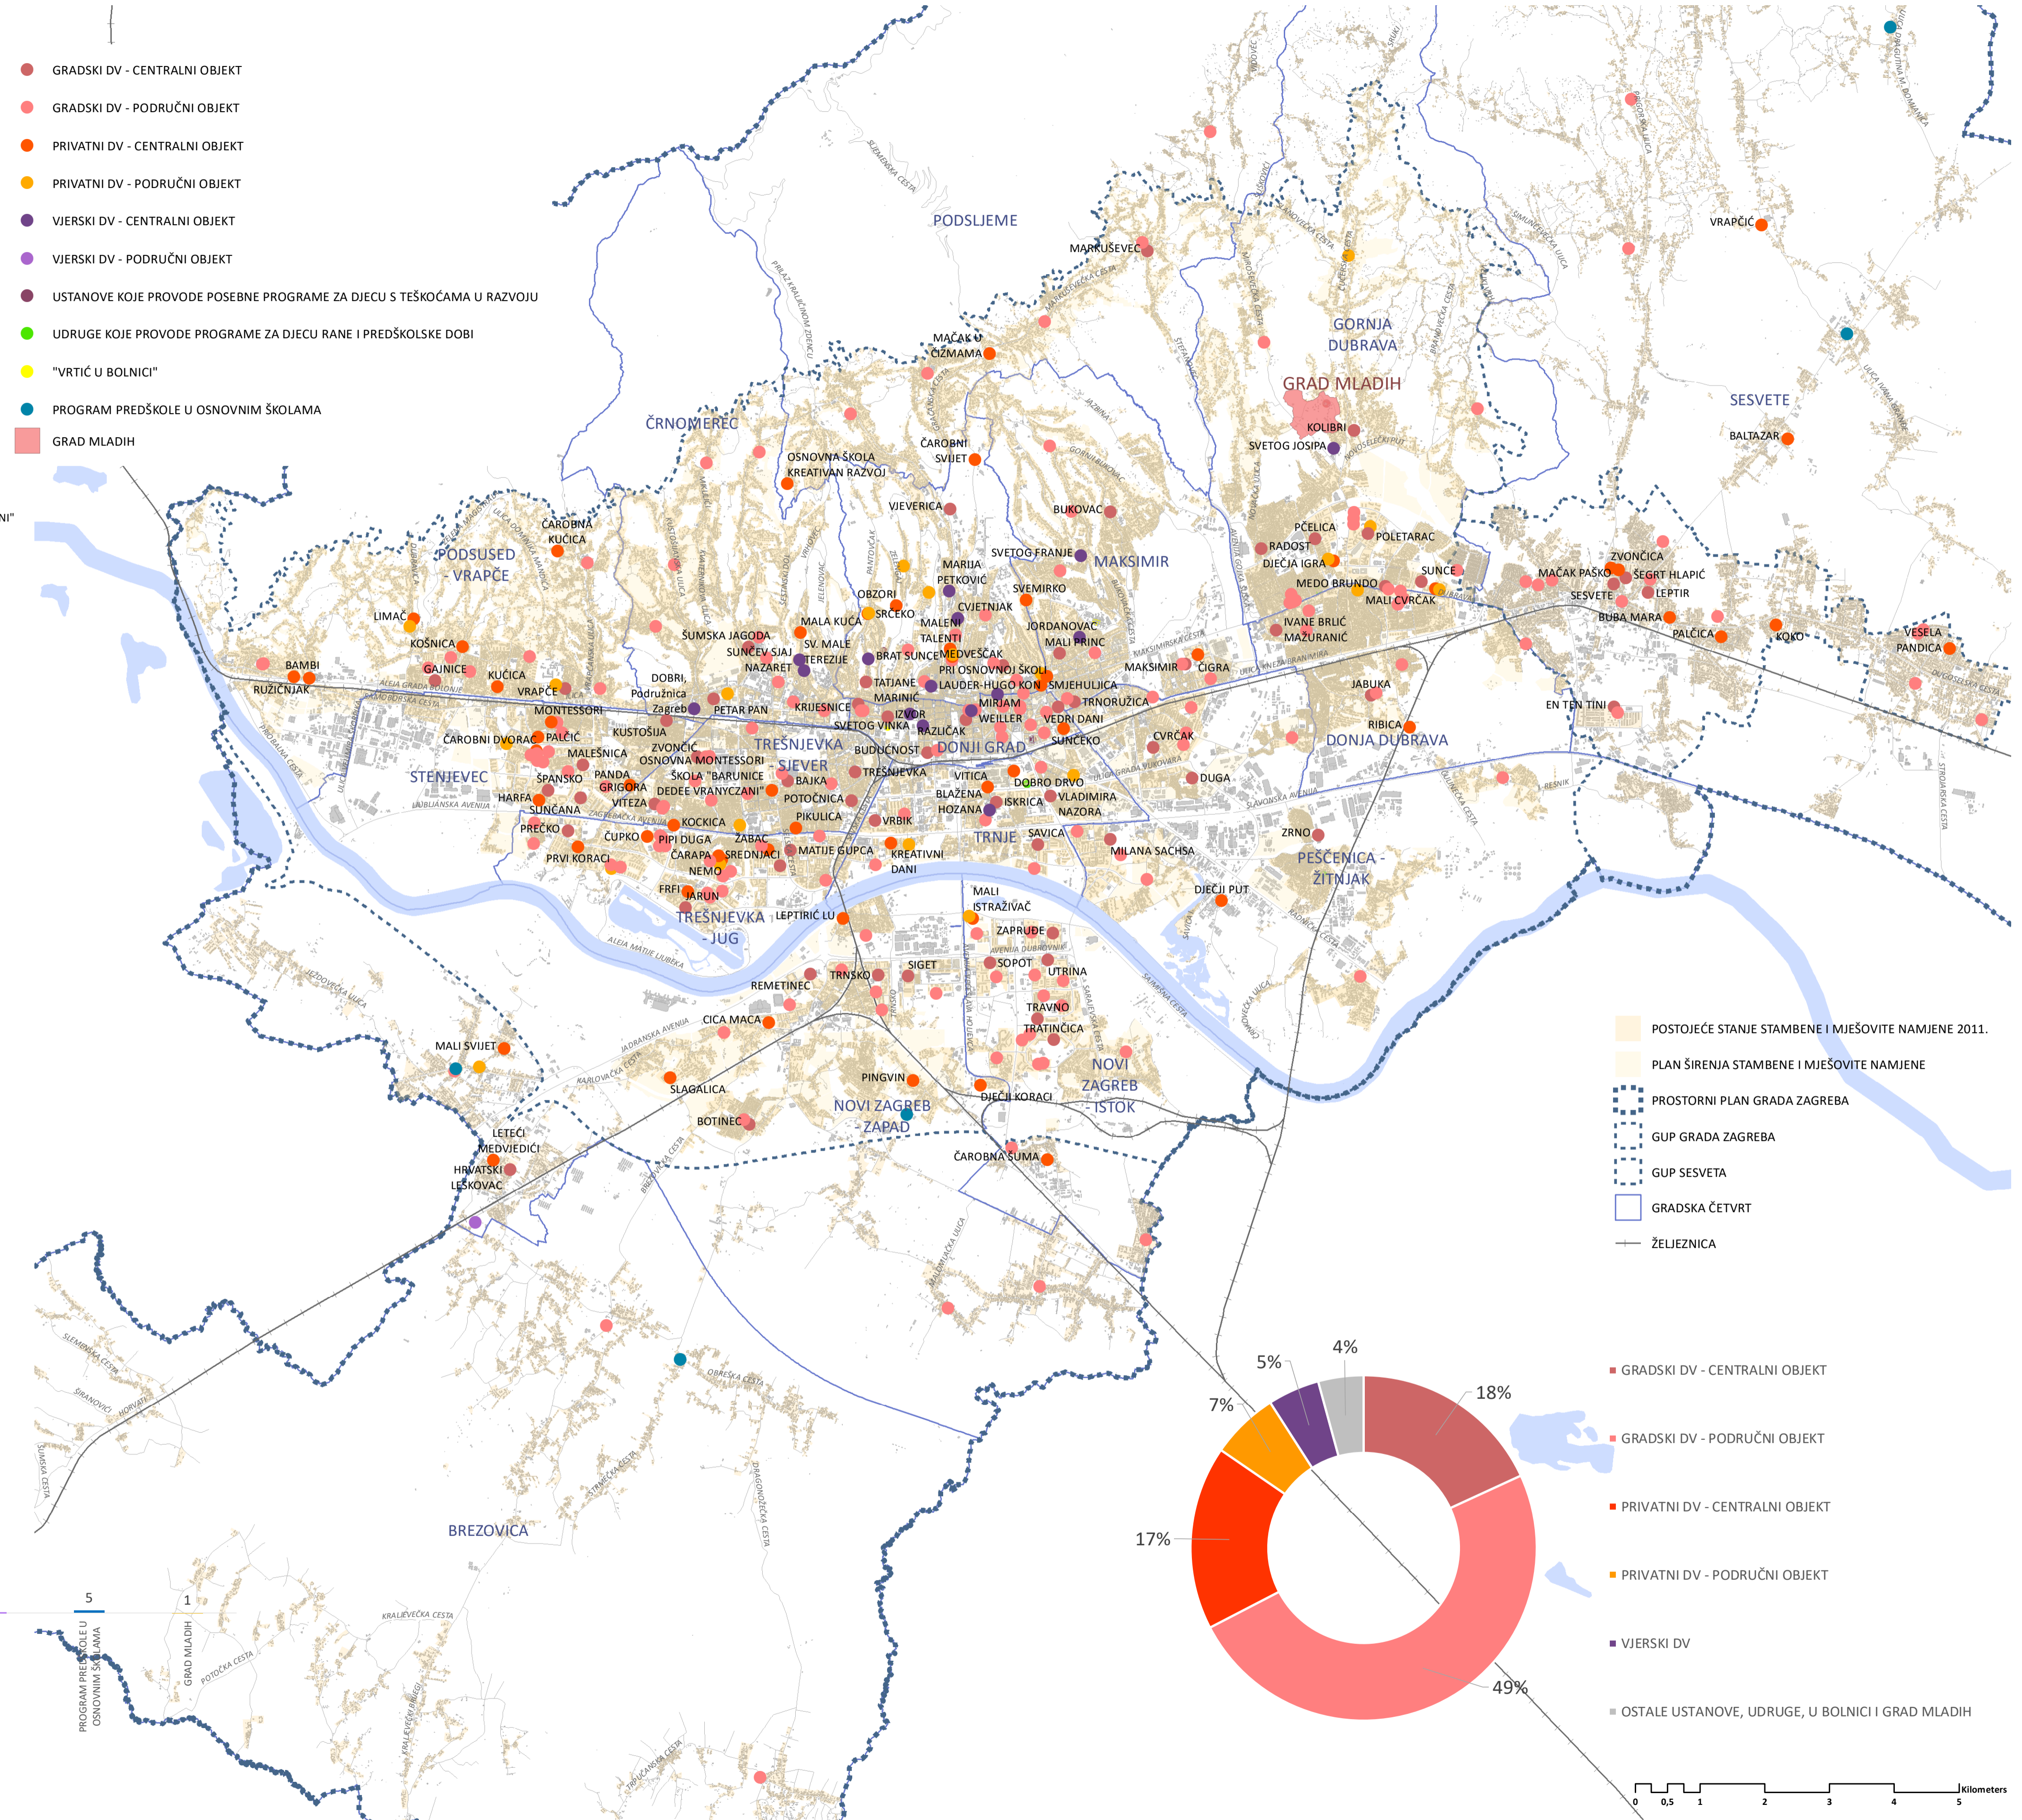

- GRADSKI VRTIĆ - CENTRALNI (60)
 - GRADSKI VRTIĆ - PODRUČNI (170)
 - PRIVATNI VRTIĆ - CENTRALNI (50)
 - PRIVATNI VRTIĆ - PODRUČNI (19)
 - VJERSKI VRTIĆ - CENTRALNI (14)
 - VJERSKI VRTIĆ - PODRUČNI (1)
 - POSEBNA USTANOVA (3)
 - VRTIĆ U BOLNICI (1)
- GRANICA GRADSKÉ ČETVRTI
 - GRANICA MJESNOG ODBORA
 - PLAN ŠIRENJA STAMBENE I MJEŠOVITE NAMJENE
 - POSTOJEĆE STAMBENE I MJEŠOVITE POVRŠINE 2020.
- GRANICE PROSTORNIH PLANOVA
- PROSTORNI PLAN GRADA ZAGREBA
 - GUP SESVETA
 - GUP GRADA ZAGREBA

IZRADA PREGLEDNE KARTE:

GRADSKI URED ZA STRATEGIJSKO PLANIRANJE I RAZVOJ GRADA
ODJEL ZA PROSTORNE INFORMACIJE I ISTRAŽIVANJA
Ulica Republike Austrije 18

IZVOR PODATAKA:

GRADSKI URED ZA OBRAZOVANJE
Ilica 25/1