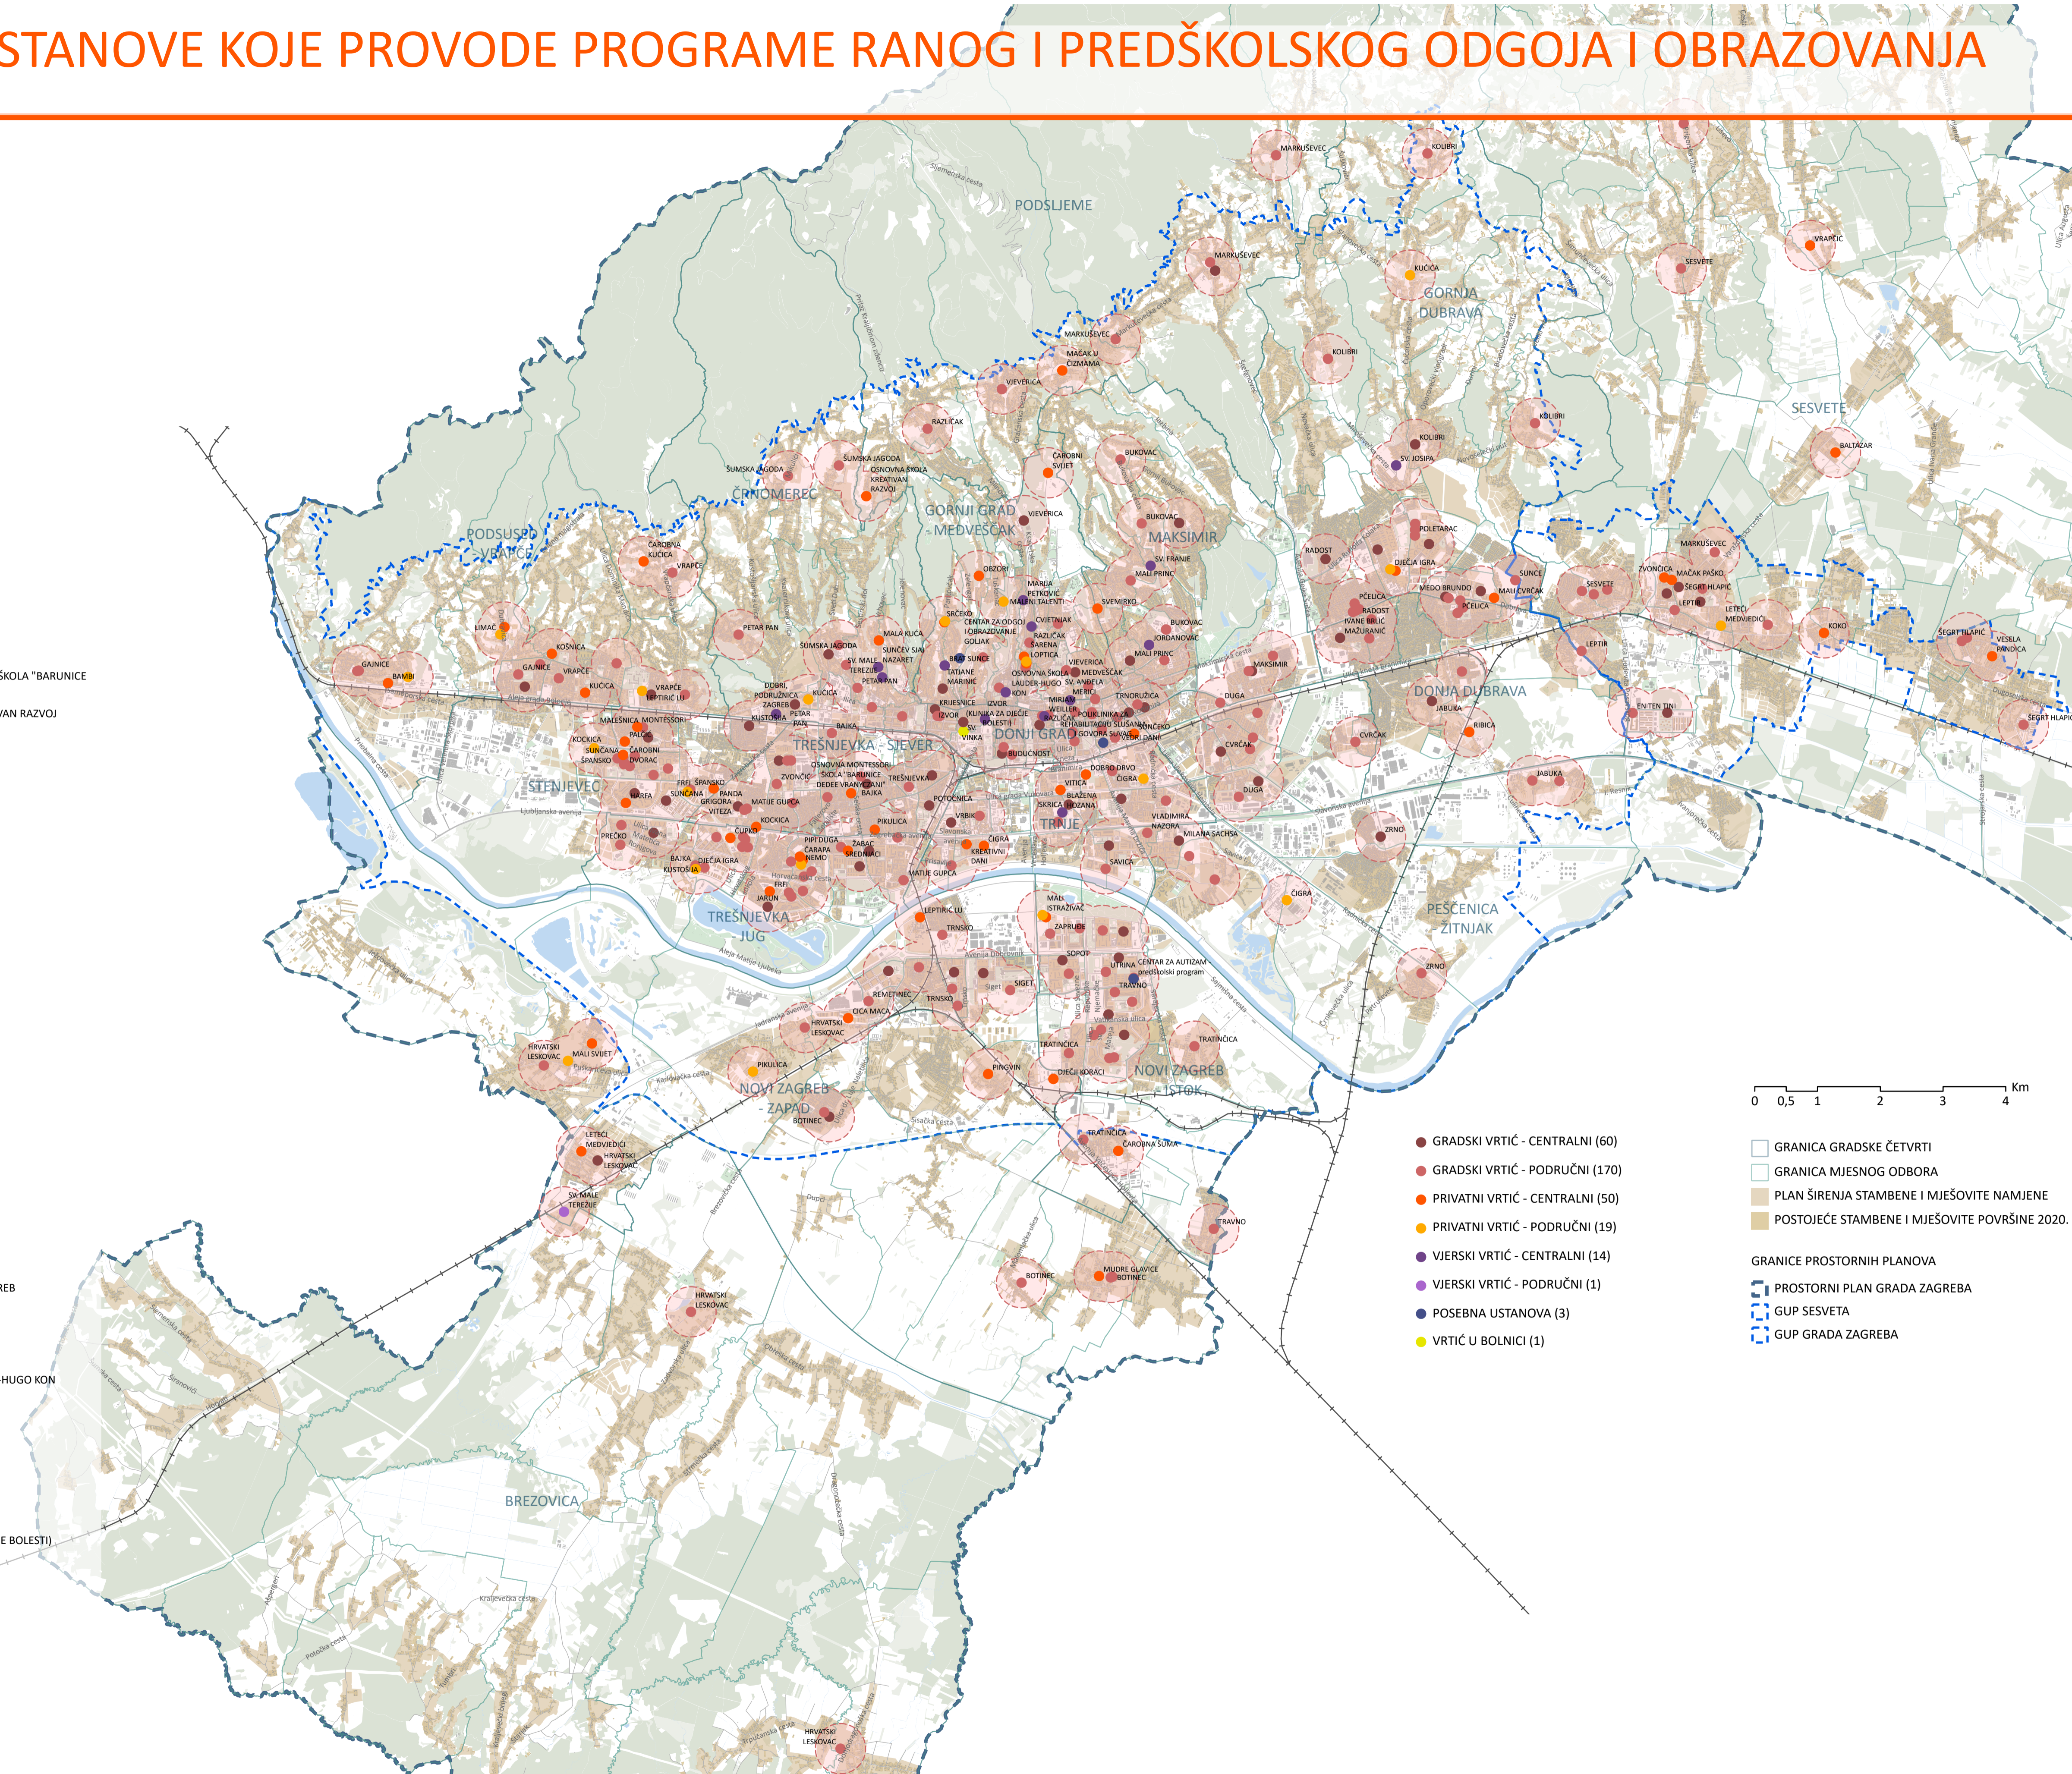

- GRADSKI VRTIĆ - CENTRALNI (60)
 - GRADSKI VRTIĆ - PODRUČNI (170)
 - PRIVATNI VRTIĆ - CENTRALNI (50)
 - PRIVATNI VRTIĆ - PODRUČNI (19)
 - VJERSKI VRTIĆ - CENTRALNI (14)
 - VJERSKI VRTIĆ - PODRUČNI (1)
 - POSEBNA USTANOVA (3)
 - VRTIĆ U BOLNICI (1)
- GRANICA GRADSKÉ ČETVRTI
 - GRANICA MJESNOG ODBORA
 - PLAN ŠIRENJA STAMBENE I MJEŠOVITE NAMJENE
 - POSTOJEĆE STAMBENE I MJEŠOVITE POVRŠINE 2020.
- GRANICE PROSTORNIH PLANOVA
- PROSTORNI PLAN GRADA ZAGREBA
 - GUP SESVETA
 - GUP GRADA ZAGREBA