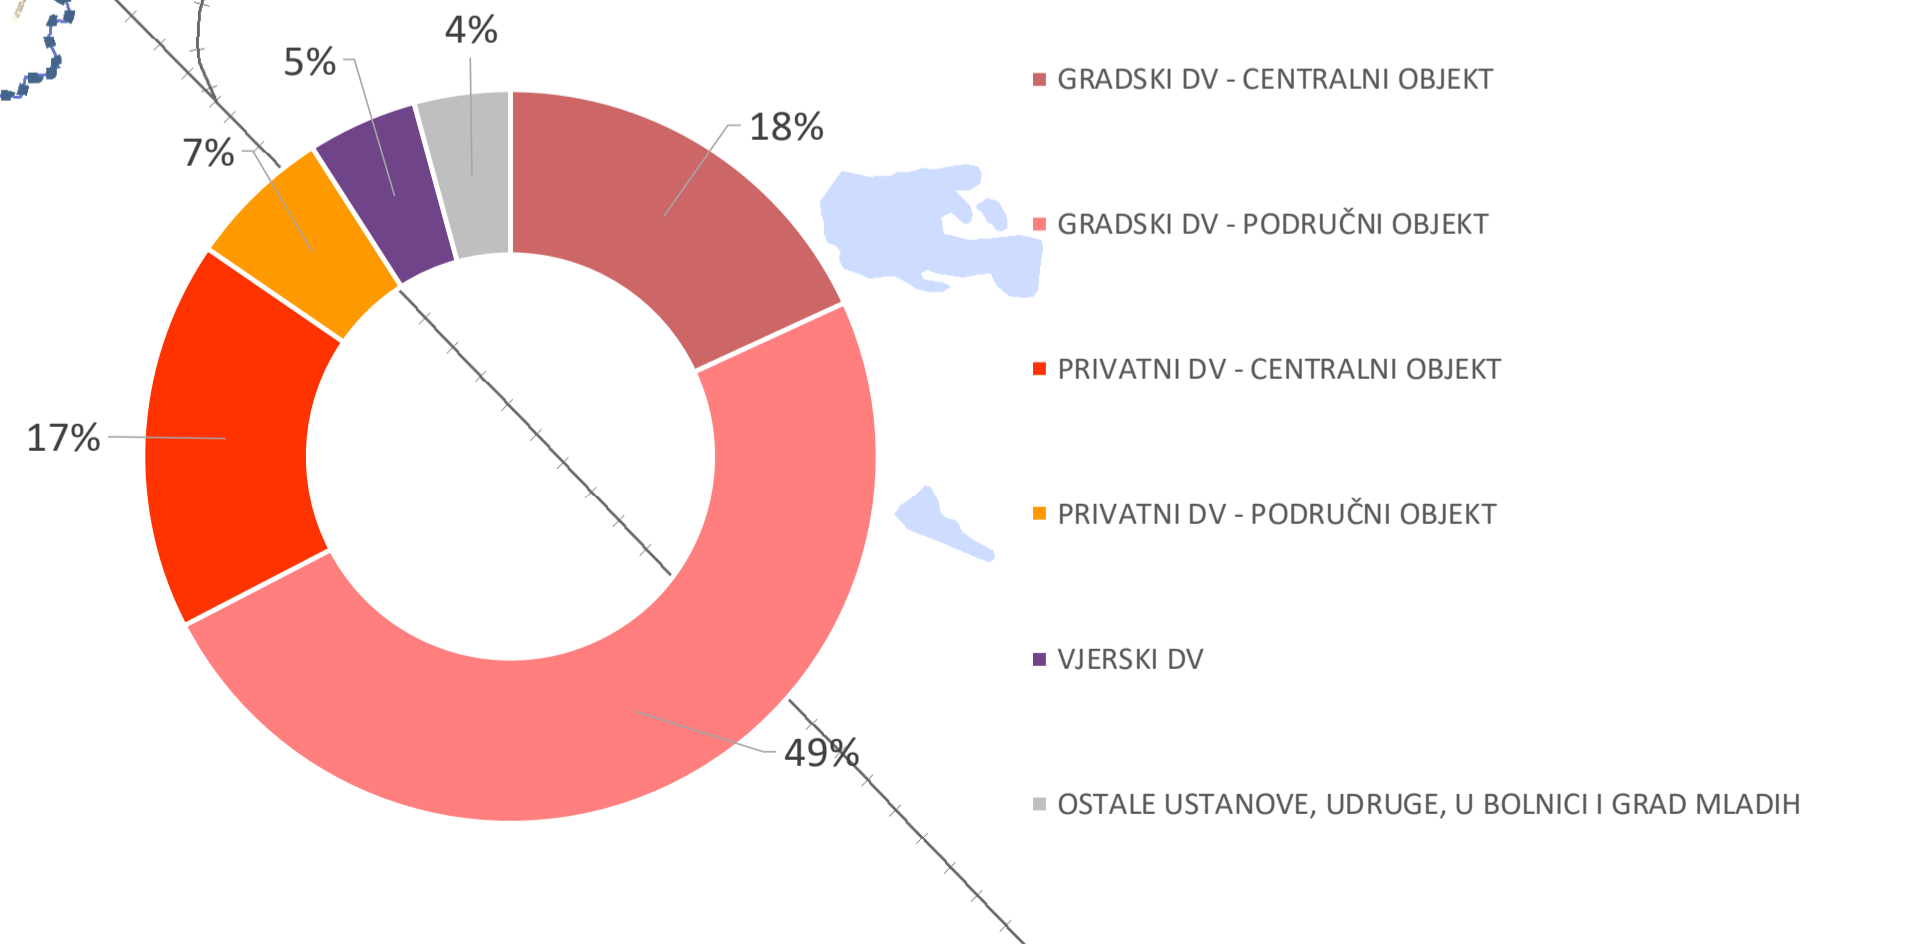

- Grad mladih GRAD MLADIH
- Gradski vrtić BAJKA
- Gradski vrtić BOTINEC
- Gradski vrtić BOTINEC (OSNOVNA ŠKOLA SVETA KLARA)
- Gradski vrtić BUDUĆNOST
- Gradski vrtić BUKOVAC
- Gradski vrtić CVRČAK
- Gradski vrtić DUGA
- Gradski vrtić EN TEN TINI
- Gradski vrtić GAJINICE
- Gradski vrtić GRIGORA VITEZA
- Gradski vrtić HRVATSKI LESKOVAC
- Gradski vrtić HRVATSKI LESKOVAC (PODRUČNA ŠKOLA ODRANSKI OBREŽI)
- Gradski vrtić HRVATSKI LESKOVAC (STARA OSNOVNA ŠKOLA LUČKO)
- Gradski vrtić ISKRICA
- Gradski vrtić IVANE BRLIĆ MAŽURANIĆ
- Gradski vrtić IZVOR
- Gradski vrtić JABUKA
- Gradski vrtić JARUN
- Gradski vrtić KOLIBRI
- Gradski vrtić KRUESNICE
- Gradski vrtić KUSTOŠIJA
- Gradski vrtić LEPTIR
- Gradski vrtić LEPTIR (OSNOVNA ŠKOLA IVANA GRANDE)
- Gradski vrtić LEPTIR (PODRUČNA ŠKOLA ADAMOVEC)
- Gradski vrtić MAKSIMIR
- Gradski vrtić MALEŠNICA
- Gradski vrtić MALI PRINC
- Gradski vrtić MARKUŠEVAC
- Gradski vrtić MATEJ GUPČA
- Gradski vrtić MEDO BRUNDO
- Gradski vrtić MEDVEŠČAK
- Gradski vrtić MILANA SACHSA
- Gradski vrtić PETAR PAN
- Gradski vrtić POLETARAC
- Gradski vrtić POTOČNICA
- Gradski vrtić PREČKO
- Gradski vrtić PČELICA
- Gradski vrtić RADOST
- Gradski vrtić RAZLIČAK
- Gradski vrtić REMETINEC
- Gradski vrtić SAVICA
- Gradski vrtić SESVETE
- Gradski vrtić SIGET
- Gradski vrtić SOPOT
- Gradski vrtić SREDNJIACI
- Gradski vrtić SUNCE
- Gradski vrtić SUNČANA
- Gradski vrtić TATJANE MARINIĆ
- Gradski vrtić TRATINČICA
- Gradski vrtić TRAVNO
- Gradski vrtić TREŠNJEVKA
- Gradski vrtić TRNORUŽICA
- Gradski vrtić TRNSKO
- Gradski vrtić UTRINA
- Gradski vrtić VEDRI DANI
- Gradski vrtić VIEVERICA
- Gradski vrtić VLADIMIRA NAZORA
- Gradski vrtić VRAPČE
- Gradski vrtić VRBIK
- Gradski vrtić ZAPRUDE
- Gradski vrtić ZRNO
- Gradski vrtić ZVONČIĆ
- Gradski vrtić ŠEGRT HLAPIĆ
- Gradski vrtić ŠPANSKO
- Gradski vrtić ŠUMSKA JAGODA
- Posebna ustanova CENTAR ZA AUTIZAM
- Posebna ustanova CENTAR ZA ODGOJ I OBRAZOVANJE GOLJAK
- Posebna ustanova SUVAG
- Privatni vrtić BALTAZAR
- Privatni vrtić BAMBI
- Privatni vrtić BUBA MARA
- Privatni vrtić CICA MACA
- Privatni vrtić DJEČJA IGRA
- Privatni vrtić DJEČJI KORACI
- Privatni vrtić DJEČJI PUT
- Privatni vrtić DOBRO DRVO
- Privatni vrtić FRFI
- Privatni vrtić HARFA
- Privatni vrtić KOCKICA
- Privatni vrtić KOKO
- Privatni vrtić KOŠNICA
- Privatni vrtić KREATIVNI DANI
- Privatni vrtić KUČICA
- Privatni vrtić LETIRIĆ LU
- Privatni vrtić LETEĆI MEDVEDIĆI
- Privatni vrtić LIMAČ
- Privatni vrtić MALA KUĆA
- Privatni vrtić MALENI TALENTI
- Privatni vrtić MALI CVRČAK
- Privatni vrtić MALI ISTRAJIVAČ
- Privatni vrtić MALI SVIJET
- Privatni vrtić MAČAK PAŠKO
- Privatni vrtić MAČAK U ČIZMAMA
- Privatni vrtić MONTESSORI
- Privatni vrtić NEMO
- Privatni vrtić OBZORI
- Privatni vrtić OSNOVNA MONTESSORI ŠKOLA "BARUNICE DEDEE VRANZYCANI"
- Privatni vrtić OSNOVNA ŠKOLA KREATIVAN RAZVOJ
- Privatni vrtić PALČICA
- Privatni vrtić PALČIĆ
- Privatni vrtić PANDA
- Privatni vrtić PIKULICA
- Privatni vrtić PINGVIN
- Privatni vrtić PIPI DUGA ČARAPA
- Privatni vrtić PRVI KORACI
- Privatni vrtić RIBICA
- Privatni vrtić RUŽIČNJAK
- Privatni vrtić SLAGALICA
- Privatni vrtić SMJIEHULICA
- Privatni vrtić SRČEKO
- Privatni vrtić SUNČEKO
- Privatni vrtić SVE MIRKO
- Privatni vrtić VESELA PANDICA
- Privatni vrtić VITICA
- Privatni vrtić VRAPČIĆ
- Privatni vrtić ZVONČICA
- Privatni vrtić ČAROBNA KUĆICA
- Privatni vrtić ČAROBNA ŠUMA
- Privatni vrtić ČAROBNI DVORAC
- Privatni vrtić ČAROBNI SVIJET
- Privatni vrtić ČIGRA
- Privatni vrtić ČUPKO
- Privatni vrtić ŠARENA LOPTICA
- Privatni vrtić ŽABAC
- Udruga UDRUGA OZANA
- Udruga UDRUŽENJE „DIEČA PRVA“
- Vjerski vrtić BLAŽENA HOZANA
- Vjerski vrtić BRAT SUNCE
- Vjerski vrtić CVJETNJAK
- Vjerski vrtić DOBRI, Podružnica Zagreb
- Vjerski vrtić JORDANOVAC
- Vjerski vrtić MARIJA PETKOVIĆ
- Vjerski vrtić MIRJAM WEILLER
- Vjerski vrtić NIKOLE ZRINSKOG
- Vjerski vrtić PRI OSNOVNOJ ŠKOLI LAUDER-HUGO KON
- Vjerski vrtić SUNČEV SJAJ NAZARET
- Vjerski vrtić SV. MALE TEREZIJE
- Vjerski vrtić SVETA ANDELA MERICI
- Vjerski vrtić SVETOG FRANJE
- Vjerski vrtić SVETOG JOSIPA
- Vjerski vrtić SVETOG VINKA
- Vrtić u bolnici BUKOVAC (KLINIČKI BOLNIČKI CENTAR "ZAGREB")
- Vrtić u bolnici IZVOR (KLINIKA ZA DJEČJE BOLESTI)

IZRADA PREGLEDNE KARTE:

GRADSKI URED ZA STRATEGIJSKO PLANIRANJE I RAZVOJ GRADA
ODJEL ZA PROSTORNE INFORMACIJE I ISTRAŽIVANJA
Ulica Republike Austrije 18

IZVOR PODATAKA:

GRADSKI URED ZA OBRAZOVANJE
Ilica 25/1

GRADSKI URED ZA STRATEGIJSKO PLANIRANJE I RAZVOJ GRADA
Ulica Republike Austrije 18