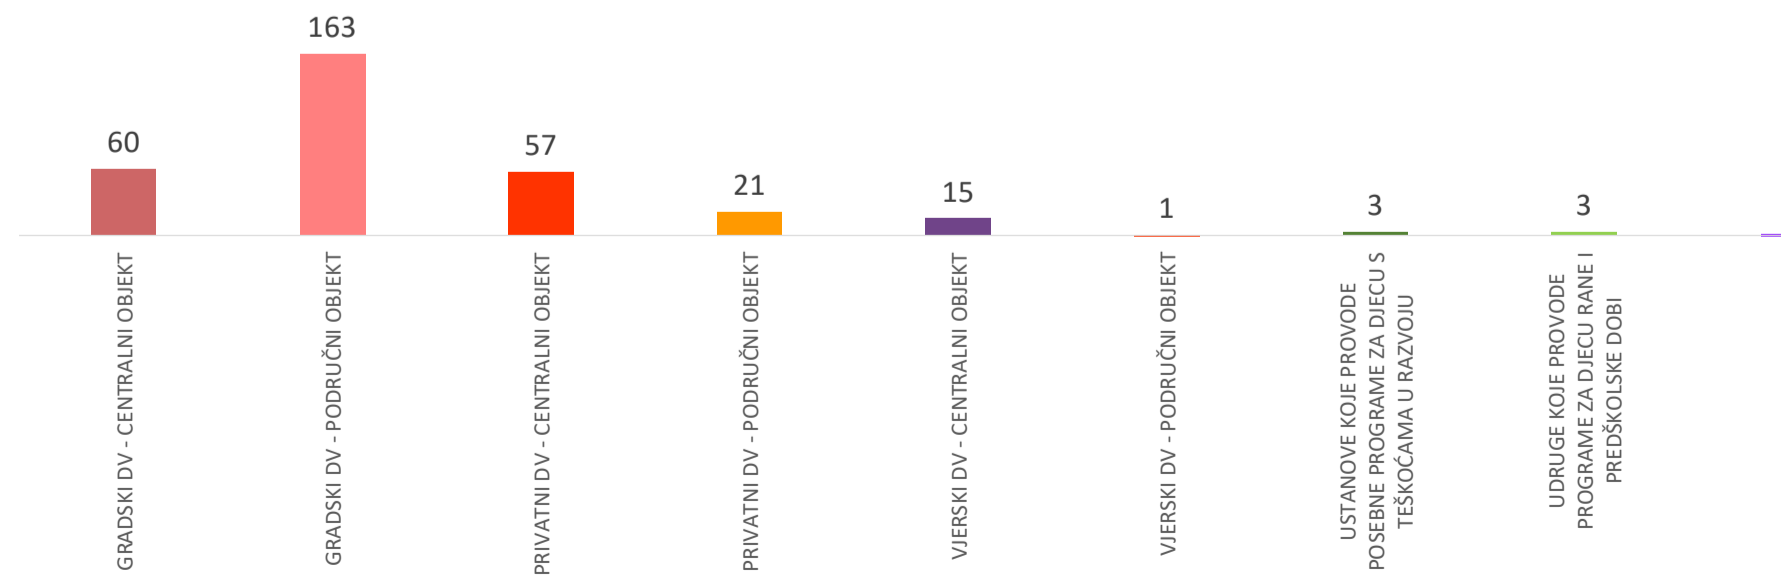

- Grad mladih GRAD MLADIH
- Gradski vrtić BAJKA
- Gradski vrtić BOTINEC
- Gradski vrtić BOTINEC (OSNOVNA ŠKOLA SVETA KLARA)
- Gradski vrtić BUDUĆNOST
- Gradski vrtić BUKOVAC
- Gradski vrtić CVRČAK
- Gradski vrtić DUGA
- Gradski vrtić EN TEN TINI
- Gradski vrtić GAJINICE
- Gradski vrtić GRIGORA VITEZA
- Gradski vrtić HRVATSKI LESKOVAC
- Gradski vrtić HRVATSKI LESKOVAC (PODRUČNA ŠKOLA ODRANSKI OBREŽI)
- Gradski vrtić HRVATSKI LESKOVAC (STARA OSNOVNA ŠKOLA LUČKO)
- Gradski vrtić ISKRICA
- Gradski vrtić IVANE BRLIĆ MAŽURANIĆ
- Gradski vrtić IZVOR
- Gradski vrtić JABUKA
- Gradski vrtić JARUN
- Gradski vrtić KOLIBRI
- Gradski vrtić KRUESNICE
- Gradski vrtić KUSTOŠIJA
- Gradski vrtić LEPTIR
- Gradski vrtić LEPTIR (OSNOVNA ŠKOLA IVANA GRANDE)
- Gradski vrtić LEPTIR (PODRUČNA ŠKOLA ADAMOVEC)
- Gradski vrtić MAKSIMIR
- Gradski vrtić MALEŠNICA
- Gradski vrtić MALI PRINC
- Gradski vrtić MARKUŠEVAC
- Gradski vrtić MATEJ GUPČA
- Gradski vrtić MEDO BRUNDO
- Gradski vrtić MEDVEŠČAK
- Gradski vrtić MILANA SACHSA
- Gradski vrtić PETAR PAN
- Gradski vrtić POLETARAC
- Gradski vrtić POTOČNICA
- Gradski vrtić PREČKO
- Gradski vrtić PČELICA
- Gradski vrtić RADOST
- Gradski vrtić RAZLIČAK
- Gradski vrtić REMETINEC
- Gradski vrtić SAVICA
- Gradski vrtić SESVETE
- Gradski vrtić SIGET
- Gradski vrtić SOPOT
- Gradski vrtić SREDNJIACI
- Gradski vrtić SUNCE
- Gradski vrtić SUNČANA
- Gradski vrtić TATJANE MARINIĆ
- Gradski vrtić TRATINČICA
- Gradski vrtić TRAVNO
- Gradski vrtić TREŠNJEVKA
- Gradski vrtić TRNORUŽICA
- Gradski vrtić TRNSKO
- Gradski vrtić UTRINA
- Gradski vrtić VEDRI DANI
- Gradski vrtić VIEVERICA
- Gradski vrtić VLADIMIRA NAZORA
- Gradski vrtić VRAPČE
- Gradski vrtić VRBIK
- Gradski vrtić ZAPRUDE
- Gradski vrtić ZRNO
- Gradski vrtić ZVONČIĆ
- Gradski vrtić ŠEGRT HLAPIĆ
- Gradski vrtić ŠPANSKO
- Gradski vrtić ŠUMSKA JAGODA
- Posebna ustanova CENTAR ZA AUTIZAM
- Posebna ustanova CENTAR ZA ODGOJ I OBRAZOVANJE GOLJAK
- Posebna ustanova SUVAG
- Privatni vrtić BALTAZAR
- Privatni vrtić BAMBI
- Privatni vrtić BUBA MARA
- Privatni vrtić CICA MACA
- Privatni vrtić DJEČJA IGRA
- Privatni vrtić DJEČJI KORACI
- Privatni vrtić DJEČJI PUT
- Privatni vrtić DOBRO DRVO
- Privatni vrtić FRFI
- Privatni vrtić HARFA
- Privatni vrtić KOCKICA
- Privatni vrtić KOKO
- Privatni vrtić KOŠNICA
- Privatni vrtić KREATIVNI DANI
- Privatni vrtić KUČICA
- Privatni vrtić LETIRIĆ LU
- Privatni vrtić LETEĆI MEDVEDIĆI
- Privatni vrtić LIMAČ
- Privatni vrtić MALA KUĆA
- Privatni vrtić MALENI TALENTI
- Privatni vrtić MALI CVRČAK
- Privatni vrtić MALI ISTRAJIVAČ
- Privatni vrtić MALI SVIJET
- Privatni vrtić MAČAK PAŠKO
- Privatni vrtić MAČAK U ČIZMAMA
- Privatni vrtić MONTESSORI
- Privatni vrtić NEMO
- Privatni vrtić OBZORI
- Privatni vrtić OSNOVNA MONTESSORI ŠKOLA "BARUNICE DEDEE VRANZYCANI"
- Privatni vrtić OSNOVNA ŠKOLA KREATIVAN RAZVOJ
- Privatni vrtić PALČICA
- Privatni vrtić PALČIĆ
- Privatni vrtić PANDA
- Privatni vrtić PIKULICA
- Privatni vrtić PINGVIN
- Privatni vrtić PIPI DUGA ČARAPA
- Privatni vrtić PRVI KORACI
- Privatni vrtić RIBICA
- Privatni vrtić RUŽIČNJAK
- Privatni vrtić SLAGALICA
- Privatni vrtić SMJIEHULICA
- Privatni vrtić SRČEKO
- Privatni vrtić SUNČEKO
- Privatni vrtić SVE MIRKO
- Privatni vrtić VESELA PANDICA
- Privatni vrtić VITICA
- Privatni vrtić VRAPČIĆ
- Privatni vrtić ZVONČICA
- Privatni vrtić ČAROBNA KUĆICA
- Privatni vrtić ČAROBNA ŠUMA
- Privatni vrtić ČAROBNI DVORAC
- Privatni vrtić ČAROBNI SVIJET
- Privatni vrtić ČIGRA
- Privatni vrtić ČUPKO
- Privatni vrtić ŠARENA LOPTICA
- Privatni vrtić ŽABAC
- Udruga UDRUGA OZANA
- Udruga UDRUŽENJE „DIEČA PRVA“
- Vjerski vrtić BLAŽENA HOZANA
- Vjerski vrtić BRAT SUNCE
- Vjerski vrtić CVJETNJAK
- Vjerski vrtić DOBRI, Podružnica Zagreb
- Vjerski vrtić JORDANOVAC
- Vjerski vrtić MARIJA PETKOVIĆ
- Vjerski vrtić MIRJAM WEILLER
- Vjerski vrtić NIKOLE ZRINSKOG
- Vjerski vrtić PRI OSNOVNOJ ŠKOLI LAUDER-HUGO KON
- Vjerski vrtić SUNČEV SJAJ NAZARET
- Vjerski vrtić SV. MALE TEREZIJE
- Vjerski vrtić SVETA ANDELA MERICI
- Vjerski vrtić SVETOG FRANJE
- Vjerski vrtić SVETOG JOSIPA
- Vjerski vrtić SVETOG VINKA
- Vrtić u bolnici BUKOVAC (KLINIČKI BOLNIČKI CENTAR "ZAGREB")
- Vrtić u bolnici IZVOR (KLINIKA ZA DJEČJE BOLESTI)

IZRADA PREGLEDNE KARTE:

GRADSKI URED ZA STRATEGIJSKO PLANIRANJE I RAZVOJ GRADA
ODJEL ZA PROSTORNE INFORMACIJE I ISTRAŽIVANJA
Ulica Republike Austrije 18

IZVOR PODATAKA:

GRADSKI URED ZA OBRAZOVANJE
Ilica 25/1

GRADSKI URED ZA STRATEGIJSKO PLANIRANJE I RAZVOJ GRADA
Ulica Republike Austrije 18