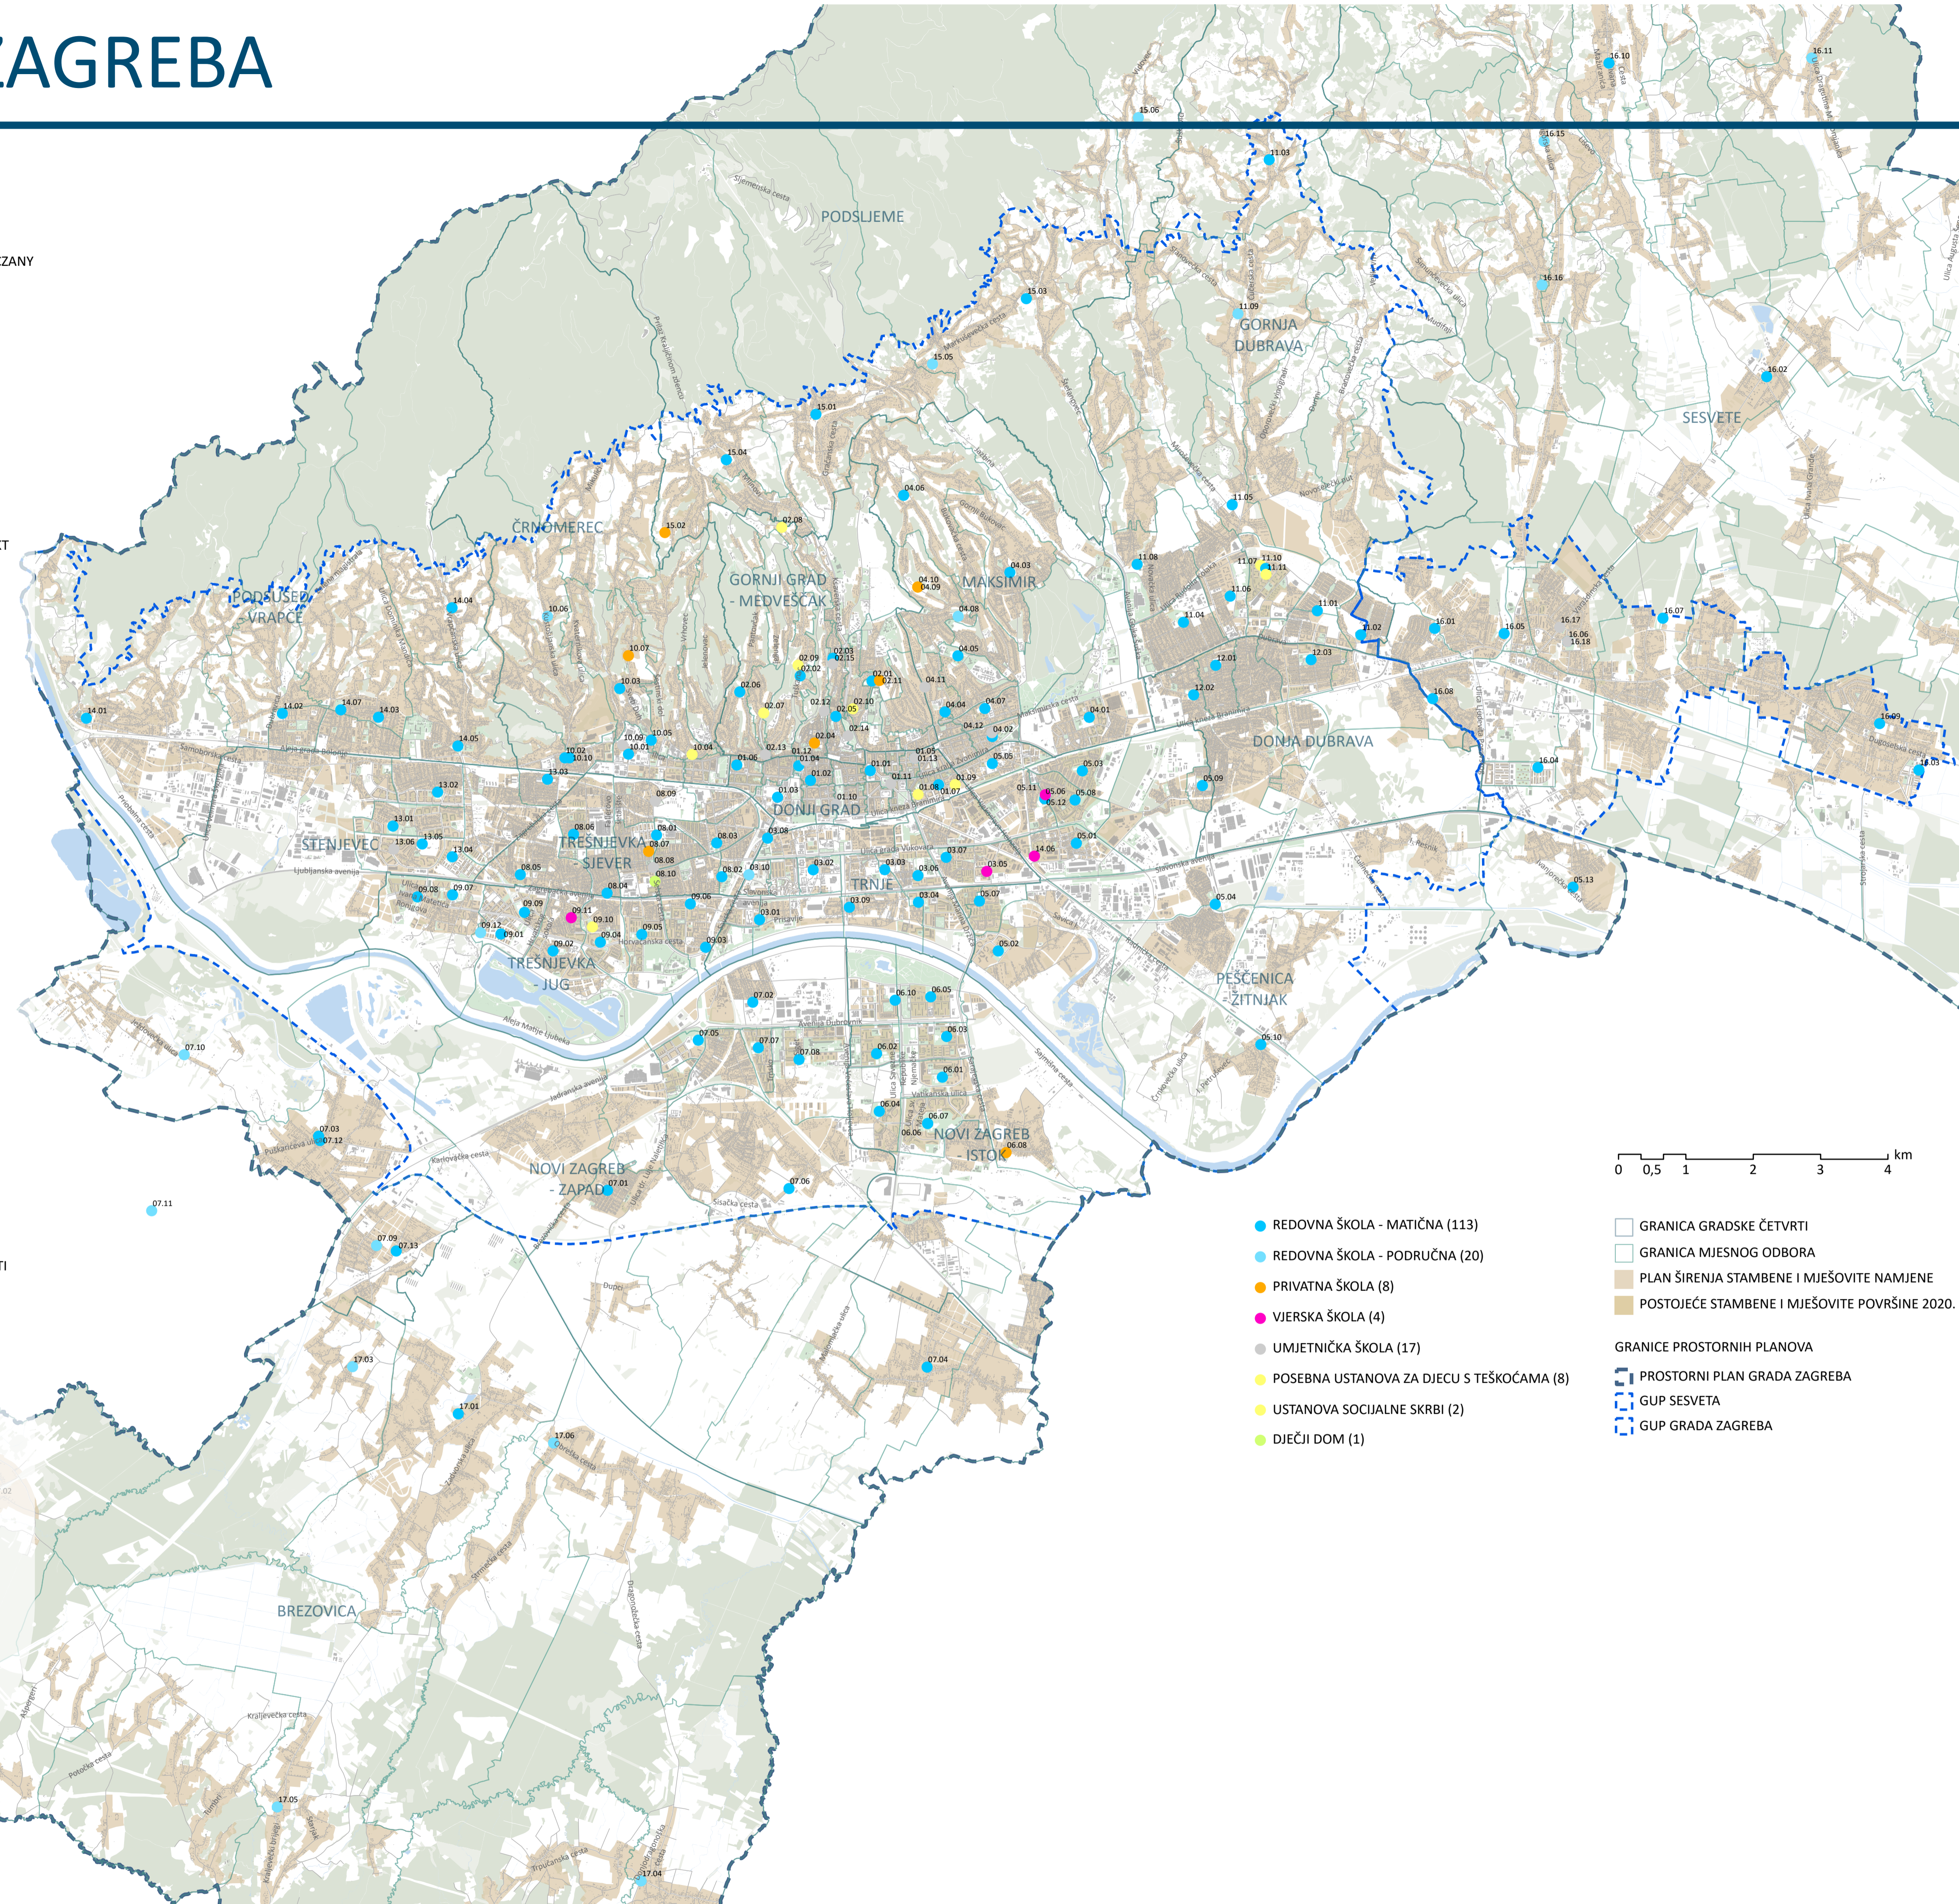

- 08.03 OSNOVNA ŠKOLA KRALJA TOMISLAVA
- 08.04 OSNOVNA ŠKOLA LJUBLJANICA
- 08.05 OSNOVNA ŠKOLA RUDEŠ
- 08.06 OSNOVNA ŠKOLA VOLTINO
- 08.07 OSNOVNA MONTESSORI ŠKOLA BARUNICE DEDEE VRANJČANY
- 08.08 OSNOVNA GLAZBENA ŠKOLA RUDOLFA MATZA
- 08.09 ŠKOLA ZA BALET I RITMIKU
- 08.10 DJEČJI DOM A. G. MATOŠ
- 09.01 OSNOVNA ŠKOLA ALOJZIJA STEPINCA
- 09.02 OSNOVNA ŠKOLA BARTOLA KAŠIĆA
- 09.03 OSNOVNA ŠKOLA HORVATI
- 09.04 OSNOVNA ŠKOLA IVANA MEŠTROVIĆA
- 09.05 OSNOVNA ŠKOLA JOSIPA RAČIĆA
- 09.06 OSNOVNA ŠKOLA MATIJE GUPCA
- 09.07 OSNOVNA ŠKOLA PREČKO
- 09.08 OSNOVNA ŠKOLA NIKOLE TESLE
- 09.09 OSNOVNA ŠKOLA VRBANI
- 09.10 CENTAR ZA ODGOJ I OBRAZOVANJE "GOLJAK"
- 09.11 SALEZIJSKA OSNOVNA ŠKOLA
- 09.12 OSNOVNA ŠKOLA ALOJZIJA STEPINCA - DISLOCIRANI OBJEKT
- 10.01 OSNOVNA ŠKOLA IVANA CANKARA
- 10.02 OSNOVNA ŠKOLA KUSTOŠIJA
- 10.03 OSNOVNA ŠKOLA MEDVEDGRAD
- 10.04 OSNOVNA ŠKOLA NAD LIPOM
- 10.05 OSNOVNA ŠKOLA PAVLEKA MIŠKINE
- 10.06 PODRUČNA ŠKOLA GORNJA CANKARA
- 10.07 MEĐUNARODNA OSNOVNA ŠKOLA "VEDRI OBZORI"
- 10.09 OSNOVNA GLAZBENA ŠKOLA IVANA ZAJCA
- 10.10 OSNOVNA ŠKOLA KUSTOŠIJA - STARA ŠKOLA
- 11.01 OSNOVNA ŠKOLA ANTUNA BRANKA ŠIMIĆA
- 11.02 OSNOVNA ŠKOLA ANTONA MIHANOVIĆA
- 11.03 OSNOVNA ŠKOLA ČUČERJE
- 11.04 OSNOVNA ŠKOLA DR. ANTE STARČEVIĆA
- 11.05 OSNOVNA ŠKOLA GRANEŠINA
- 11.06 OSNOVNA ŠKOLA MATE LOVRAKA
- 11.07 OSNOVNA ŠKOLA VIENCESLAVA NOVAKA
- 11.08 OSNOVNA ŠKOLA ŽUTI BRIJEG
- 11.09 PODRUČNA ŠKOLA DANKOVEC
- 11.10 CENTAR ZA AUTIZAM
- 11.11 CENTAR ZA AUTIZAM
- 12.01 OSNOVNA ŠKOLA IVANA MAŽURANIĆA
- 12.02 OSNOVNA ŠKOLA MARIJE JURIĆ ZAGORKE
- 12.03 OSNOVNA ŠKOLA RETKOVEC
- 13.01 OSNOVNA ŠKOLA ANTE KOVAČIĆA
- 13.02 OSNOVNA ŠKOLA MALEŠNIKA
- 13.03 OSNOVNA ŠKOLA OTONA IVEKOVIĆA
- 13.04 OSNOVNA ŠKOLA ŠPANSKO ORANICE
- 13.05 OSNOVNA ŠKOLA TITUŠA BREZOVČAKOG
- 13.06 GLAZBENA ŠKOLA "BONAR"
- 14.01 OSNOVNA ŠKOLA BANA JOSIPA JELAČIĆA
- 14.02 OSNOVNA ŠKOLA DRAGUTINA DOMJANIĆA
- 14.03 OSNOVNA ŠKOLA DRAGUTINA TADIJANOVIĆA
- 14.04 OSNOVNA ŠKOLA GORNJE VRAPČE
- 14.05 OSNOVNA ŠKOLA GROFA JANKA DRAŠKOVIĆA
- 14.06 OSNOVNA ŠKOLA RUŽIČNJAK
- 14.07 OSNOVNA ŠKOLA STENJEVEC
- 15.01 OSNOVNA ŠKOLA GRAČANI
- 15.02 OSNOVNA ŠKOLA KREATIVAN RAZVOJ, S PRAVOM JAVNOSTI
- 15.03 OSNOVNA ŠKOLA MARKUŠEVAC
- 15.04 OSNOVNA ŠKOLA ŠESTINE
- 15.05 PODRUČNA ŠKOLA BAČUN
- 15.06 PODRUČNA ŠKOLA VIDOVEC
- 16.01 OSNOVNA ŠKOLA BRESTJE
- 16.02 OSNOVNA ŠKOLA IVANA GRANDE
- 16.03 OSNOVNA ŠKOLA IVER
- 16.04 OSNOVNA ŠKOLA JELKOVEC
- 16.05 OSNOVNA ŠKOLA LUKA
- 16.06 OSNOVNA ŠKOLA SESVETE
- 16.07 OSNOVNA ŠKOLA SESVETSKA SELA
- 16.08 OSNOVNA ŠKOLA SESVETSKA SOPNICA
- 16.09 OSNOVNA ŠKOLA SESVETSKI KRALJEVEC
- 16.10 OSNOVNA ŠKOLA VUGROVEC - KAŠINA
- 16.11 PODRUČNA ŠKOLA ADAMOVEC
- 16.12 PODRUČNA ŠKOLA GLAVNICA DONJA
- 16.13 PODRUČNA ŠKOLA MORAVČE
- 16.14 PODRUČNA ŠKOLA PLANINA DONJA
- 16.15 PODRUČNA ŠKOLA PREKVRŠJE
- 16.16 PODRUČNA ŠKOLA VUGROVEC
- 16.17 GLAZBENA ŠKOLA VANJA KOS
- 16.18 GLAZBENA ŠKOLA ZLATKA GRGOŠEVIĆA
- 17.01 OSNOVNA ŠKOLA BREZOVICA
- 17.02 OSNOVNA ŠKOLA STEJANA BENČEKOVIĆA
- 17.03 PODRUČNA ŠKOLA DEMERJE
- 17.04 PODRUČNA ŠKOLA DRAGONOŽEC
- 17.05 PODRUČNA ŠKOLA KUPINEČKI KRALJEVEC
- 17.06 PODRUČNA ŠKOLA ODRANSKI OBREŽ

- REDOVNA ŠKOLA - MATIČNA (113)
- REDOVNA ŠKOLA - PODRUČNA (20)
- PRIVATNA ŠKOLA (8)
- VIJERSKA ŠKOLA (4)
- UMJETNIČKA ŠKOLA (17)
- POSEBNA USTANOVA ZA DJECU S TEŠKOĆAMA (8)
- USTANOVA SOCIJALNE SKRBI (2)
- DJEČJI DOM (1)

- GRANICA GRADSKJE ČETVRTI
- GRANICA MJESNOG ODBORA
- PLAN ŠIRENJA STAMBENE I MJEŠOVITE NAMIJENE
- POSTOJEĆE STAMBENE I MJEŠOVITE POVRŠINE 2020.
- GRANICE PROSTORNIH PLANOVA
- PROSTORNI PLAN GRADA ZAGREBA
- GUP SESVETA
- GUP GRADA ZAGREBA