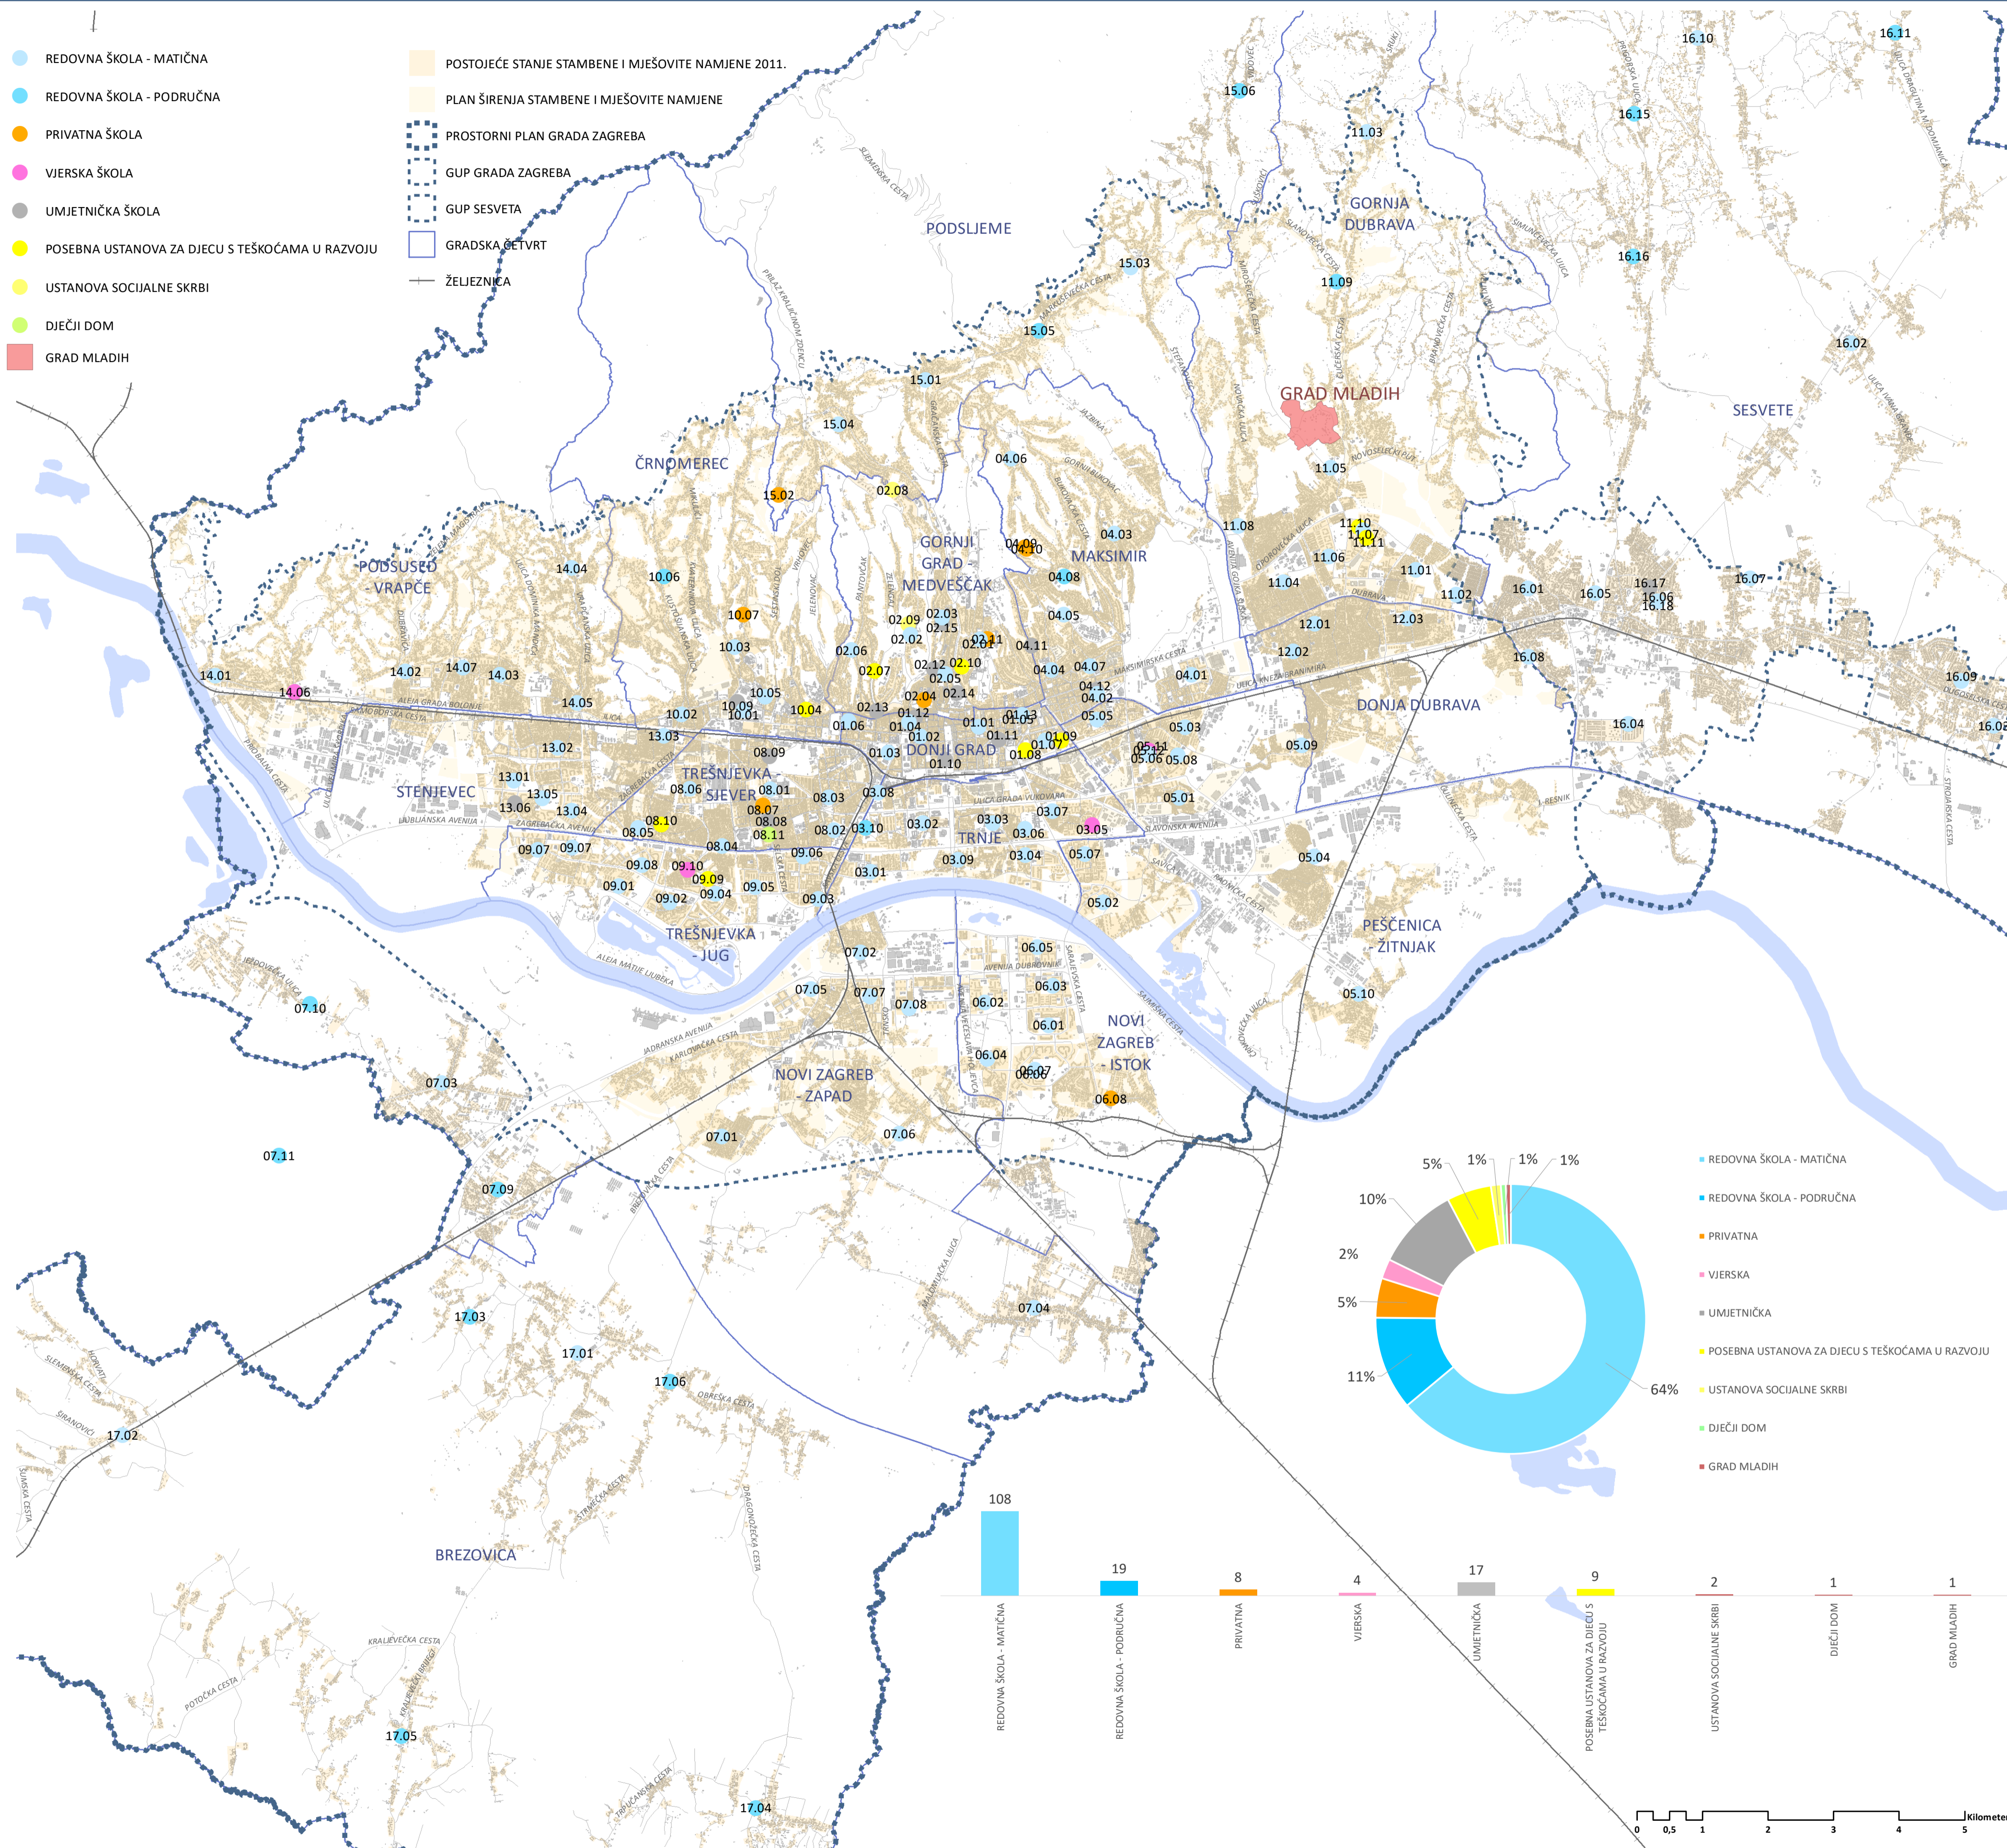

- REDOVNA ŠKOLA - MATIČNA
- REDOVNA ŠKOLA - PODRUČNA
- PRIVATNA ŠKOLA
- VIJERSKA ŠKOLA
- UMJETNIČKA ŠKOLA
- POSEBNA USTANOVA ZA DJECU S TEŠKOĆAMA U RAZVOJU
- USTANOVA SOCIJALNE SKRBI
- DJEČJI DOM
- GRAD MLADIH

- POSTOJEĆE STANJE STAMBENE I MJEŠOVITE NAMJENE 2011.
- PLAN ŠIRENJA STAMBENE I MJEŠOVITE NAMJENE
- PROSTORNI PLAN GRADA ZAGREBA
- GUP GRADA ZAGREBA
- GUP SESVETA
- GRADSKA ČETVRT
- ŽELJEZNICA

IZRADA PREGLEDNE KARTE:

GRADSKI URED ZA STRATEGIJSKO PLANIRANJE I RAZVOJ GRADA
ODJEL ZA PROSTORNE INFORMACIJE I ISTRAŽIVANJA
Ulica Republike Austrije 18

IZVOR PODATAKA:

GRADSKI URED ZA OBRAZOVANJE
Ilica 25/1

GRADSKI URED ZA STRATEGIJSKO PLANIRANJE I RAZVOJ GRADA
Ulica Republike Austrije 18