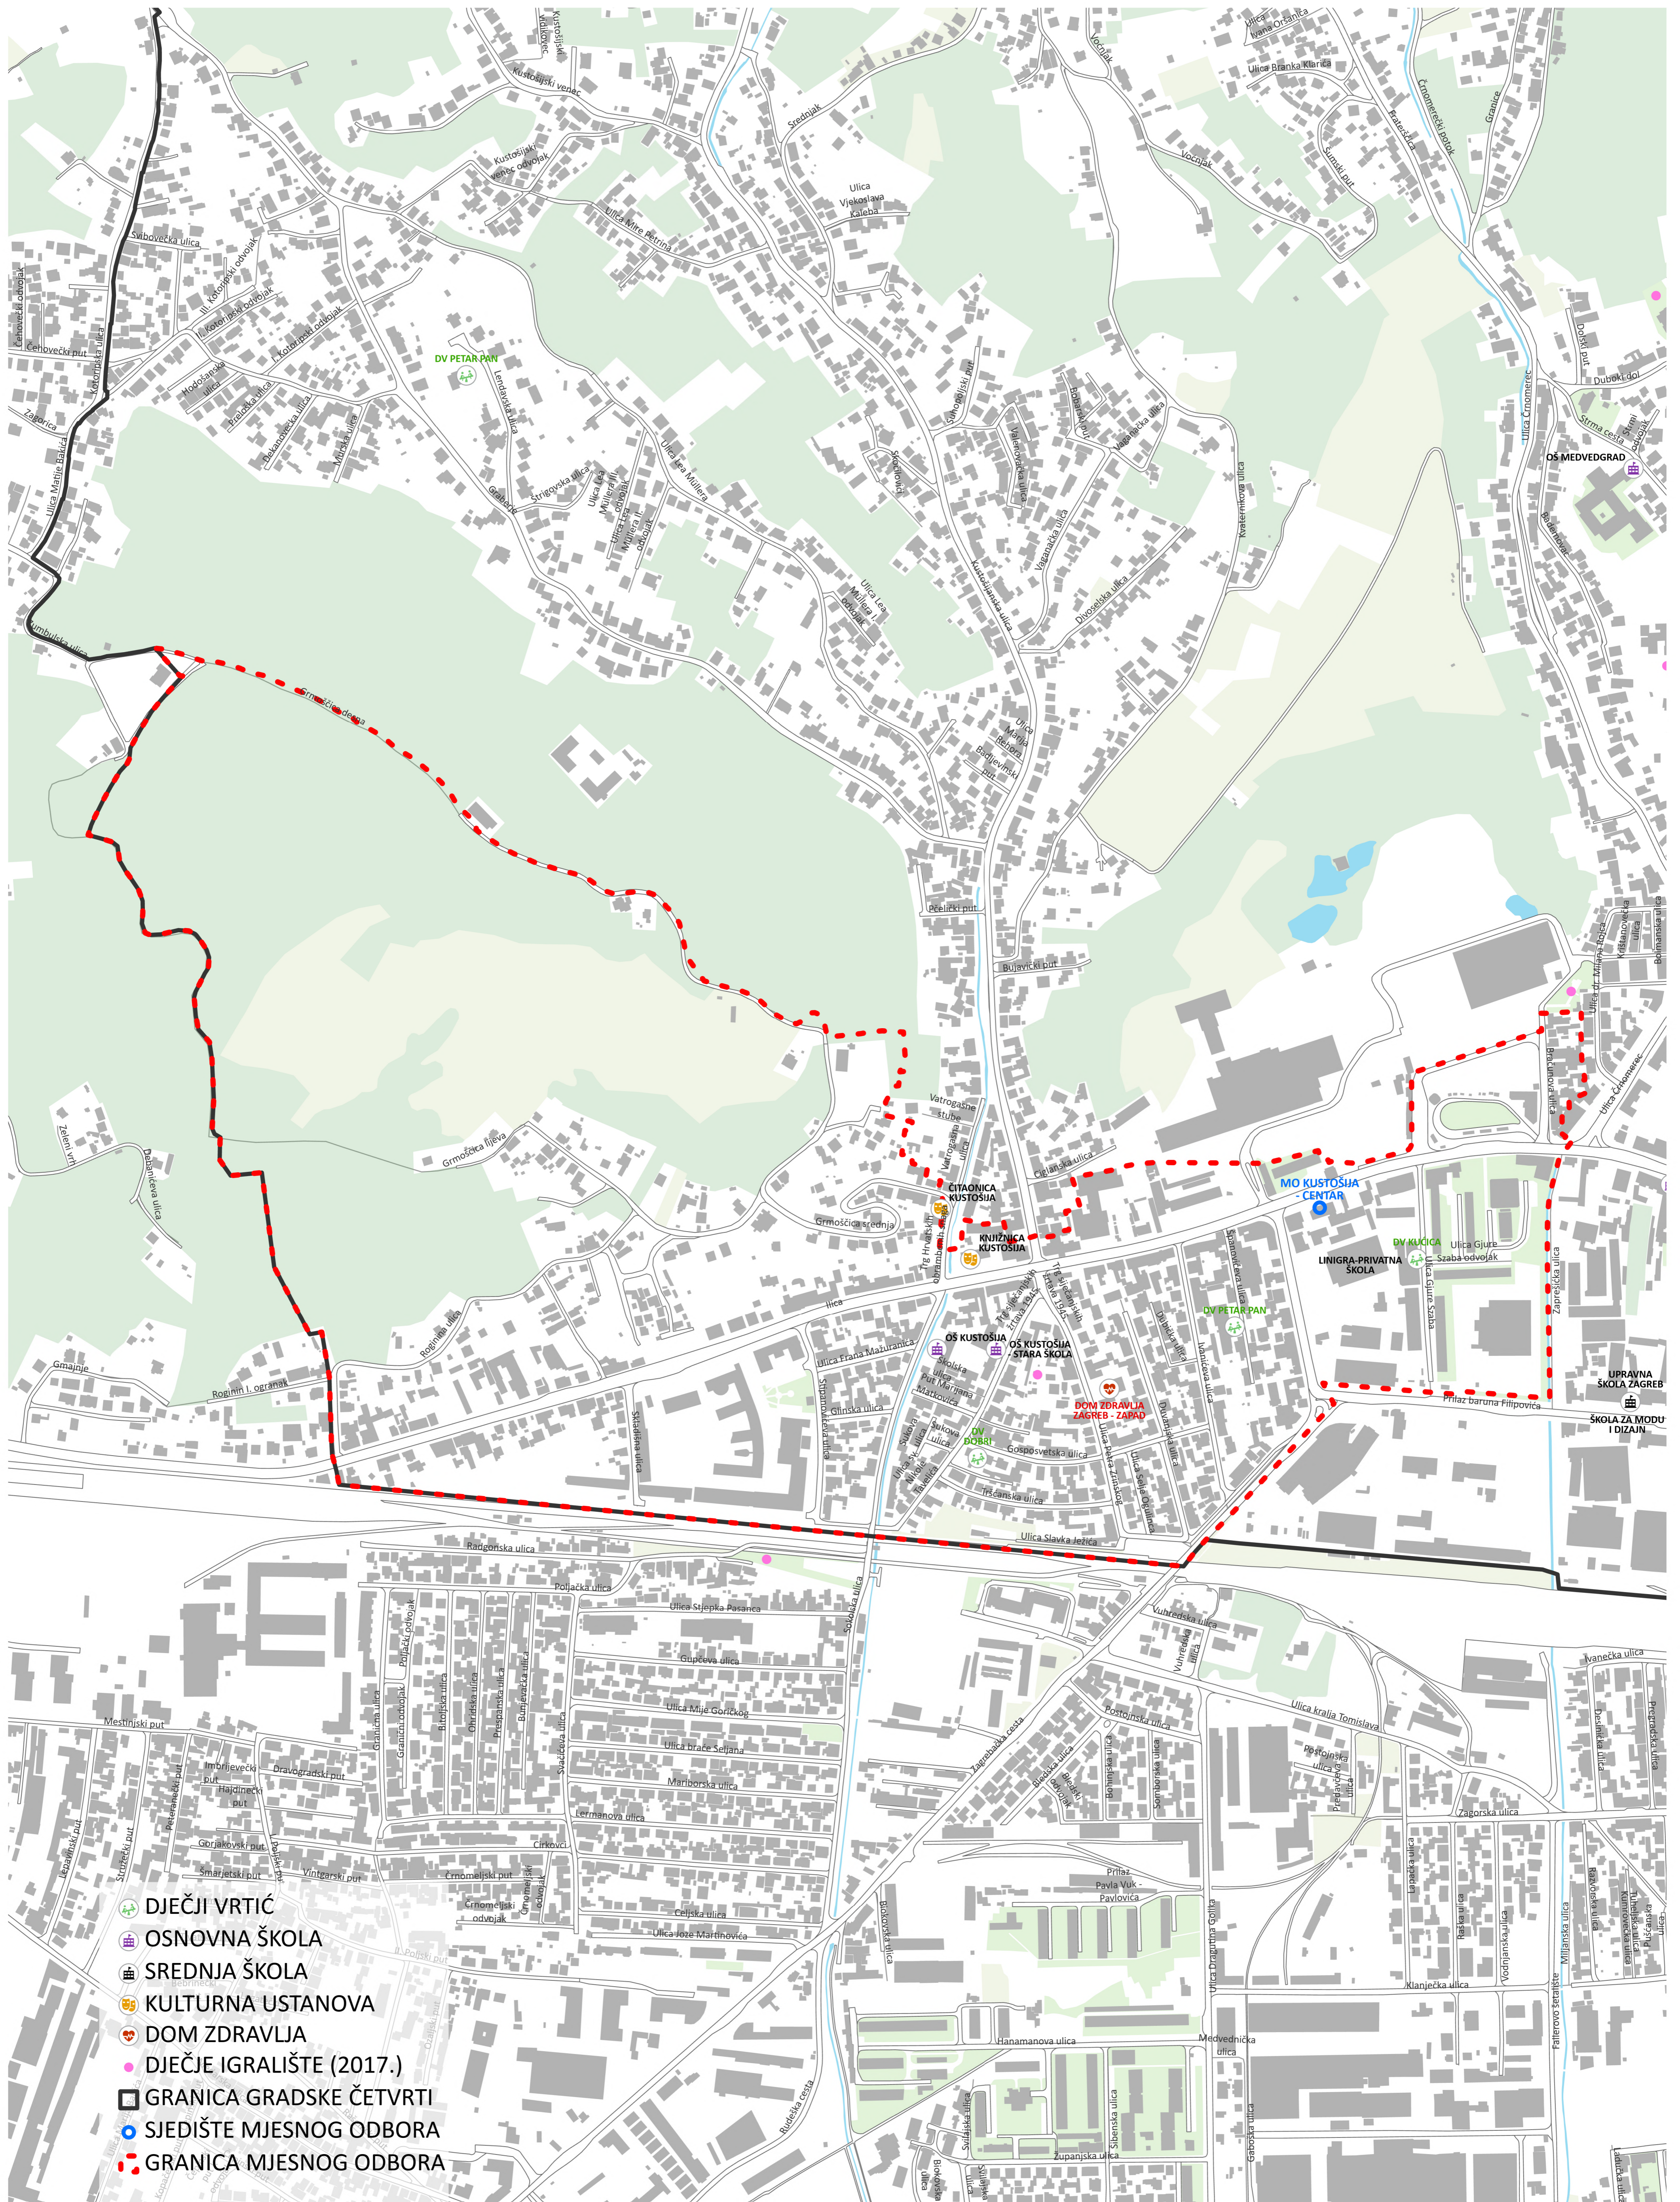

- DJEČJI VRTIĆ
- OSNOVNA ŠKOLA
- SREDNJA ŠKOLA
- KULTURNA USTANOVA
- DOM ZDRAVLJA
- ZDRAVSTVENA USTANOVA
- DJEČJE IGRALIŠTE (2017.)
- SJEDIŠTE GRADSKE ČETVRTI
- GRANICA GRADSKE ČETVRTI
- SJEDIŠTE MJESNOG ODBORA
- GRANICA MJESNOG ODBORA
- GRANICA PP MEDVEDNICA

IZRADIO:
GRAD ZAGREB - GRADSKI URED ZA GOSPODARSTVO, EKOLOŠKU ODRŽIVOST I STRATEGIJSKO PLANIRANJE
Sektor za stratejske informacije i istraživanja - Odjel za prostorne informacije i istraživanja
Ulica Sv. Ćirila i Metoda 5

M 1:12.000

- DJEČJI VRTIĆ
- OSNOVNA ŠKOLA
- DOM ZDRAVLJA
- DJEČJE IGRALIŠTE (2017.)
- GRANICA GRADSKE ČETVRTI
- SJEDIŠTE MJESNOG ODBORA
- GRANICA MJESNOG ODBORA
- GRANICA PP MEDVEDNICA