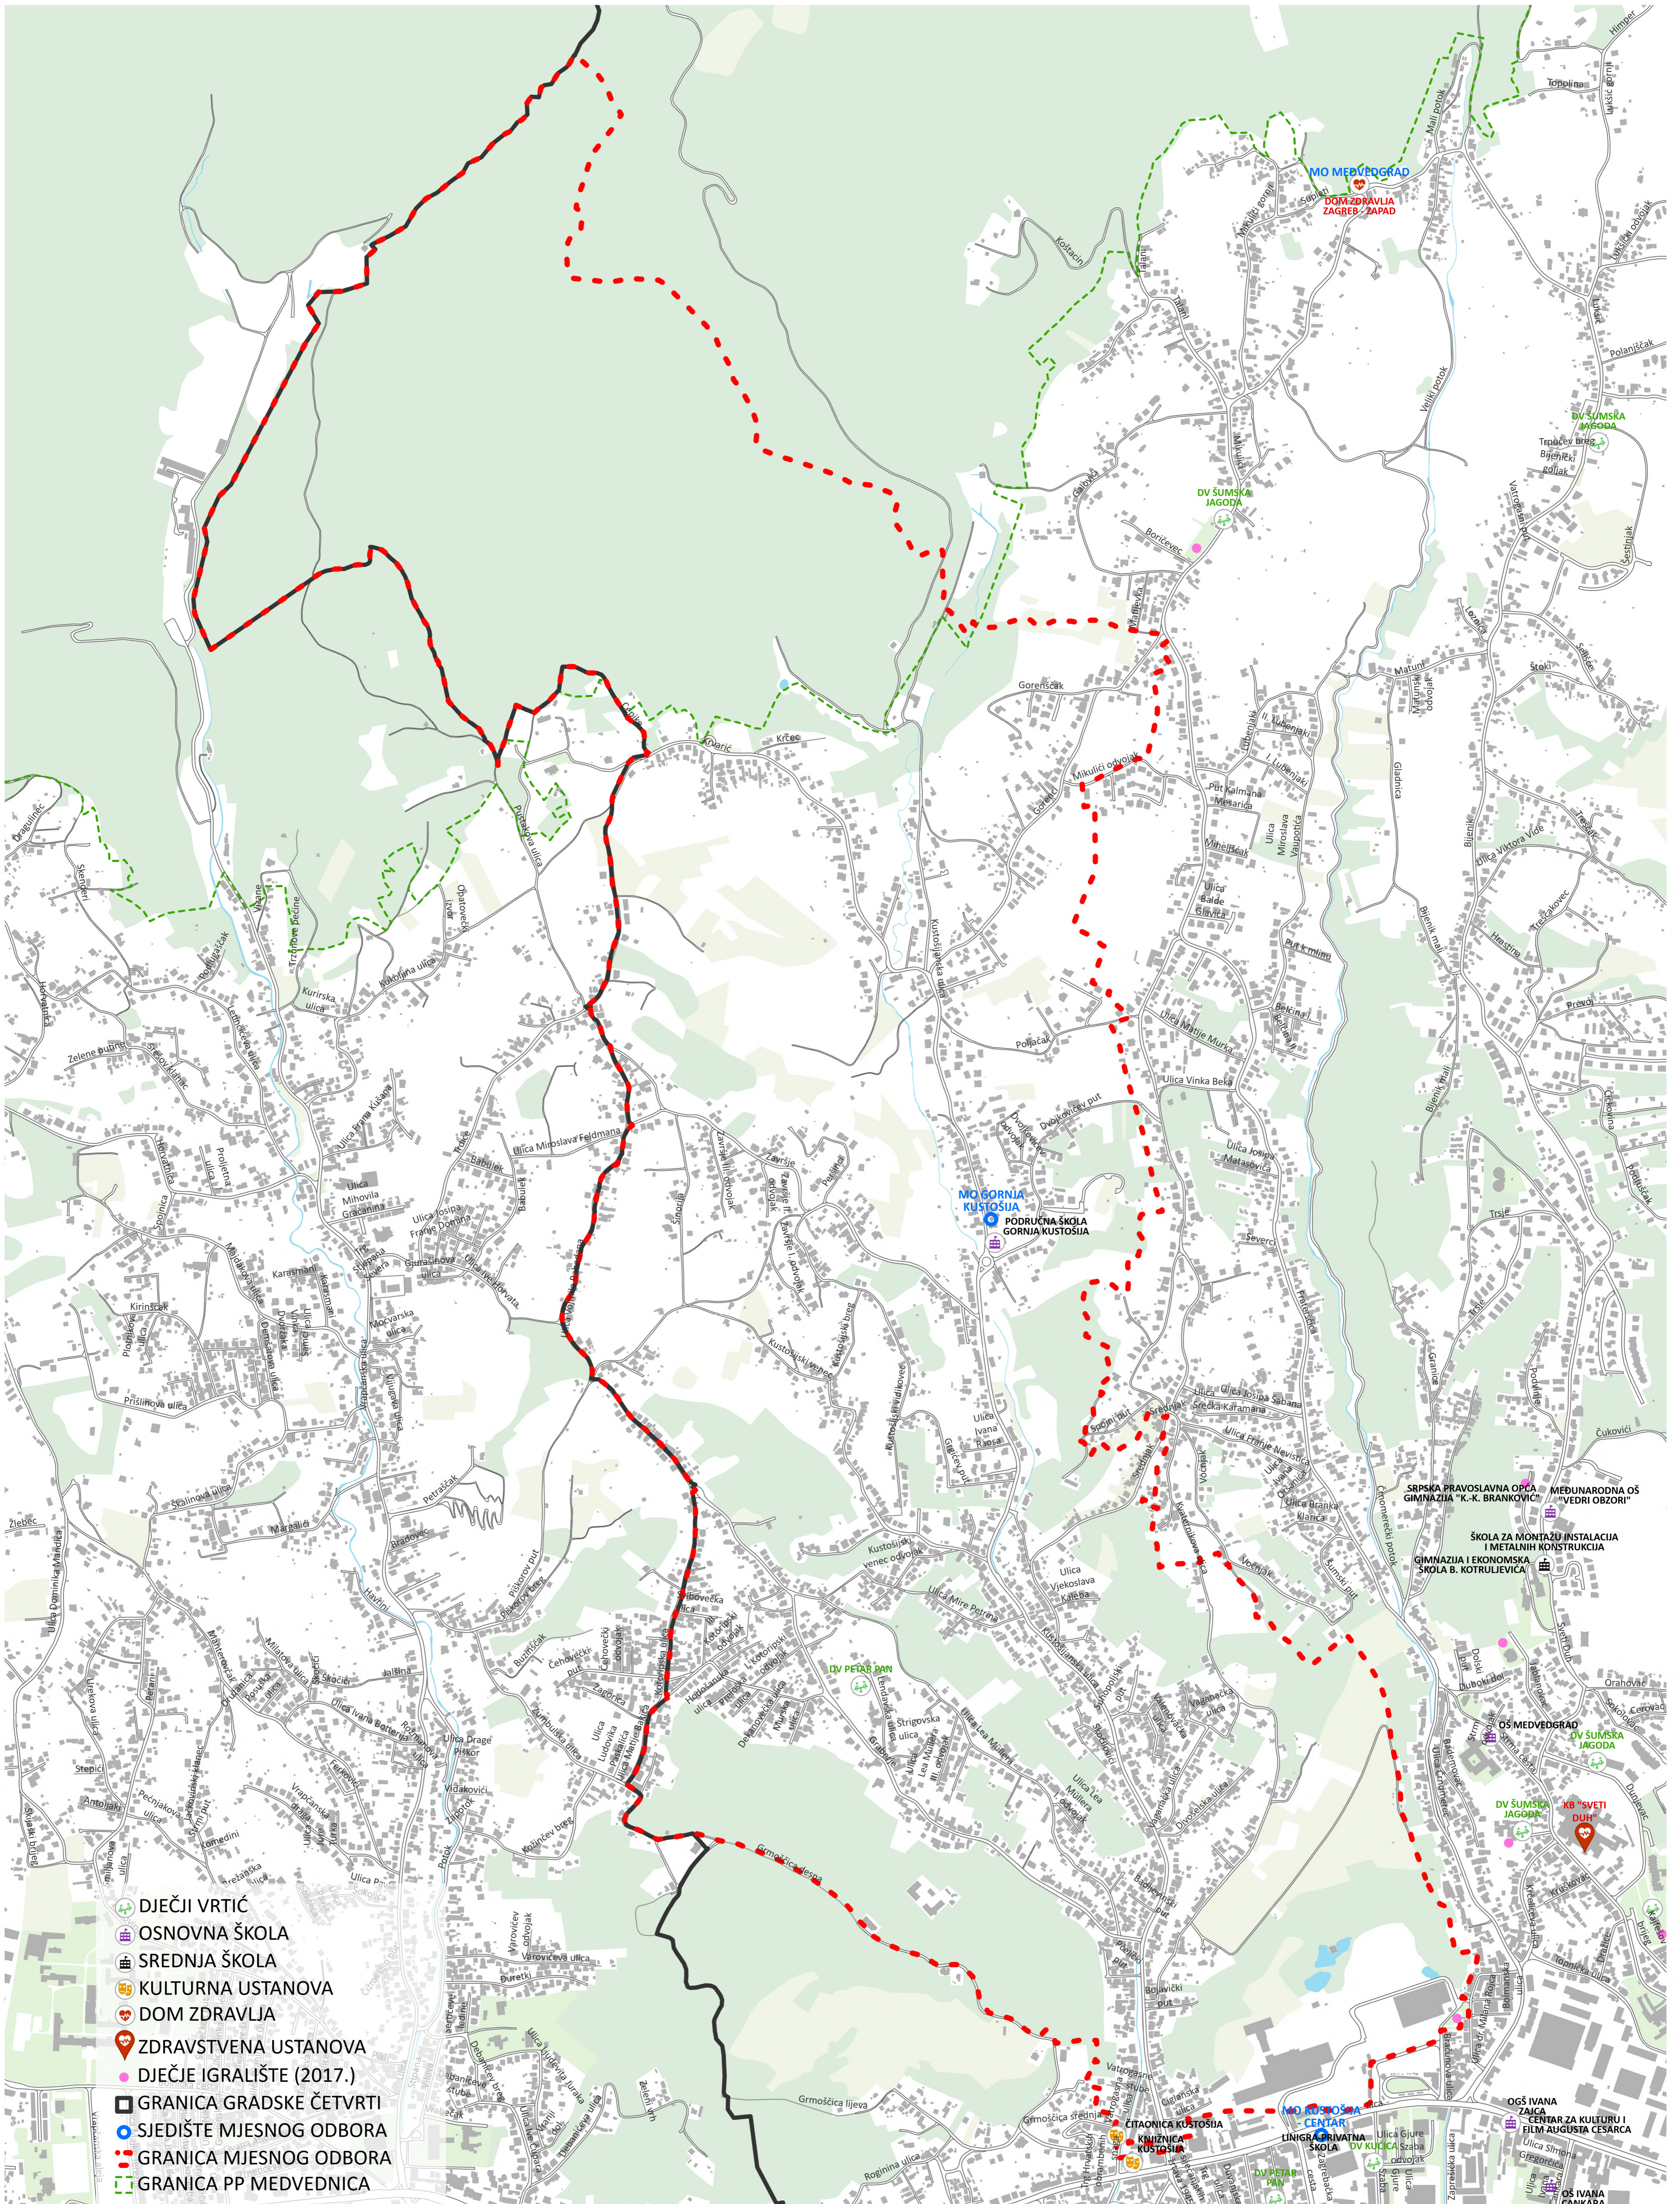

- DJEČJI VRTIĆ
- OSNOVNA ŠKOLA
- SREDNJA ŠKOLA
- KULTURNA USTANOVA
- DOM ZDRAVLJA
- ZDRAVSTVENA USTANOVA
- DJEČJE IGRALIŠTE (2017.)
- SJEDIŠTE GRADSKE ČETVRTI
- GRANICA GRADSKE ČETVRTI
- SJEDIŠTE MJESNOG ODBORA
- GRANICA MJESNOG ODBORA
- GRANICA PP MEDVEDNICA

IZRADIO:
GRAD ZAGREB - GRADSKI URED ZA GOSPODARSTVO, EKOLOŠKU ODRŽIVOST I STRATEGIJSKO PLANIRANJE
Sektor za stratejske informacije i istraživanja - Odjel za prostorne informacije i istraživanja
Ulica Sv. Ćirila i Metoda 5

M 1:12.000

- DJEČJI VRTIĆ
- OSNOVNA ŠKOLA
- DOM ZDRAVLJA
- DJEČJE IGRALIŠTE (2017.)
- GRANICA GRADSKE ČETVRTI
- SJEDIŠTE MJESNOG ODBORA
- GRANICA MJESNOG ODBORA
- GRANICA PP MEDVEDNICA