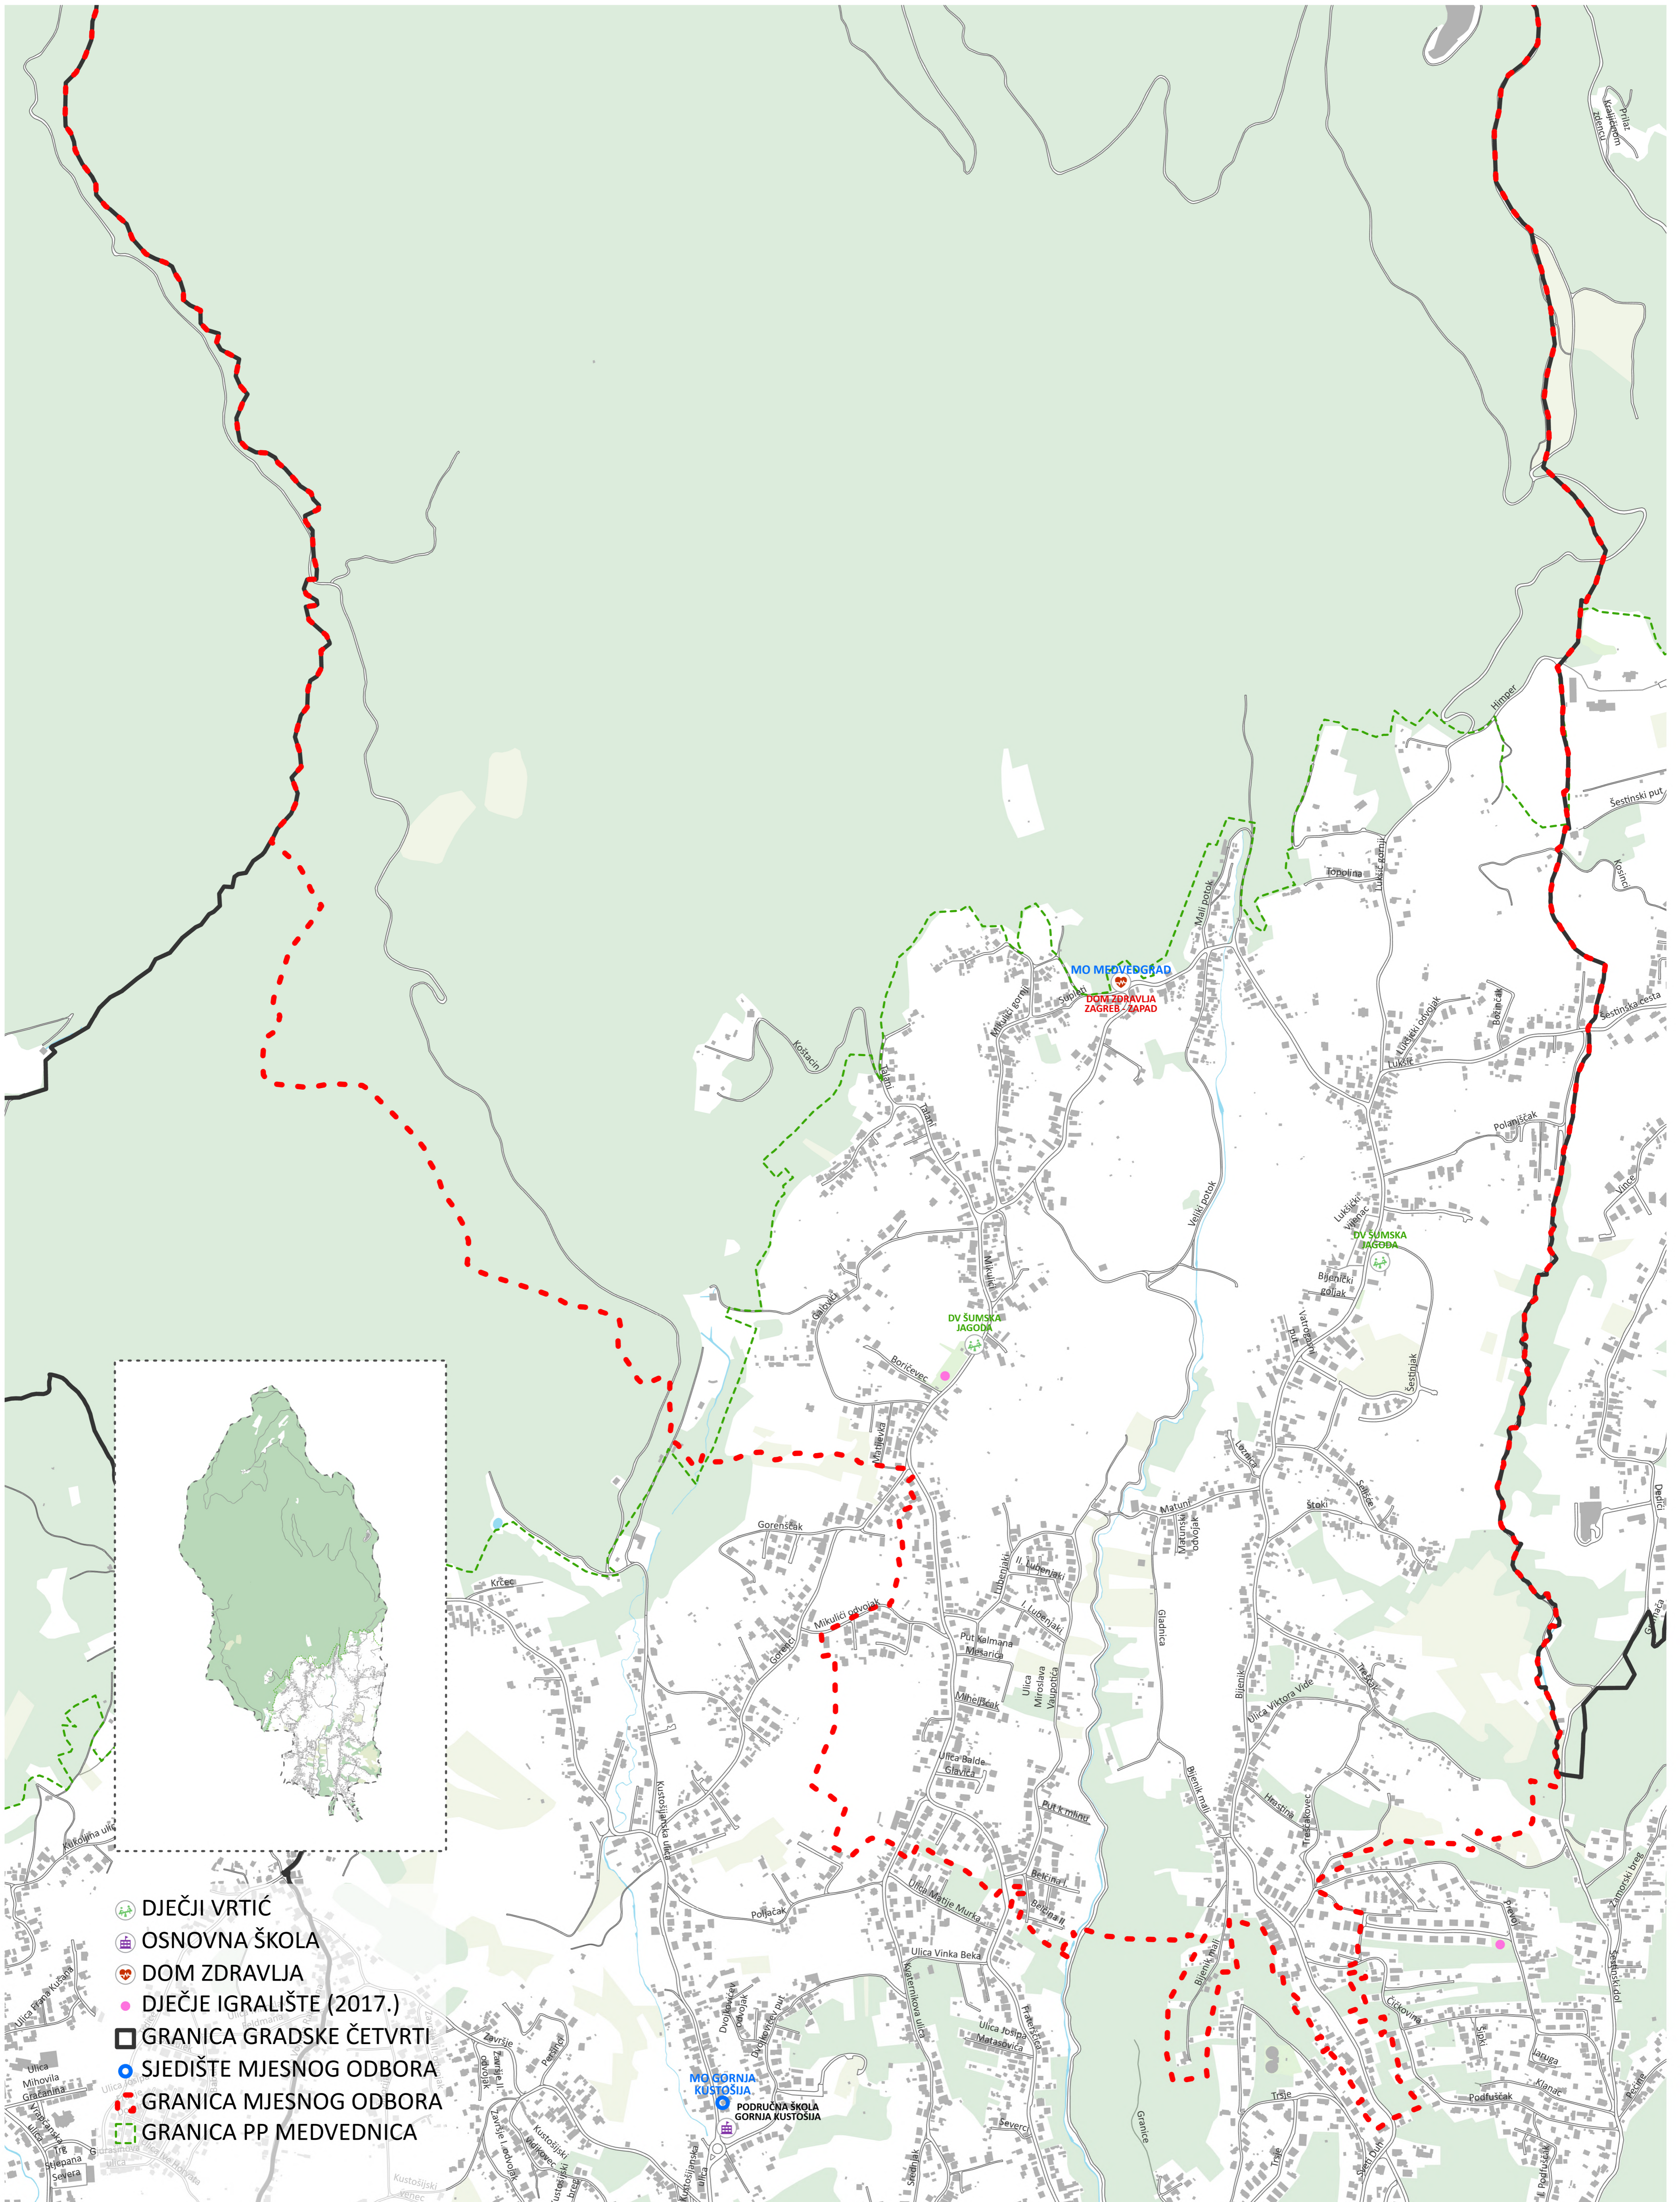

- DJEČJI VRTIĆ
- OSNOVNA ŠKOLA
- SREDNJA ŠKOLA
- KULTURNA USTANOVA
- DOM ZDRAVLJA
- ZDRAVSTVENA USTANOVA
- DJEČJE IGRALIŠTE (2017.)
- SJEDIŠTE GRADSKE ČETVRTI
- GRANICA GRADSKE ČETVRTI
- SJEDIŠTE MJESNOG ODBORA
- GRANICA MJESNOG ODBORA
- GRANICA PP MEDVEDNICA

IZRADIO:
GRAD ZAGREB - GRADSKI URED ZA GOSPODARSTVO, EKOLOŠKU ODRŽIVOST I STRATEGIJSKO PLANIRANJE
Sektor za stratejske informacije i istraživanja - Odjel za prostorne informacije i istraživanja
Ulica Sv. Ćirila i Metoda 5

M 1:12.000

- DJEČJI VRTIĆ
- OSNOVNA ŠKOLA
- DOM ZDRAVLJA
- DJEČJE IGRALIŠTE (2017.)
- GRANICA GRADSKE ČETVRTI
- SJEDIŠTE MJESNOG ODBORA
- GRANICA MJESNOG ODBORA
- GRANICA PP MEDVEDNICA