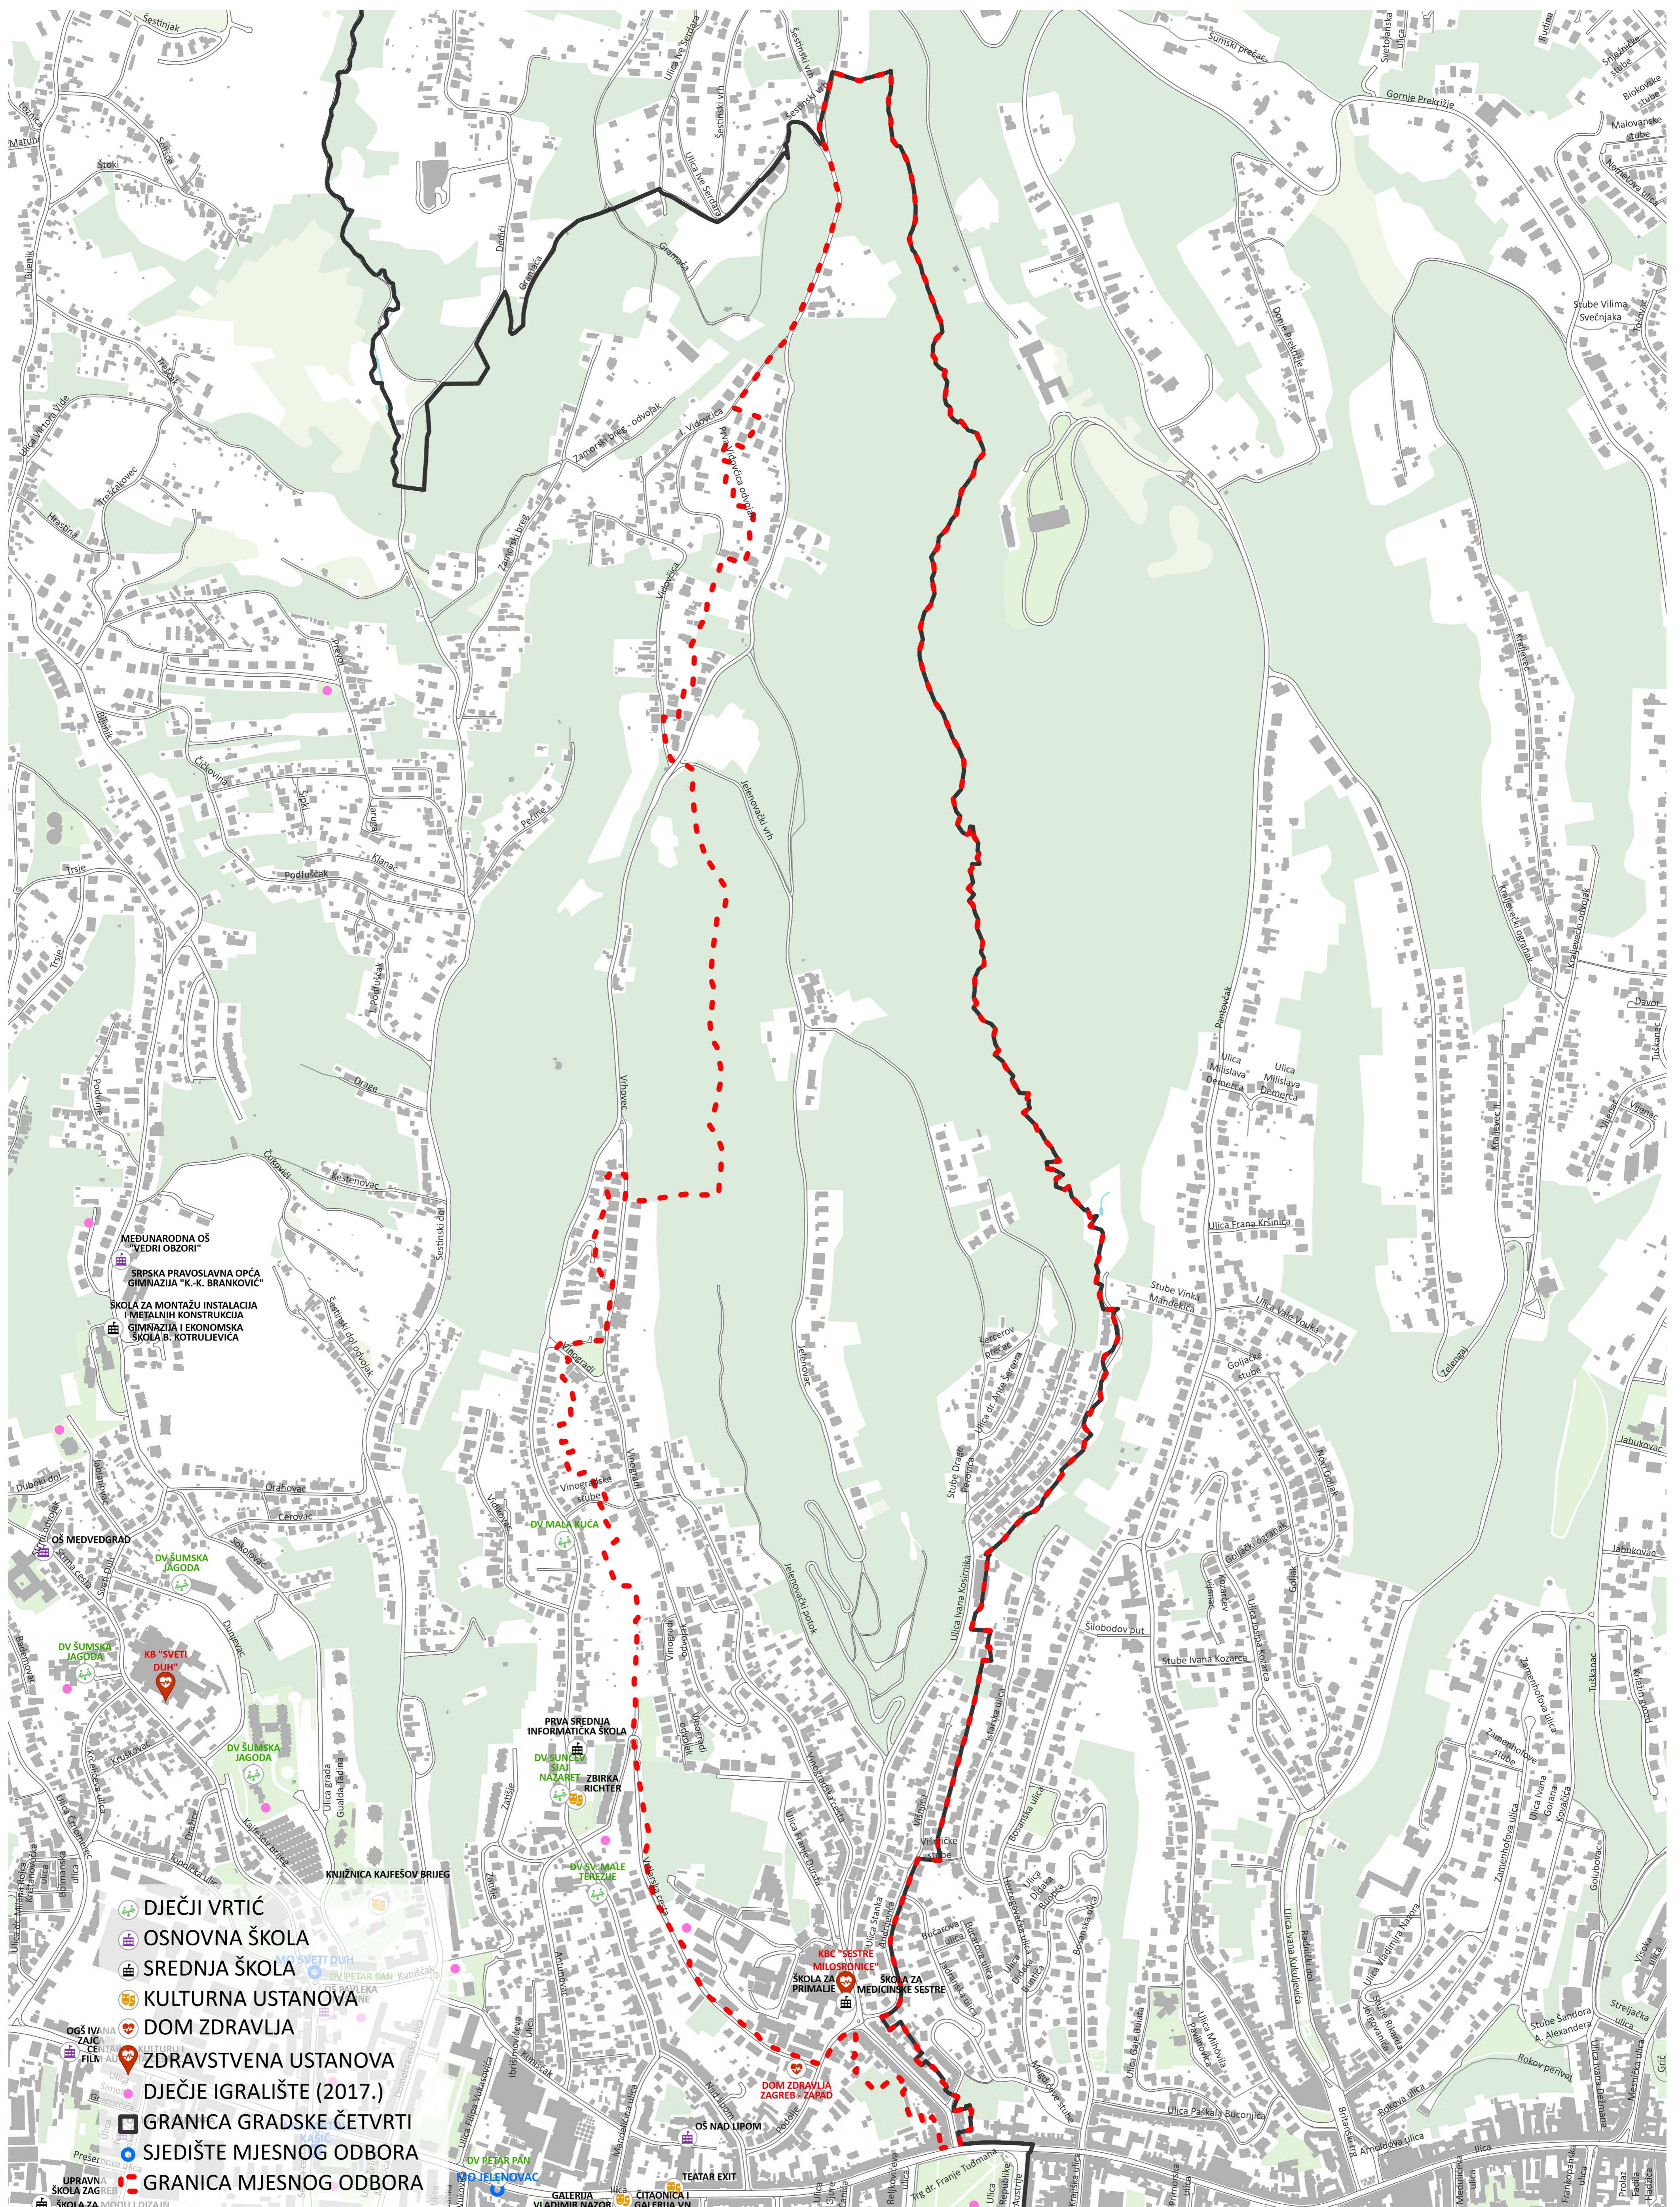

- DJEČJI VRTIĆ
- OSNOVNA ŠKOLA
- SREDNJA ŠKOLA
- KULTURNA USTANOVA
- DOM ZDRAVLJA
- ZDRAVSTVENA USTANOVA
- DJEČJE IGRALIŠTE (2017.)
- SJEDIŠTE GRADSKE ČETVRTI
- GRANICA GRADSKE ČETVRTI
- SJEDIŠTE MJESNOG ODBORA
- GRANICA MJESNOG ODBORA
- GRANICA PP MEDVEDNICA

IZRADIO:
GRAD ZAGREB - GRADSKI URED ZA GOSPODARSTVO, EKOLOŠKU ODRŽIVOST I STRATEGIJSKO PLANIRANJE
Sektor za stratejske informacije i istraživanja - Odjel za prostorne informacije i istraživanja
Ulica Sv. Ćirila i Metoda 5

M 1:12.000

- DJEČJI VRTIĆ
- OSNOVNA ŠKOLA
- DOM ZDRAVLJA
- DJEČJE IGRALIŠTE (2017.)
- GRANICA GRADSKE ČETVRTI
- SJEDIŠTE MJESNOG ODBORA
- GRANICA MJESNOG ODBORA
- GRANICA PP MEDVEDNICA