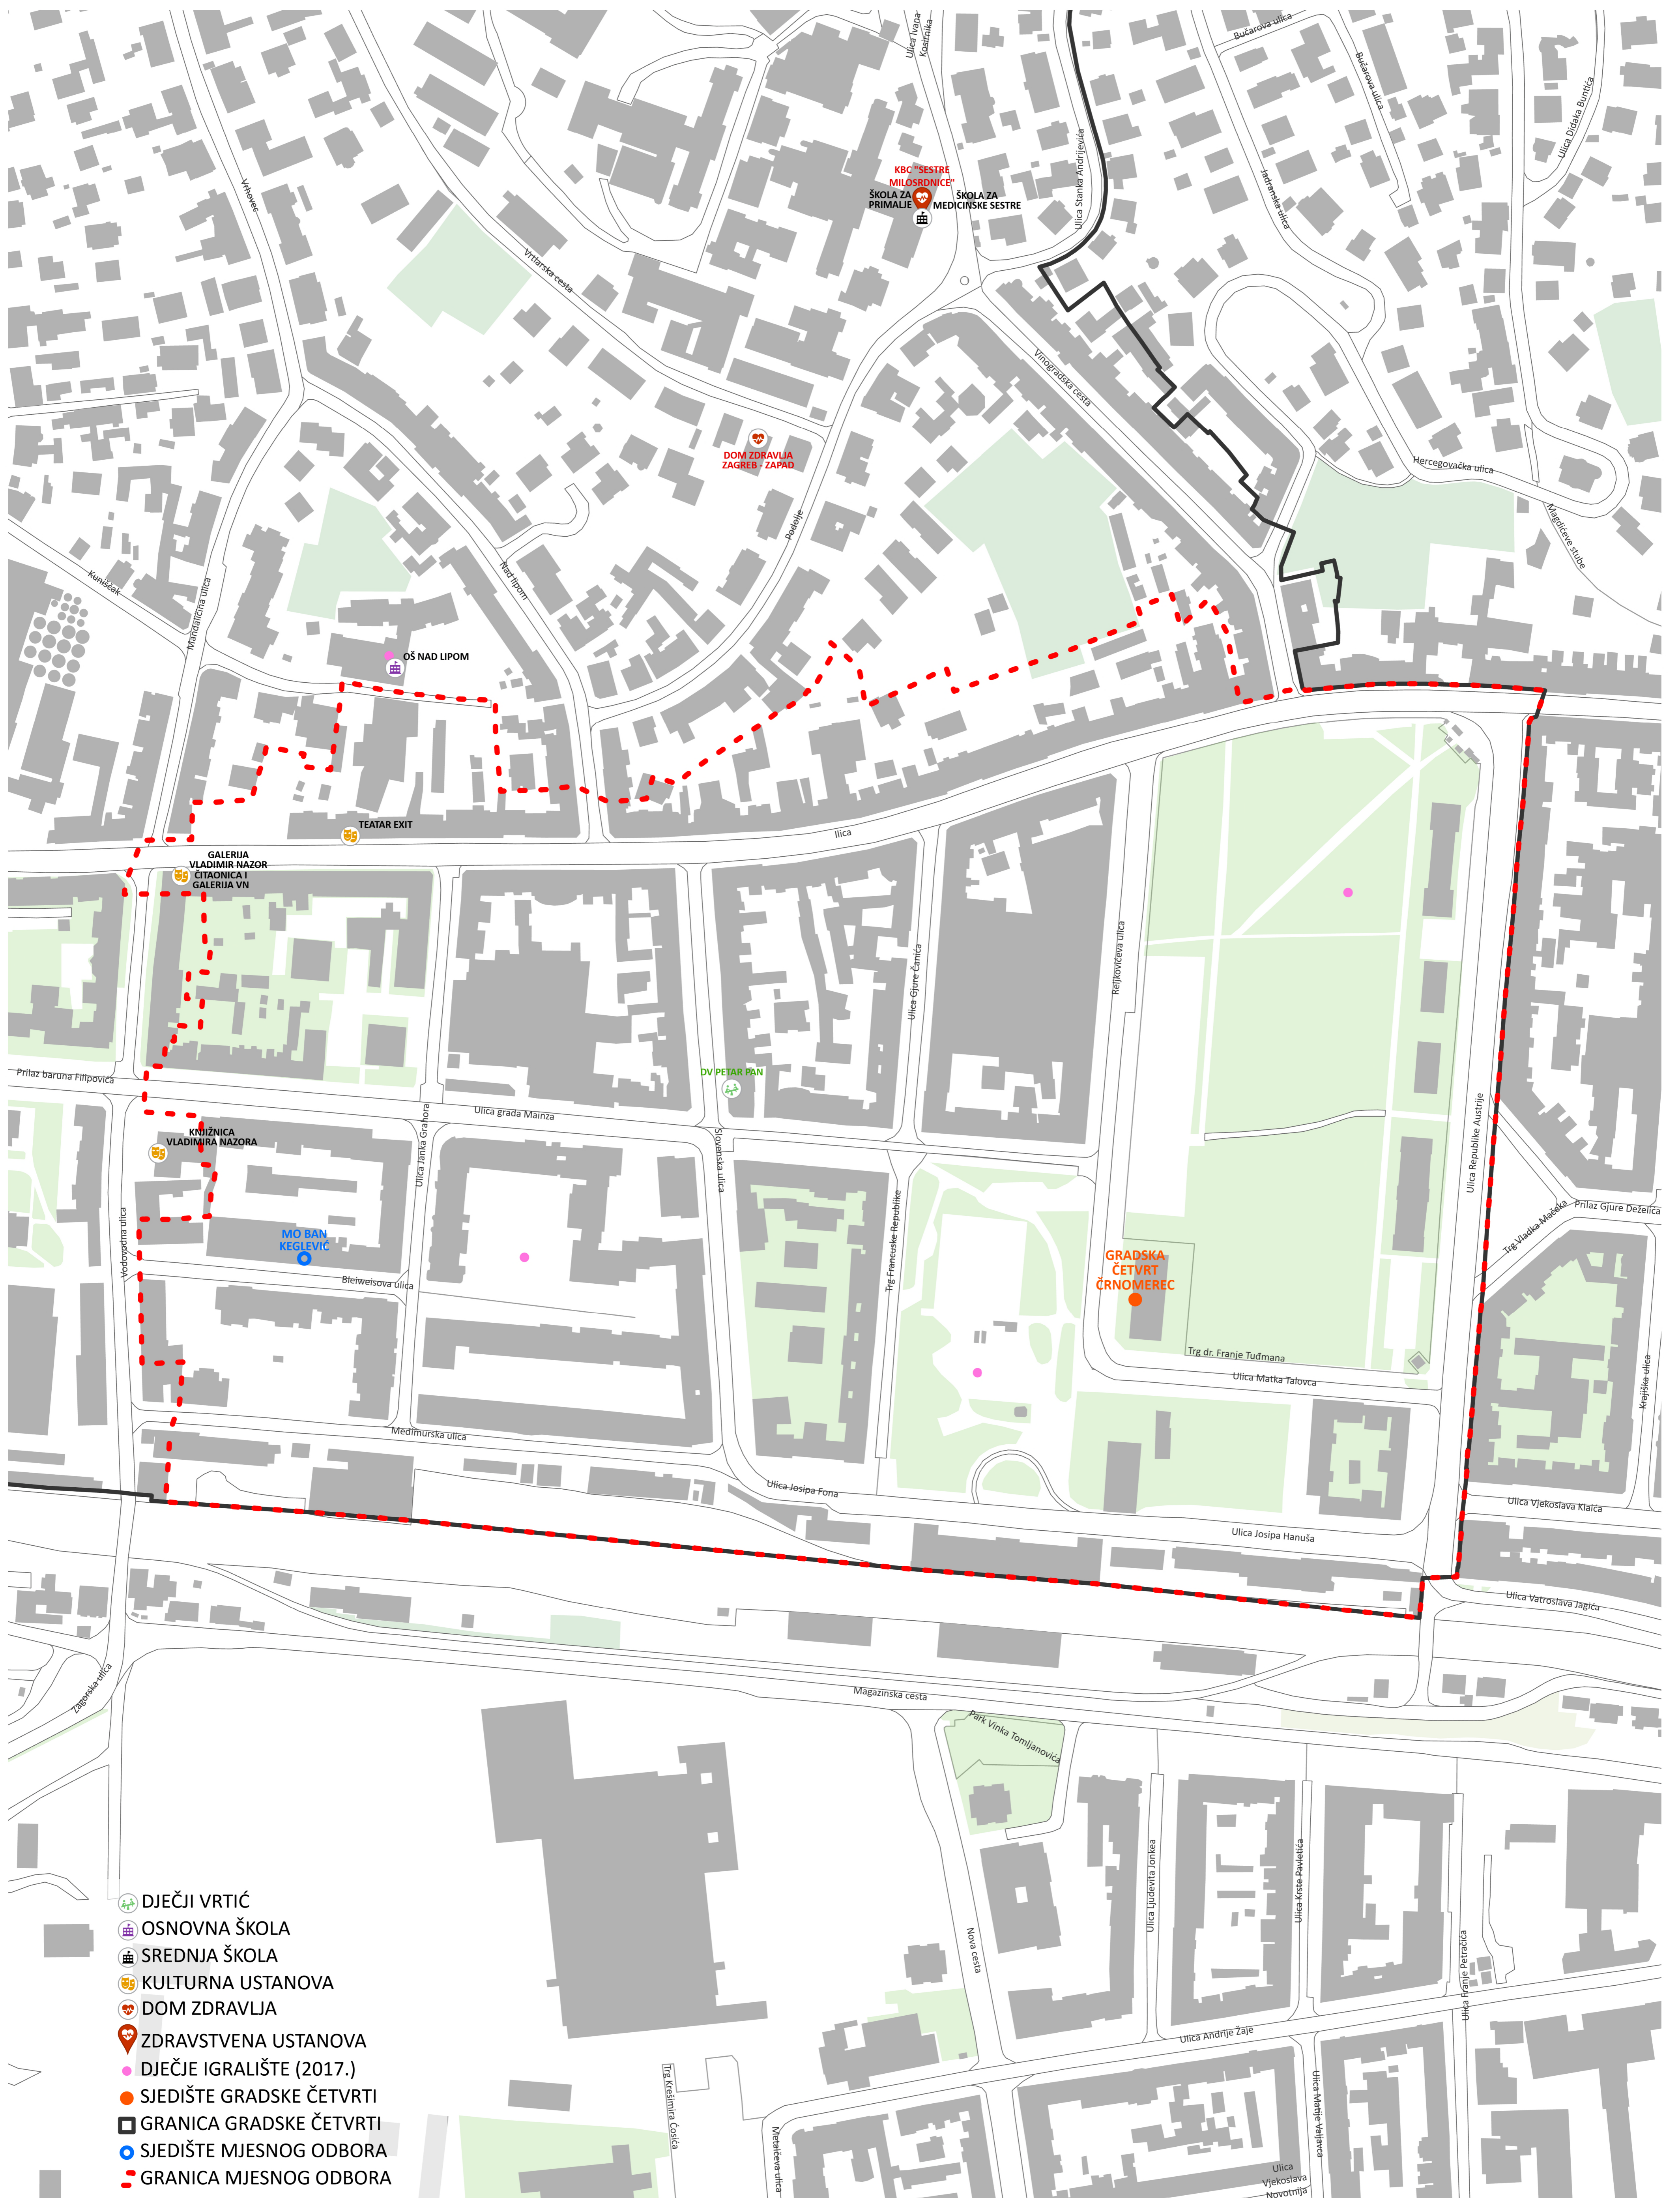

- DJEČJI VRTIĆ
- OSNOVNA ŠKOLA
- SREDNJA ŠKOLA
- KULTURNA USTANOVA
- DOM ZDRAVLJA
- ZDRAVSTVENA USTANOVA
- DJEČJE IGRALIŠTE (2017.)
- SJEDIŠTE GRADSKE ČETVRTI
- GRANICA GRADSKE ČETVRTI
- SJEDIŠTE MJESNOG ODBORA
- GRANICA MJESNOG ODBORA
- GRANICA PP MEDVEDNICA

IZRADIO:
GRAD ZAGREB - GRADSKI URED ZA GOSPODARSTVO, EKOLOŠKU ODRŽIVOST I STRATEGIJSKO PLANIRANJE
Sektor za stratejske informacije i istraživanja - Odjel za prostorne informacije i istraživanja
Ulica Sv. Ćirila i Metoda 5

M 1:12.000

- DJEČJI VRTIĆ
- OSNOVNA ŠKOLA
- DOM ZDRAVLJA
- DJEČJE IGRALIŠTE (2017.)
- GRANICA GRADSKE ČETVRTI
- SJEDIŠTE MJESNOG ODBORA
- GRANICA MJESNOG ODBORA
- GRANICA PP MEDVEDNICA