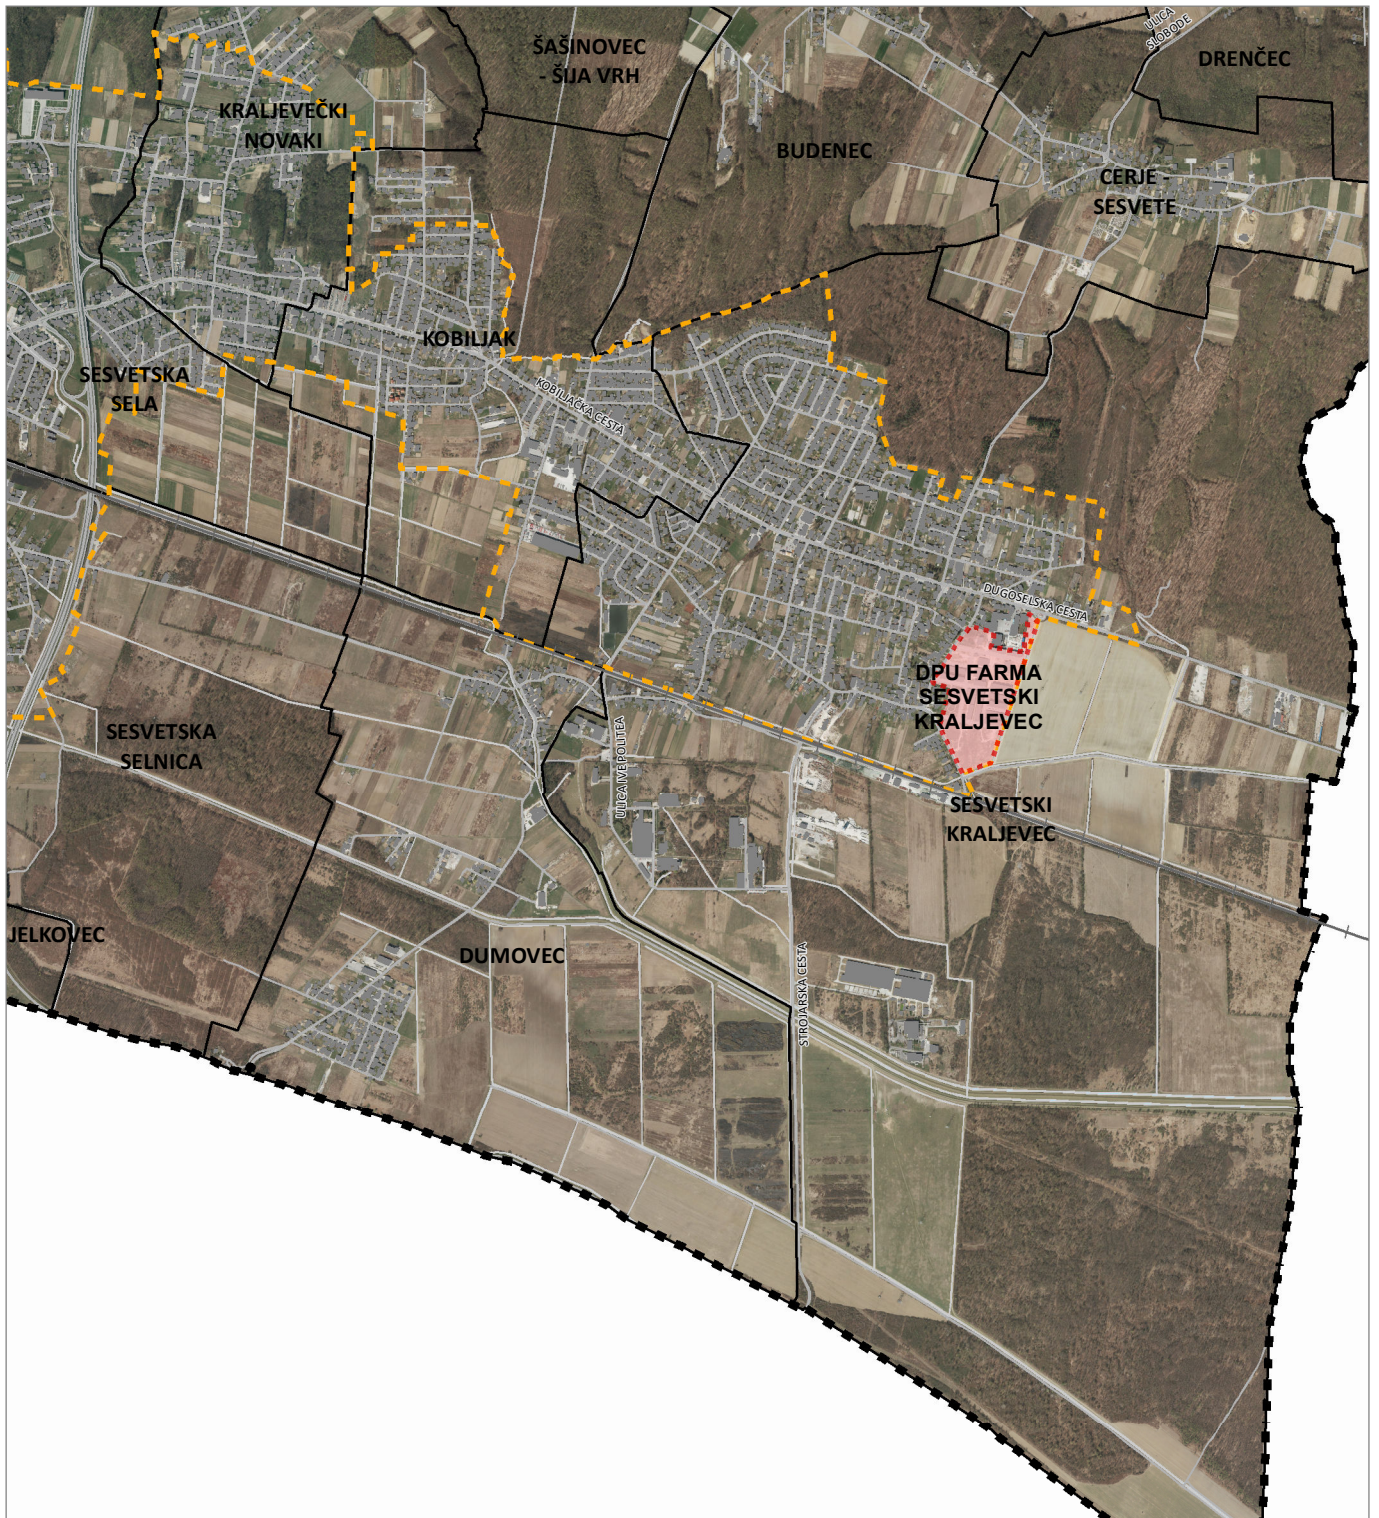

# DPU FARMA SESVETSKI KRALJEVEC

## POSTOJEĆE STANJE - ŠIRA SITUACIJA

-  GRANICA DPU-a
-  GRANICA GUP-a SESVETA
-  GRANICA MJESNOG ODBORA

0 170 340 680 1.020 m

DPU FARMA SESVETSKI KRALJEVEC

## POSTOJEĆE STANJE - UŽA SITUACIJA

-  GRANICA GUP-a SESVETA
-  GRANICA DPU-a
-  REALIZIRANA GRADNJA
-  PLANIRANA GRADNJA
-  NEIZGRAĐENE POVRŠINE
-  IGRALIŠTE

0 25 50 100 150 m

IZVOR: <https://geoportal.zagreb.hr/>