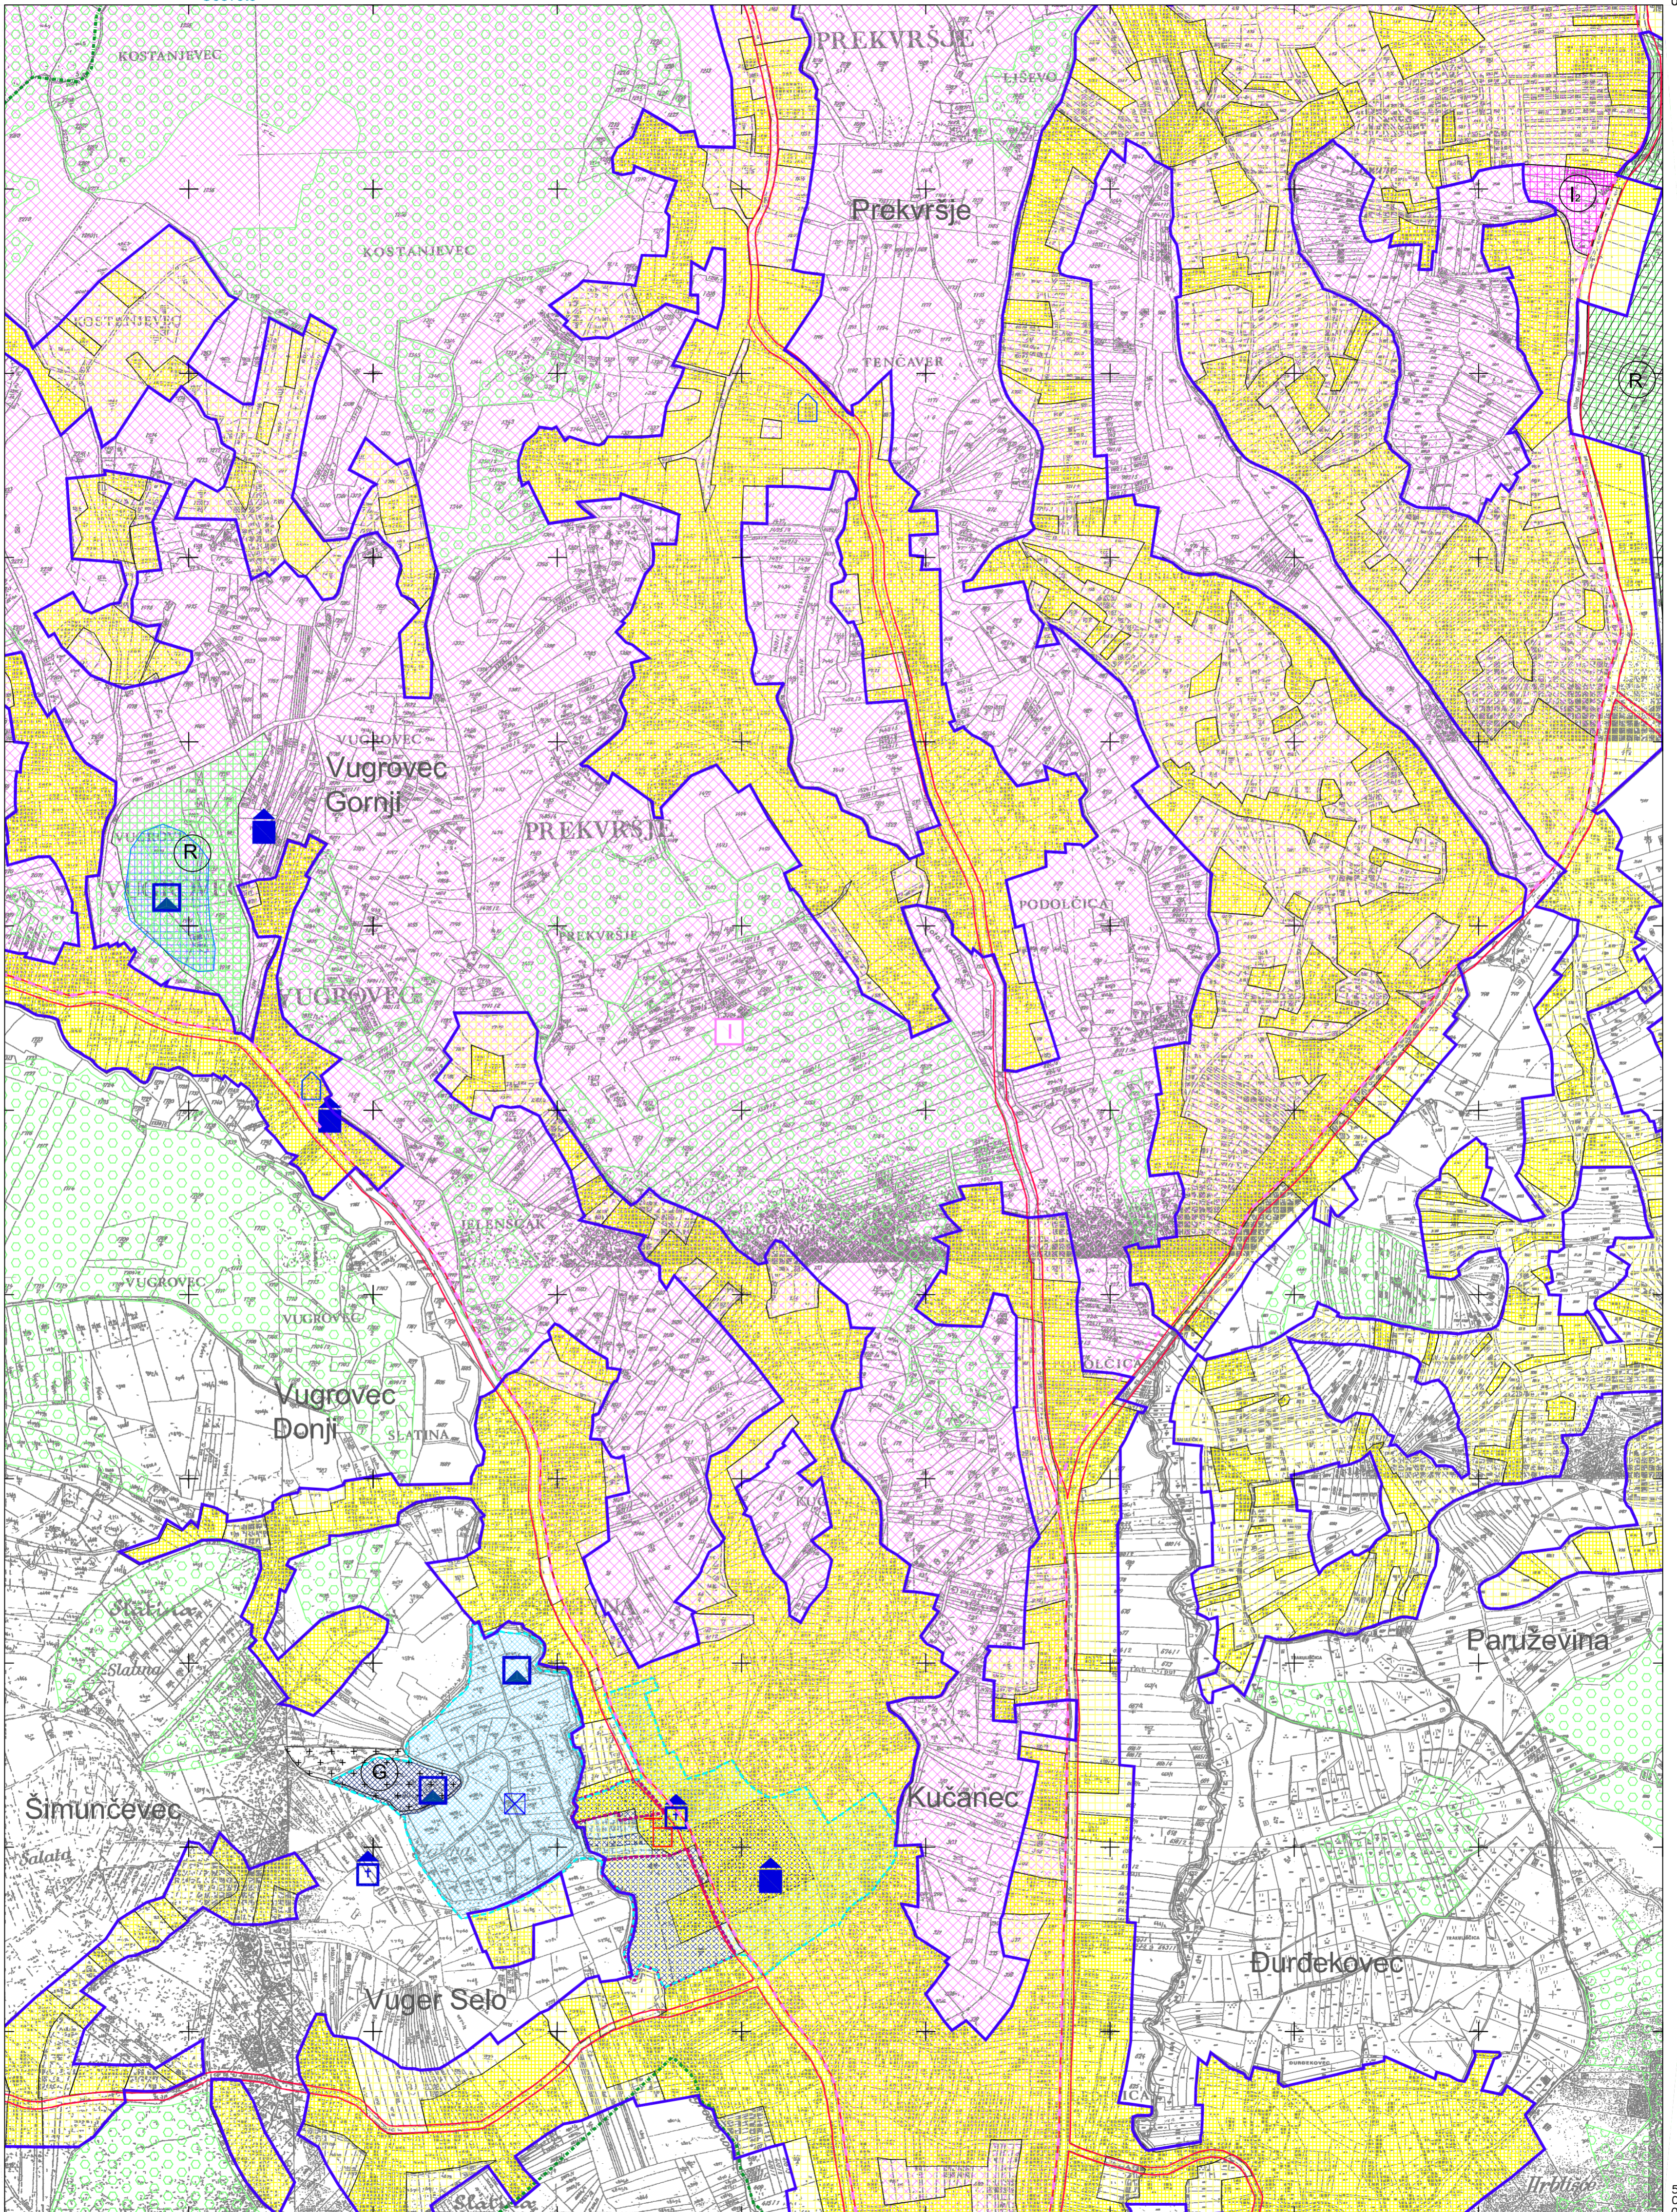

Sjeverni dio Grada

Sjeverni dio Grada

Ivanja Reka