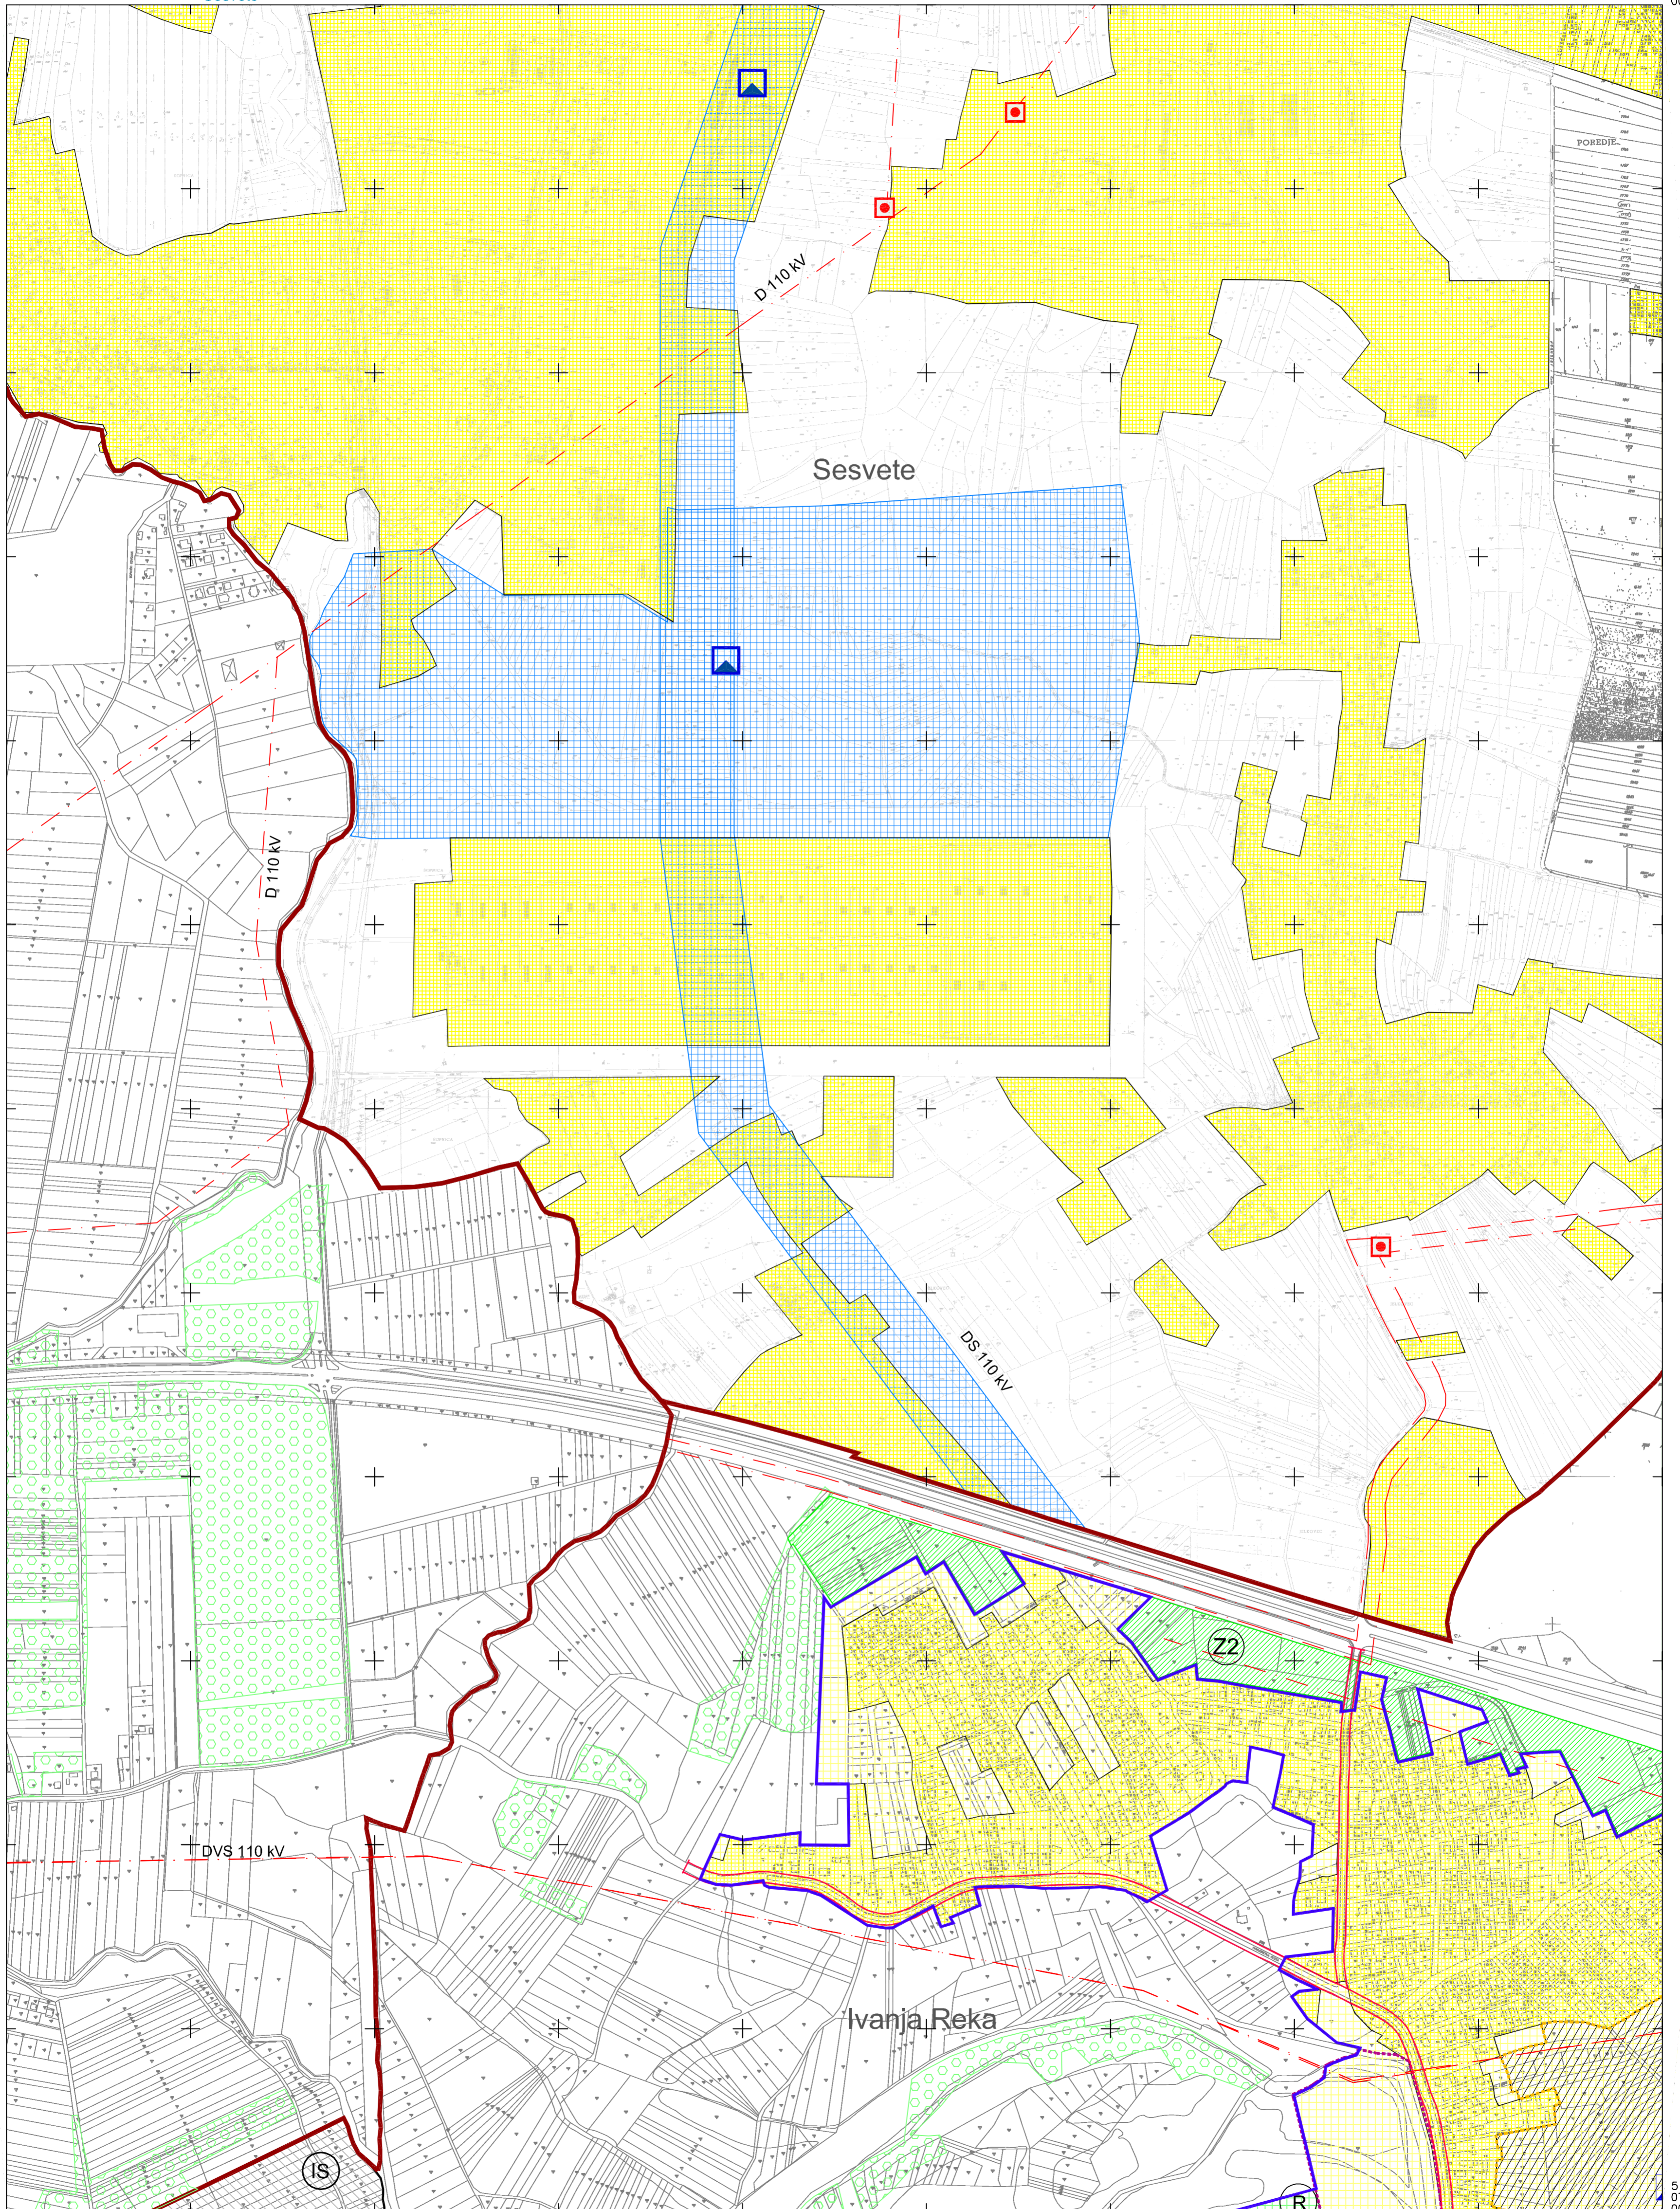

Sjeverni dio Grada

Sjeverni dio Grada

Ivanja Reka