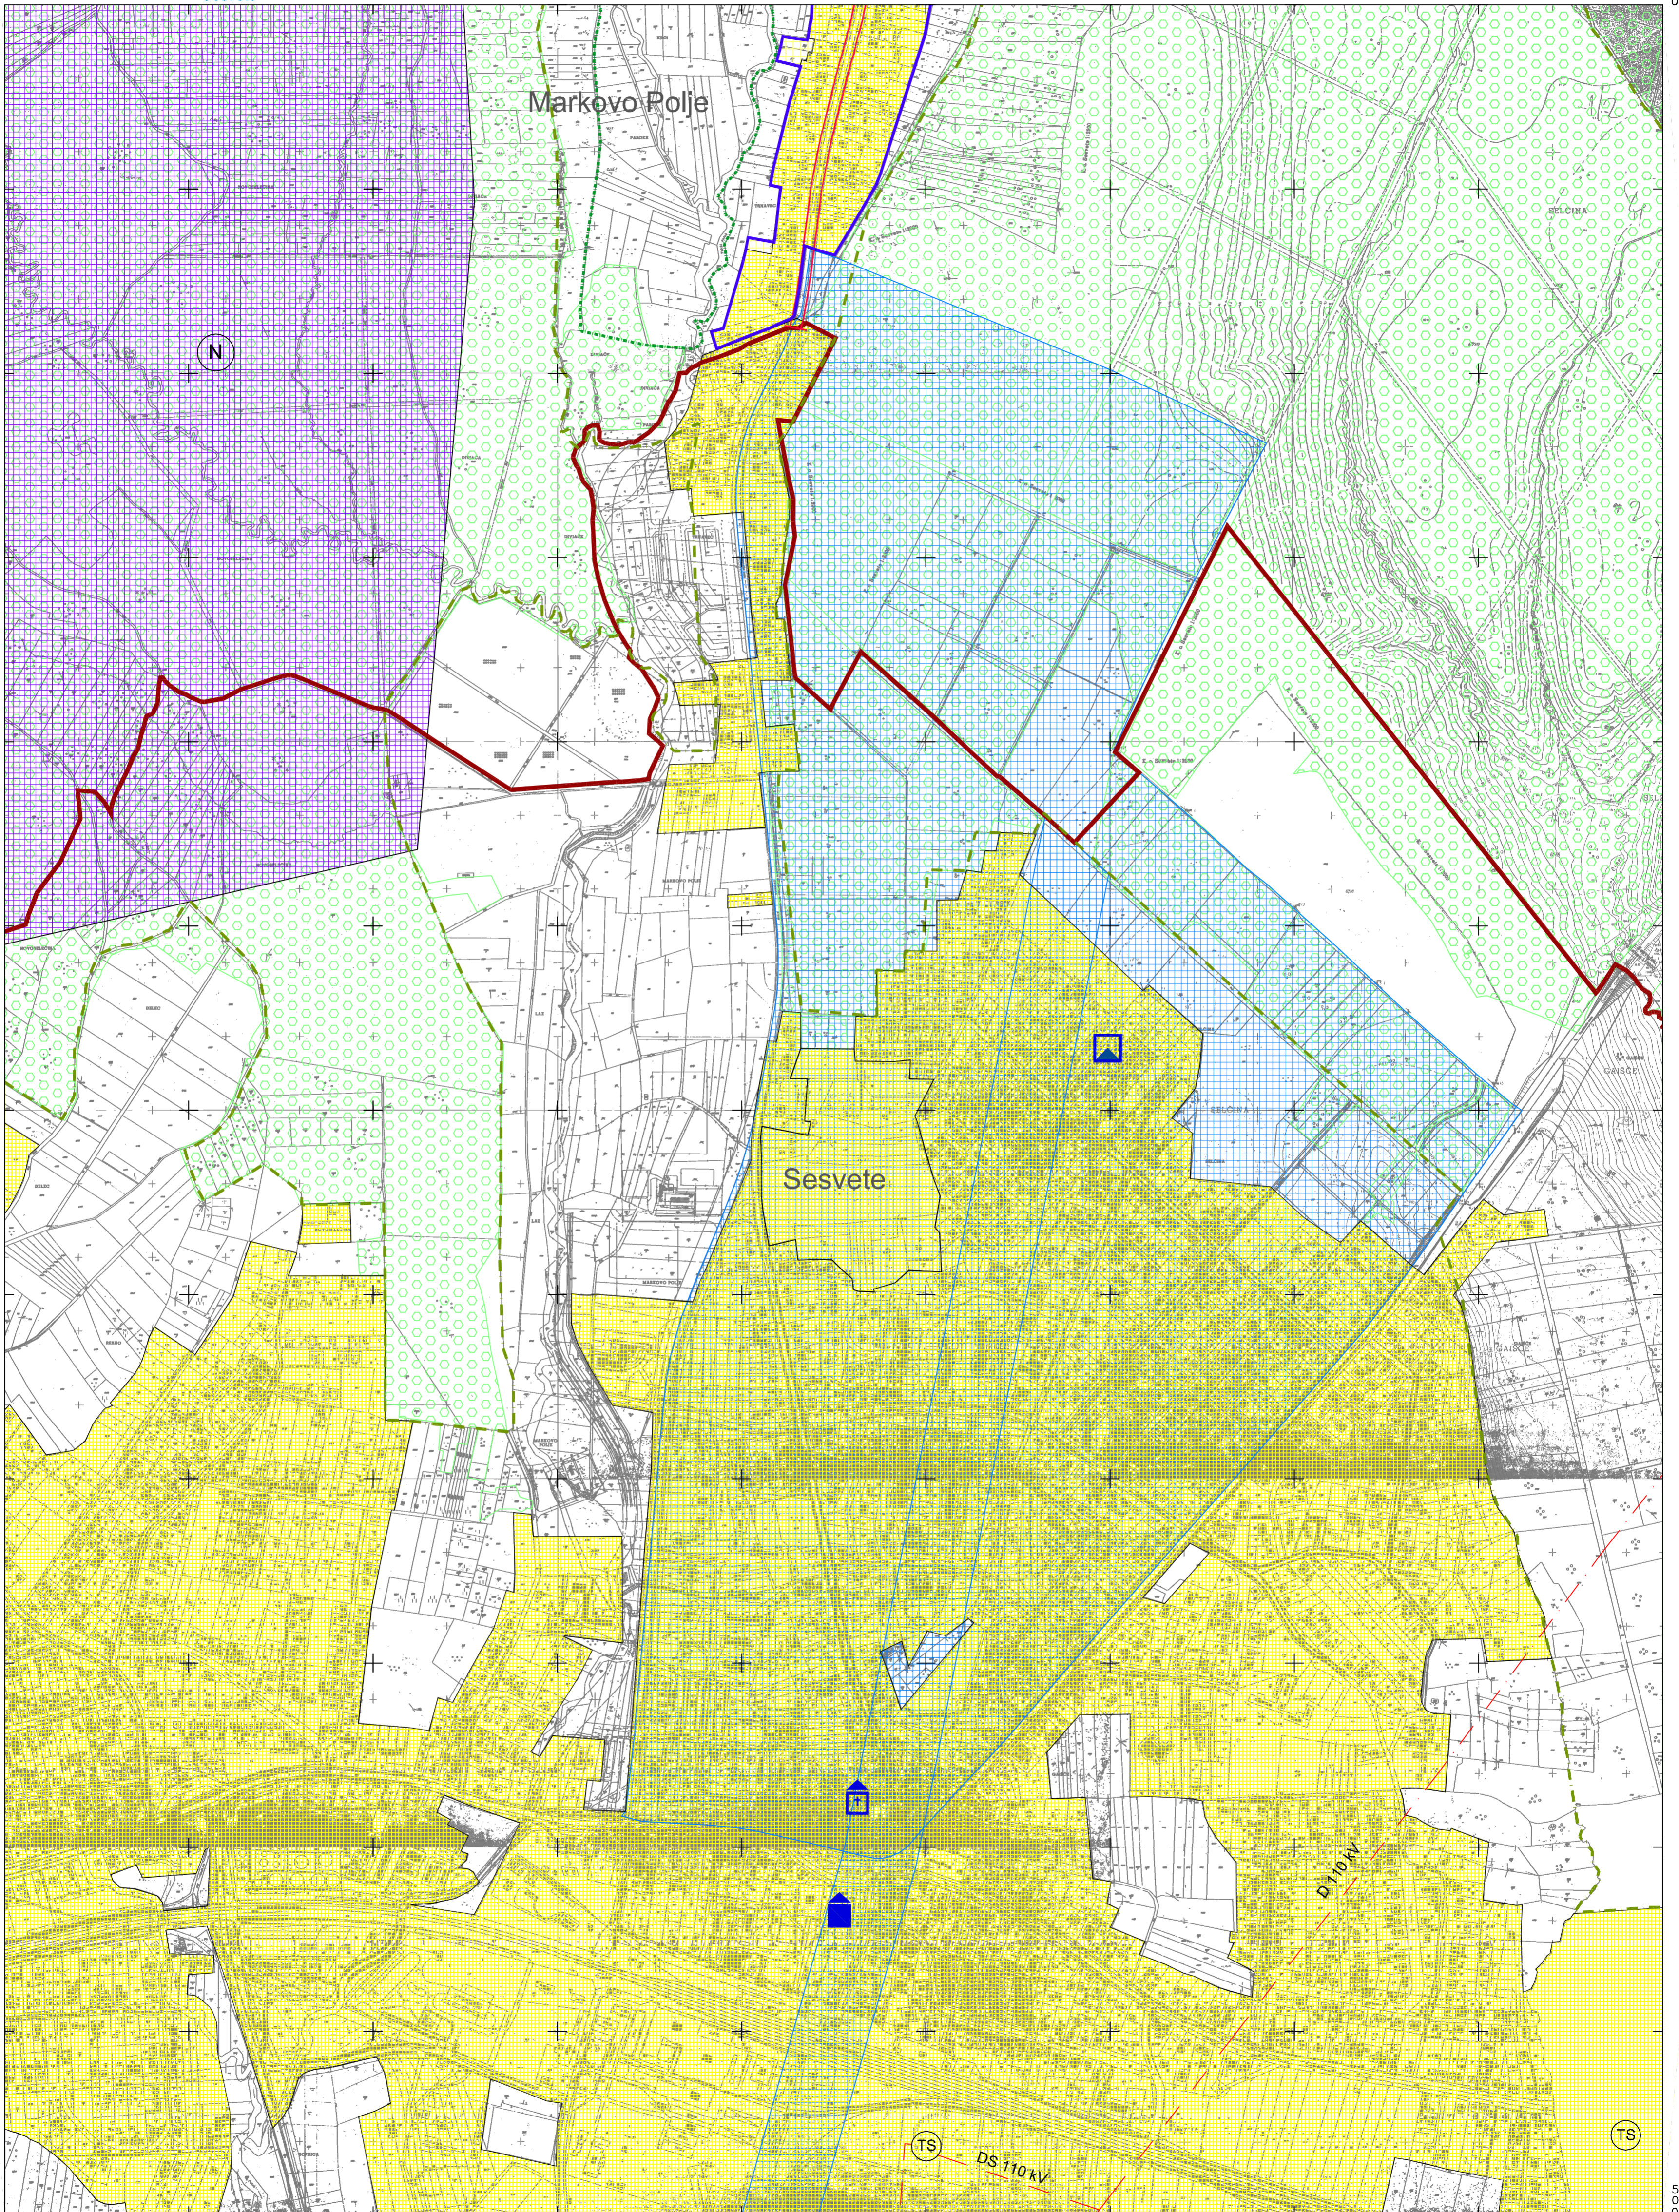

Sjeverni dio Grada

Sjeverni dio Grada

Ivanja Reka