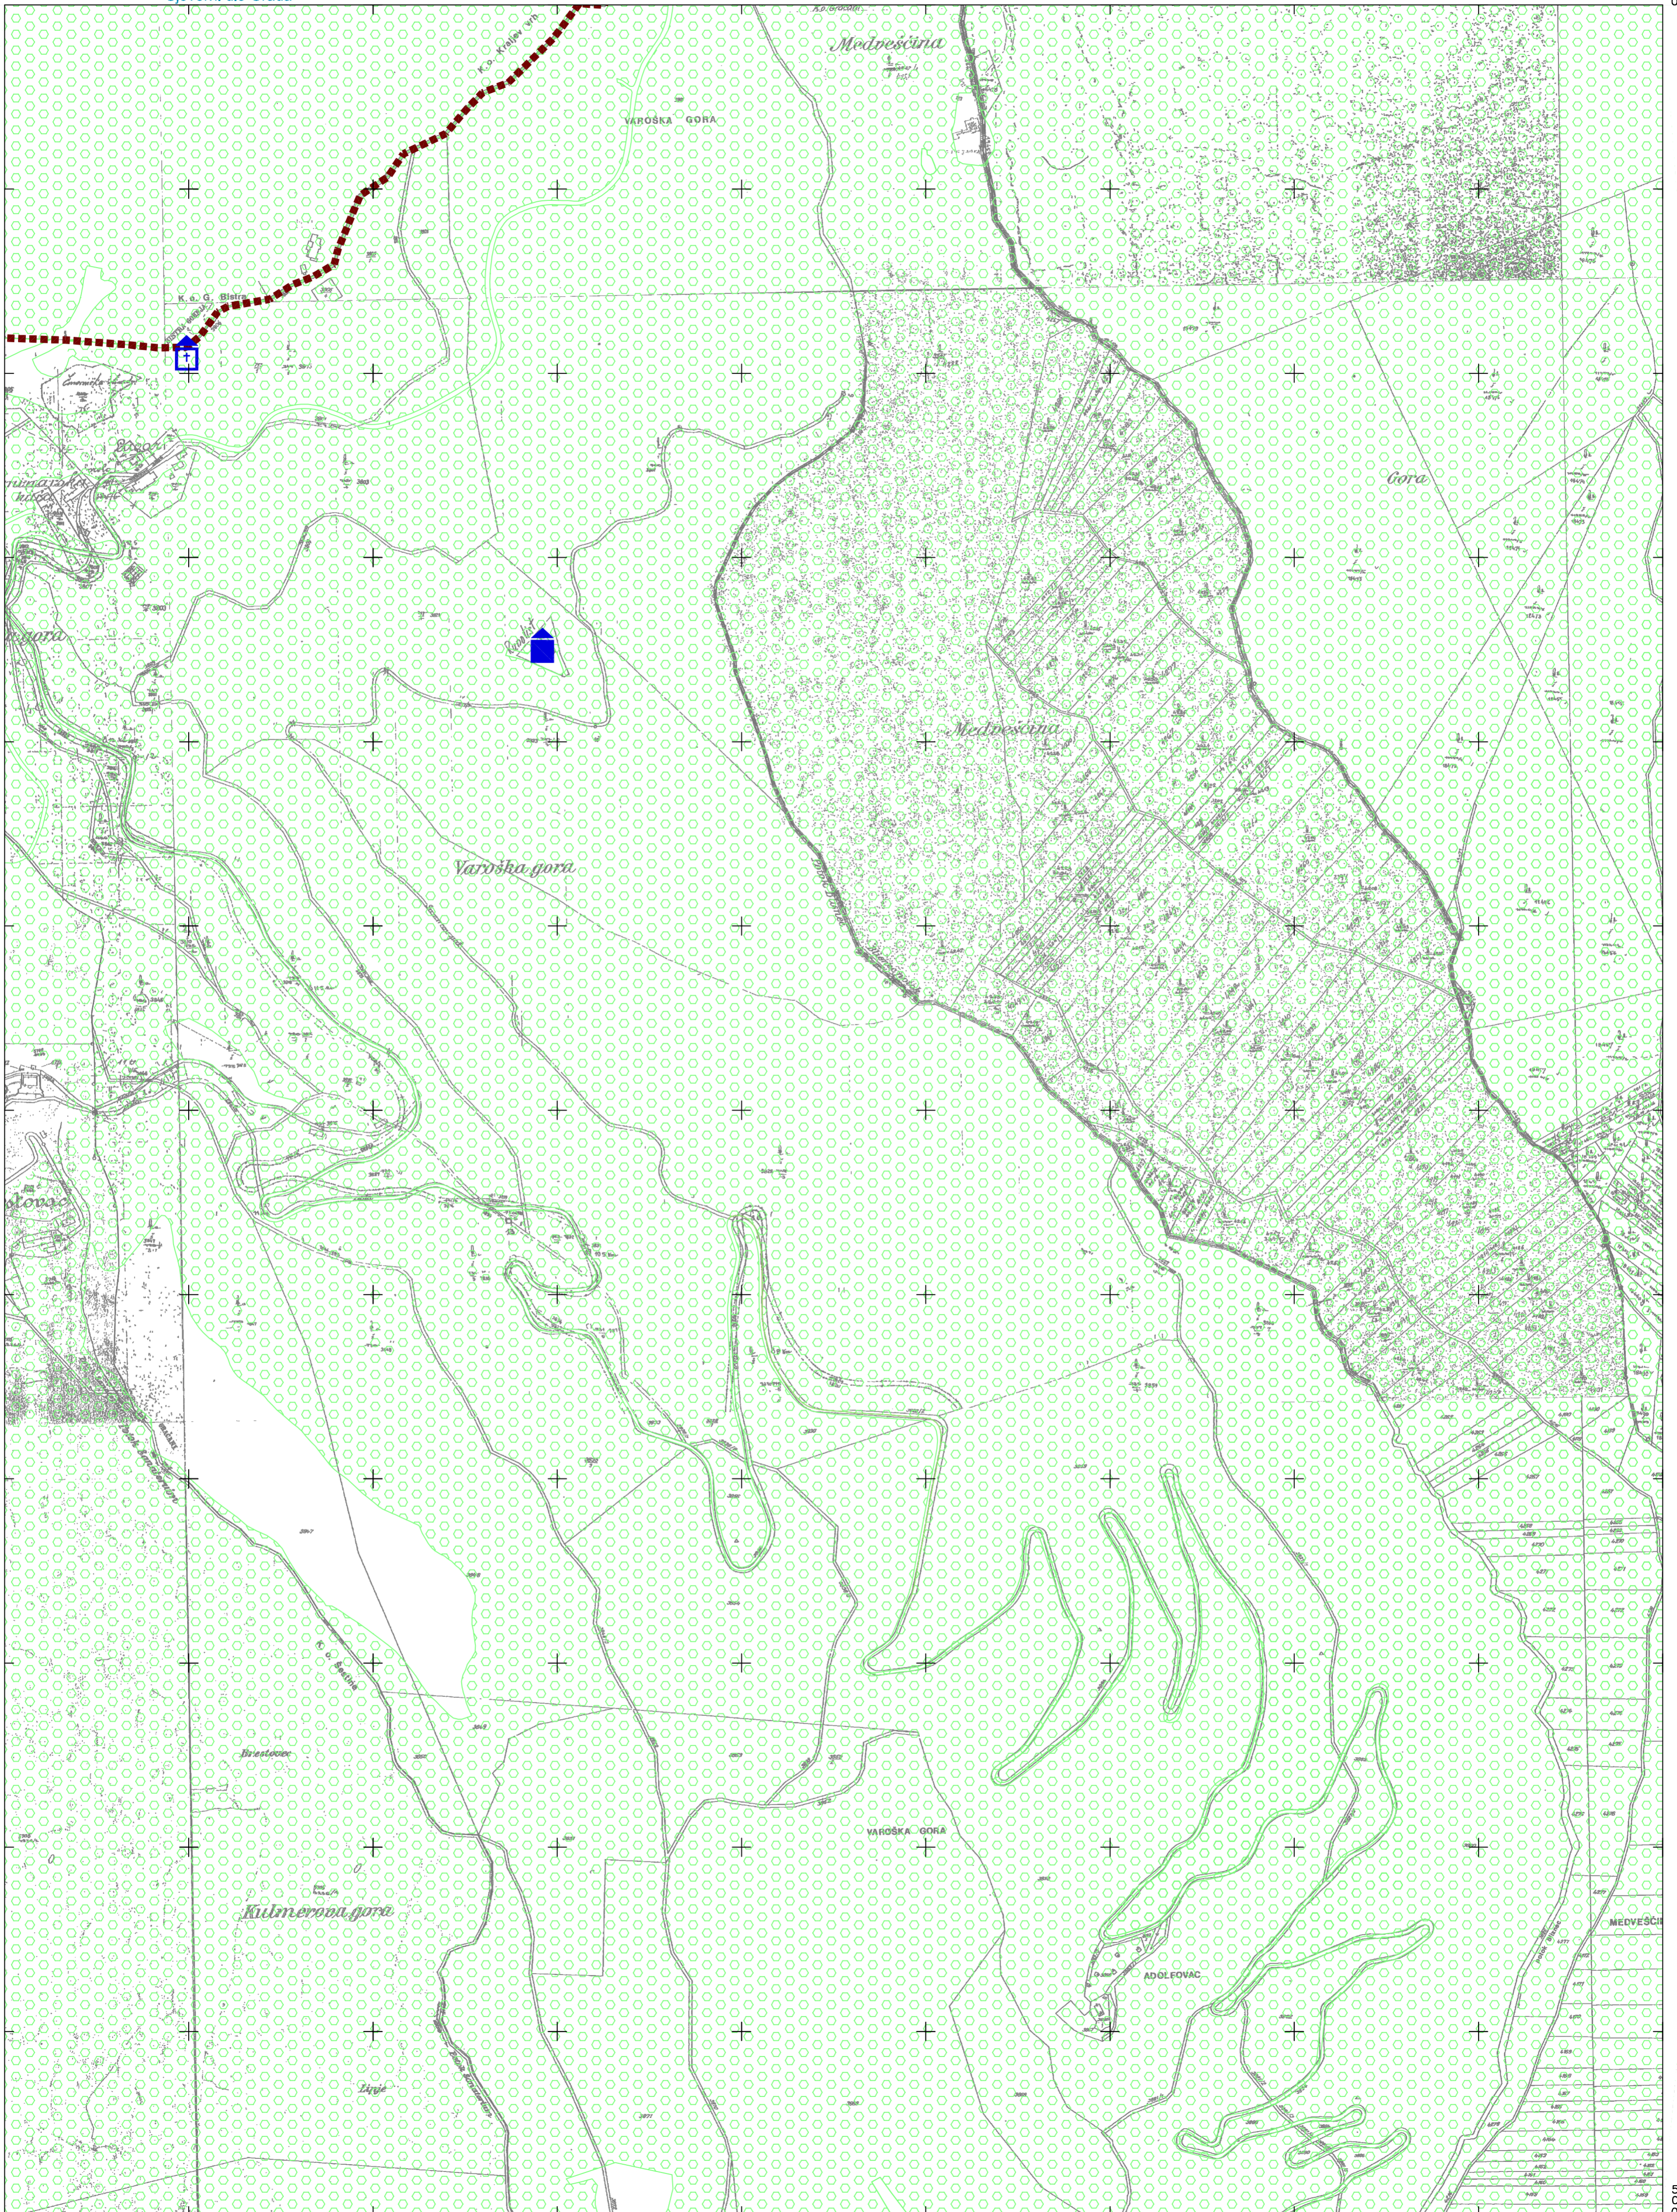

Sjeverni dio Grada

Sjeverni dio Grada

Ivanja Reka