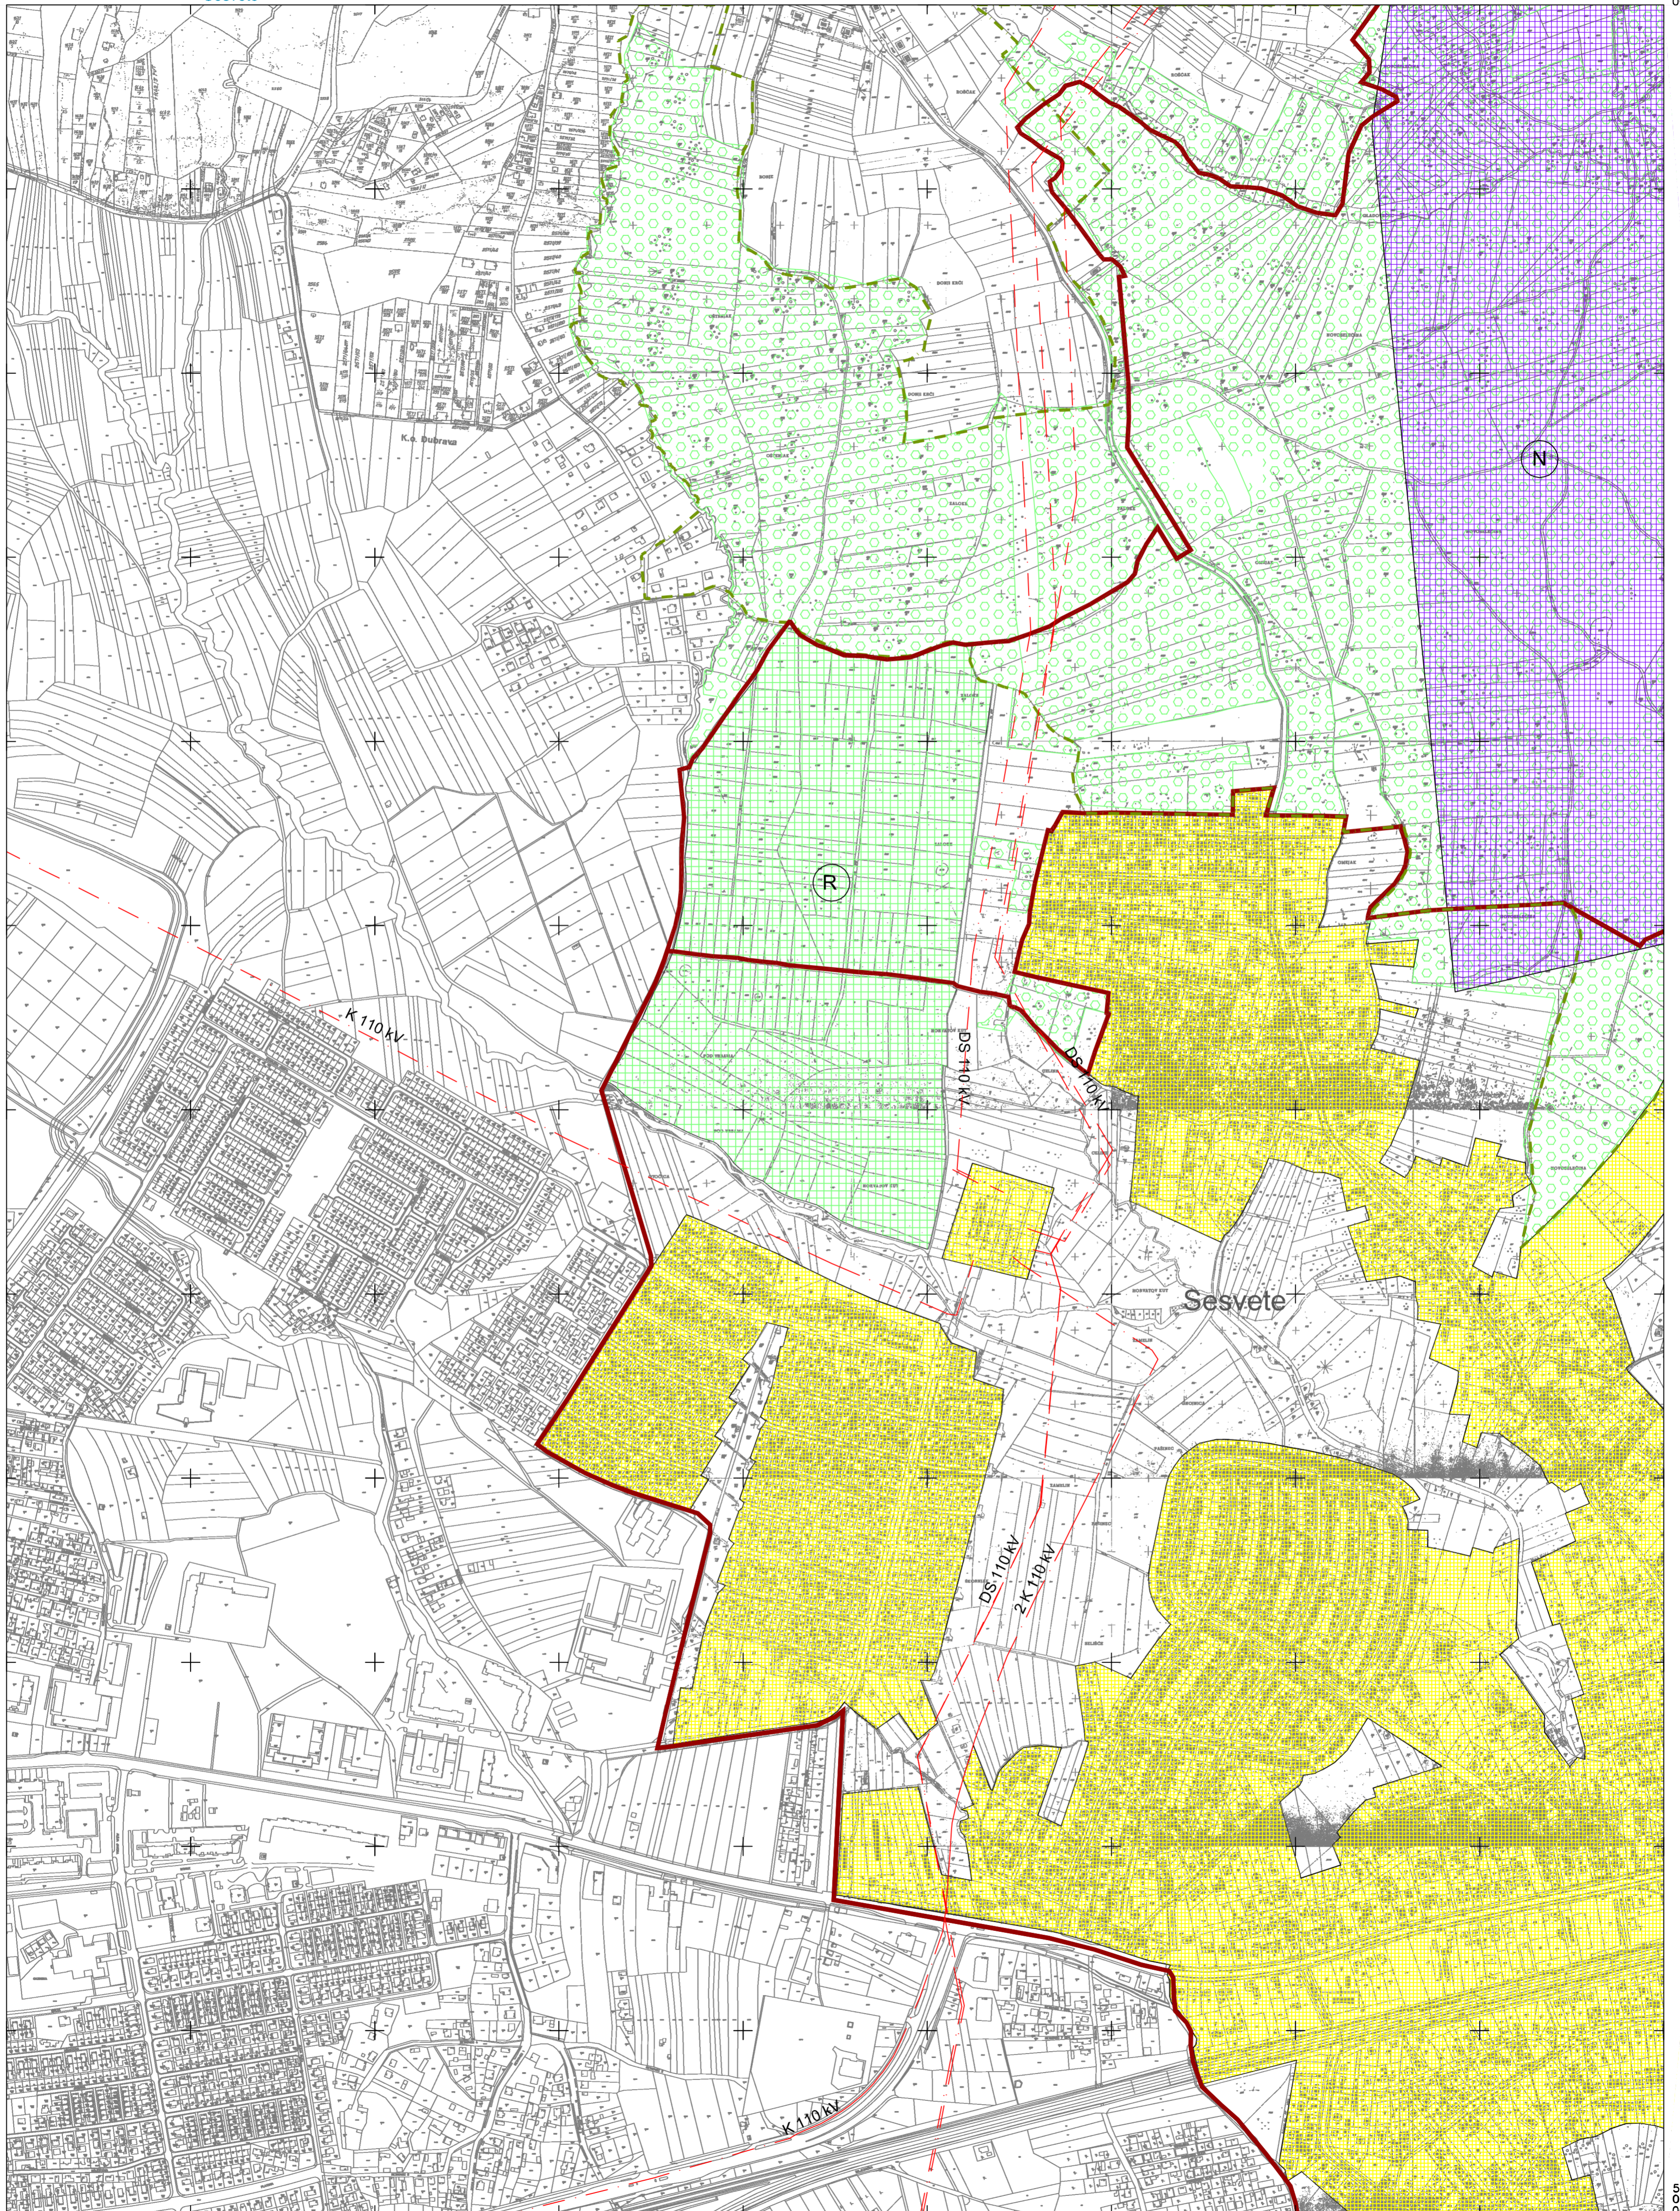

Sjeverni dio Grada

Sjeverni dio Grada

Ivanja Reka