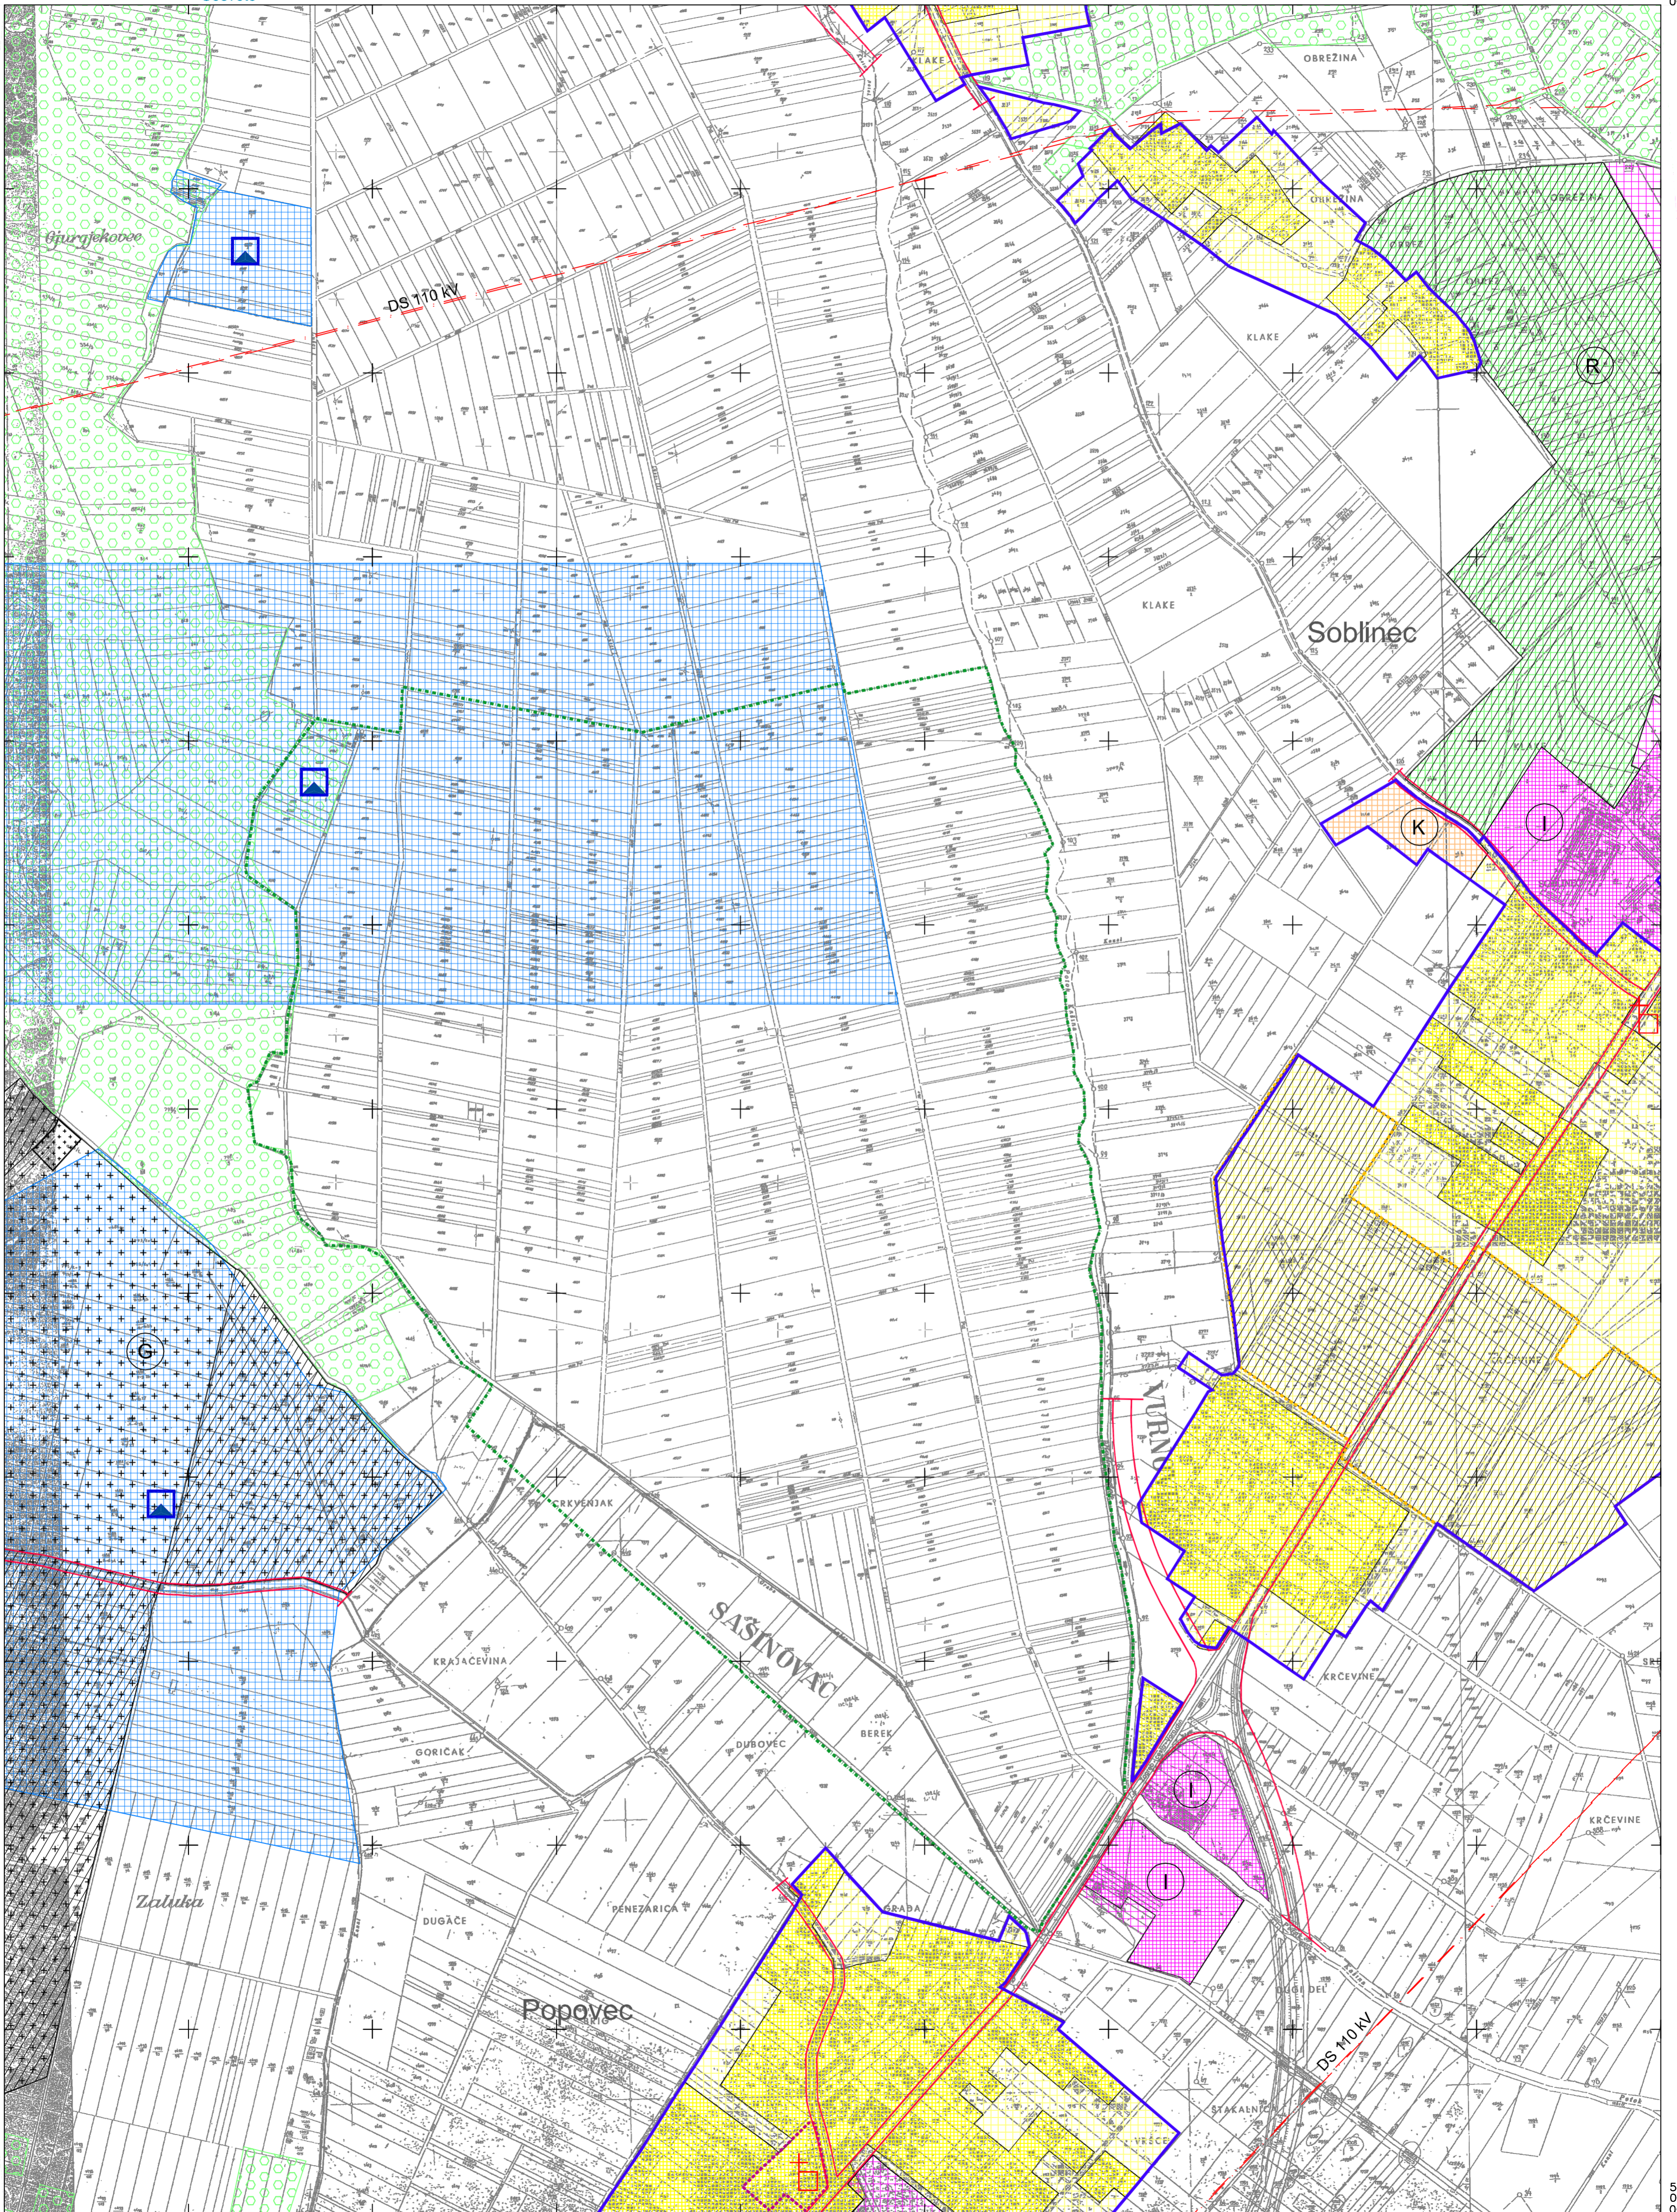

Sjeverni dio Grada

Sjeverni dio Grada

Ivanja Reka