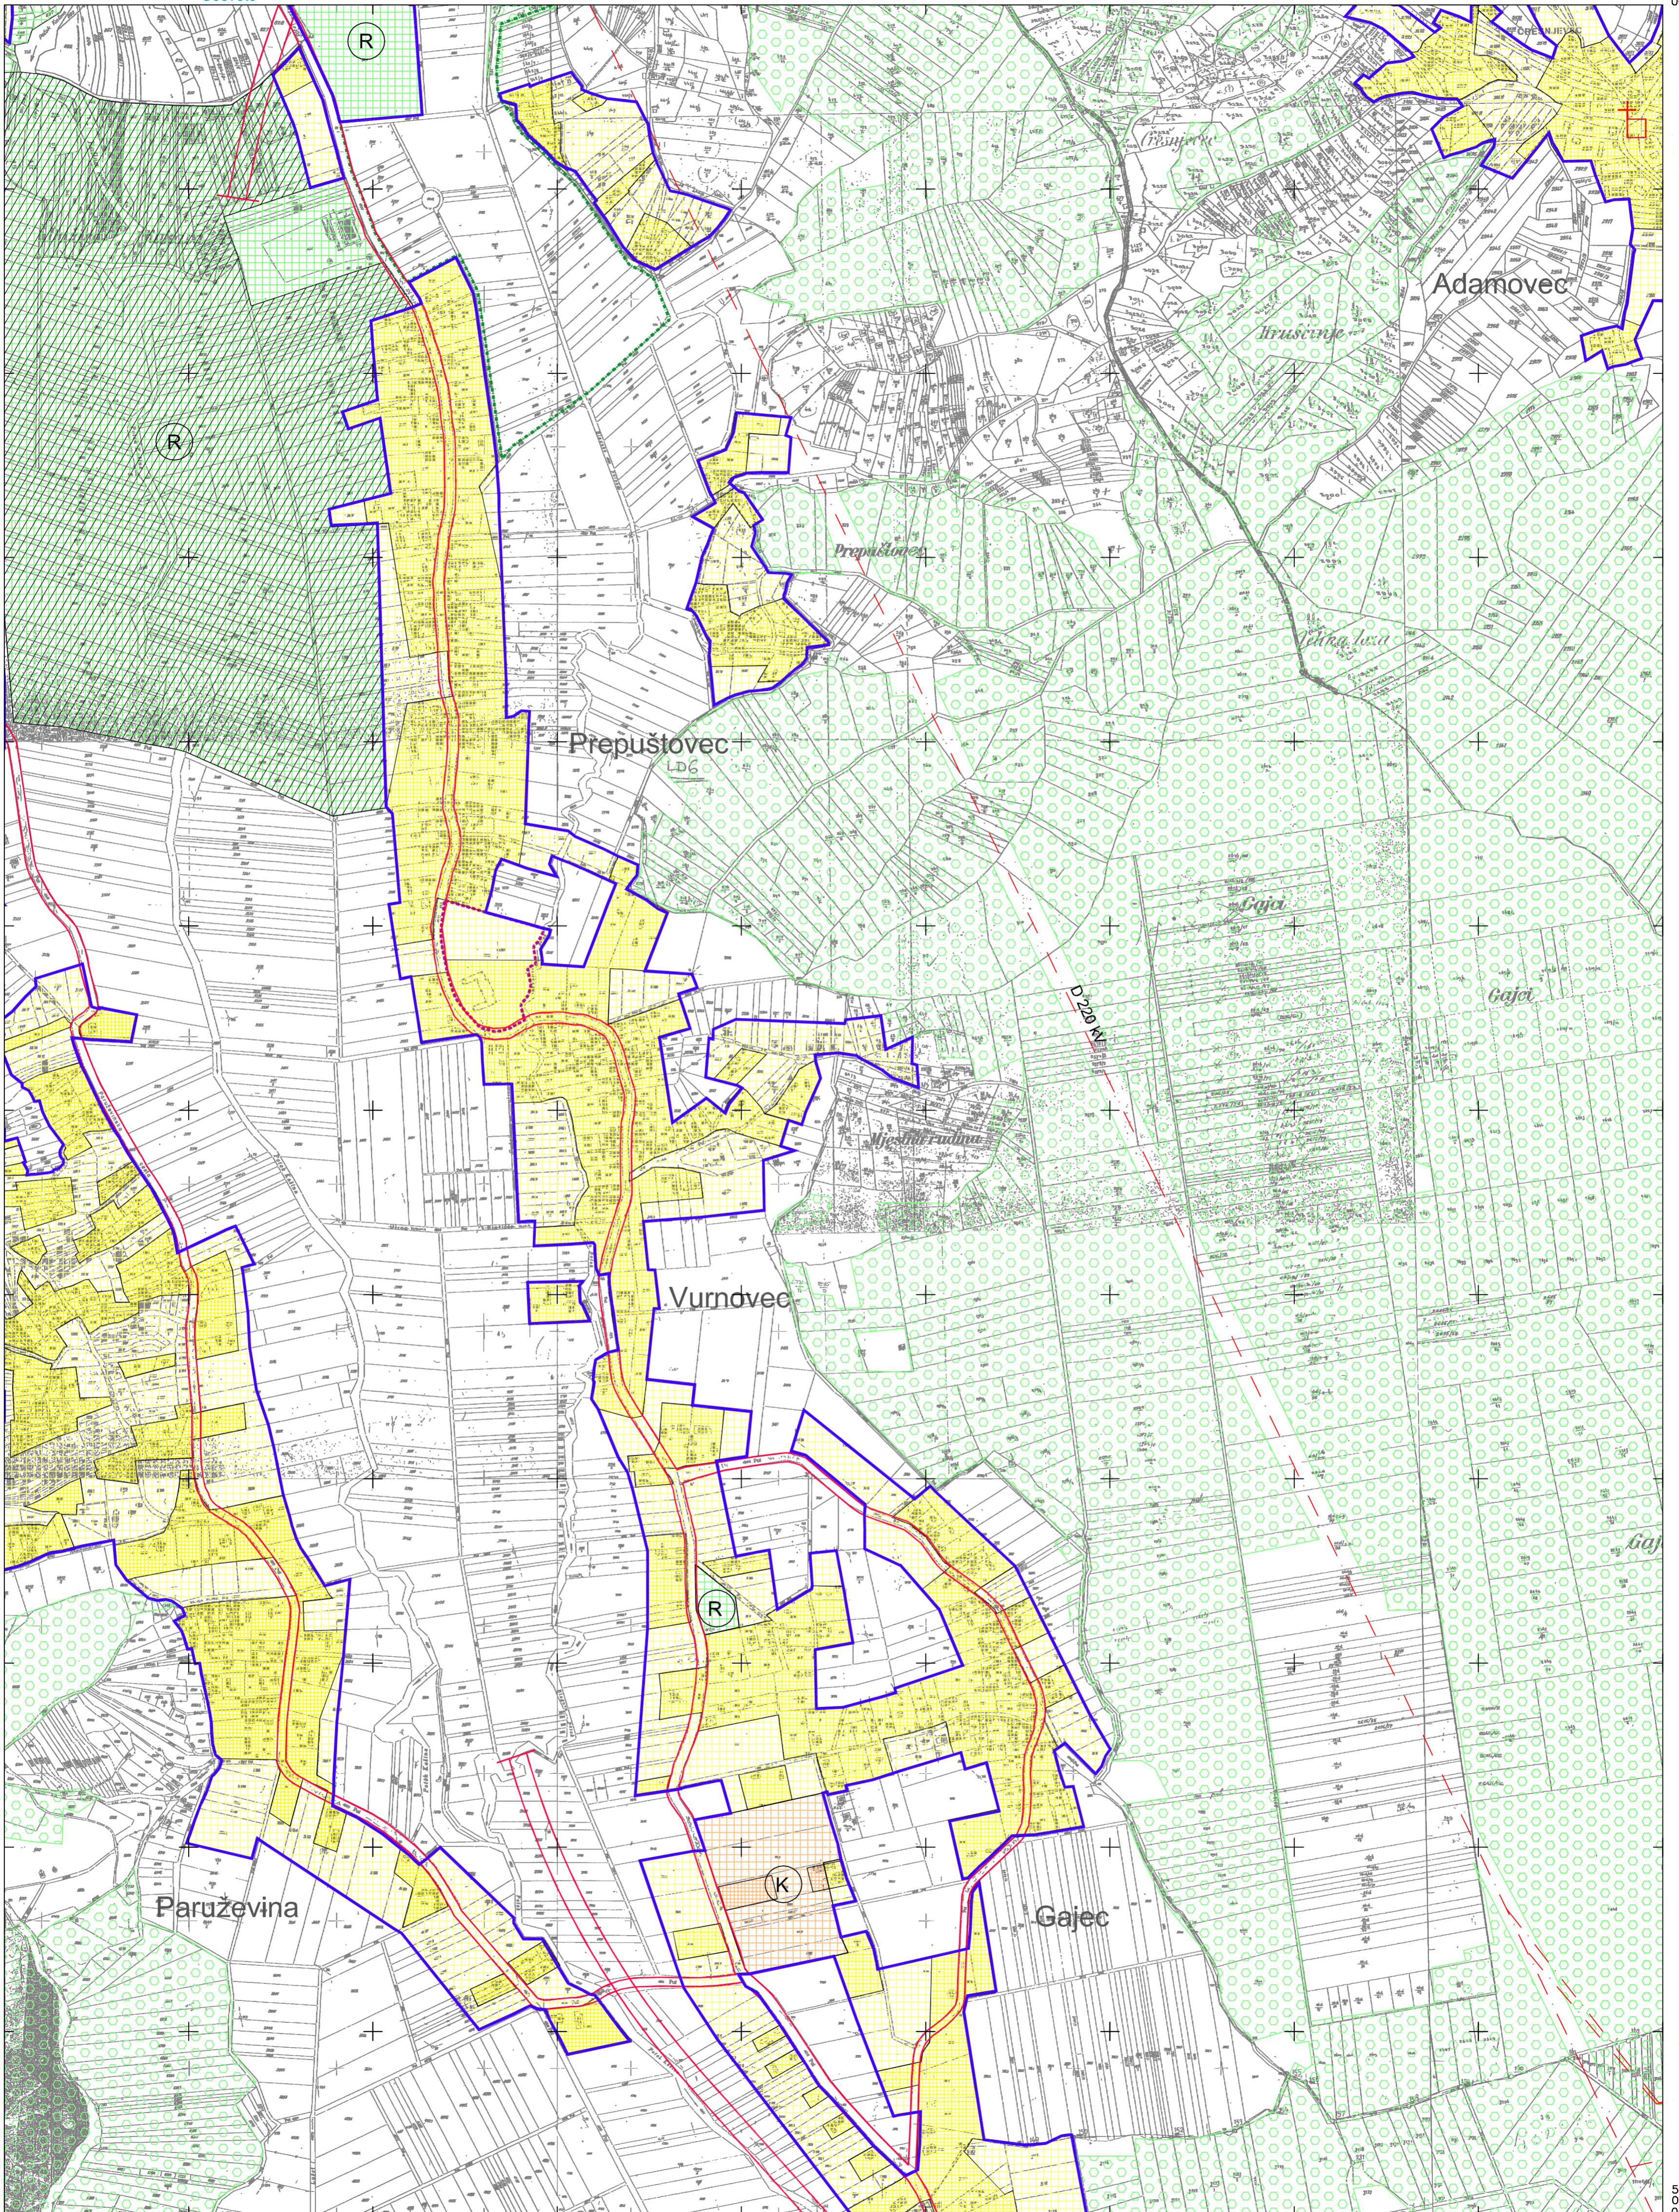

Sjeverni dio Grada

Sjeverni dio Grada

Ivanja Reka