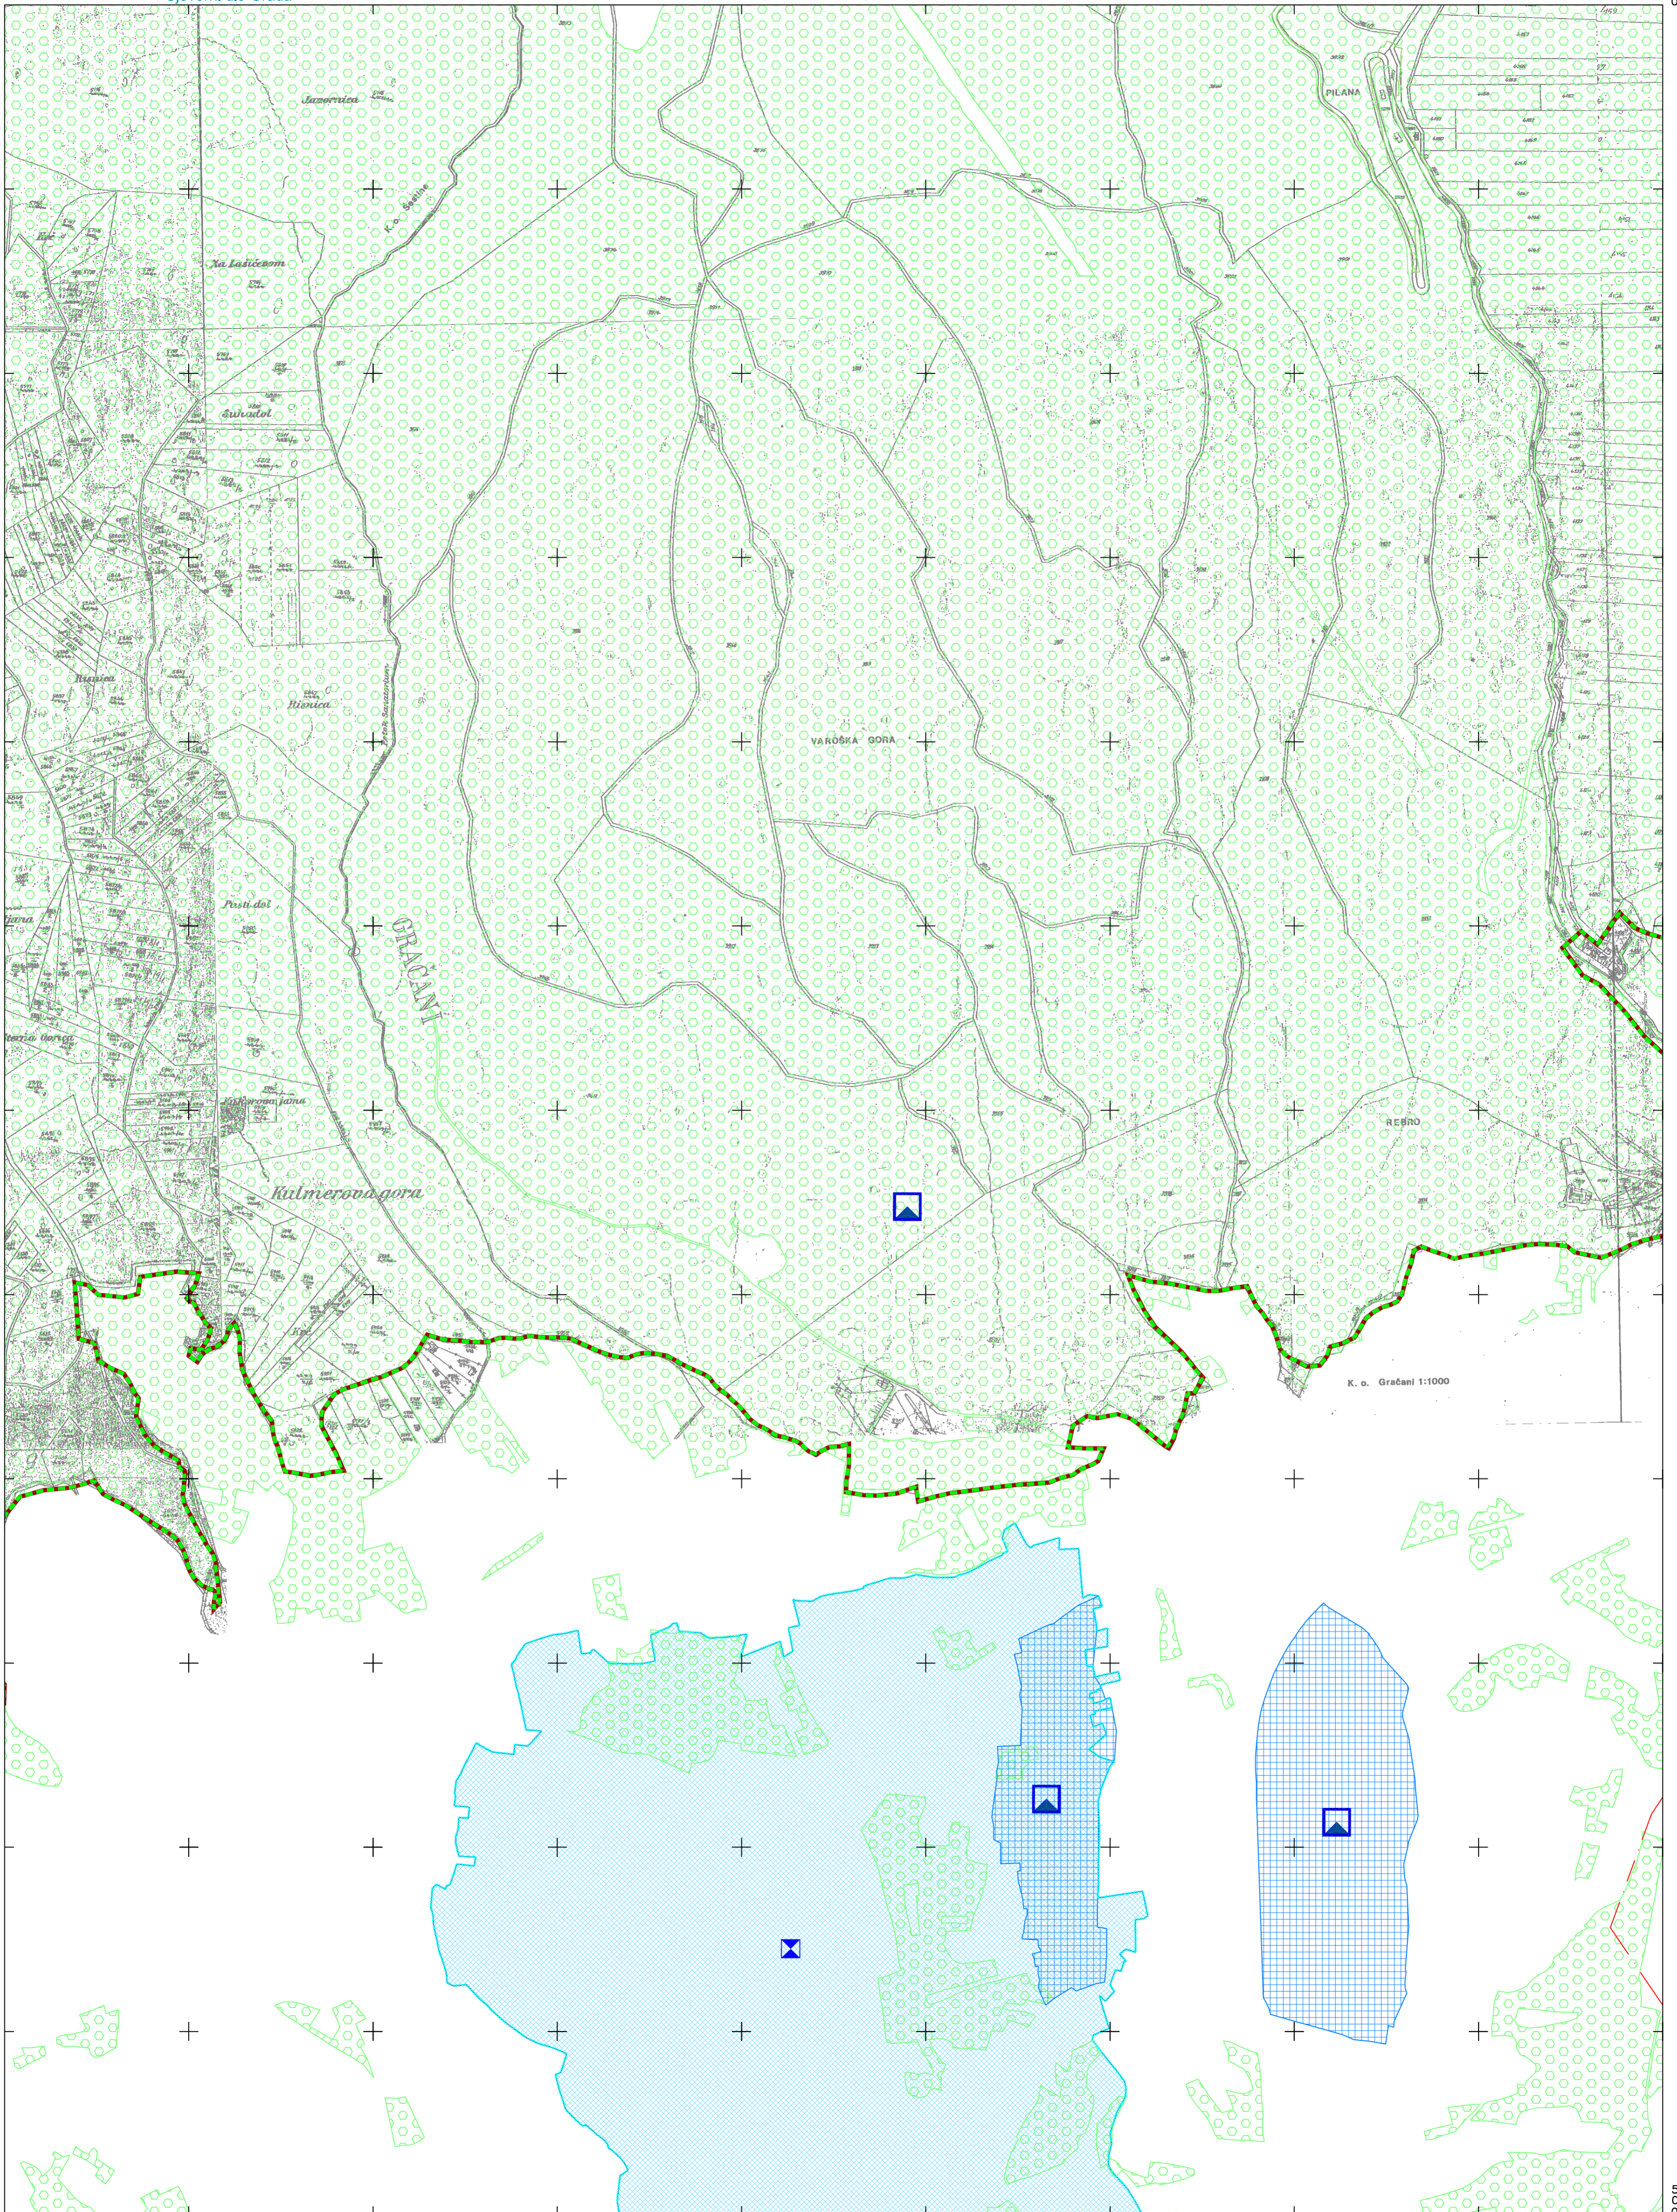

Sjeverni dio Grada

Sjeverni dio Grada

Ivanja Reka