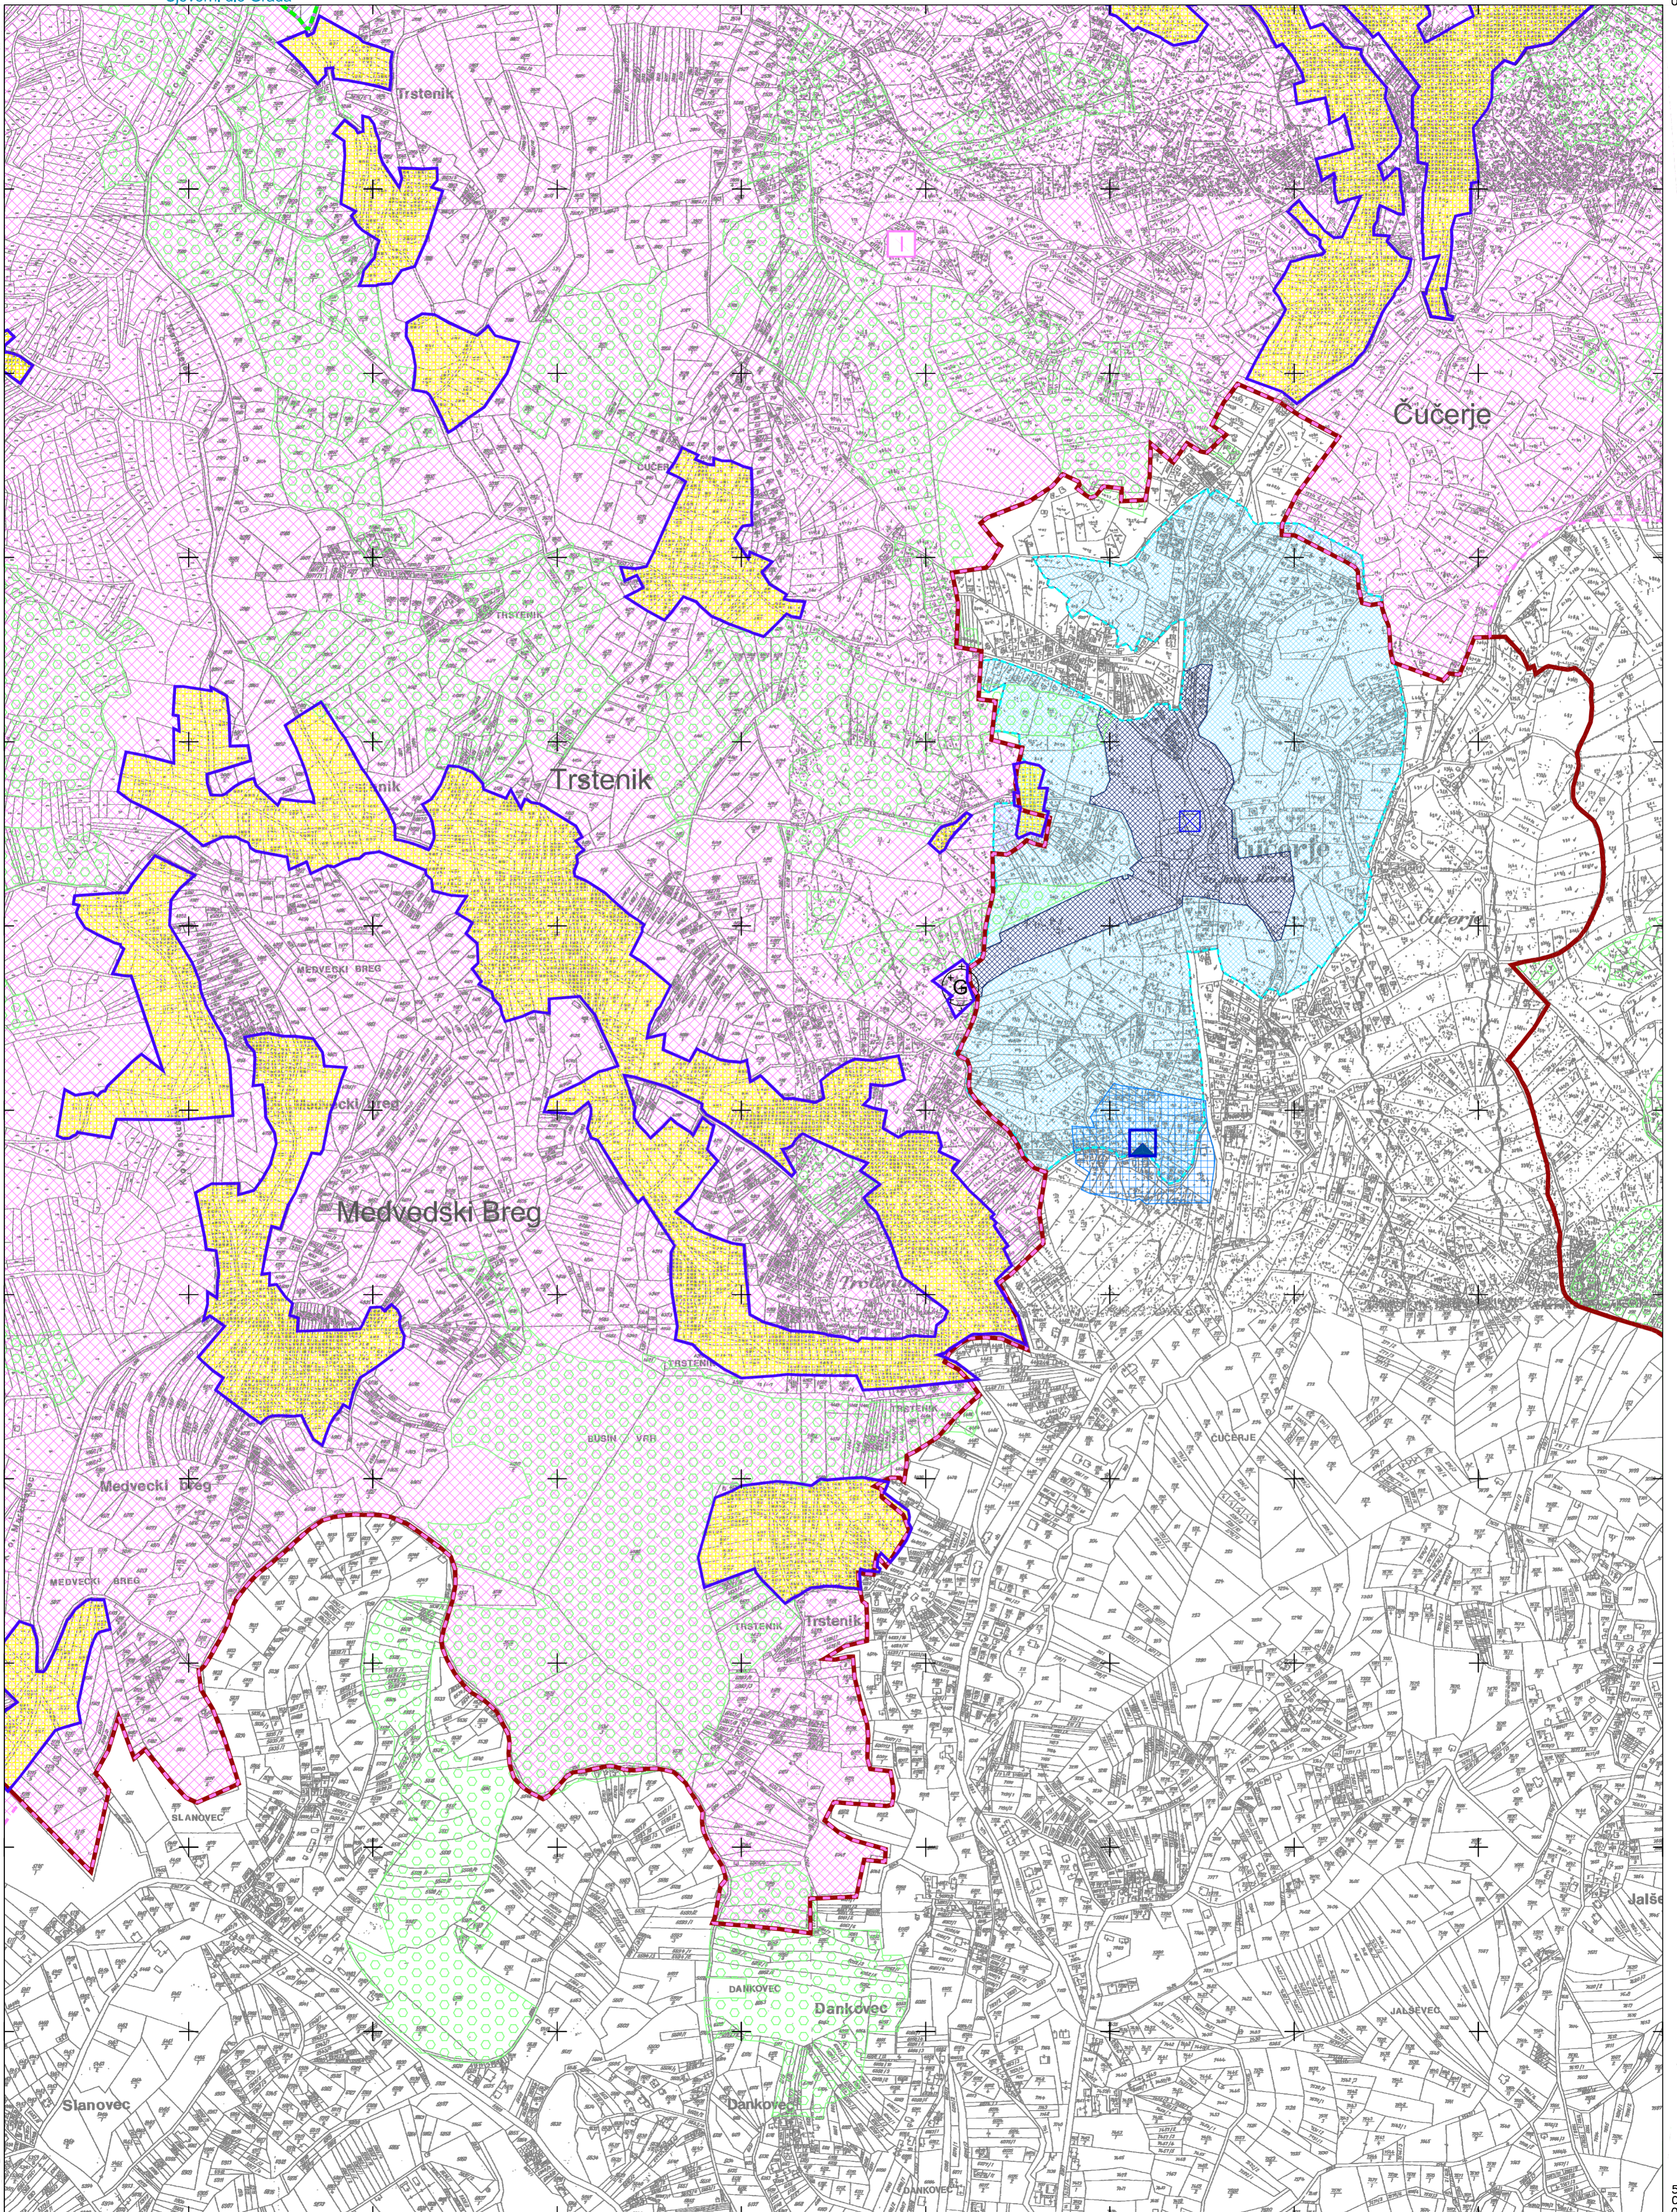

Sjeverni dio Grada

Sjeverni dio Grada

Ivanja Reka