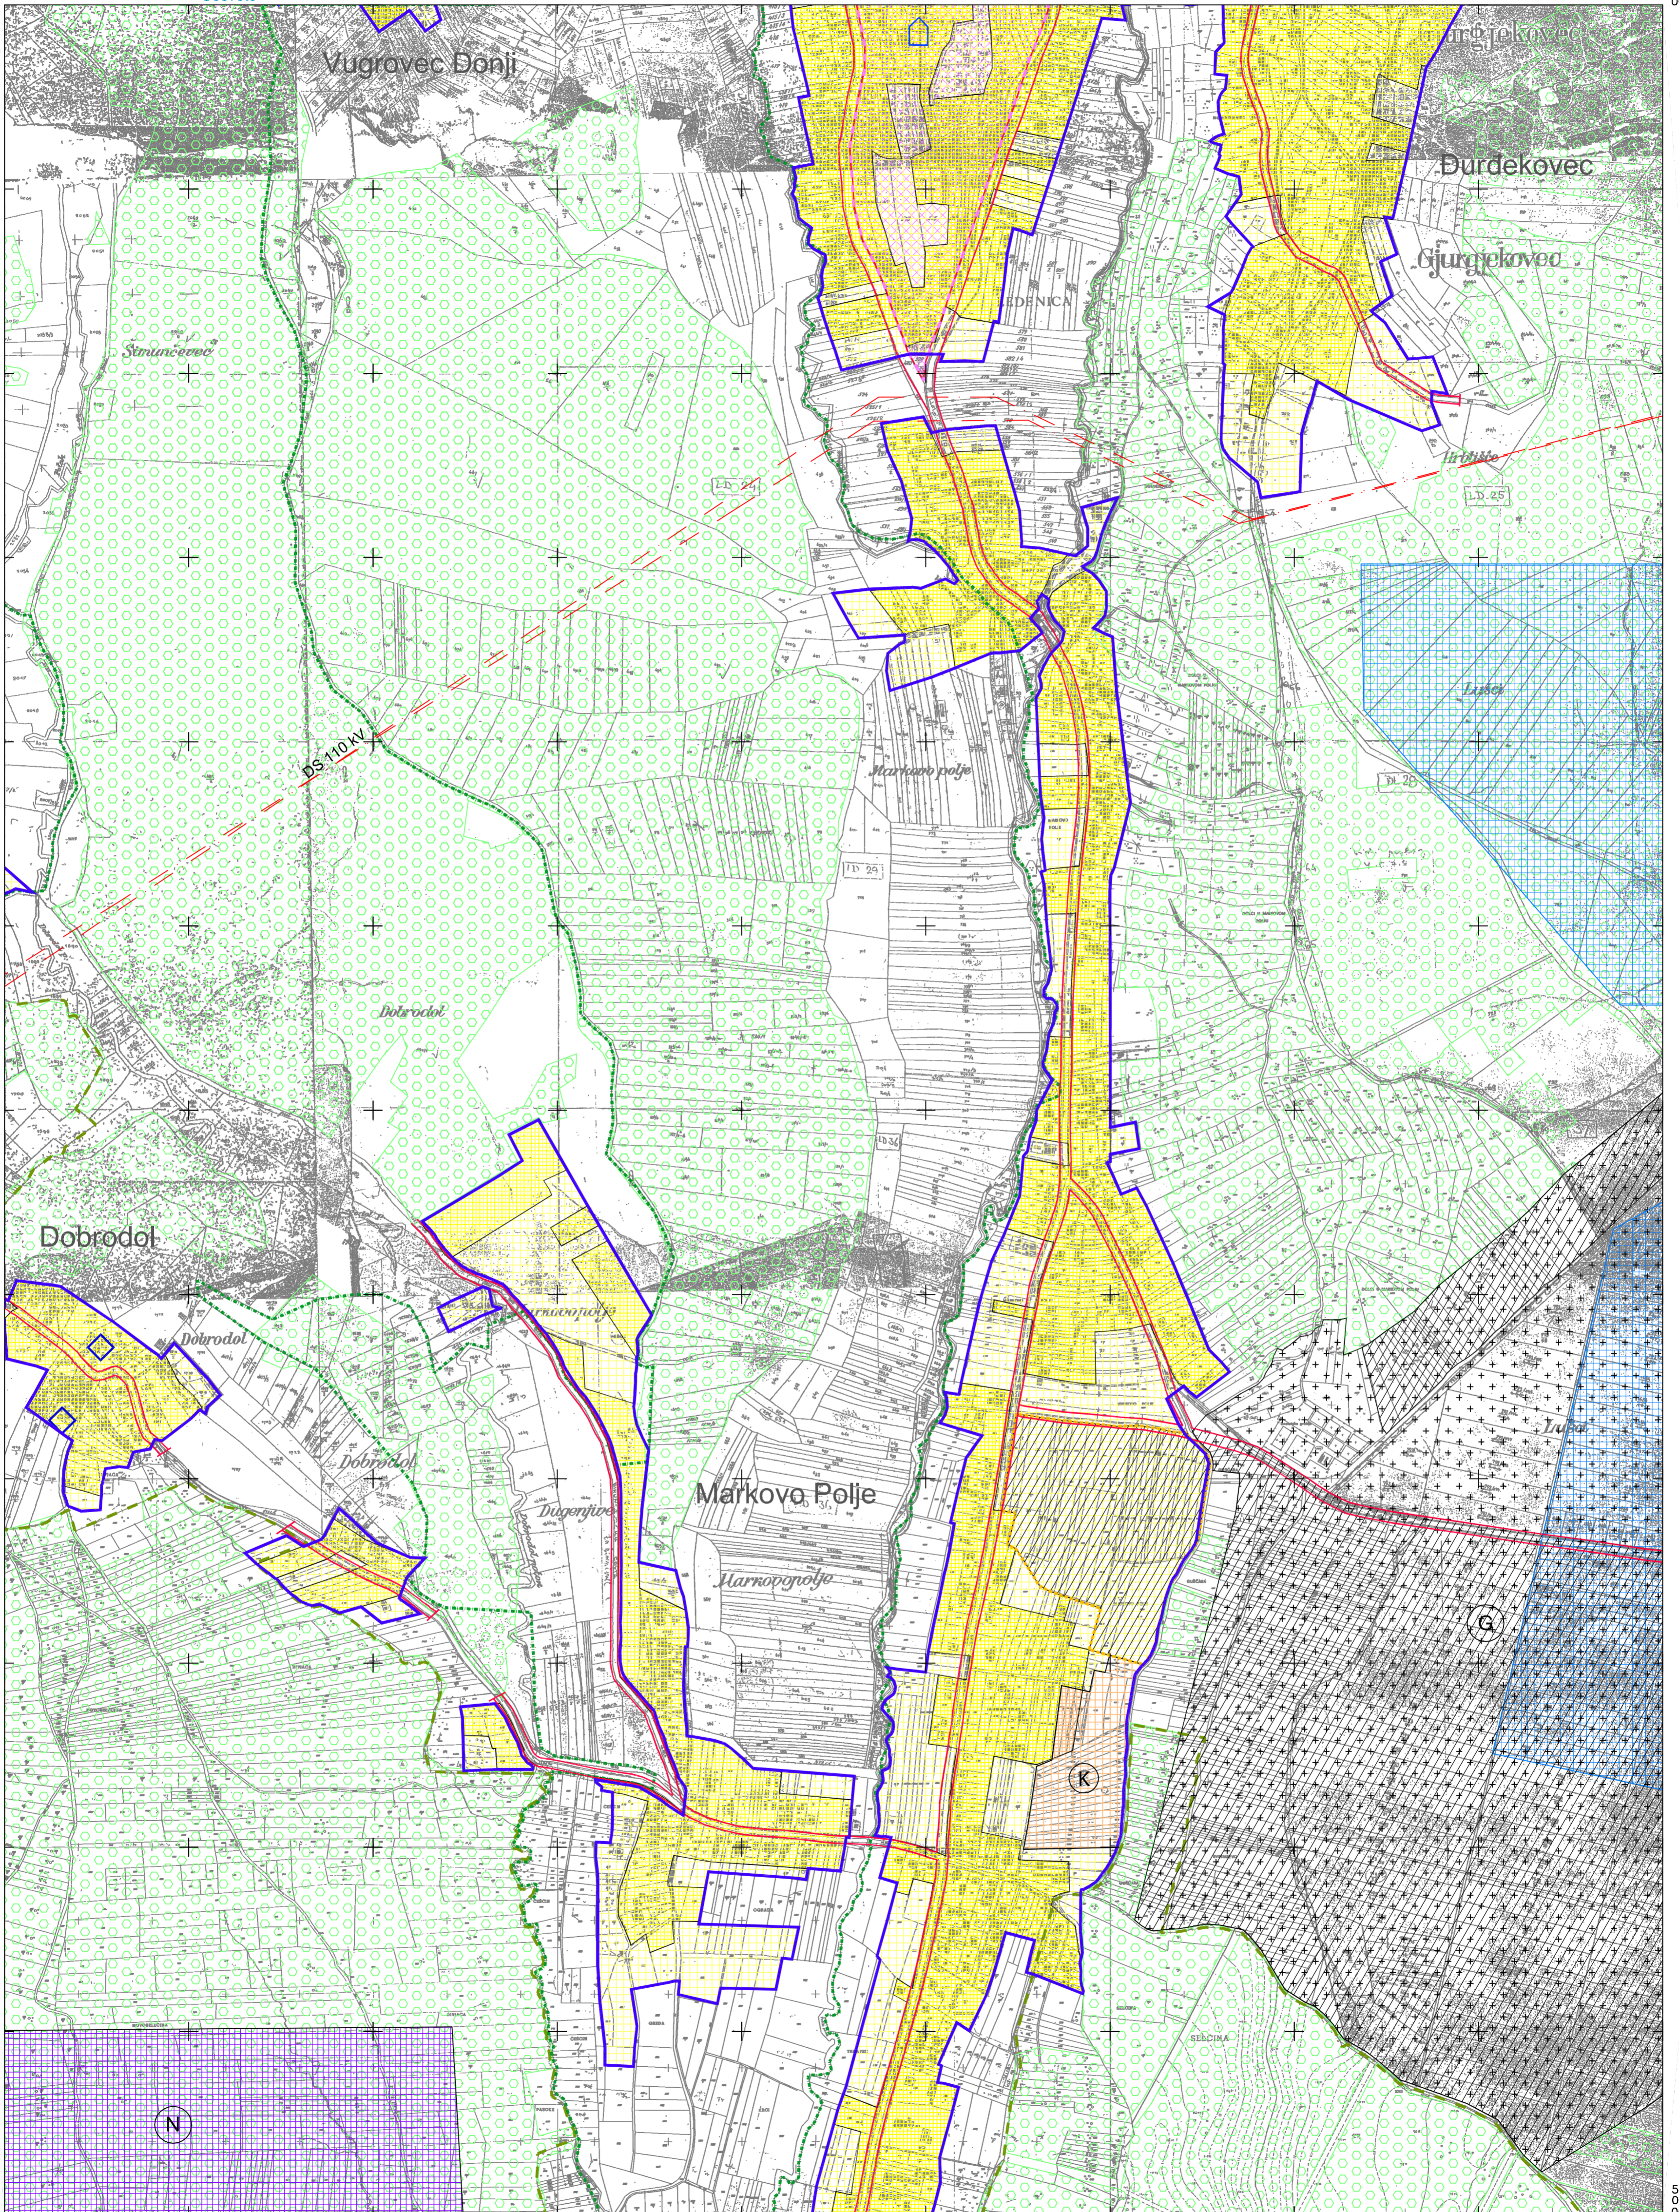

Sjeverni dio Grada

Sjeverni dio Grada

Ivanja Reka