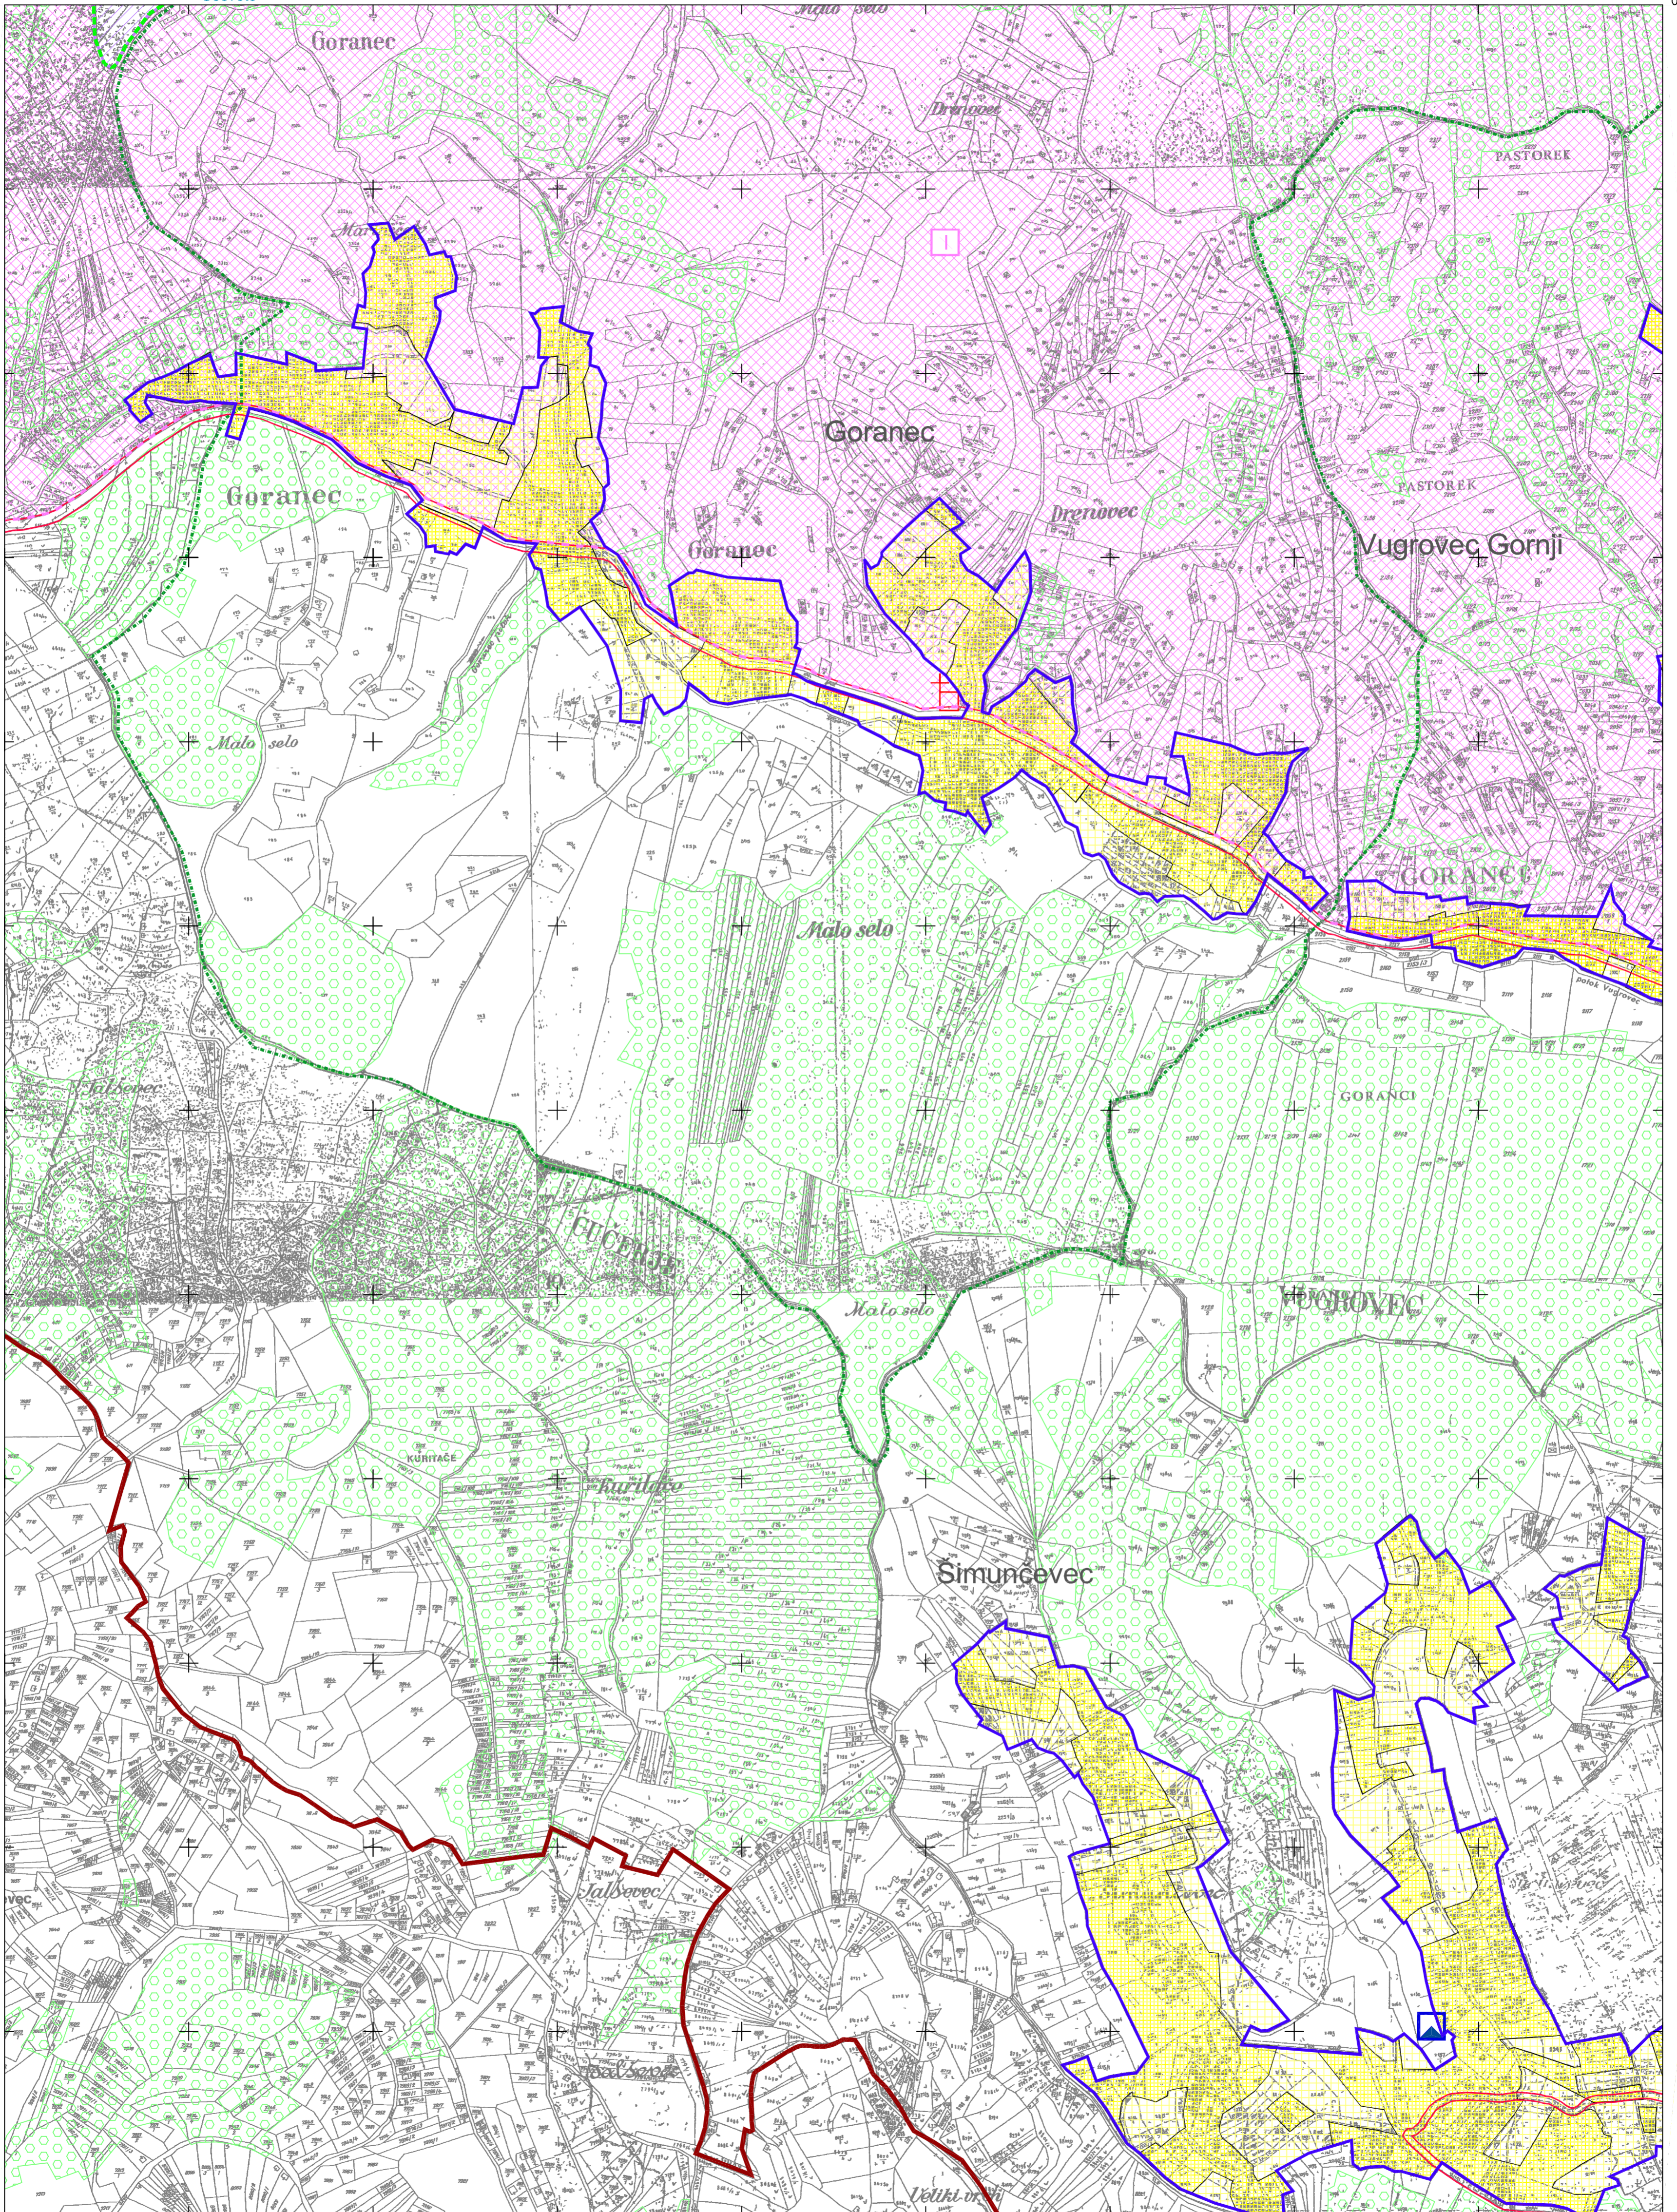

Sjeverni dio Grada

Sjeverni dio Grada

Ivanja Reka