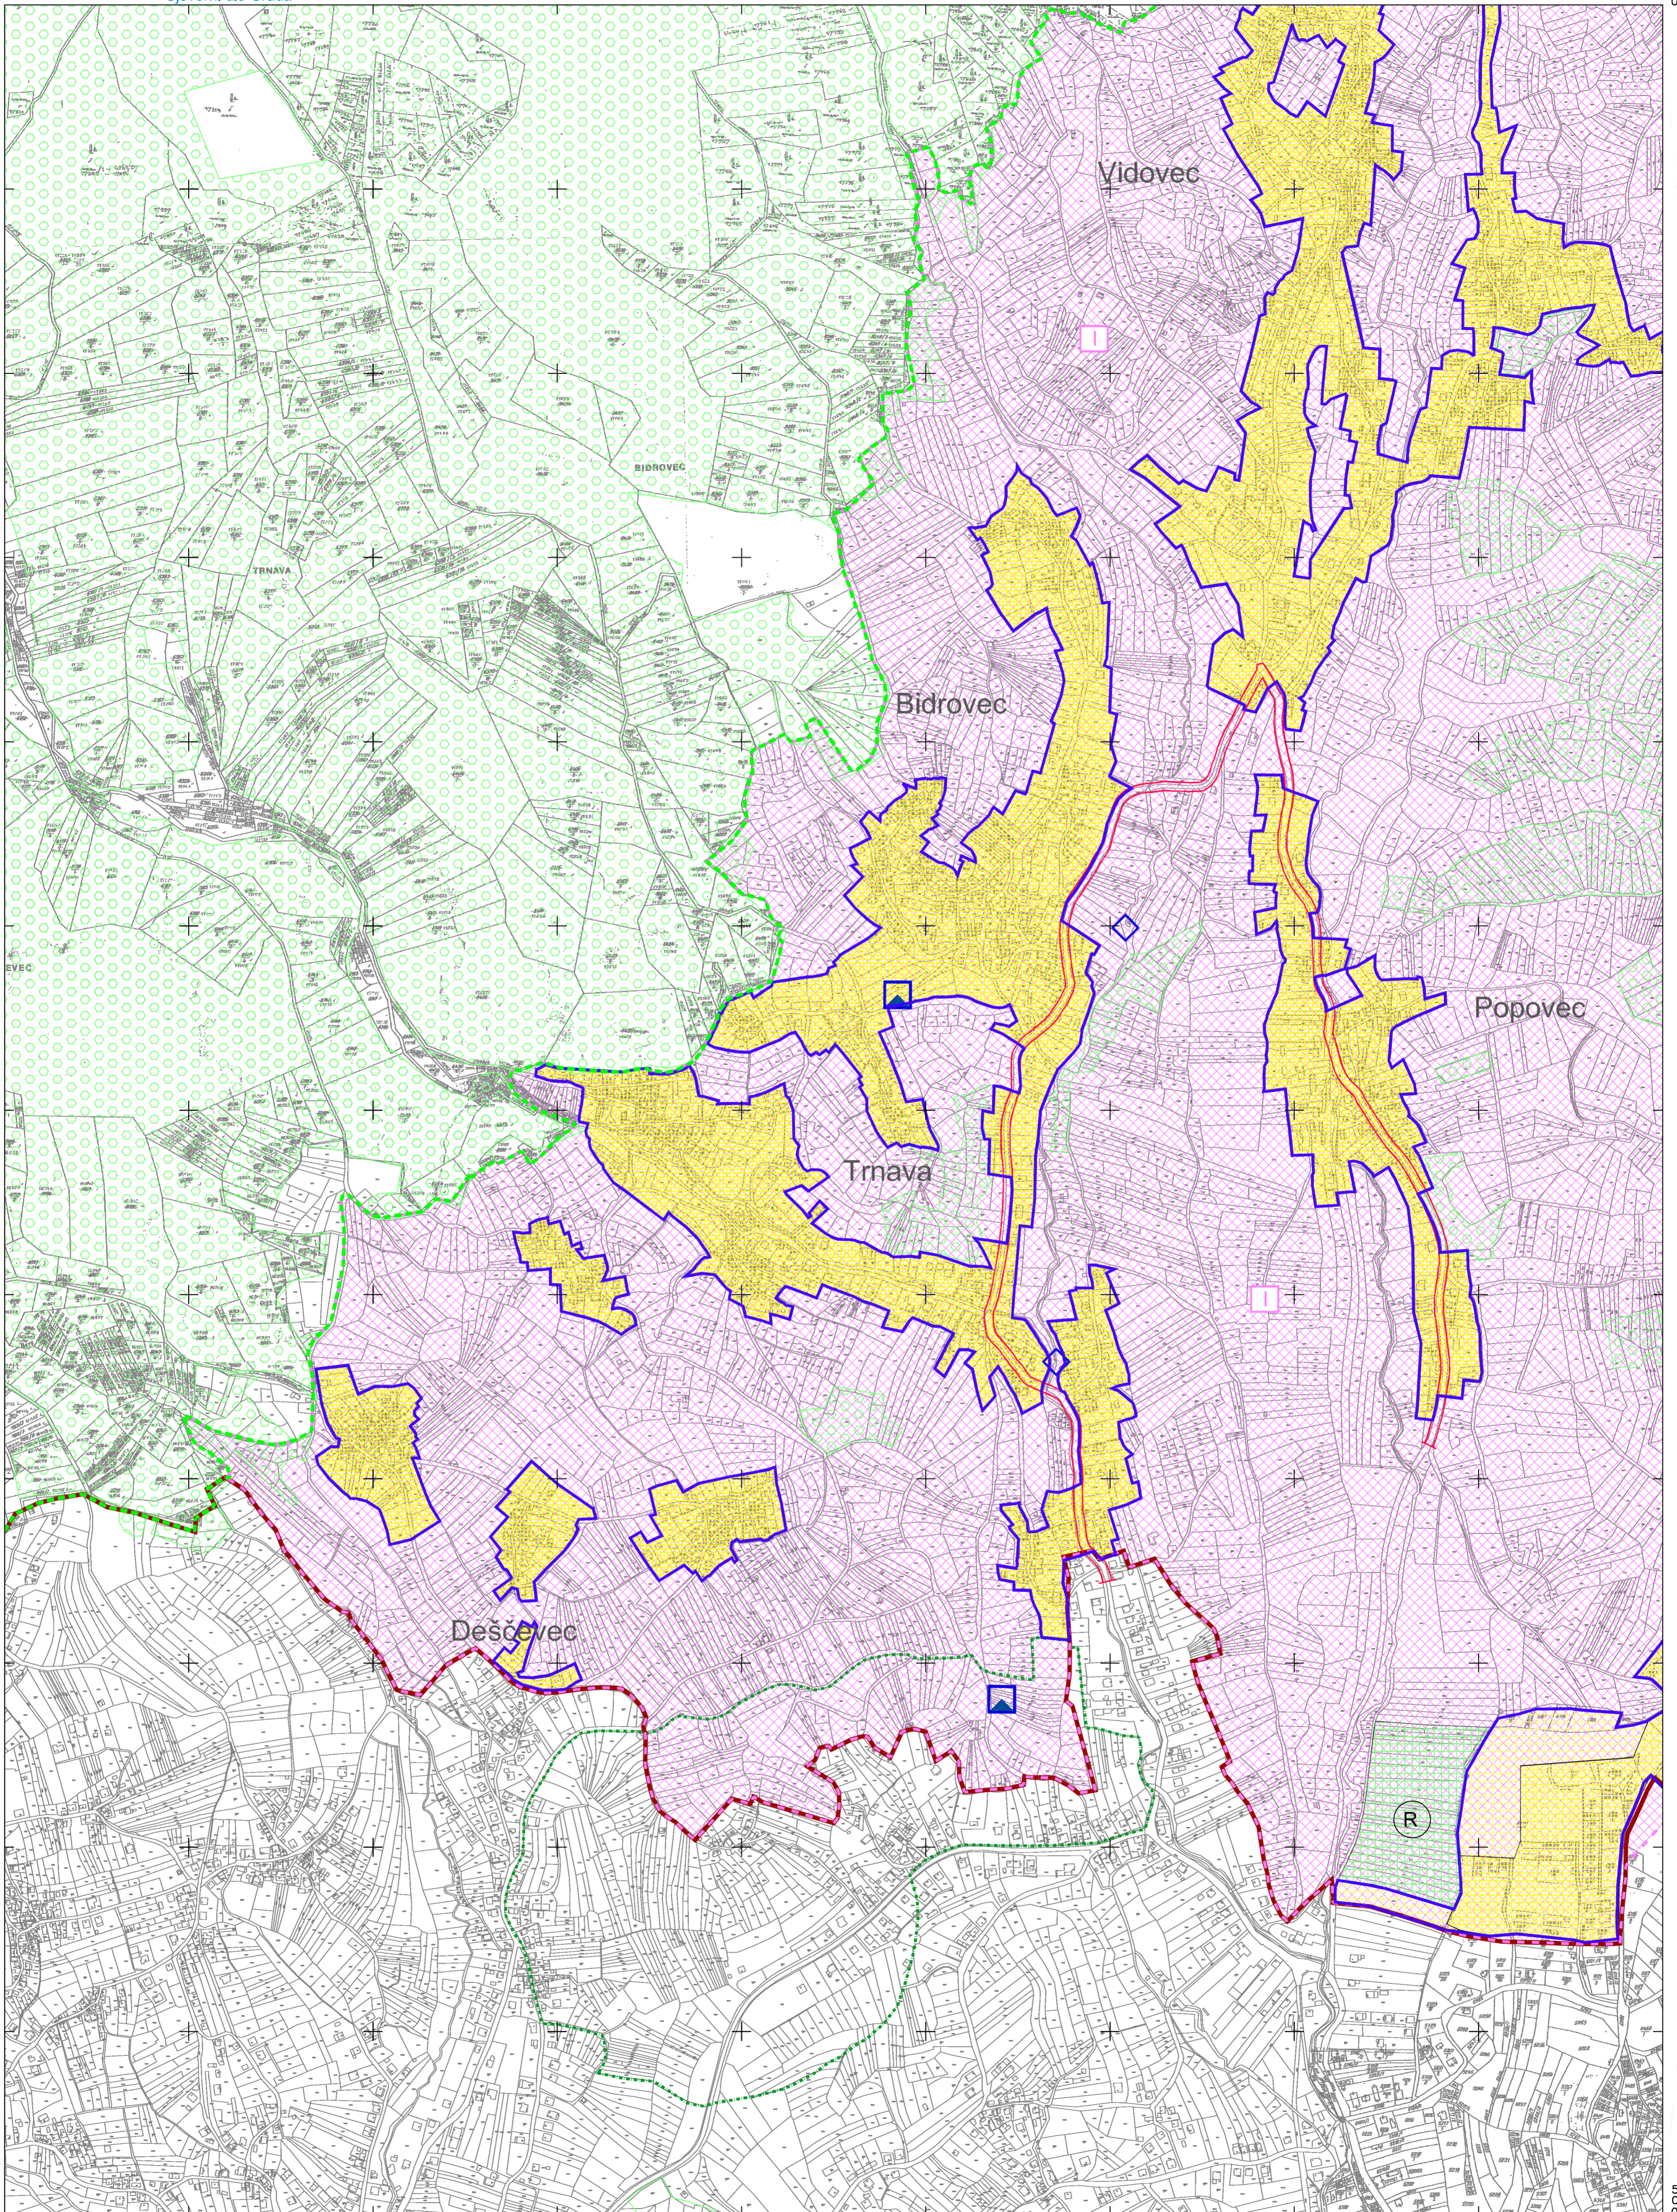

Sjeverni dio Grada

Sjeverni dio Grada

Ivanja Reka