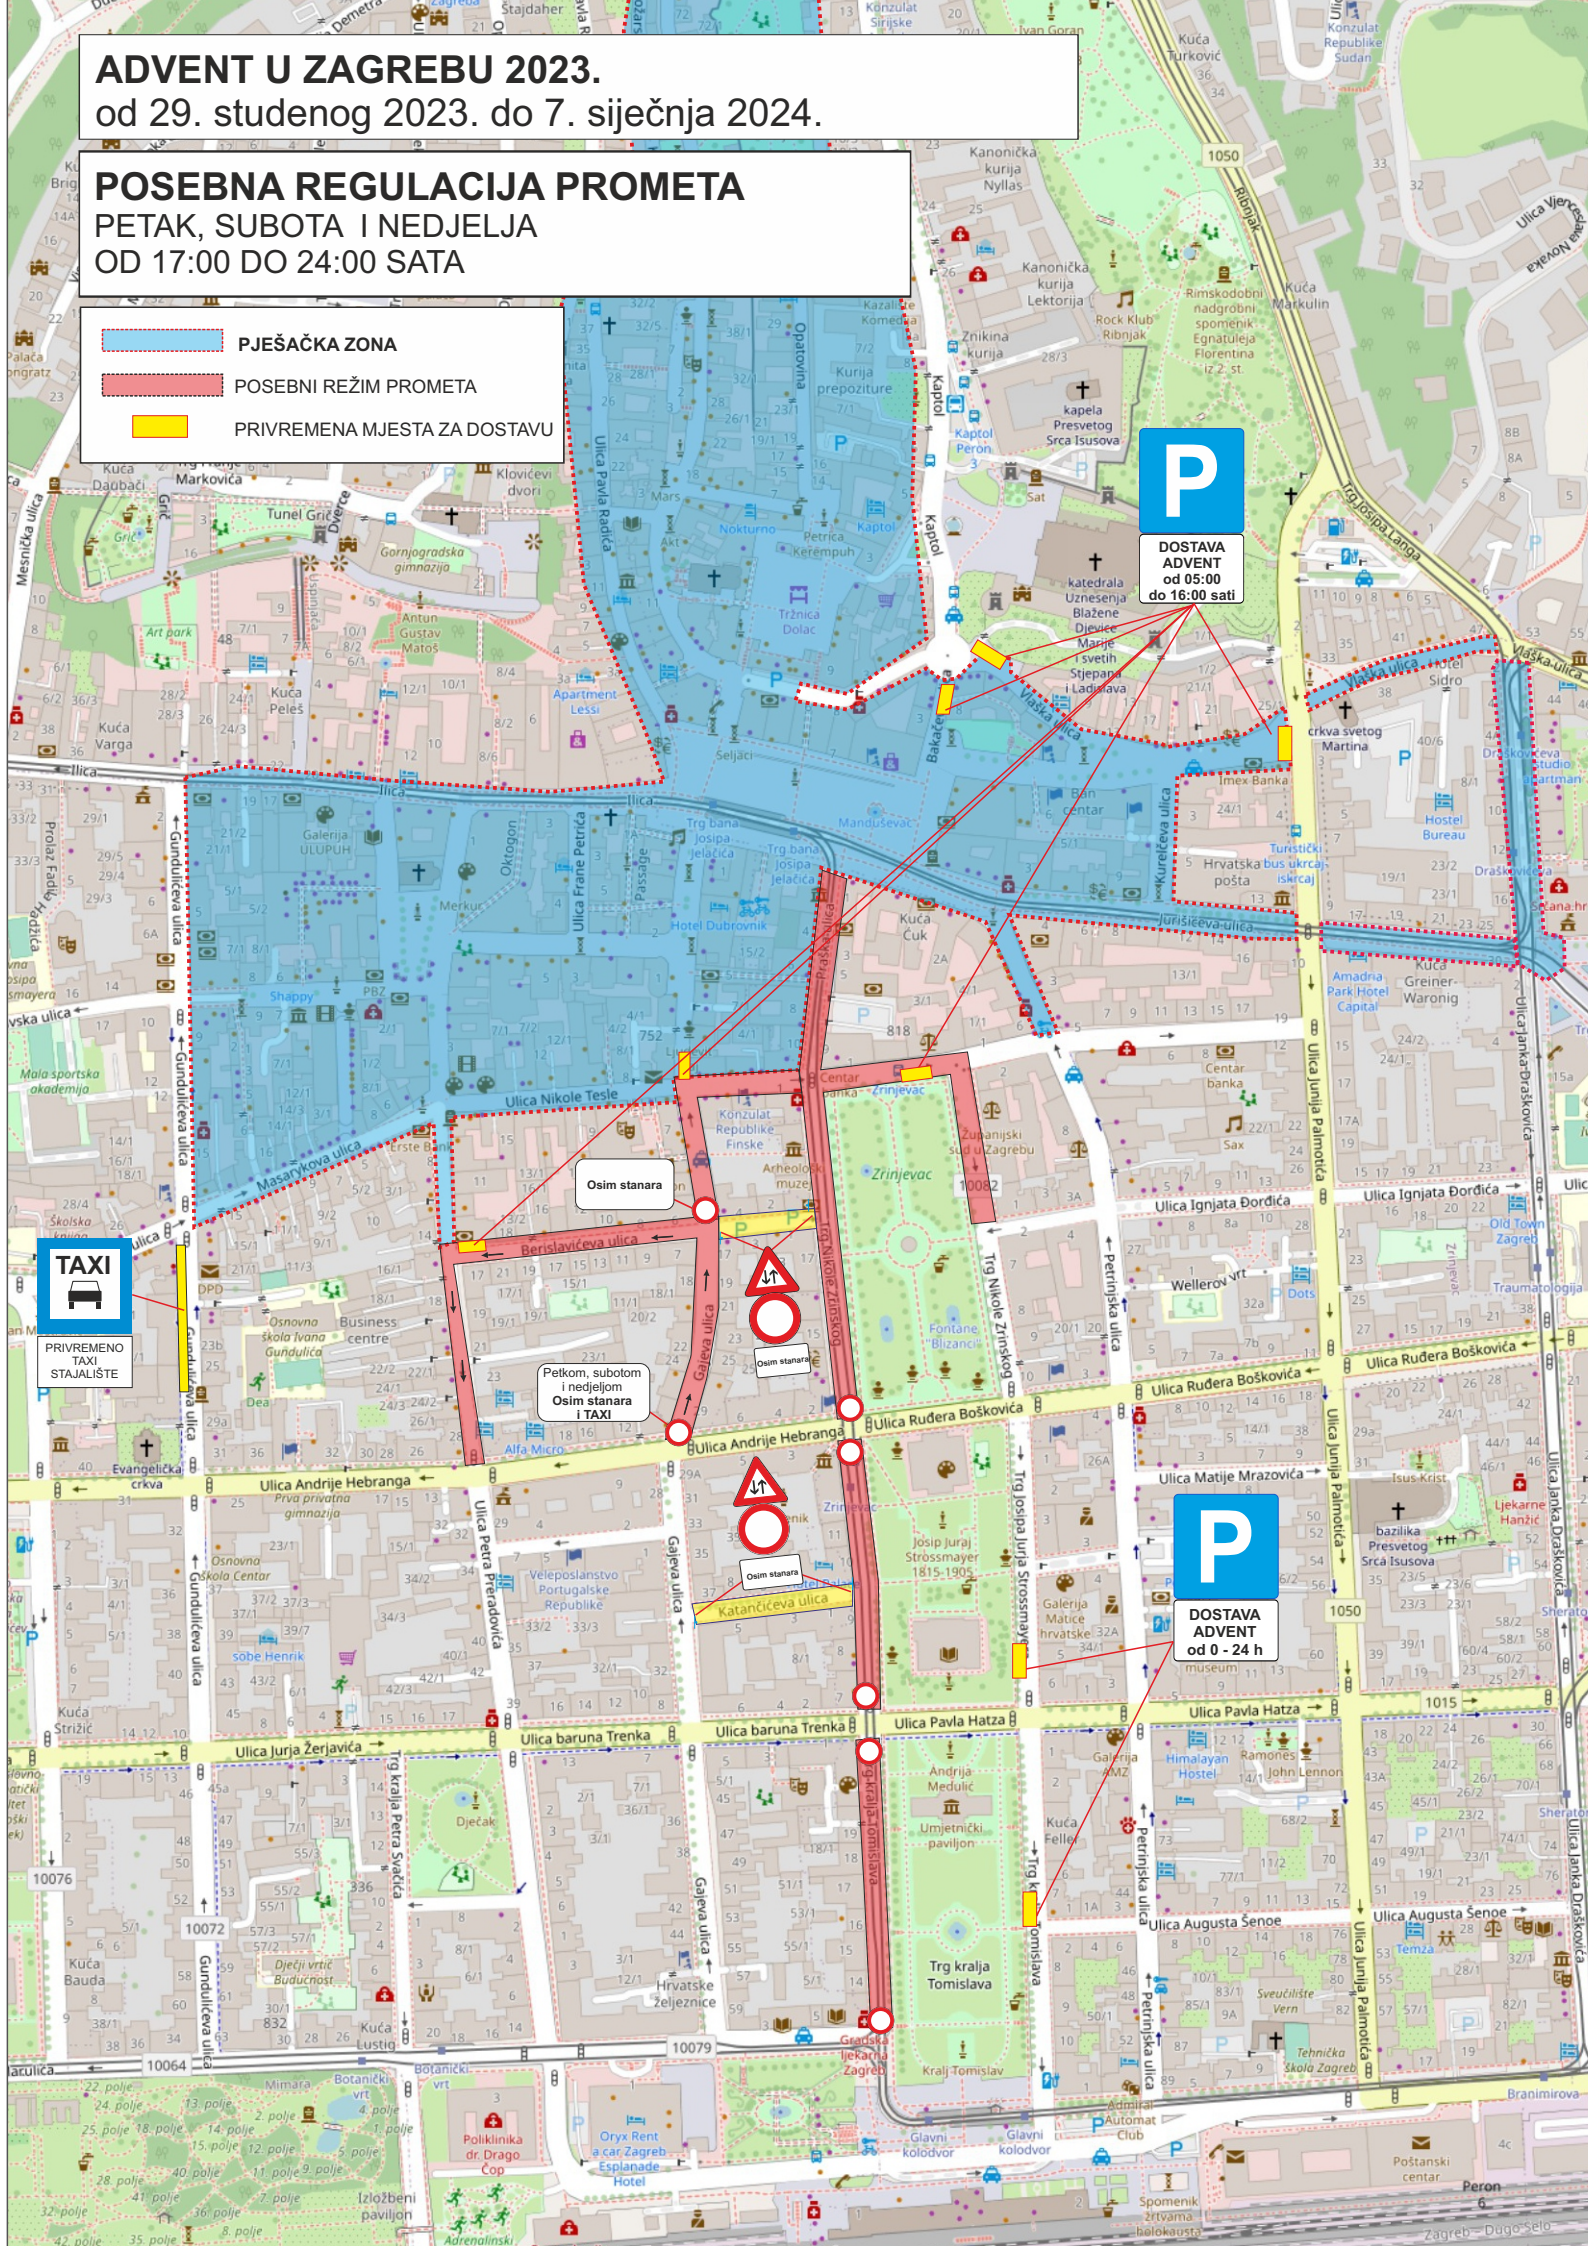

ADVENT U ZAGREBU 2023.

od 29. studenog 2023. do 7. siječnja 2024.

POSEBNA REGULACIJA PROMETA

PETAK, SUBOTA I NEDJELJA
OD 17:00 DO 24:00 SATI

- PJEŠAČKA ZONA
- POSEBNI REŽIM PROMETA
- PRIVREMENA MJESTA ZA DOSTAVU

P
DOSTAVA
ADVENT
od 05:00
do 16:00 sati

P
DOSTAVA
ADVENT
od 0 - 24 h

TAXI
PRIVREMENO
TAXI
STAJALIŠTE

Osim stanara

Osim stanara

Osim stanara