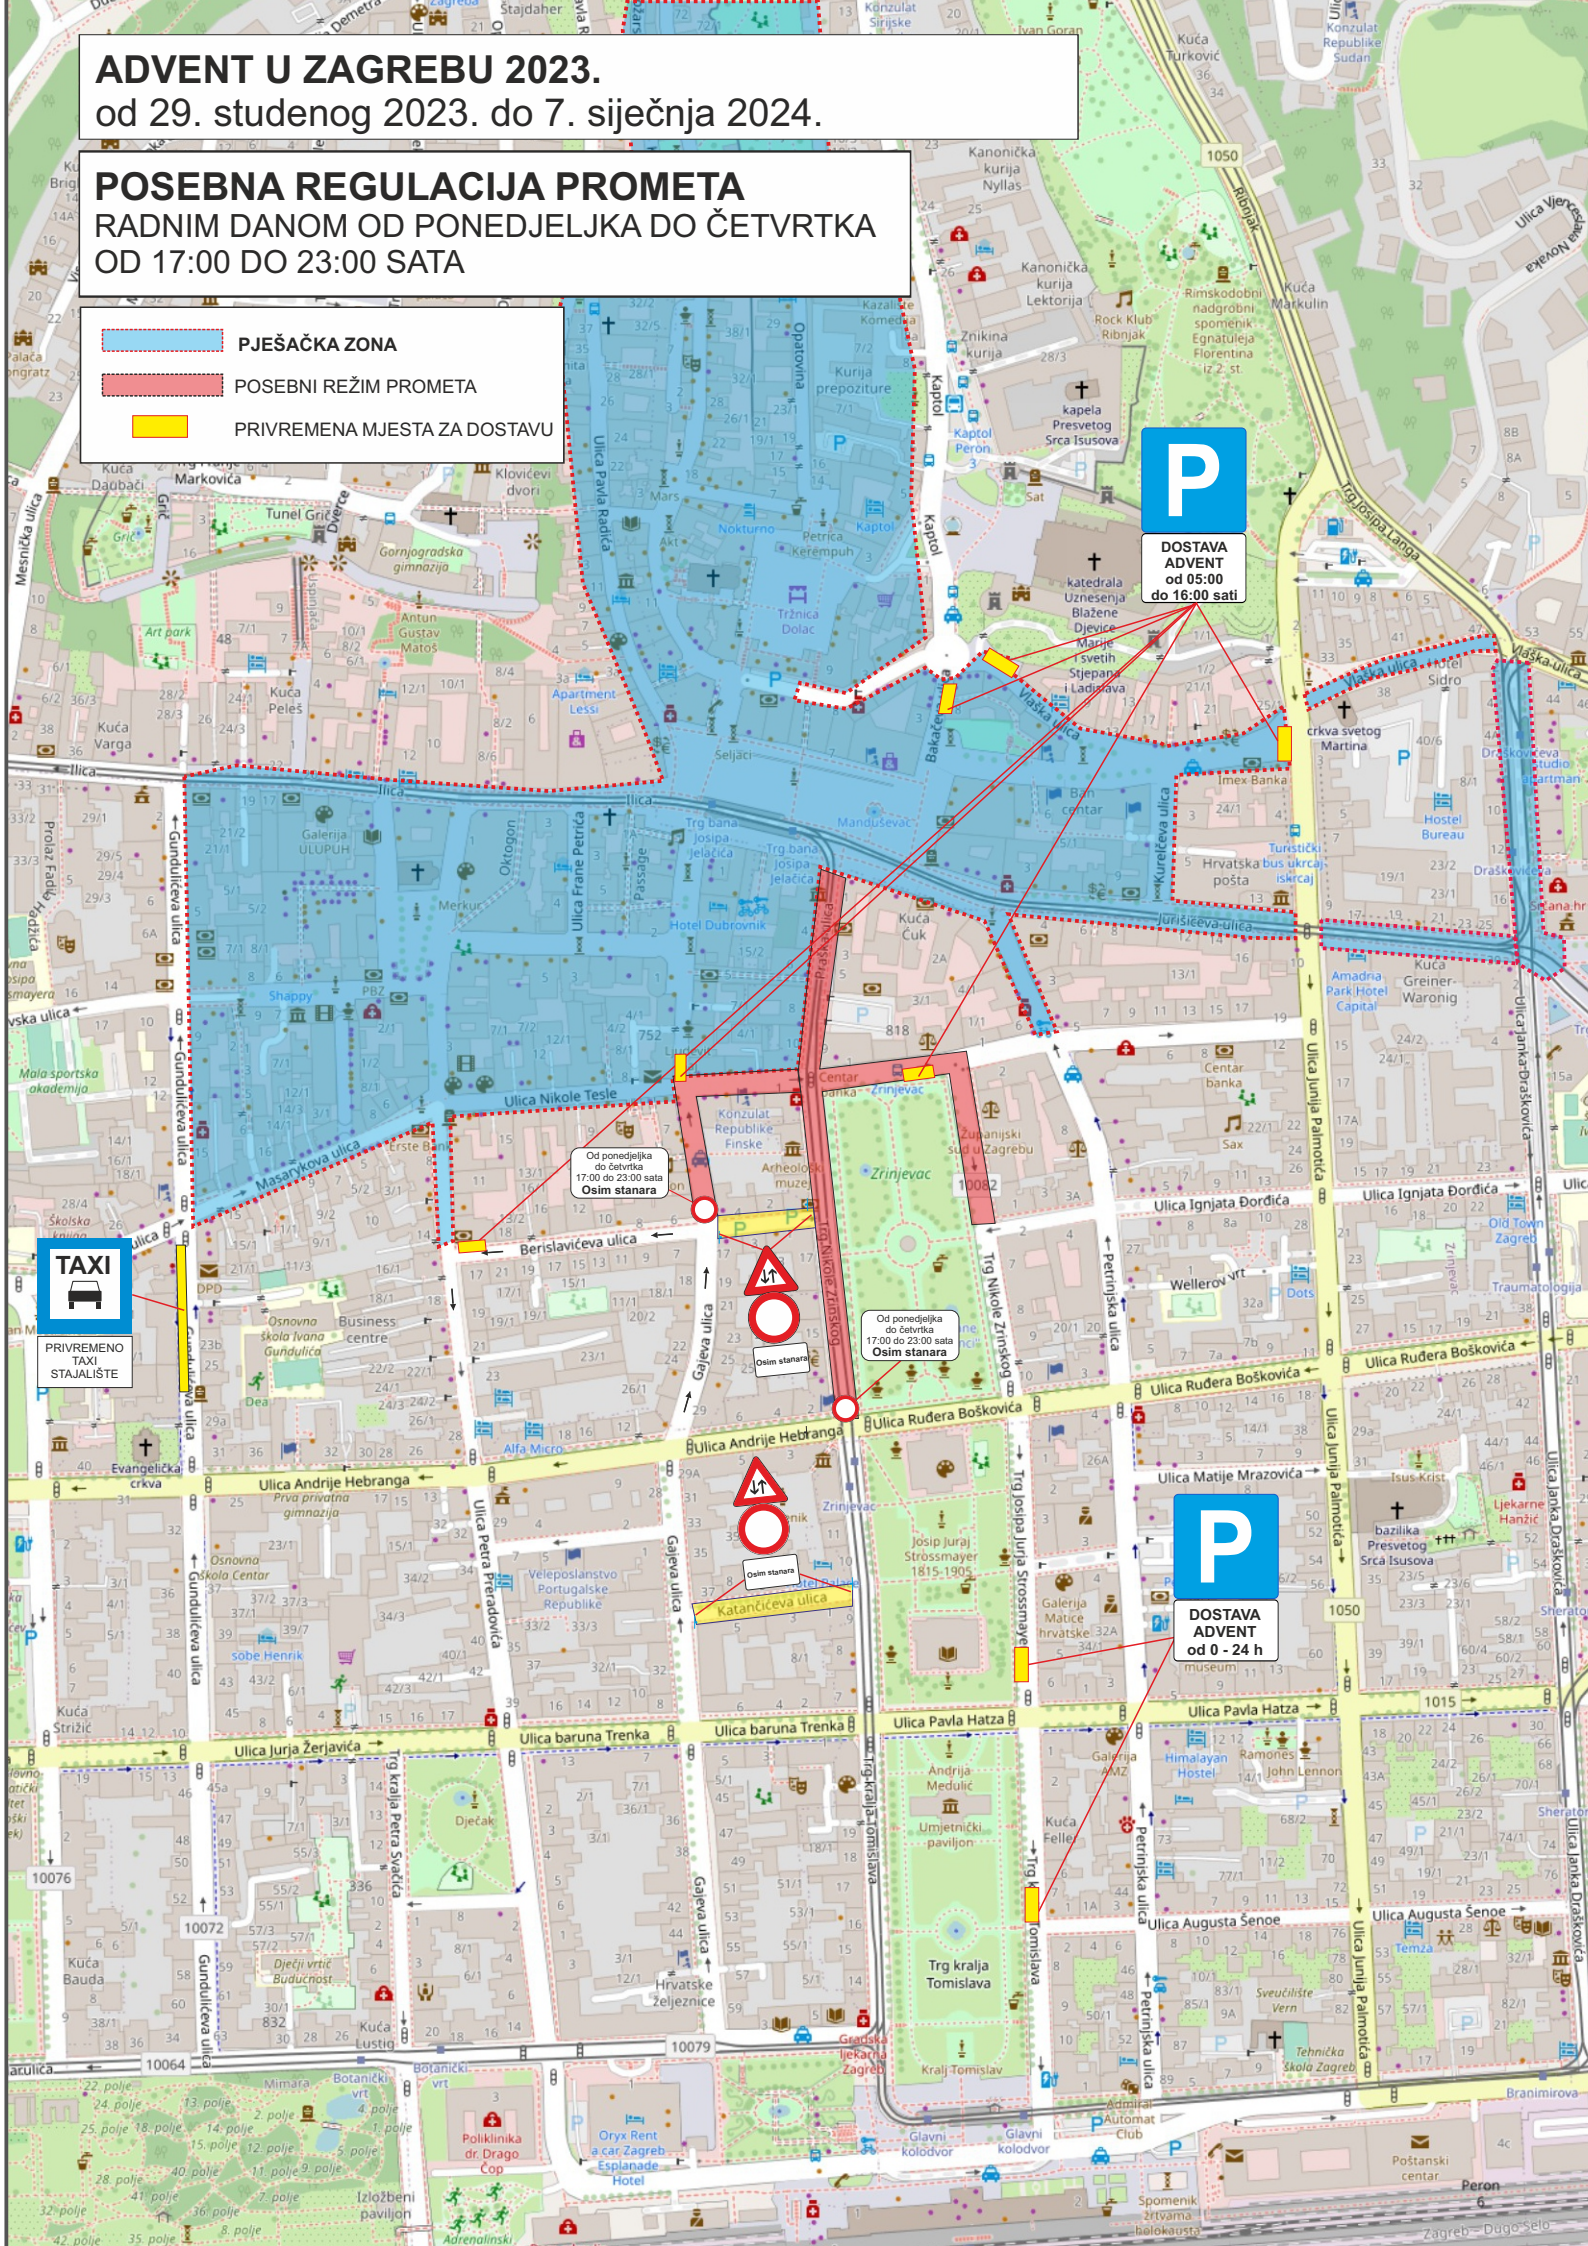

ADVENT U ZAGREBU 2023.

od 29. studenog 2023. do 7. siječnja 2024.

POSEBNA REGULACIJA PROMETA RADNIM DANOM OD PONEĐJELJKA DO ČETVRTKA OD 17:00 DO 23:00 SATI

-  PJEŠAČKA ZONA
-  POSEBNI REŽIM PROMETA
-  PRIVREMENA MJESTA ZA DOSTAVU

P
DOSTAVA
ADVENT
od 05:00
do 16:00 sati

P
DOSTAVA
ADVENT
od 0 - 24 h

Od ponedjeljka
do četvrtka
17:00 do 23:00 sati
Osim stanara

Od ponedjeljka
do četvrtka
17:00 do 23:00 sati
Osim stanara

Osim stanara

TAXI
PRIVREMENO
TAXI
STAJALIŠTE

ADVENT U ZAGREBU 2023.

od 29. studenog 2023. do 7. siječnja 2024.

POSEBNA REGULACIJA PROMETA

PETAK, SUBOTA I NEDJELJA
OD 17:00 DO 24:00 SATI

-  PJEŠAČKA ZONA
-  POSEBNI REŽIM PROMETA
-  PRIVREMENA MJESTA ZA DOSTAVU

P
DOSTAVA
ADVENT
od 05:00
do 16:00 sati

P
DOSTAVA
ADVENT
od 0 - 24 h

TAXI
PRIVREMENO
TAXI
STAJALIŠTE

Osim stanara

Petkom, subotom
i nedjeljom
Osim stanara
i TAXI

Osim stanara

Osim stanara