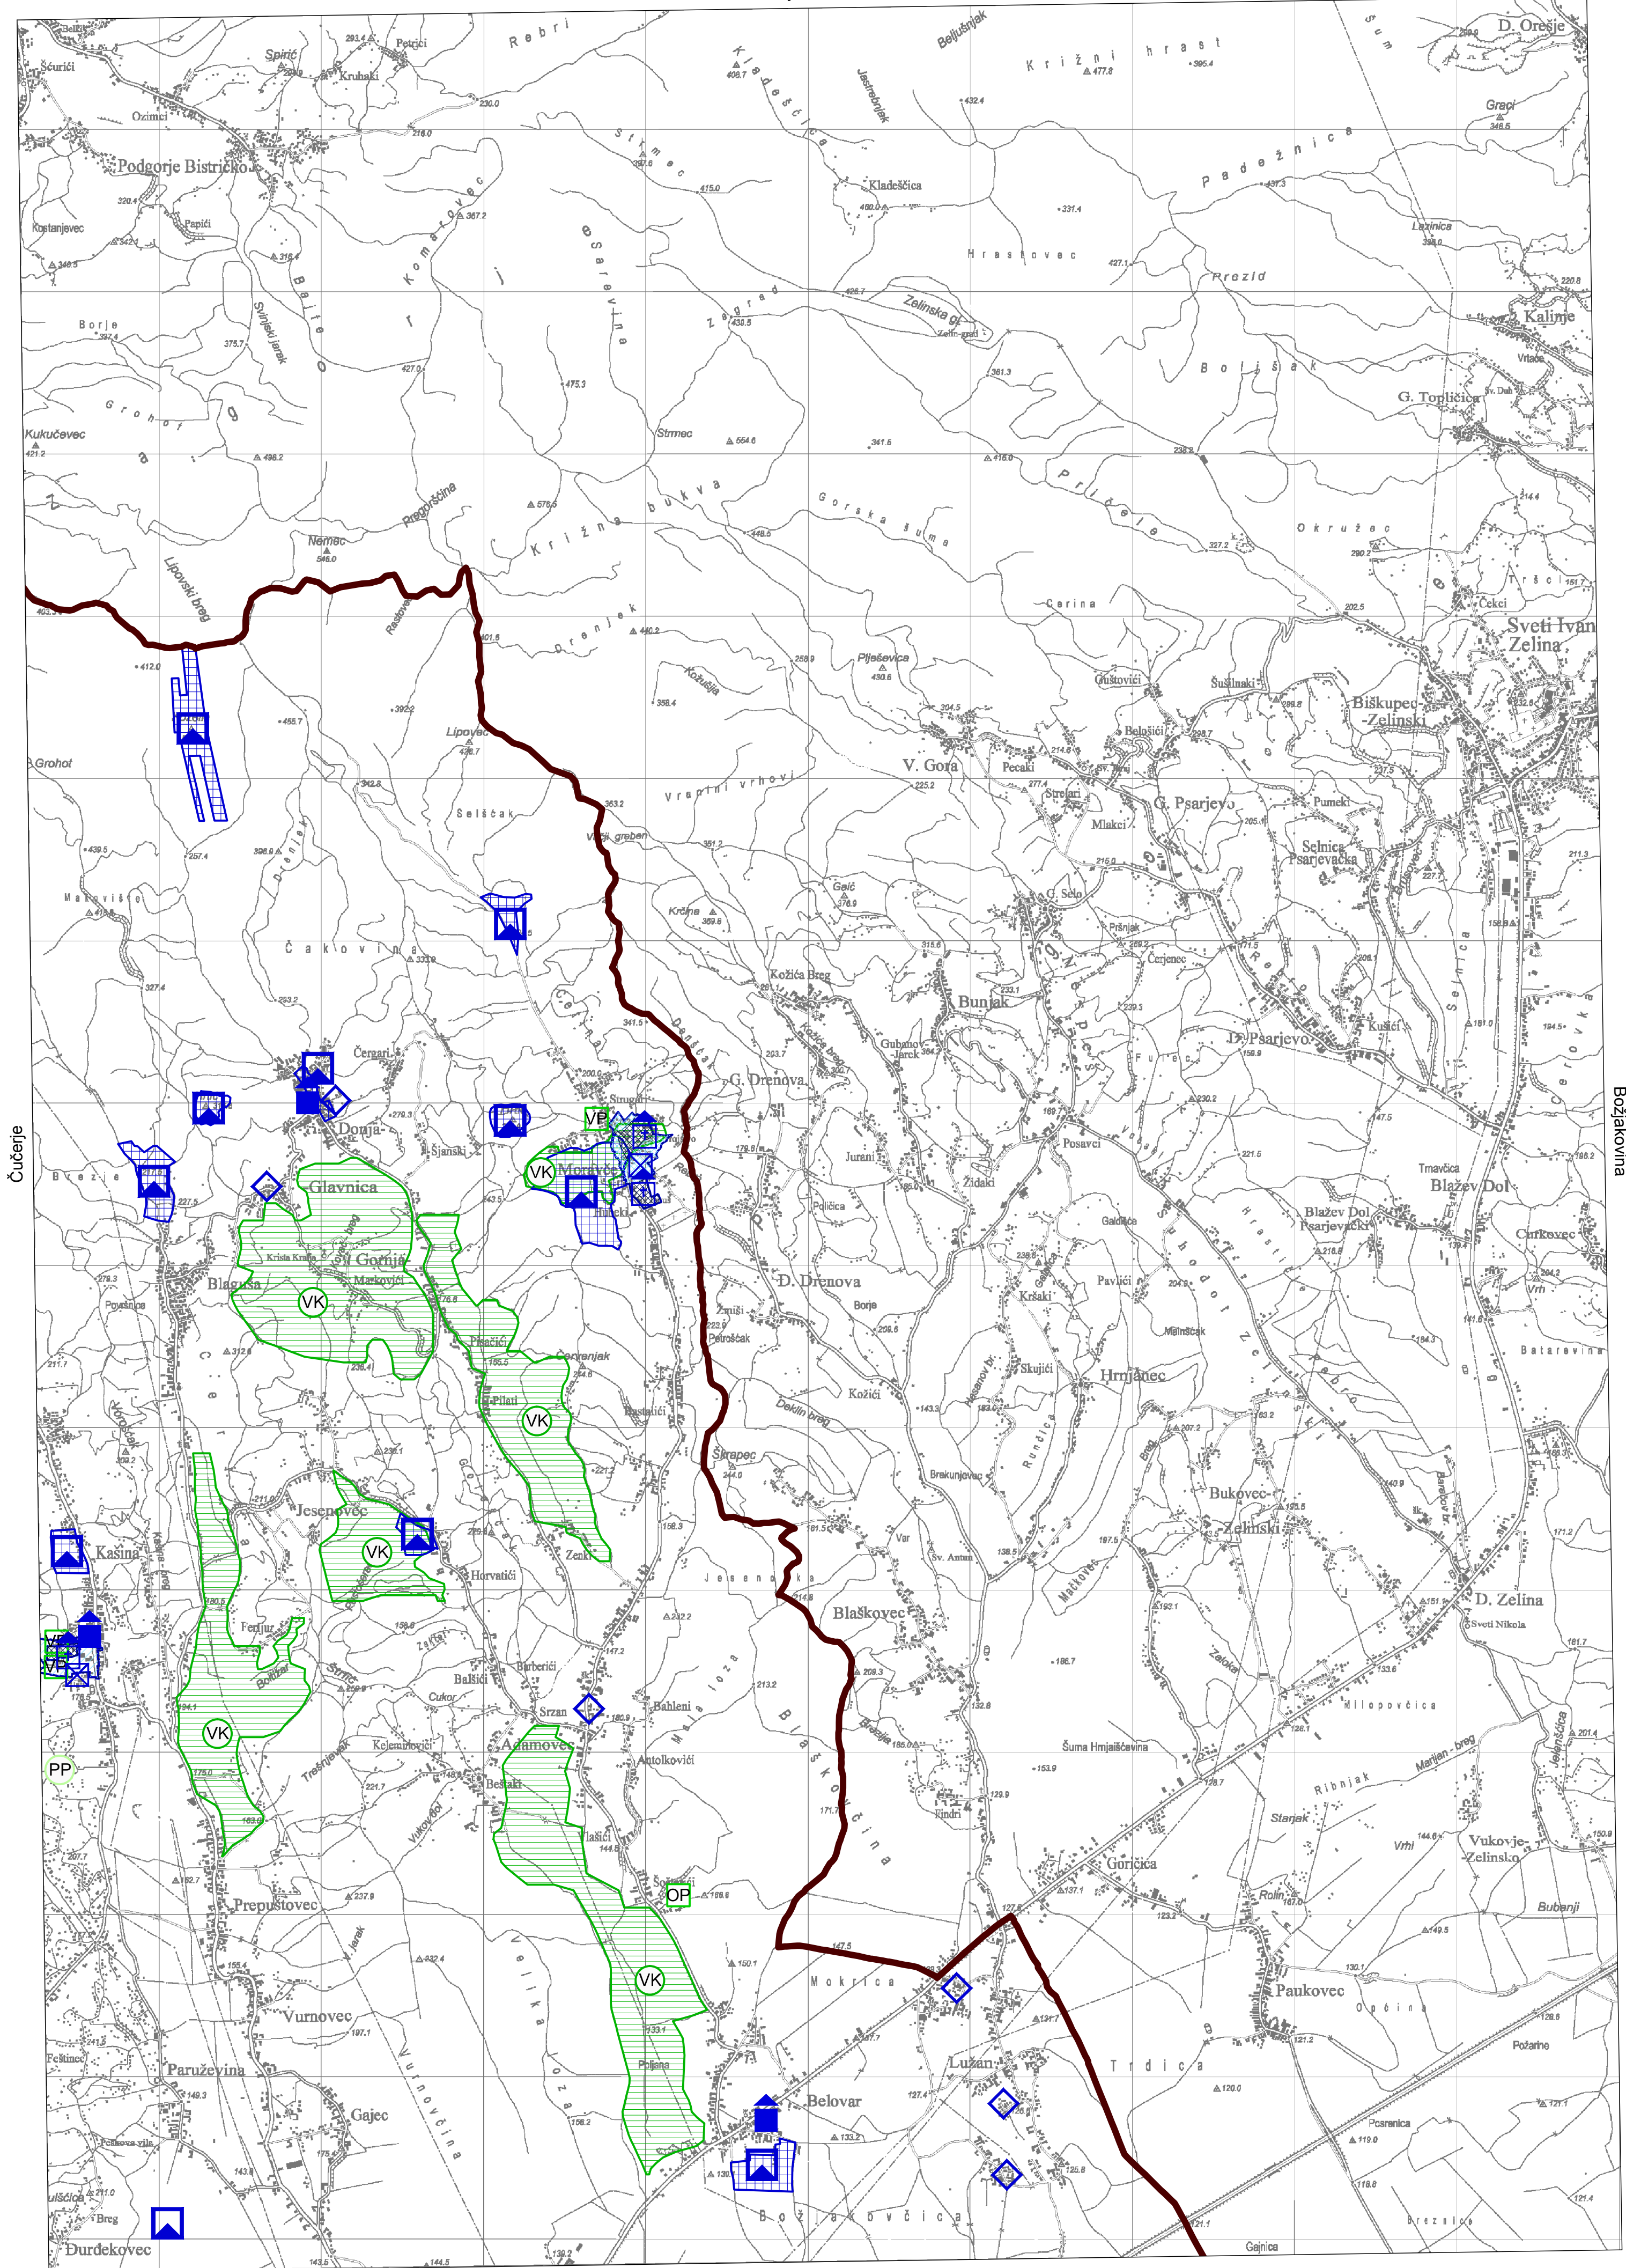

PROSTORNI PLAN GRADA ZAGREBA

3. UVJETI KORIŠTENJA I ZAŠTITE PROSTORA

3.A. Uvjeti korištenja - izmjene i dopune 2014.

Zelina - zapad

033-1-2

Topografska karta 1:25000

Konjščina

Čučerje

Božjakovina

Dugo Selo