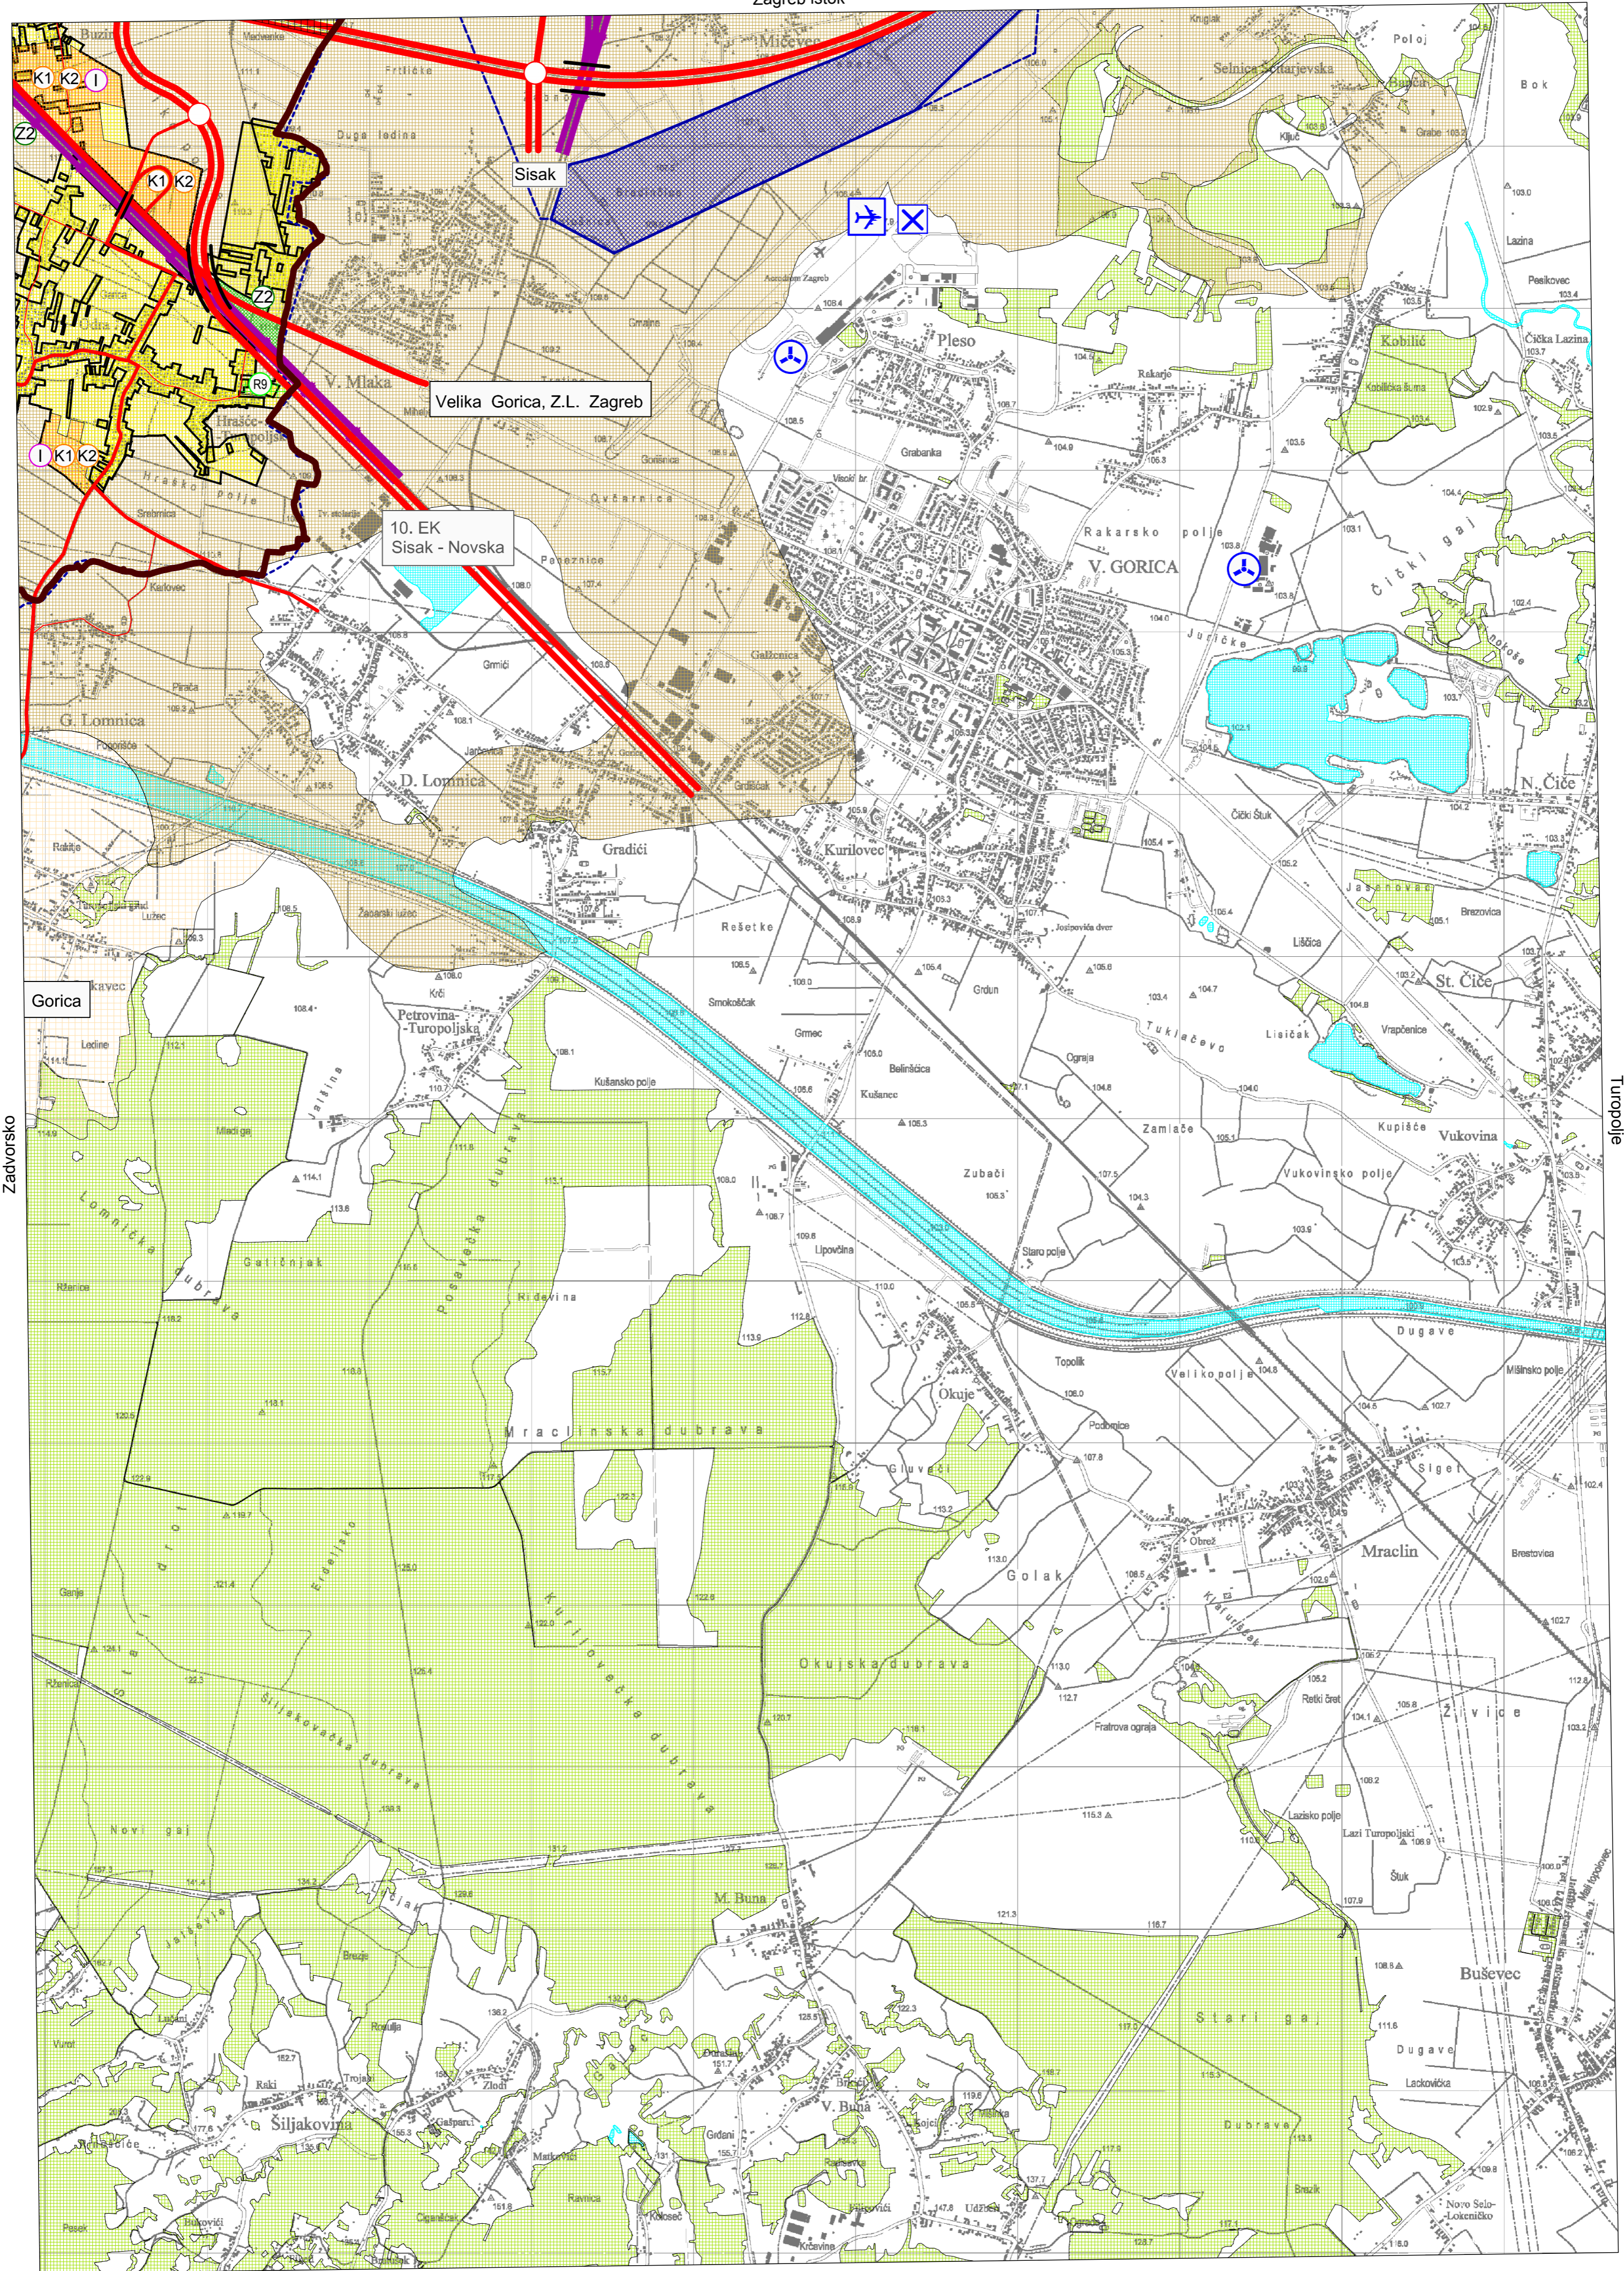

PROSTORNI PLAN GRADA ZAGREBA

1. KORIŠTENJE I NAMJENA PROSTORA

1.A. Površine za razvoj i uređenje - izmjene i dopune 2014.

Velika Gorica

321-3-1

Topografska karta 1:25000

Zagreb istok

Zadvarsko

Turopolje

Kravarско