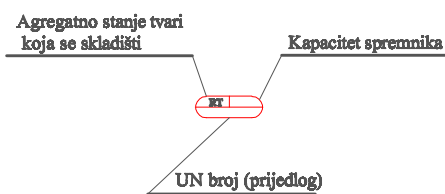

## LEGENDA KORIŠTENIH SIMBOLA

Spremnik sa zapaljivom tekućinom i plivajućim krovom

Stojeći spremnik sa tekućom tvari

Podzemni spremnik sa zapaljivom tekućinom

Nadzemni spremnik sa zapaljivom tekućinom

Stojeći silos sa rastresitom tvari

Opća oznaka spremišta u građevini ili na otvorenom prostoru

Stabilni sustav za gašenje vodom - ručno aktiviranje

Podzemni hidrant

Nadzemni hidrant

Najniža visina prolaza

Prostor u kojem je smještena eksplozivna tvar