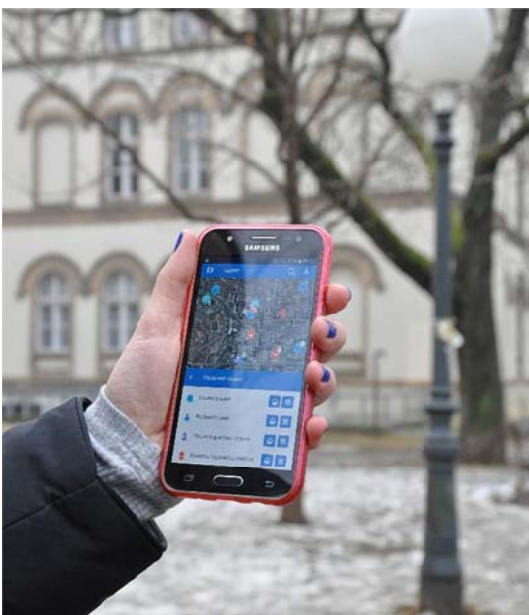

Mobilna aplikacija Geoportala Grada Zagreba

mZIPP – Grad na dlanu

Predstavljamo Vam projekt Gradskog ureda za strategijsko planiranje i razvoj Grada - besplatnu mobilnu aplikaciju „mZIPP“ – Grad na dlanu, koja na jednostavan i brz način omogućava Zagrepčanima i posjetiteljima našeg grada pregled prostornih podataka na jednom mjestu i praktičnu pomoć u snalaženju u prostoru.

Doselili biste u novi kvart i obilaskom želite pogledati u kakvom je prostornom okruženju Vaš budući dom? Pregledom aplikacije na Vašem mobilnom uređaju možete doznati namjenu susjednog zemljišta, informacije o najbližem vrtiću, školi, zdravstvenoj ustanovi i dežurnoj ljekarni, kojem mjesnom odboru i župi pripada Vaša nova adresa kao i pregled kulturnih sadržaja u Vašem kvartu. Moguće je pretraživanje prema adresi i čestici te korisni alati za mjerenje udaljenosti i površine, snimanje izabраниh lokacija i dijeljenje putem društvenih mreža.

Preuzimanje mobilne aplikacije omogućeno je za iOS i Android mobilne uređaje i preuzmite je već sad.

Mobilna aplikacija „mZIPP“ sadrži podatke kojima raspolažu gradska upravna tijela, trgovačka društva, ustanove i druge institucije od interesa za građane. Korisnicima omogućava pregled prostornih podataka vezanih za njihovu trenutnu ili izabranu lokaciju – od adrese do podataka o katastarskim česticama i namjeni površina iz Generalnog urbanističkog plana. Aplikacija nudi i mogućnost pregleda lokacija gradskih institucija prema tematskim skupinama (npr. Gradska uprava, Zdravstvo, Kultura, Sport i rekreacija itd.) na željenom gradskom području, omogućujući korisniku brz pristup osnovnim podacima (kategorija, kontakt, sadržaji i sl.) o objektima od njegova interesa.