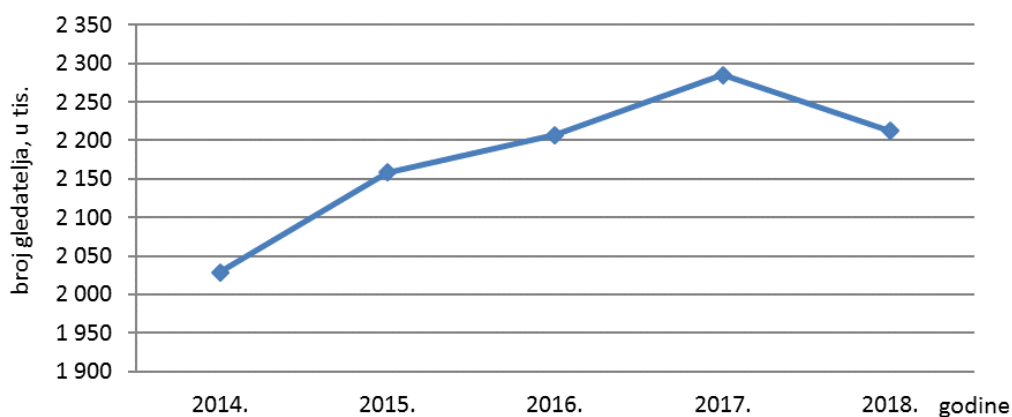

3. KINEMATOGRAFI PREMA BROJU SJEDALA, PREDSTAVAMA, GLEDATELJIMA I ZAPOSLENIMA
PO GRADSKIM ČETVRTIMA 2018.

	Kine- matografi	Sjedala	Predstave	Gledatelji, u tis.	Zaposleni	
					ukupno	od toga s punim radnim vremenom
Grad Zagreb	9	9 149	70 497	2 212	96	93
Donji Grad	3	3 449	22 172	831	33	30
Gornji Grad - Medveščak	2	900	7 712	119	16	16
Peščenica - Žitnjak	1	969	10 246	259	12	12
Novi Zagreb - istok	1	233	277	3	-	-
Novi Zagreb - zapad	2	3 598	30 090	1 000	35	35

G 1. BROJ GLEDATELJA OD 2014. DO 2018.

METODOLOŠKA OBJAŠNENJA ¹⁾

Izvori i metoda prikupljanja podataka

Podaci o kinematografima dobiveni su na temelju redovitog Godišnjeg izvještaja kinematografa (obrazac KINO–1), kojeg dostavljaju kinematografi.