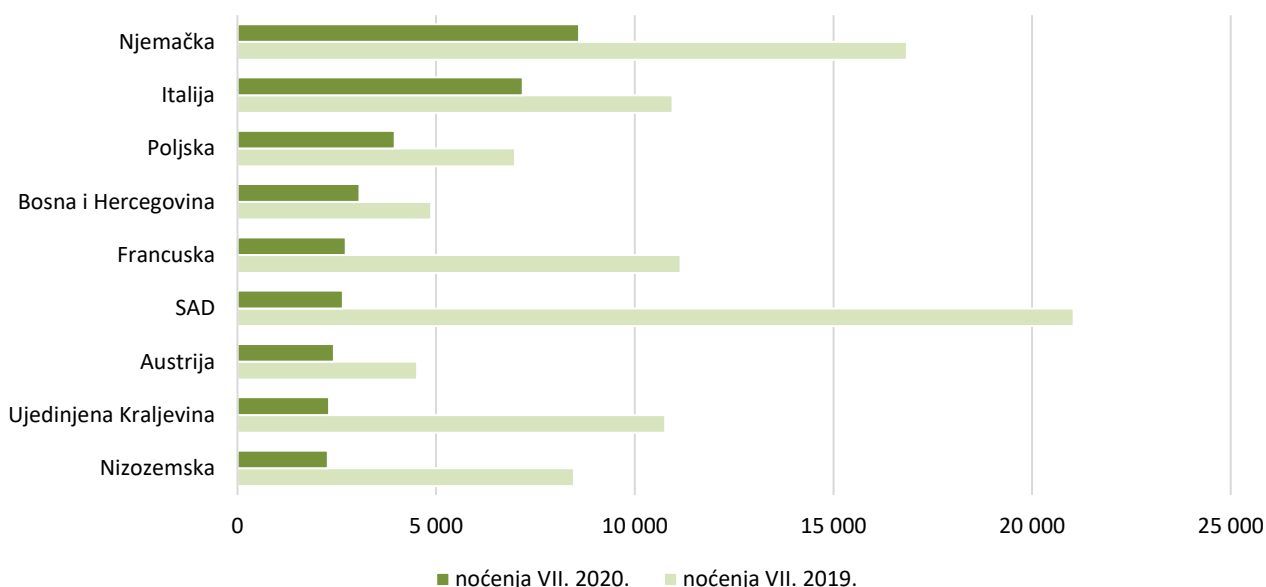

G 4. NOĆENJA STRANIH TURISTA U SRPNJU, 2019. I 2020.

Izvor: DZS; obrada: GUSPRG – Odjel za statistiku

Napomena: Detaljnije informacije dostupne su na poveznici [Turizam](#).