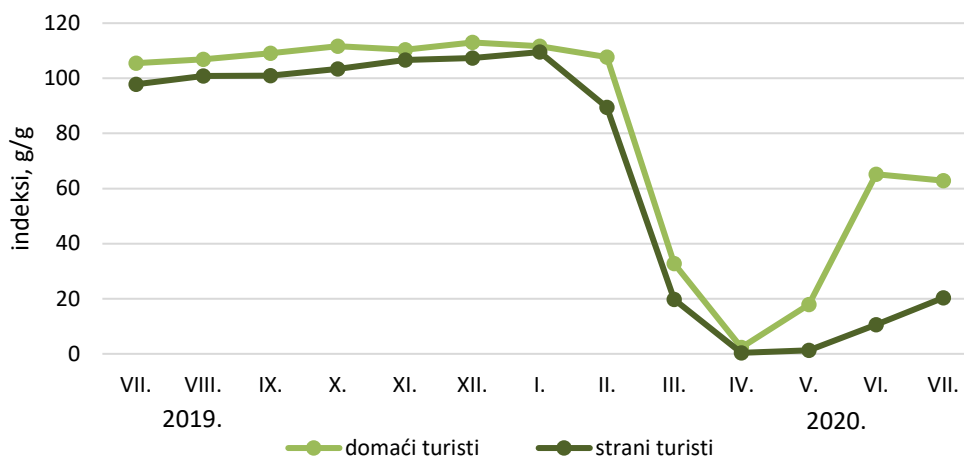

TURIZAM U GRADU ZAGREBU, SRPANJ 2020.

Grad Zagreb šesti mjesec za redom bilježi negativan trend dolazaka i noćenja turista

Unatoč popuštanju epidemioloških mjera vezano za pandemiju bolesti COVID-19, u srpnju 2020., Grad Zagreb šesti mjesec za redom bilježi negativan trend dolazak i noćenja turista.

U srpnju 2020. u komercijalnim smještajnim objektima u Gradu Zagrebu ostvareno je 37,7 tisuća dolazaka i 74,5 tisuća noćenja turista, što je, u odnosu na srpanj 2019., 76,2% manje dolazaka i 74,0% manje noćenja turista.

Domaći turisti, u srpnju 2020., ostvarili su 8,2 tisuće dolazaka i 16,5 tisuća noćenja, što je pad dolazaka za 37,1% i pad noćenja za 33,9% u odnosu na srpanj 2019.

Strani turisti, u srpnju 2020., ostvarili su 29,5 tisuća dolazaka i 58,0 tisuća noćenja, što je pad dolazaka za 79,7% i pad noćenja za 77,9% u odnosu na srpanj 2019.

G 1. DOLASCI TURISTA U KOMERCIJALNIM SMJEŠTAJNIM OBJEKTIMA, SRPANJ 2019. - SRPANJ 2020.