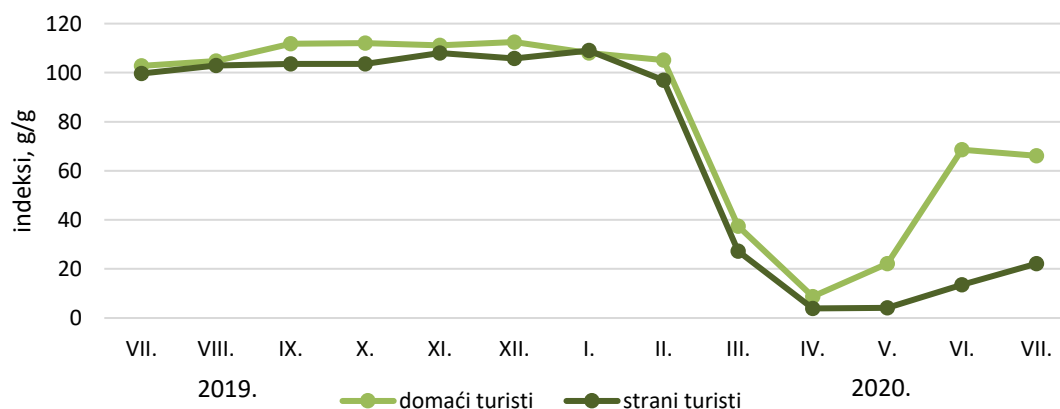

G 2. NOĆENJA TURISTA U KOMERCIJALNIM SMJEŠTAJNIM OBJEKTIMA, SRPANJ 2019. - SRPANJ 2020.